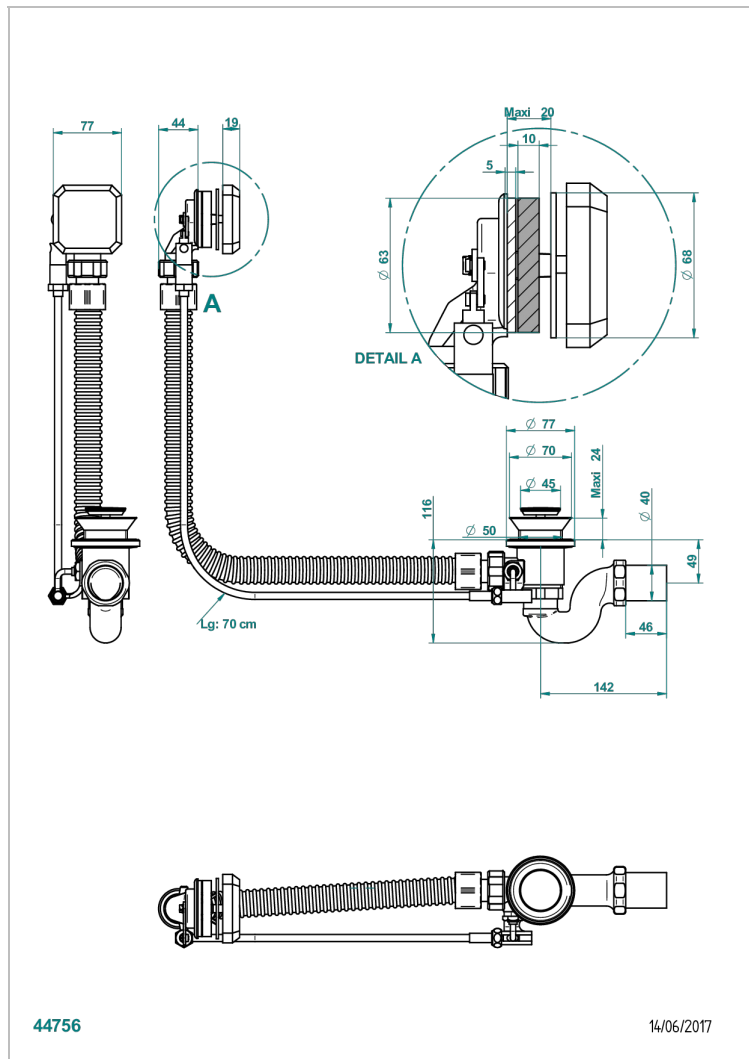

METROPOLIS C РУКОЯТКАМИ

A2B-300/70

Автоматический донный клапан для ванны длина сифона 70 см

THG[®]
PARIS

ХАРАКТЕРИСТИКИ

- Metropolis с рукоятками
- Автоматический донный клапан для ванны длина сифона 70 см