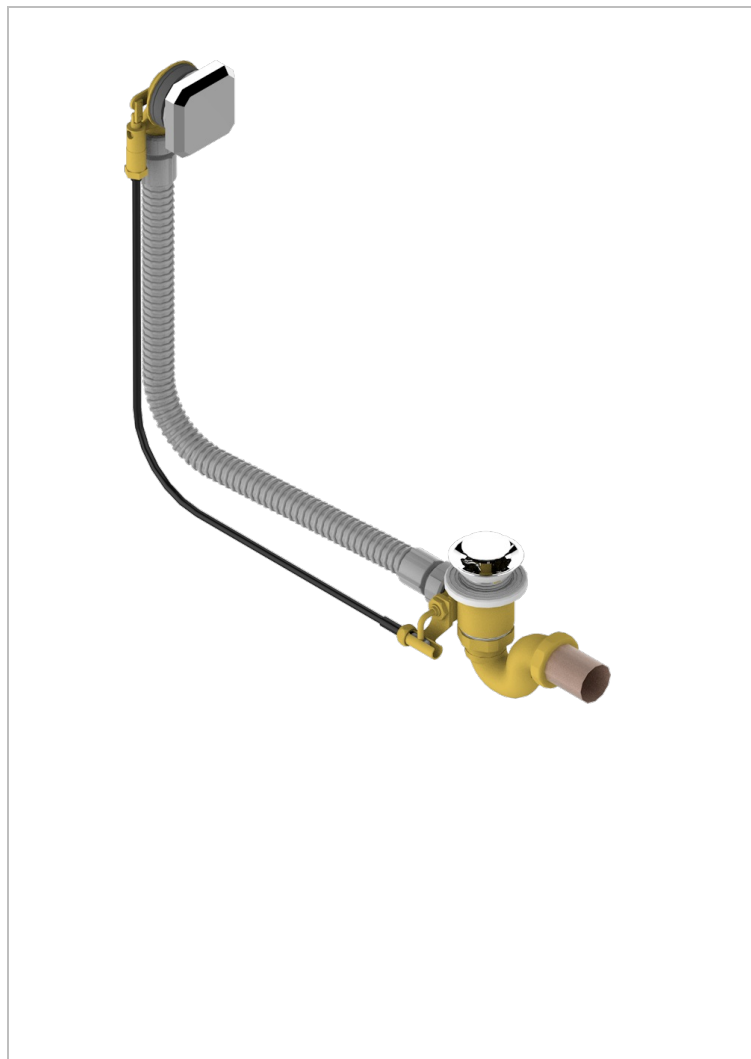

METROPOLIS C РУКОЯТКАМИ

A2B-300/70

Автоматический донный клапан для ванны длина сифона 70 см

THG[®]
PARIS

ХАРАКТЕРИСТИКИ

- Metropolis с рукоятками
- Автоматический донный клапан для ванны длина сифона 70 см

ДОСТУПНЫЕ ВАРИАНТЫ ПОКРЫТИЙ

Blush PVD - H62
Graphite PVD - H64
Matt Umber PVD - H67
Matt blush PVD - H60
Matt graphite PVD - H65
Umber PVD - H66

Аранья (чёрный никель) - D24
Золото - F01
Матовое золото - F07
Матовое светлое золото - F31
Матовый никель - C01
Матовый хром - C02

Никель - B01
Покрытие PVD бронза - F33
Покрытие PVD золотистый цвет - H52
Покрытие PVD латунь - H49
Покрытие PVD матовая бронза - F34
Покрытие PVD матовая латунь - H50

Покрытие PVD матовый золотистый - H53
Покрытие PVD матовый никель - H56
Покрытие PVD никель - H55
Розовое золото - F27
Сатинированное золото - F03
Сатинированный хром - C03