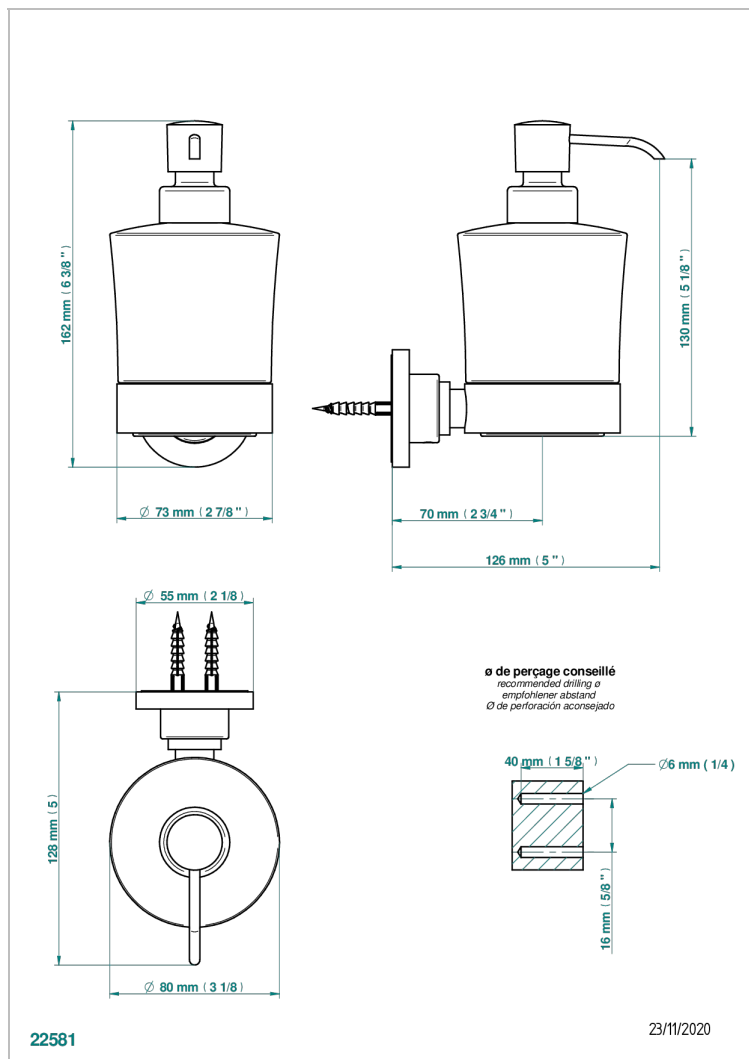

MONTAIGNE MARBRE GRAND ANTIQUE

G3R-613

Дозатор для жидкого мыла настенный

THG®
PARIS

ХАРАКТЕРИСТИКИ

- Montaigne marbre Grand Antique
- Дозатор для жидкого мыла настенный

ДОСТУПНЫЕ ВАРИАНТЫ ПОКРЫТИЙ

Blush PVD - H62
Graphite PVD - H64
Matt Umber PVD - H67
Matt blush PVD - H60
Matt graphite PVD - H65
Umber PVD - H66

Аранья (чёрный никель) - D24
Бронза - D01
Золото - F01
Матовая красная старинная медь - H07
Матовое золото - F07
Матовое светлое золото - F31

Матовый никель - C01
Матовый хром - C02
Никель - B01
Покрытие PVD бронза - F33
Покрытие PVD золотистый цвет - H52
Покрытие PVD латунь - H49

Покрытие PVD матовая бронза - F34
Покрытие PVD матовая латунь - H50
Покрытие PVD матовый золотистый - H53
Покрытие PVD матовый никель - H56
Покрытие PVD никель - H55
Розовое золото - F27

Сатинированное золото - F03
Сатинированный хром - C03
Светлое золото - F30
Серебро с родием - F18
Состаренный никель - H28
Старинное серебро - H03