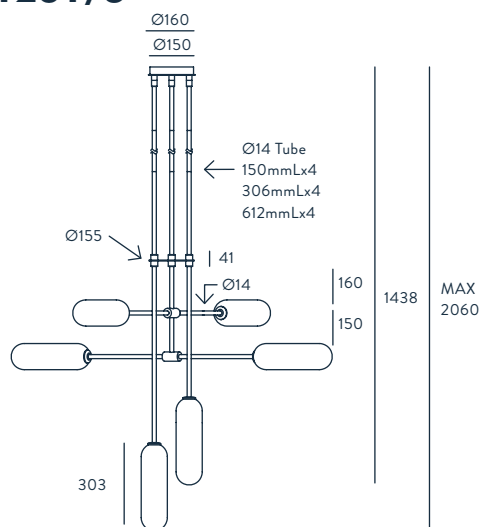

## C1281/6

### ESPECIFICACIONES (UE)

BOMBILLAS G9 LED (INCLUIDAS)  
6 X 5 W, 3000 K, 900 LM  
220-240 V, 50/60 HZ, IP20,  
CLASE I