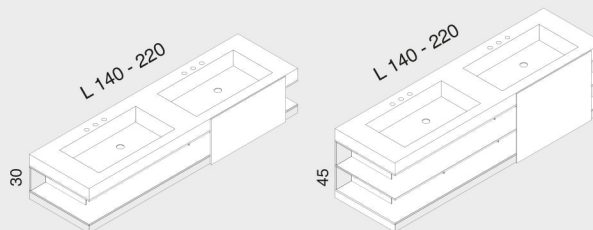

LAB 30 - 45 _ base lavabo a giorno / vanity with open rack

Base lavabo a giorno su misura, disponibile in altezza cm 30 e cm 45. Piano e lavabo integrato sono esclusivamente in Corian®; il vano a giorno è disponibile in legno termotrattato, Corian® e legno laccato. L'anta scorrevole, opzionale, è di cm 60 e cm 80.

LAB is a line of made-to-measure vanities equipped with wall-mounting brackets available in height 30 and 45 cm. The console with integrated washbasin is only in Corian, whereas the open racks are in thermo-treated wood, Corian and lacquered wood. The sliding door is optional and is available in length 60 and 80 cm.

configurazioni / configurations

lavabo singolo 70x32 cm
single washbasin 70x32 cm

lavabo doppio 50x30 cm
double washbasin 50x30 cm

LAB30 / lab30

LAB45 / lab45

LAB30 / lab30

LAB45 / lab45

posizione lavabo / washbasin position

SX- DX / left - right side
Y min = 15 cm

centrale / central
Y min = 15 cm

doppio / double
Y min = 15 cm