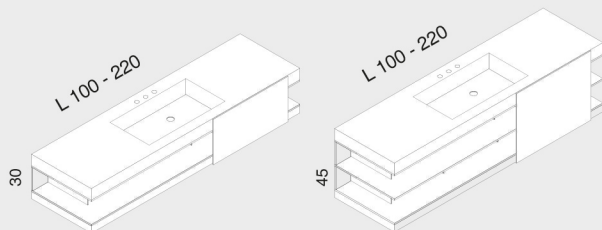

LAB 30 - 45 _ base lavabo a giorno / vanity with open rack

Base lavabo a giorno su misura, disponibile in altezza cm 30 e cm 45. Piano e lavabo integrato sono esclusivamente in Corian®; il vano a giorno è disponibile in legno termotrattato, Corian® e legno laccato. L'anta scorrevole, opzionale, è di cm 60 e cm 80.

LAB is a line of made-to-measure vanities equipped with wall-mounting brackets available in height 30 and 45 cm. The console with integrated washbasin is only in Corian, whereas the open racks are in thermo-treated wood, Corian and lacquered wood. The sliding door is optional and is available in length 60 and 80 cm.

configurazioni / configurations

lavabo singolo 70x32 cm
single washbasin 70x32 cm

lavabo doppio 50x30 cm
double washbasin 50x30 cm

LAB30 / lab30

LAB45 / lab45

LAB30 / lab30

LAB45 / lab45

posizione lavabo / washbasin position

SX- DX / left - right side
Y min = 15 cm

centrale / central
Y min = 15 cm

doppio / double
Y min = 15 cm