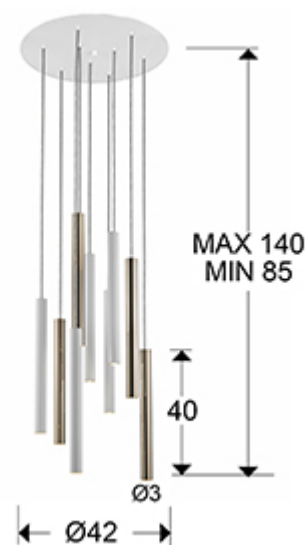

Varas 373250D

Люстры

Подвесной светильник LED с 9 лампами из металла с блестящим золотистым и матовым белым покрытием. Акриловый рассеиватель опалового цвета. 45W LED, 4050 Lm, 3000 K. Диммируемый.

This product includes dimmer receiver and a remote control by radiofrequency.

ОБЩАЯ ИНФОРМАЦИЯ

Каталог: i36 Iluminación
 Страница: 21
 Тип: Люстры
 Коллекция: Varas

РАЗМЕРЫ

Размеры: Ø 42,0 ↓ 110,0 см
 Высота в собранном виде: 85,0/ максимальная 140,0 см
 Вес: 6,9 Kg

РАЗМЕРЫ УПАКОВКИ

Вес: 8,2 Kg
 Объем: 0,0370м³
 Размеры: ↔ 48,0 ↓ 16,0 ↗ 48,0 см

ТЕХНИЧЕСКИЕ ХАРАКТЕРИСТИКИ

Класс электробезопасности: Class 1
максимальная мощность: 45W
Напряжение: 220 V
Частота сети: 50/60 Hz
Регулировка яркости: REMOTE CONTROL
Цветовая температура: 3.000 K
Средний срок службы: 50.000 h
Коэффициент мощности: >0.9
CRI: >80

ДОПОЛНИТЕЛЬНАЯ ИНФОРМАЦИЯ

Материал: Metal, acrylic
Покрытие: Bright gold, matt white, opal

373250D

 Esta luminaria lleva lámparas LED incorporadas.
This luminaire contains built-in LED lamps.

Las lámparas de esta luminaria no son recambiables.
The lamps cannot be changed in the luminaire.