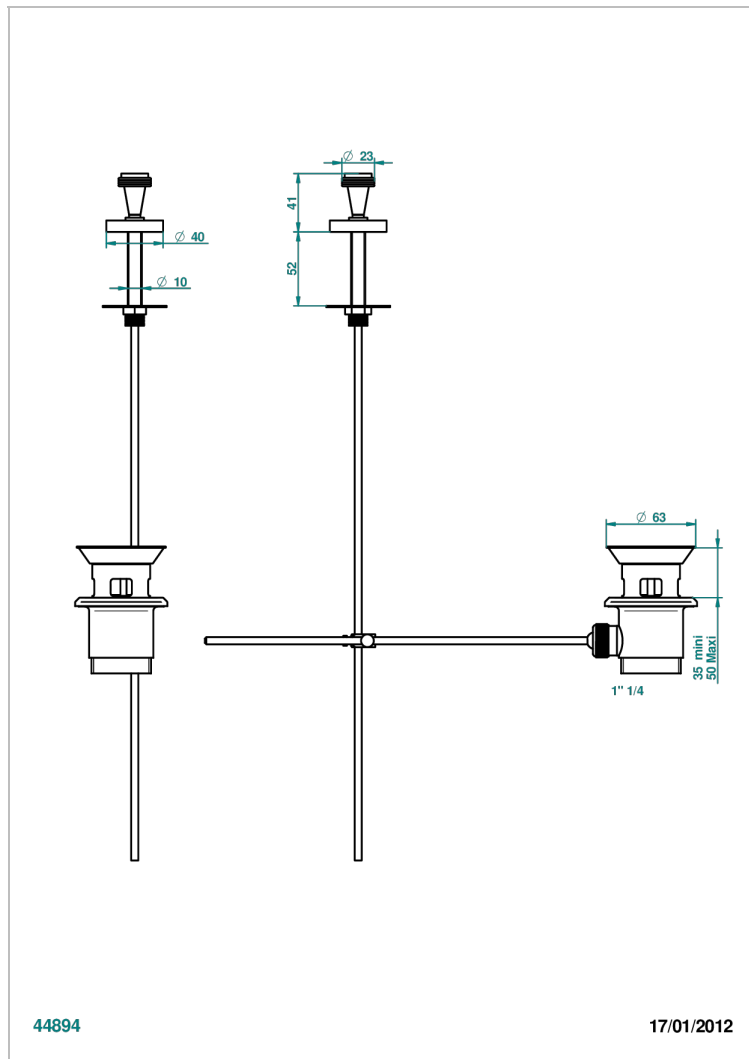

JAIPUR С МАТОВЫМ ХРУСТАЛЕМ

A9B-334

Донный клапан для раковины с внешним штоком управления

THG[®]
PARIS

44894

17/01/2012

ХАРАКТЕРИСТИКИ

- Jaipur с матовым хрусталём
- Донный клапан для раковины с внешним штоком управления