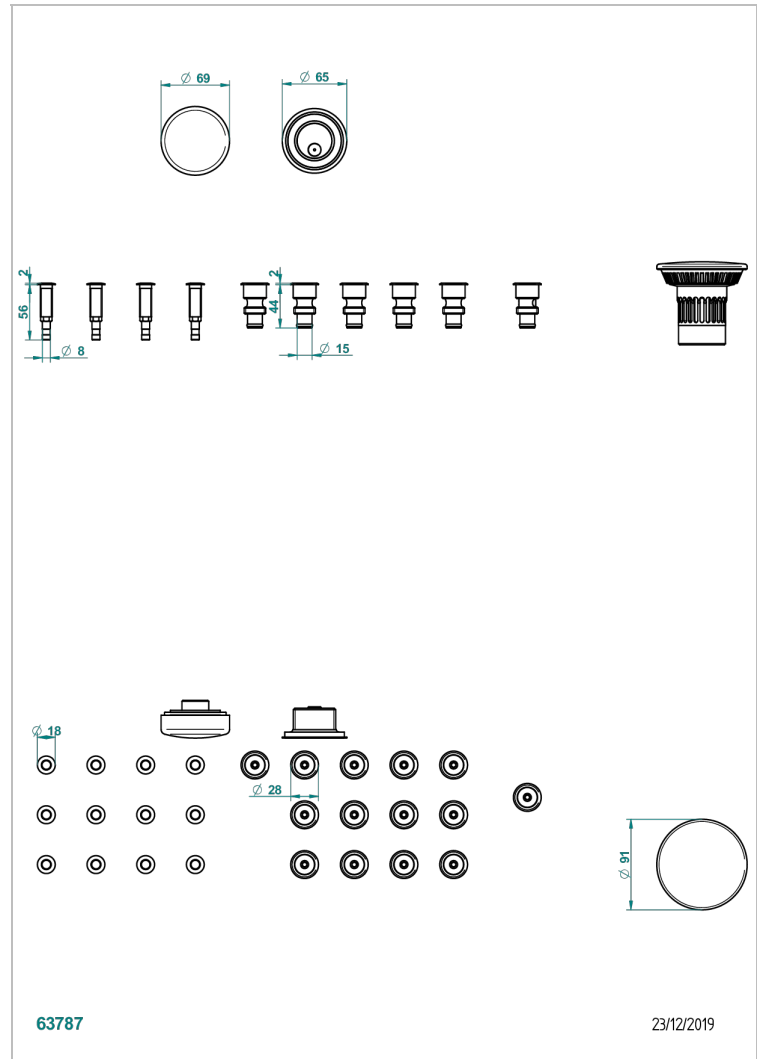

СИСТЕМЫ ГИДРОМАССАЖА

B12-K14H12A

Джакузи с 14 гидромассажными и 12 аэромассажными форсунками

THG[®]
PARIS

ХАРАКТЕРИСТИКИ

- Системы гидромассажа
- Джакузи с 14 гидромассажными и 12 аэромассажными форсунками

Покрытие PVD никель - H55
Хром - A02