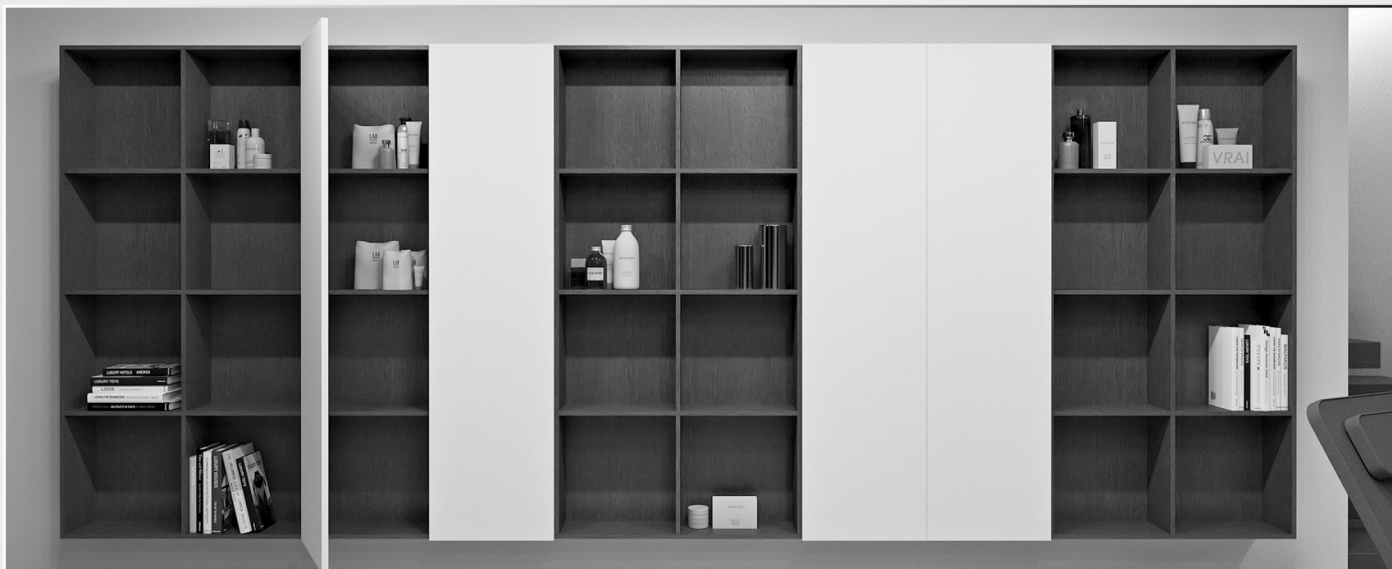

## BLOCK 18 \_ pensili / wall-cupboards

Block 18 è un programma di pensili con profondità di 18 cm.  
È disponibile con anta battente, anta ribalta e vano a giorno in 3 misure:  
40x80 cm, 40x120 cm, 40x160 cm.

I mobili possono essere posizionati orizzontalmente o verticalmente.  
Sono proposti in finitura corian®, vetro lucido e satinato, legno  
termotrattato, legno impiallacciato e specchio.

Block18 is a collection of wall cupboards 18cm deep. It is available with  
swing door, folding door and open rack in 3 sizes: 40x80cm, 40x120cm,  
40x160cm.

Block18 can be mounted vertically or horizontally and is available in  
Corian®, polished and satined glass, thermotreated (TT) wood, veneered  
wood and with mirrored doors