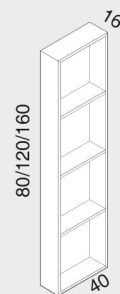

## BLOCK 18 \_ pensili / wall-cupboards

Block 18 è un programma di pensili con profondità di 18 cm.  
È disponibile con anta battente, anta ribalta e vano a giorno in 3 misure:  
40x80 cm, 40x120 cm, 40x160 cm.

#### anta verticale / vertical cupboard

- larghezza / width 40 cm
- profondità / depth 18 cm
- altezze / height 80/120/160

#### anta orizzontale / horizontal cupboard

- larghezze / width 80/ 120/ 160 cm
- profondità / depth 18 cm
- altezza / height 40 cm

#### vano giorno / open rack

- larghezza / width 40 cm
- profondità / depth 16 cm
- altezze / height 80/120/160