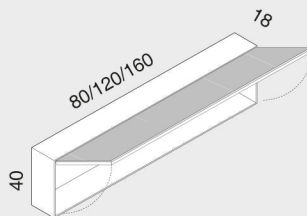

## BLOCK 18 \_ pensili / wall-cupboards

Block 18 è un programma di pensili con profondità di 18 cm.  
È disponibile con anta battente, anta ribalta e vano a giorno in 3 misure:  
40x80 cm, 40x120 cm, 40x160 cm.

I mobili possono essere posizionati orizzontalmente o verticalmente.  
Sono proposti in finitura corian®, vetro lucido e satinato, legno  
termotrattato, legno impiallacciato e specchio.

Block18 is a collection of wall cupboards 18cm deep. It is available with  
swing door, folding door and open rack in 3 sizes: 40x80cm, 40x120cm,  
40x160cm.

#### anta verticale / vertical cupboard

- larghezza / width 40 cm
- profondità / depth 18 cm
- altezze / height 80/120/160

#### anta orizzontale / horizontal cupboard

- larghezze / width 80/ 120/ 160 cm
- profondità / depth 18 cm
- altezza / height 40 cm