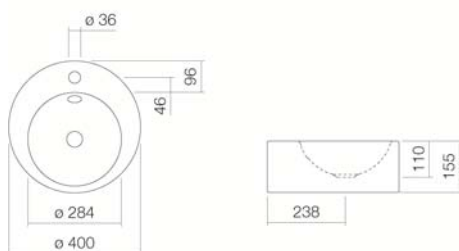

Geglazuurd staal

3,7 kg

voor de opbouw op bladen

Sifon SI.2, Sifon SI.3, Hoekstopkraan-bekleding EV.3,

Afvoerplug VT.1, Zeepdispenser LS.1

Optimaal neervalpunt ca.110 – 140 mm vanaf midden kraangat.

#### Specificatie

Opbouwwaskom, rond, ø 400 mm, hoogte 155 mm, geglazuurd, wit, met kraangat en overloop, inclusief bevestigingsset en overloopgarnituur

Merk: Alape

Model: AB.K400H.2