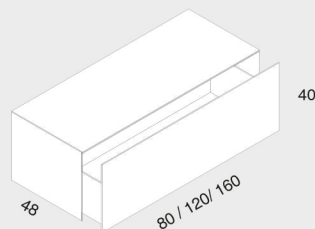

Le basi hanno profondità 48 cm, sono aggregabili a formare composizioni anche miste sia nelle finiture che nella tipologia (anta e cassetti), sono disponibili nelle larghezze 80/120/160 cm e altezza di 40 cm con apertura push-pull.

Le basi sospese Block sono abbinabili alla collezione di mobili lavabo Joint

Block 48 is a program of wall mounted cabinets in waterproof melamine with cladding and top in corian, polished or satined glass and veneered wood. The cabinets are 48 cm deep and can be combined to create mixed compositions of different claddings and typologies (doors and drawers).

Block48 is available in length 80 /120 / 160 cm and height 40 cm with push-pull opening.

Block cabinet can be combined to the joint collection.

BLOCK 48

ANTA / door

CASSETTO / drawer

SPECIFICHE TECNICHE

larghezza	80 / 120 / 160 cm
profondità	48 cm
altezza	40 cm
anta	anta con larghezza 40 cm
cassetto	cassetto disponibile con larghezza 80 / 120 cm
finiture	corian / vetro lucido e satinato / legno impiallacciato

TECHNICAL FEATURES

length	80 / 120 / 160 cm
depth	48 cm
height	40 cm
door	door with size 40 cm
drawer	drawer available in sizes 80 / 120 cm
finishes	corian / polished and satined glass / veneered wood