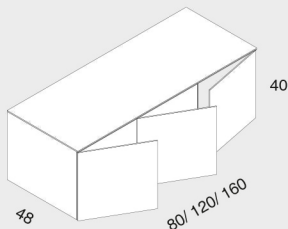

Le basi hanno profondità 48 cm, sono aggregabili a formare composizioni anche miste sia nelle finiture che nella tipologia (anta e cassetti), sono disponibili nelle larghezze 80/120/160 cm e altezza di 40 cm con apertura push-pull.

Le basi sospese Block sono abbinabili alla collezione di mobili lavabo Joint

Block 48 is a program of wall mounted cabinets in waterproof melamine with cladding and top in corian, polished or satined glass and veneered wood. The cabinets are 48 cm deep and can be combined to create mixed compositions of different claddings and typologies (doors and drawers).

Block48 is available in length 80 /120 / 160 cm and height 40 cm with push-pull opening.

Block cabinet can be combined to the joint collection.

BLOCK 48

ANTA / door

CASSETTO / drawer

SPECIFICHE TECNICHE

larghezza	80 / 120 / 160 cm
profondità	48 cm
altezza	40 cm
anta	anta con larghezza 40 cm
cassetto	cassetto disponibile con larghezza 80 / 120 cm
finiture	corian / vetro lucido e satinato / legno impiallacciato

TECHNICAL FEATURES

length	80 / 120 / 160 cm
depth	48 cm
height	40 cm
door	door with size 40 cm
drawer	drawer available in sizes 80 / 120 cm
finishes	corian / polished and satined glass / veneered wood