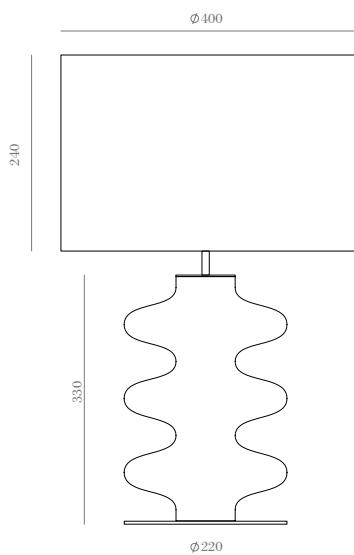

Adon

Designed by AC Studio 2020

NAC119

ES

Acabados

Metal

Negro
Blanco
Oro mate / brillo
Cromo

Cerámica

Paleta de colores

Materiales

Metal / Cerámica

Especificaciones (UE)

E27 max. 60W (No incluida)
220-240 V, 50/60 Hz
IP20

Pantalla 801126/40 NO incluida

Clasificación Energética

A++

EN

Finishes

Metal

Matt black
Matt white
Matt Brass / Shiny Gold
Chrome

Ceramic

Colour Palette

Materials

Steel / Ceramic

Specifications (UE)

E27 max. 60W (Not included)
220-240 V, 50/60 Hz
IP20

Shade 801126/40 NOT included

Energy Label

A++