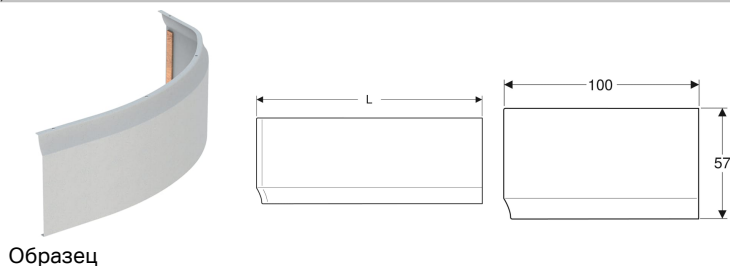

**Передняя обшивка Geberit Renova для асимметричной ванны, левая**

Образец

**Цели применения**

- Для облицовки передней панели асимметричной ванны в левом исполнении

**Характеристики**

- Асимметричная

**Технические характеристики**

Материал | EPS

**Объем поставки**

- Монтажный комплект

Арт. №	Цвет / поверхность	L	H	T
554.821.01.1	Белый	140 см	57 см	100 см
554.823.01.1	Белый	150 см	57 см	100 см
554.825.01.1	Белый	160 см	57 см	100 см