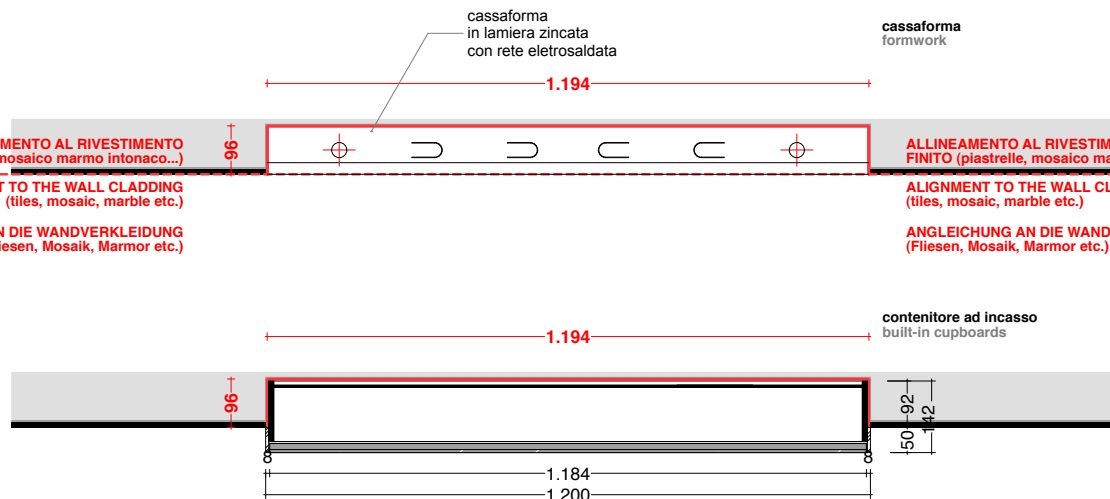

wall open - cm120_

orizzontale
horizontal
horizontal
horizontal

corian / vetro / specchio
glass / mirror
cristal / espejo
Glas / Spiegel

cassaforma
formwork
encofrado
Gehäuse

scheda tecnica
technical datasheet
tarjeta técnica
technisches Datenblatt

U.WOO.040.120.AL

U.WCS.040.120.00