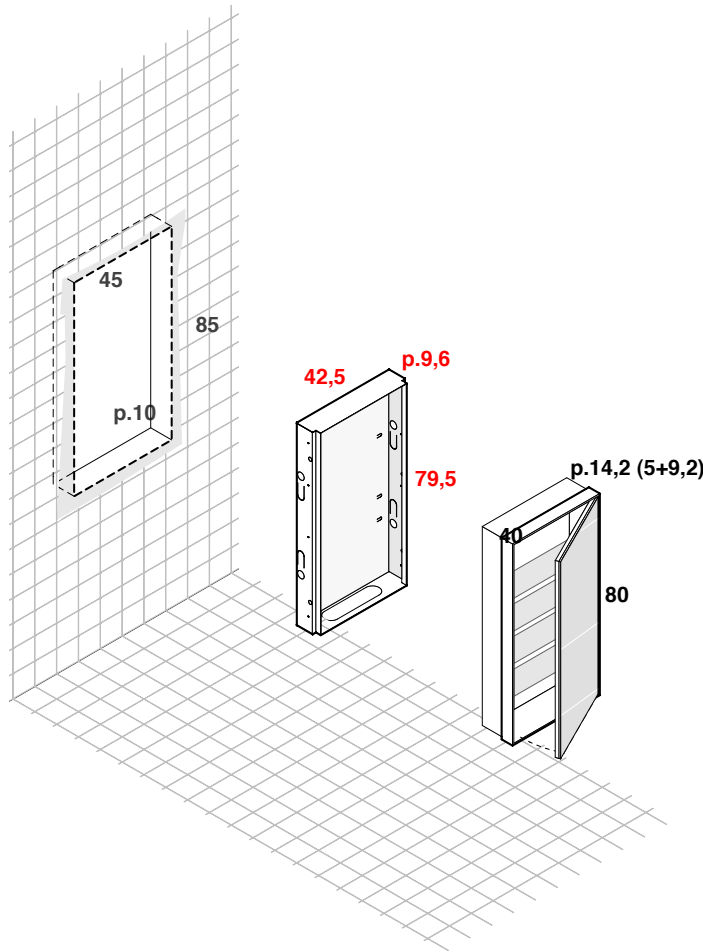

wall in/out - cm80_

verticale sx / dx
vertical left / right
vertical izda / dcha
vertikal links / rechts

corian / vetro / specchio
glass / mirror
cristal / espejo
Glas / Spiegel

cassaforma
formwork
encofrado
Gehäuse

scheda tecnica
technical datasheet
tarjeta técnica
technisches Datenblatt

U.WVS.040.080. __

U.WCS.040.080.00

U.WVD.040.080. __

contenitore ad incasso
built-in cupboards