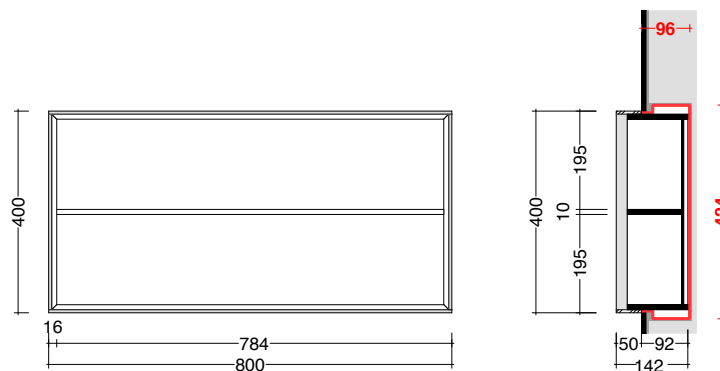

wall open - cm 80_

orizzontale
horizontal
horizontal
horizontal

corian / vetro / specchio
glass / mirror
cristal / espejo
Glas / Spiegel

cassaforma
formwork
encofrado
Gehäuse

scheda tecnica
technical datasheet
tarjeta técnica
technisches Datenblatt

U.WOO.040.080.AL

U.WCS.040.080.00