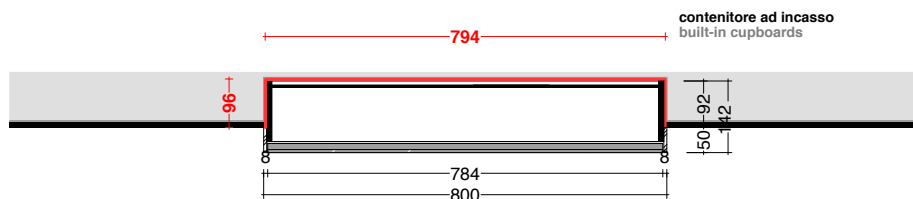

wall open - cm 80_

orizzontale
horizontal
horizontal
horizontal

corian / vetro / specchio
glass / mirror
cristal / espejo
Glas / Spiegel

cassaforma
formwork
encofrado
Gehäuse

scheda tecnica
technical datasheet
tarjeta técnica
technisches Datenblatt

U.WOO.040.080.AL

U.WCS.040.080.00