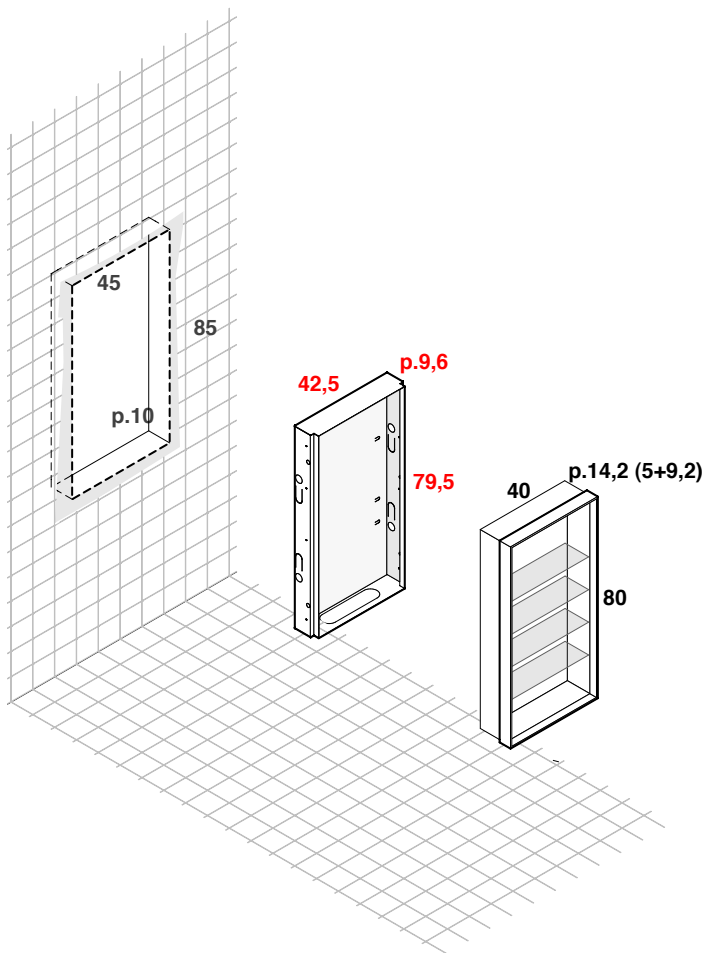

wall open - cm80_

verticale
vertical
vertical
vertikal

alluminio
aluminium
aluminio
Aluminium

cassaforma
formwork
encofrado
Gehäuse

scheda tecnica
technical datasheet
tarjeta técnica
technisches Datenblatt

U.WOV.040.080._

U.WCS.040.080.00

contenitore ad incasso
built-in cupboards