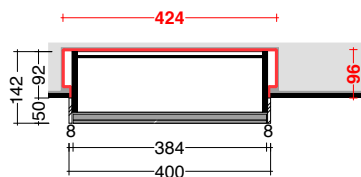

wall open - cm160_

verticale
vertical
vertical
vertikal

alluminio
aluminium
aluminio
Aluminium

cassaforma
formwork
encofrado
Gehäuse

scheda tecnica
technical datasheet
tarjeta técnica
technisches Datenblatt

U.WOV.040.160._

U.WCS.040.160.00

contenitore ad incasso
built-in cupboards