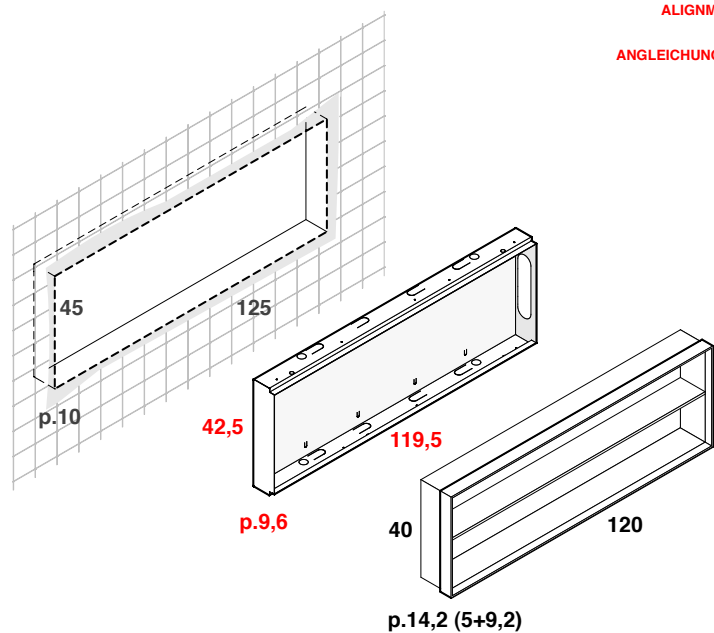

wall open - cm120_

orizzontale
horizontal
horizontal
horizontal

corian / vetro / specchio
glass / mirror
cristal / espejo
Glas / Spiegel

cassaforma
formwork
encofrado
Gehäuse

scheda tecnica
technical datasheet
tarjeta técnica
technisches Datenblatt

U.WOO.040.120.AL

U.WCS.040.120.00