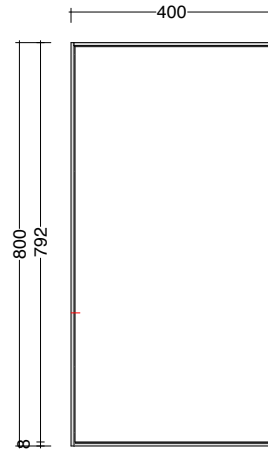

wall in/out - cm80_

verticale sx / dx
vertical left / right
vertical izda / dcha
vertikal links / rechts

corian / vetro / specchio
glass / mirror
cristal / espejo
Glas / Spiegel

cassaforma
formwork
encofrado
Gehäuse

scheda tecnica
technical datasheet
tarjeta técnica
technisches Datenblatt

U.WVS.040.080. __

U.WCS.040.080.00

U.WVD.040.080. __

contenitore ad incasso
built-in cupboards