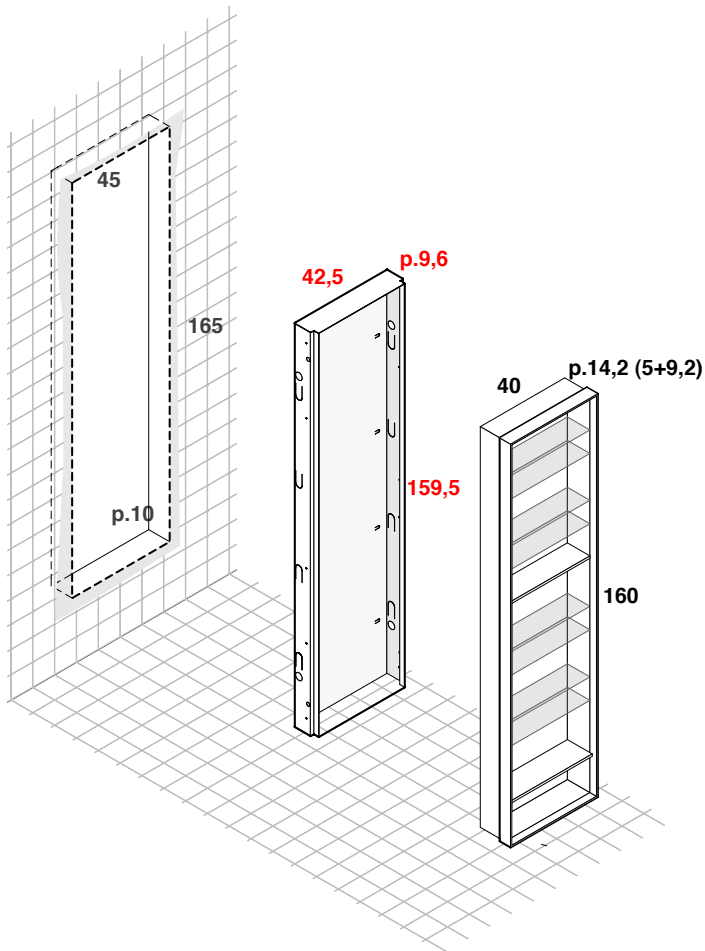

wall open - cm160_

verticale
vertical
vertical
vertikal

alluminio
aluminium
aluminio
Aluminium

cassaforma
formwork
encofrado
Gehäuse

scheda tecnica
technical datasheet
tarjeta técnica
technisches Datenblatt

U.WOV.040.160._

U.WCS.040.160.00

contenitore ad incasso
built-in cupboards