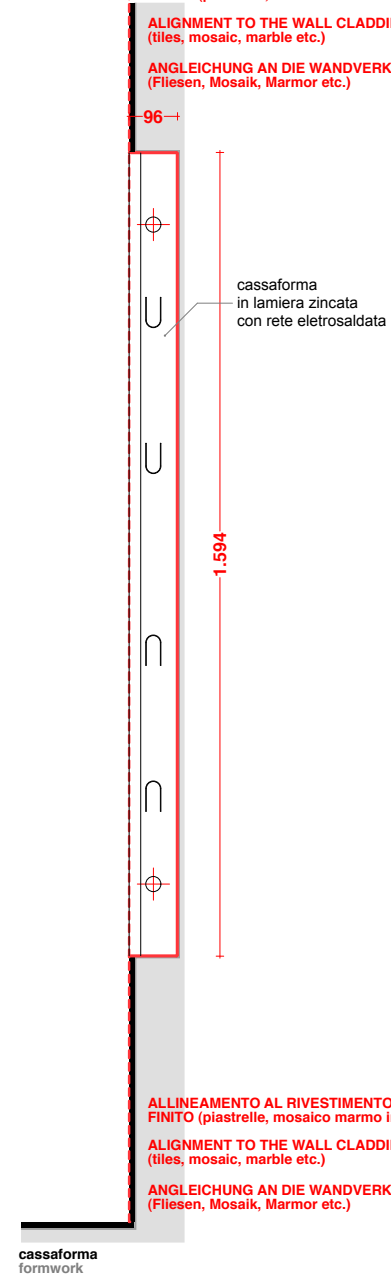

cassaforma
formwork

ALLINEAMENTO AL RIVESTIMENTO
FINITO (piastrelle, mosaico marmo intonaco...)

ALIGNMENT TO THE WALL CLADDING
(tiles, mosaic, marble etc.)

ANGLEICHUNG AN DIE WANDVERKLEIDUNG
(Fliesen, Mosaik, Marmor etc.)

cassaforma
in lamiera zincata
con rete elettrosaldata

ALLINEAMENTO AL RIVESTIMENTO
FINITO (piastrelle, mosaico marmo intonaco...)

ALIGNMENT TO THE WALL CLADDING
(tiles, mosaic, marble etc.)

ANGLEICHUNG AN DIE WANDVERKLEIDUNG
(Fliesen, Mosaik, Marmor etc.)