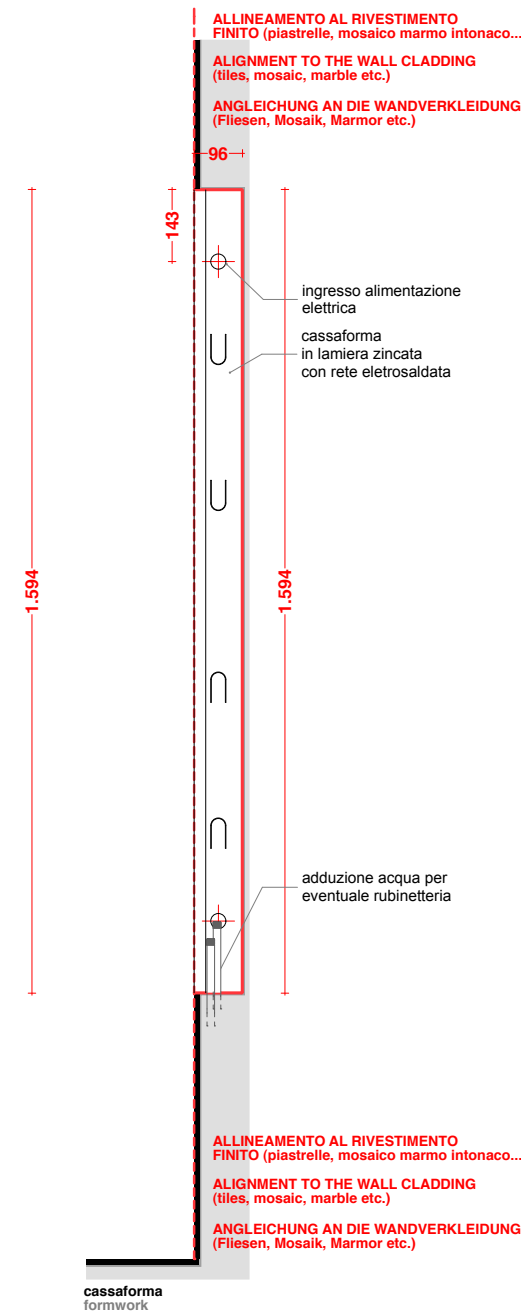

wall mirror - cm160\_

sx / dx  
left / right  
izda / dcha  
links / rechts

corian / acciaio  
steel  
acero brillante  
Edelstahl poliert

cassaforma  
formwork  
encofrado  
Gehäuse

scheda tecnica  
technical datasheet  
tarjeta técnica  
technisches Datenblatt

U.WLS.040.160.\_

U.WLD.040.160.\_

U.WCS.040.160.00

wall in/out - cm80\_

verticale sx / dx  
vertical left / right  
vertical izda / dcha  
vertikal links / rechts

corian / vetro / specchio  
glass / mirror  
cristal / espejo  
Glas / Spiegel