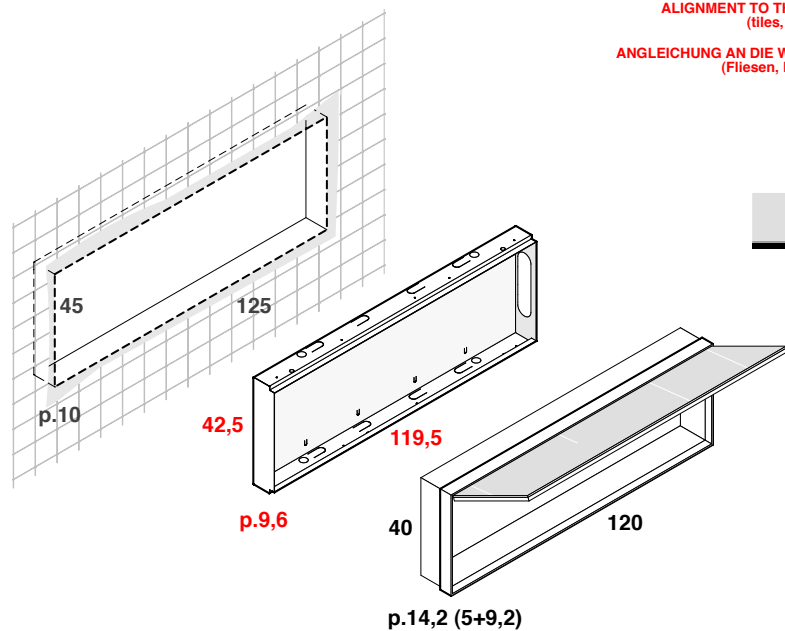

wall in/out - cm120_

orizzontale
horizontal
horizontal
horizontal

corian / vetro / specchio
glass / mirror
cristal / espejo
Glas / Spiegel

cassaforma
formwork
encofrado
Gehäuse

scheda tecnica
technical datasheet
tarjeta técnica
technisches Datenblatt

U.WOR.040.120._

U.WCS.040.120.00