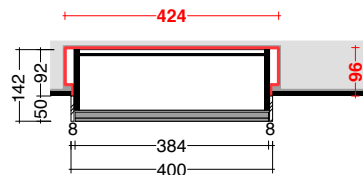

wall in/out - cm80_

verticale sx / dx
vertical left / right
vertical izda / dcha
vertikal links / rechts

corian / vetro / specchio
glass / mirror
cristal / espejo
Glas / Spiegel

cassaforma
formwork
encofrado
Gehäuse

scheda tecnica
technical datasheet
tarjeta técnica
technisches Datenblatt

U.WVS.040.080. __

U.WCS.040.080.00

U.WVD.040.080. __

contenitore ad incasso
built-in cupboards