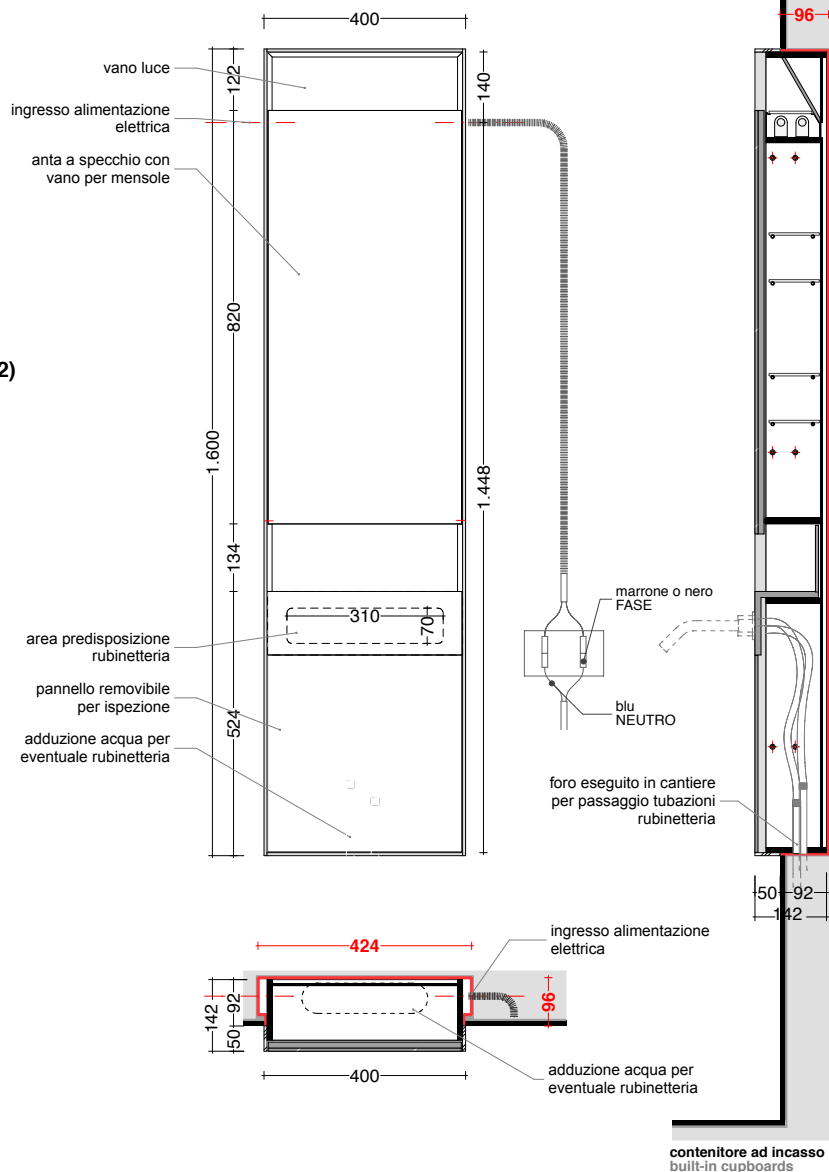

wall mirror - cm160\_

sx / dx  
left / right  
izda / dcha  
links / rechts

corian / acciaio  
steel  
acero brillante  
Edelstahl poliert

cassaforma  
formwork  
encofrado  
Gehäuse

scheda tecnica  
technical datasheet  
tarjeta técnica  
technisches Datenblatt

U.WLS.040.160.\_

U.WLD.040.160.\_

U.WCS.040.160.00

wall in/out - cm80\_

verticale sx / dx  
vertical left / right  
vertical izda / dcha  
vertikal links / rechts

corian / vetro / specchio  
glass / mirror  
cristal / espejo  
Glas / Spiegel

cassaforma  
formwork  
encofrado  
Gehäuse

scheda tecnica  
technical datasheet  
tarjeta técnica  
technisches Datenblatt

U.WVS.040.080. \_\_

U.WCS.040.080.00

U.WVD.040.080. \_\_

contenitore ad incasso  
built-in cupboards