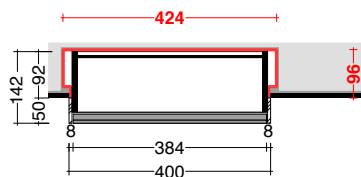

wall open - cm80_

verticale
vertical
vertical
vertikal

alluminio
aluminium
aluminio
Aluminium

cassaforma
formwork
encofrado
Gehäuse

scheda tecnica
technical datasheet
tarjeta técnica
technisches Datenblatt

U.WOV.040.080._

U.WCS.040.080.00

contenitore ad incasso
built-in cupboards