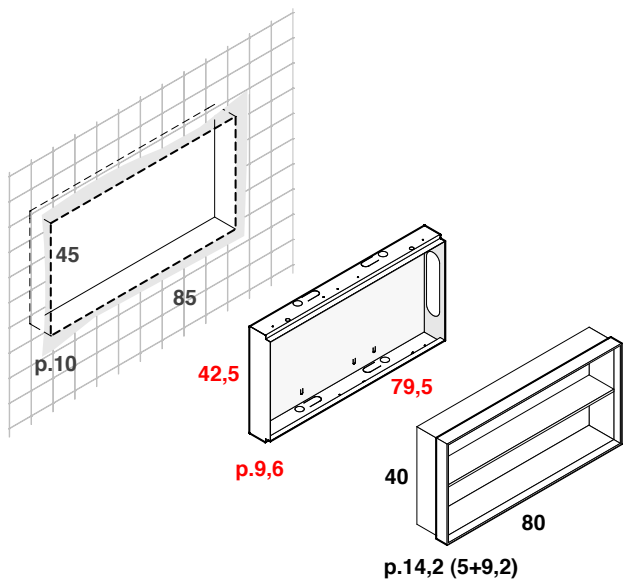

ALIGNMENT TO THE WALL CLADDING  
(tiles, mosaic, marble etc.)

ANGLEICHUNG AN DIE WANDVERKLEIDUNG  
(Fliesen, Mosaik, Marmor etc.)

wall open - cm 80\_

orizzontale  
horizontal  
horizontal  
horizontal

corian / vetro / specchio  
glass / mirror  
cristal / espejo  
Glas / Spiegel

cassaforma  
formwork  
encofrado  
Gehäuse

scheda tecnica  
technical datasheet  
tarjeta técnica  
technisches Datenblatt

U.WOO.040.080.AL

U.WCS.040.080.00

wall open - cm120\_

orizzontale  
horizontal  
horizontal  
horizontal