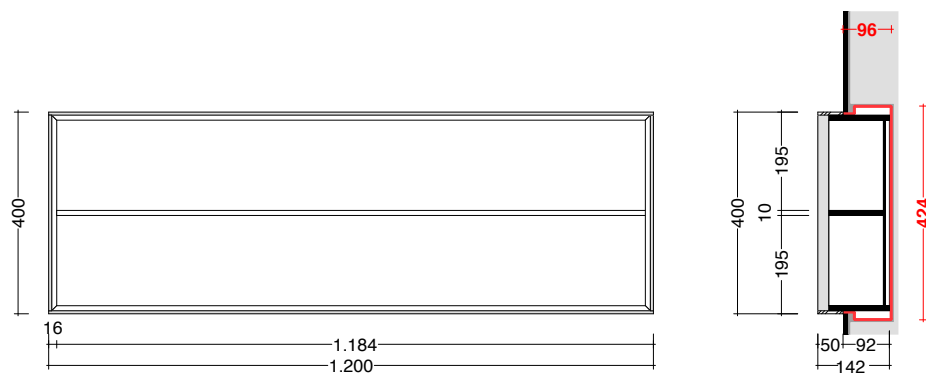

wall open - cm120_

orizzontale
horizontal
horizontal
horizontal

corian / vetro / specchio
glass / mirror
cristal / espejo
Glas / Spiegel

cassaforma
formwork
encofrado
Gehäuse

scheda tecnica
technical datasheet
tarjeta técnica
technisches Datenblatt

U.WOO.040.120.AL

U.WCS.040.120.00