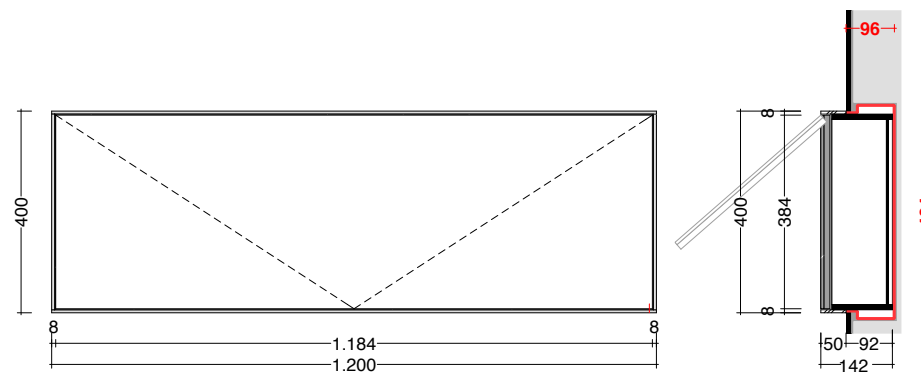

wall in/out - cm120_

orizzontale
horizontal
horizontal
horizontal

corian / vetro / specchio
glass / mirror
cristal / espejo
Glas / Spiegel

cassaforma
formwork
encofrado
Gehäuse

scheda tecnica
technical datasheet
tarjeta técnica
technisches Datenblatt

U.WOR.040.120._

U.WCS.040.120.00