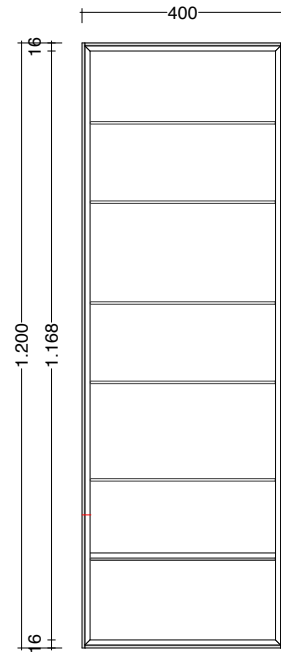

wall in/out - cm120_

verticale
vertical
vertical
vertikal

alluminio
aluminium
aluminio
Aluminium

cassaforma
formwork
encofrado
Gehäuse

scheda tecnica
technical datasheet
tarjeta técnica
technisches Datenblatt

U.WOV.040.120._

U.WCS.040.120.00

contenitore ad incasso
built-in cupboards