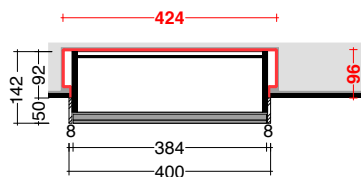

wall in/out - cm120_

verticale sx / dx
vertical left / right
vertical izda / dcha
vertikal links / rechts

corian / vetro / specchio
glass / mirror
cristal / espejo
Glas / Spiegel

cassaforma
formwork
encofrado
Gehäuse

scheda tecnica
technical datasheet
tarjeta técnica
technisches Datenblatt

U.WVS.040.120._

U.WCS.040.120.00

U.WVD.040.120._

contenitore ad incasso
built-in cupboards