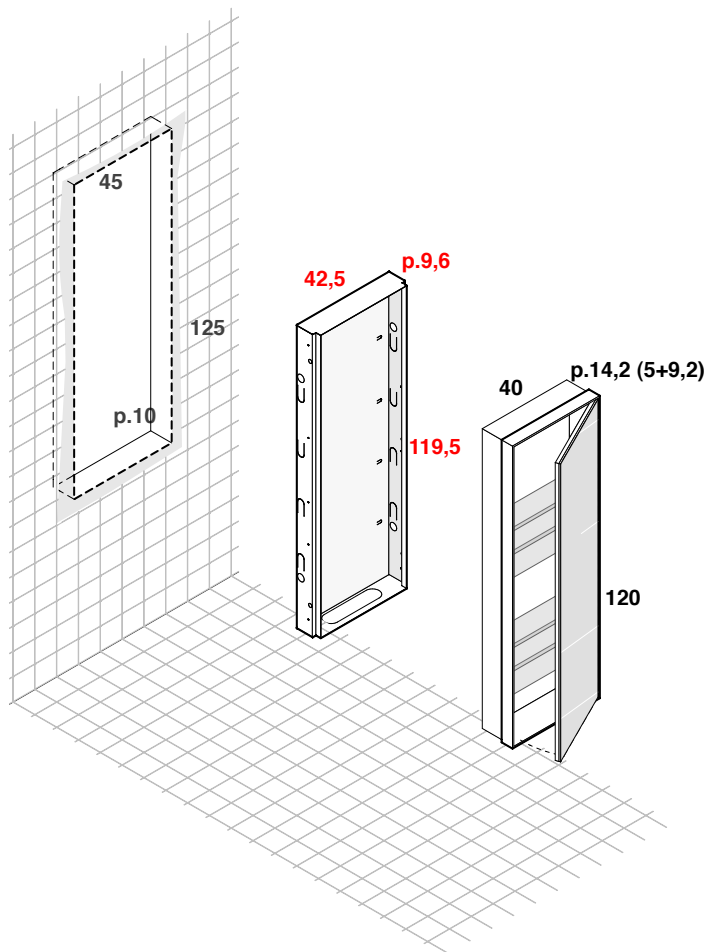

wall in/out - cm120_

verticale sx / dx
vertical left / right
vertical izda / dcha
vertikal links / rechts

corian / vetro / specchio
glass / mirror
cristal / espejo
Glas / Spiegel

cassaforma
formwork
encofrado
Gehäuse

scheda tecnica
technical datasheet
tarjeta técnica
technisches Datenblatt

U.WVS.040.120._

U.WCS.040.120.00

U.WVD.040.120._

contenitore ad incasso
built-in cupboards