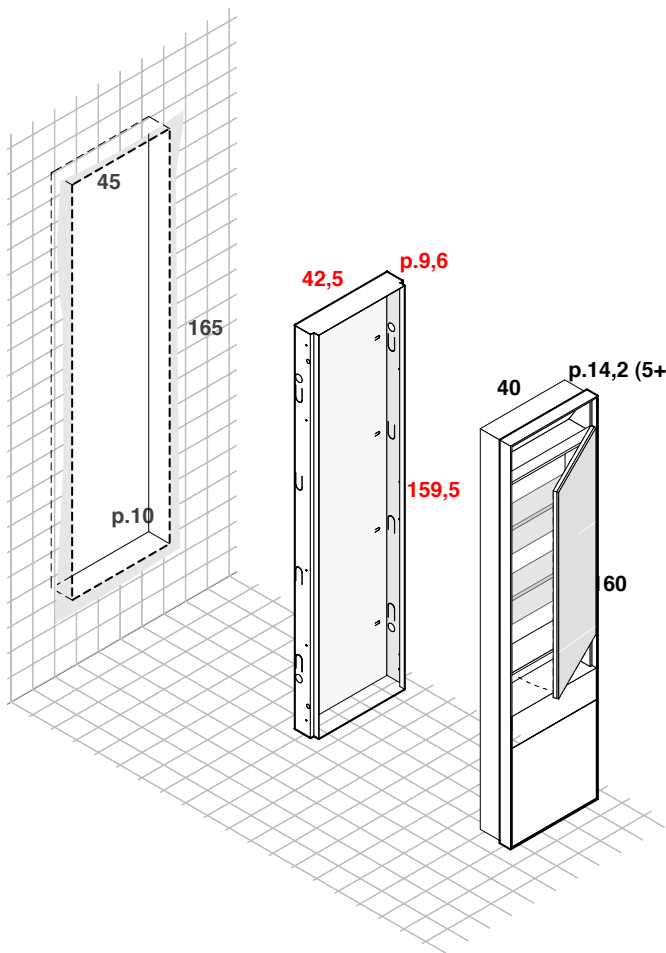

wall mirror - cm160\_

sx / dx  
left / right  
izda / dcha  
links / rechts

corian / acciaio  
steel  
acero brillante  
Edelstahl poliert

cassaforma  
formwork  
encofrado  
Gehäuse

scheda tecnica  
technical datasheet  
tarjeta técnica  
technisches Datenblatt

U.WLS.040.160.\_

U.WLD.040.160.\_

U.WCS.040.160.00

wall in/out - cm80\_

verticale sx / dx  
vertical left / right  
vertical izda / dcha  
vertikal links / rechts

corian / vetro / specchio  
glass / mirror  
cristal / espejo  
Glas / Spiegel