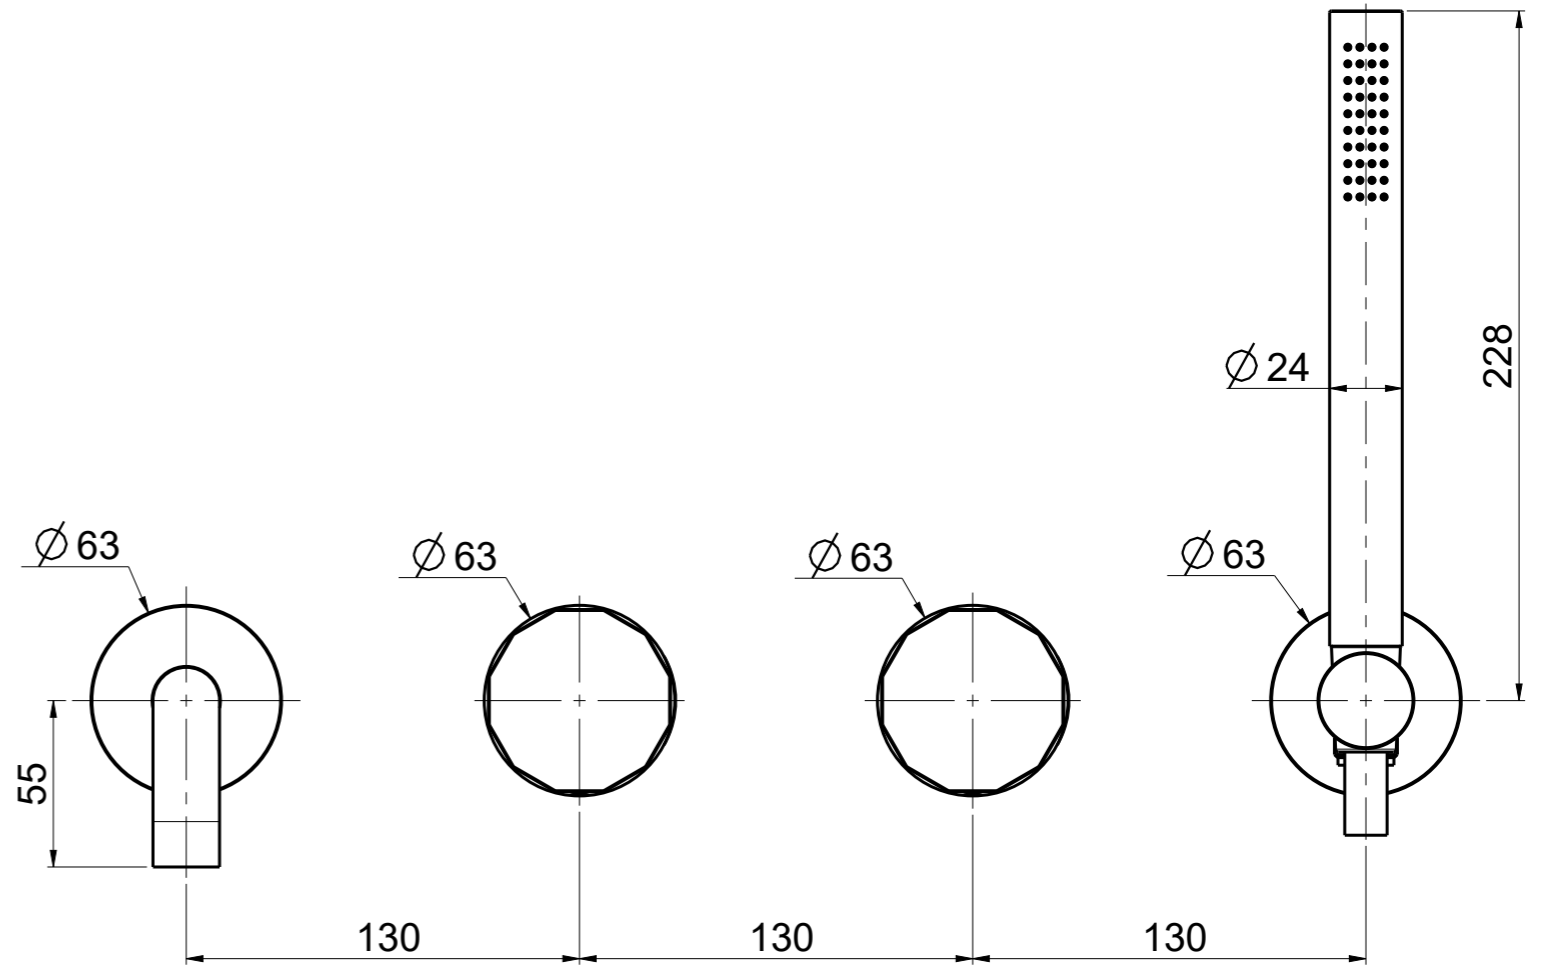

Questo disegno e' di proprieta' Quadro. s.r.l. che, a norma di legge, si riserva tutti i diritti.

 Via Bonetto 40 28017 San Maurizio d'Opaglio (No) Italy info@quadrodesign.it - quadrodesign.it	Data	Versione	Scala	
	22/6/2020	1.1	2:5	
	Articolo 1569			