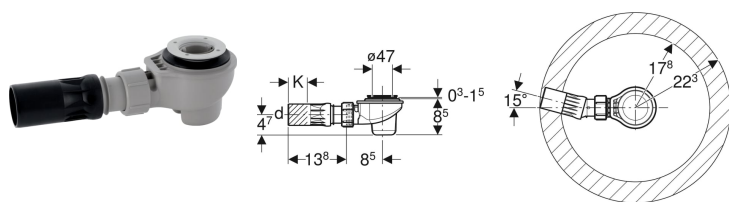

## Сифон для душевых поддонов Geberit d52

Образец

### Цели применения

- Для душевых поддонов со сливным отверстием  $\varnothing$  52 мм
- Для душевых поддонов без перелива

### Объем поставки

- Сифон
- Соединительный патрубок из ПНД,  $\varnothing$  50 мм, с шаровым шарниром

- Демонтируемая погружная трубка

### Технические характеристики

Пропускная способность слива при высоте подпора 120 мм	0.65 л/с
Высота гидрозатвора	50 мм