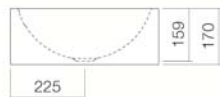

Kenmerken

Artikelomschrijving
Artikelnummer
Standaard kleur
Speciale oppervlak

AB.K450.2
3006200000
Wit
Wit, oppervlakte clean (XXXX XXX 400)
Wit, anti-bacterieel (XXXX XXX 401)

Uitvoering
Uitvoeringsvarianten
Afmetingen
Materiaal
Nettogewicht
Montage
Accessoires
Kranen verwijzing

zonder kraangat, met overloop
zonder overloop, speciale- of matkleur
ø 450 x 170 mm
Geglazuurd staal
5,1 kg
voor de opbouw op bladen
Sifon SI.2, Sifon SI.3, Afvoerplug VT.1
Optimaal neervalpunt ca.110 – 170 mm vanaf de achterkant
van de waskom.

Alleen kranen met een rechte uitloop (incl. perlator/straal-breker) naar beneden geven een optimale waterstraalopvang (raakhoek: 90°).