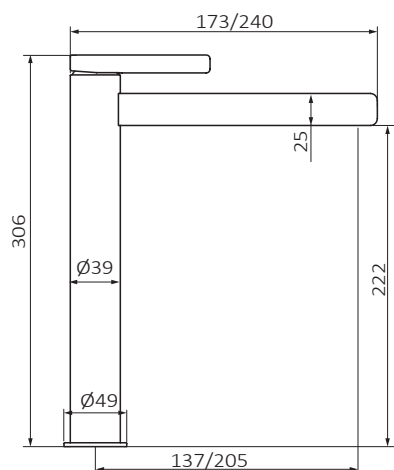

FICHA TÉCNICA

Fecha revisión: 05/06/20

SERIE: **AXIS**

PRODUCTO: **Lavabo Monomando XXL Caño 230 mm**

ACCESORIOS: **Válvula Clic-Clac Big**

ACABADO: **chromo**

REFERENCIA: **74 513 740**

EAN 13: **8435200266246**

PESO: **2.5 kg** ANCHO: **31 cm** LARGO: **37 cm** ALTO: **9 cm**

ESPECIFICACIONES TÉCNICAS:

- › Presión recomendada: **1 a 5 bar**
- › Presión máxima de utilización: **10 bar**
- › Cotas de conexión según **UNE-EN ISO 228-1**
- › Sensibilidad y acústica según norma **EN ISO 3822**
- › Cartucho monomando cerámico