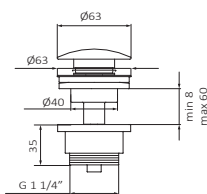

>>LINK INSTRUCCIONES DE MONTAJE: <http://d7rh5s3nxmpy4.cloudfront.net/CMP2592/files/5/040770.05.pdf>

Alaún, 19 Pla-Za / 50197 Zaragoza / Spain / T +34 976 50 41 70 / F +34 976 50 41 35 info@grb.es / www.grbmixers.com