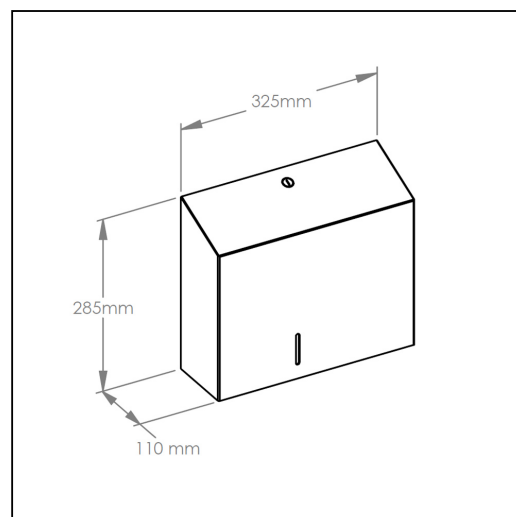

## Pojemnik na papier toaletowy MERIDA STELLA MAXI, rednica papieru do 23 cm, stal matowa

symbol: BSM101

- dostosowany do papieru o maksymalnej rednicy 23 cm
- okienko do kontroli ilo ci papieru
- wykonany ze stali nierdzewnej, szczotkowanej (matowej)
- zabezpieczony trwałym stalowym zamkiem b benkowym
- zamek zlicowany z powierzchni urz dzenia
- ł czenia boków spawane i szlifowane
- niewidoczne zawiasy

### Parametry

wysoko	28,5 cm
szeroko	32,5 cm
gł boko	9,5 cm