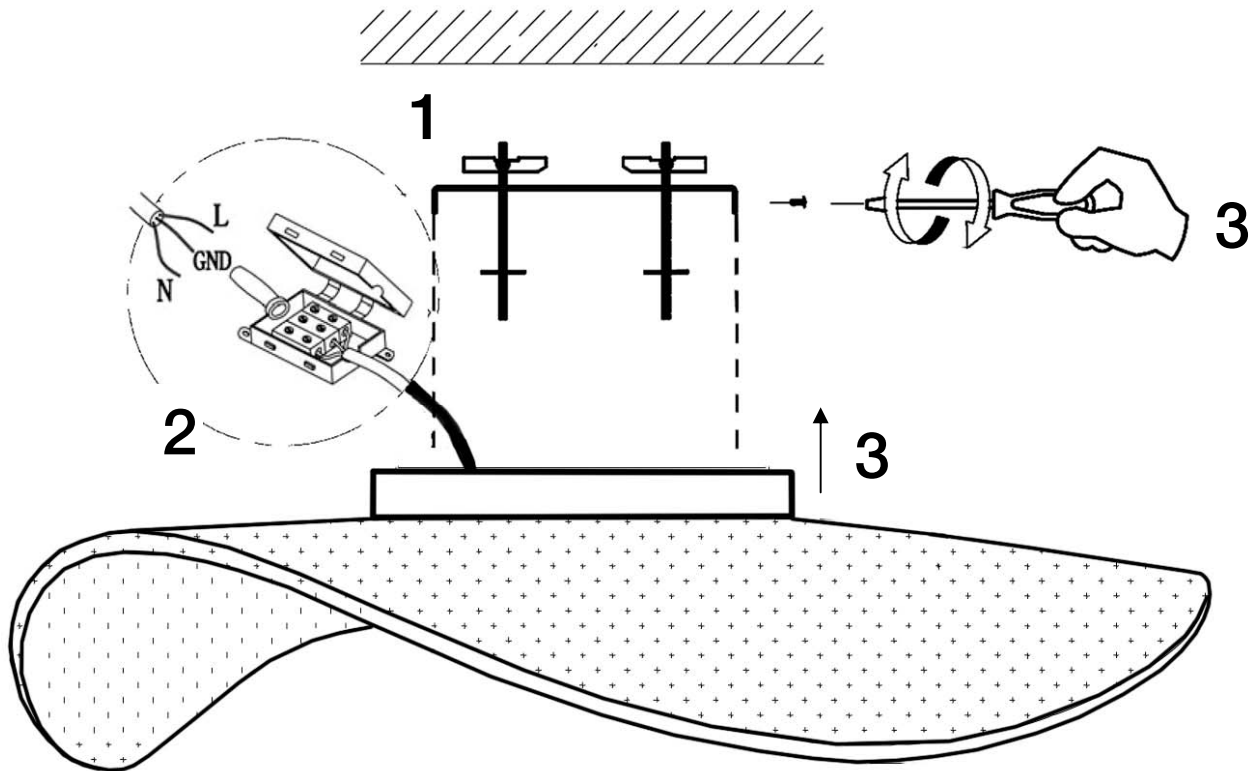

ATENCIÓN: Schuller recomienda la utilización de balancines suministrados en la instalación de este plafón.

ATENCIÓN

No utilizar, productos de limpieza, que contengan disolventes o alcoholes. Dañan el metacrilato.

Limpiar con un paño de algodón humedecido con limpiacristales.

Para ver la ficha técnica de producto completa, puede usar el siguiente código QR:

SCHULLER RECOMIENDA LA COLOCACIÓN DE PROTECTORES DE SOBRETENSIÓN PARA EVITAR LOS DAÑOS EN LOS COMPONENTES ELECTRÓNICOS DE LA LUMINARIA LED.