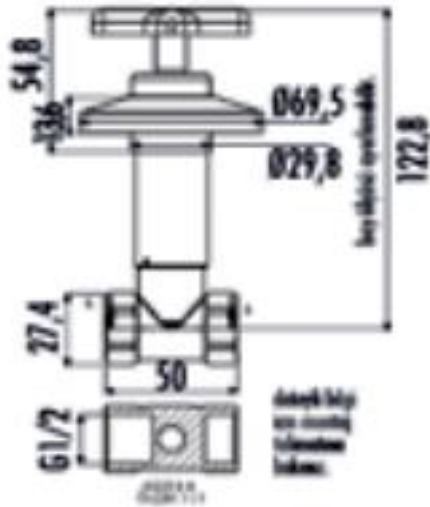

TEKNİK ÇİZİM

ÖZELLİKLER

Creavit önceden haber vermeksizin, ürünlerde ve teknik detaylarda değişiklik yapma hakkını saklı tutar. Renkler gerçekte olduğundan farklı görünebilir.

Kalite Yönetim Sistemi

Müşteri Memnuniyeti Belgesi

Çevre Yönetim Sistemi

İş Sağlığı ve Güvenliği Yönetim Sistemi

LGA

Alman Standartlarına Uygunluk Belgesi

kiwa

Hollanda Standartlarına Uygunluk Belgesi

GOST - R

Rusya Standartlarına Uygunluk Belgesi

UkrSEPRO

Ukrayna Standartlarına Uygunluk Belgesi

İsrail Standartlarına Uygunluk Belgesi

Nijerya Standartlarına Uygunluk Belgesi

Türk Standartlarına Uygunluk Belgesi