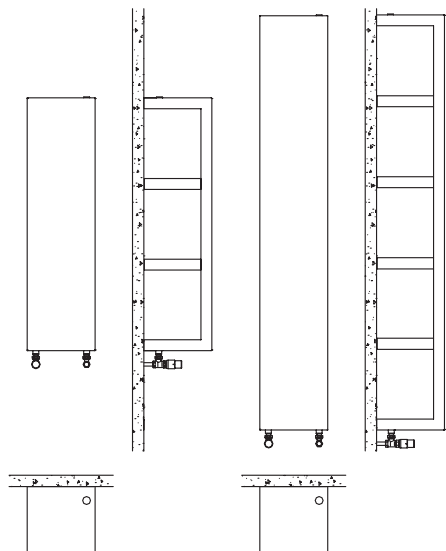

Quadraqua, Quadraqua E Designer-Heizkörper

BEMM

Produktbeschreibung

Quadraqua 1828 x 300 mm, Weißperlmetallic (Nr. 16).

Domenico De Palo

Ausschreibungstext Zentralheizungsbetrieb

BEMM Arte Designer Quadraqua, Designer-Heizkörper Serie DQU, für Zentralheizung. Designheizkörper mit innenliegendem wasserdurchflossenem Rohrregister zur Beheizung des Frontbereichs, vollständig umschlossen von einer moduliert gestalteten quadratischen Design-Verkleidung mit zur Wand geöffneten Fächern u.a. zur Ablage und Erwärmung von Textilien. Anschlüsse IG DN 15(1/2") links und rechts von unten.

Anschlüsse

Links und rechts von unten

Größter Wandabstand

300 mm

Armatur/en und Thermostat inklusiv

Ja

Elektro-Ausführung

Ja

Accessoires

Nein

Quadraqua, Quadraqua E

Wärmeleistungen, Preise, Abmessungen, Technische Daten

Bau- höhe H mm	Bau- tiefe T mm	Bau- länge L mm	Bautyp Art.-Nr. 1)	Wärme- leistung 75/65/20 °C Watt	Preise (PG 80) Oberflächengruppen 2)	
					Weiße pulverbesch. RAL 9016 01 €/Stück	Normal/ Exklusiv pulverbesch. NF/EF €/Stück
Quadraqua			<i>Designer: Domenico De Palo</i>			
1116	300	300	DQU111030_2	417	1702,86	2043,43
1828	300	300	DQU182030_2	656	2024,32	2429,16
Quadraqua E, rein elektrisch						
1116	300	300	DQU111030_E	330 ³⁾	1931,73	2318,09
1828	300	300	DQU182030_E	500 ³⁾	2257,26	2708,71