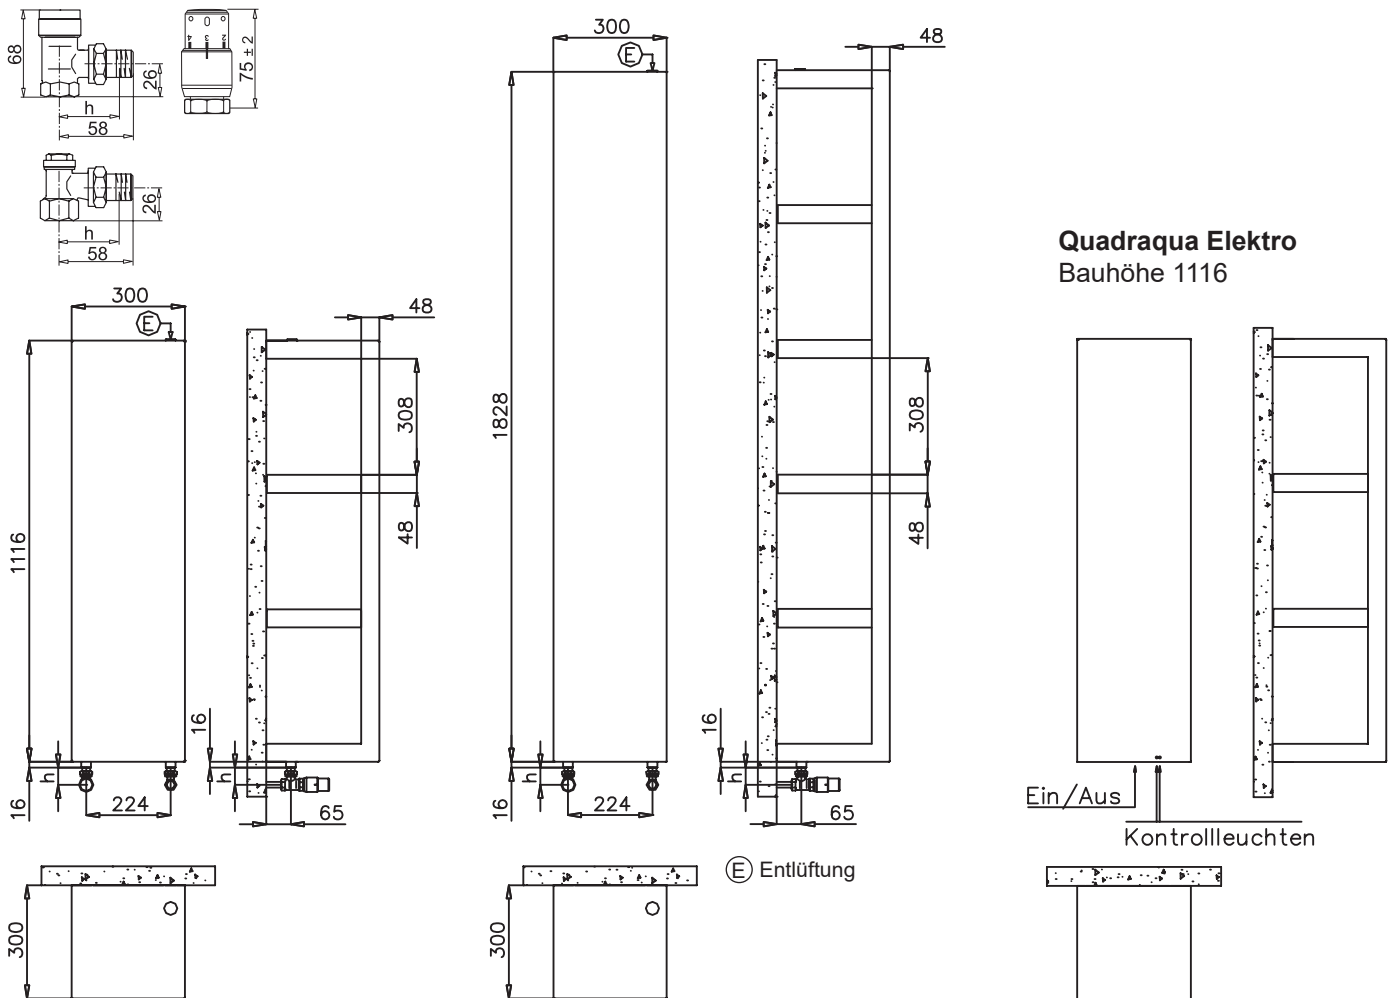

Anschlüsse

Links und rechts von unten

Größter Wandabstand

300 mm

Armatur/en und Thermostat inklusiv

Ja

Elektro-Ausführung

Ja

Accessoires

Nein

Quadraqua, Quadraqua E

Wärmeleistungen, Preise, Abmessungen, Technische Daten

Bau- höhe H mm	Bau- tiefe T mm	Bau- länge L mm	Bautyp Art.-Nr. 1)	Wärme- leistung 75/65/20 °C Watt	Preise (PG 80) Oberflächengruppen 2)	
					Weiße pulverbesch. RAL 9016 01 €/Stück	Normal/ Exklusiv pulverbesch. NF/EF €/Stück
Quadraqua			<i>Designer: Domenico De Palo</i>			
1116	300	300	DQU111030_2	417	1702,86	2043,43
1828	300	300	DQU182030_2	656	2024,32	2429,16
Quadraqua E, rein elektrisch						
1116	300	300	DQU111030_E	330 ³⁾	1931,73	2318,09
1828	300	300	DQU182030_E	500 ³⁾	2257,26	2708,71

Ventilset 2 (serienmäßig)

Technische Daten

H Bau- höhe mm	L Bau- länge mm	T Bau- tiefe mm	Bautyp	Gewicht (leer) kg	Wasser- inhalt l	Φ 75/65/20 °C W	Expo- nent n
Quadraqua							
1116	300	300	DQU111030	29,00	2,30	417	1,246
1828	300	300	DQU182030	44,30	3,50	656	1,246