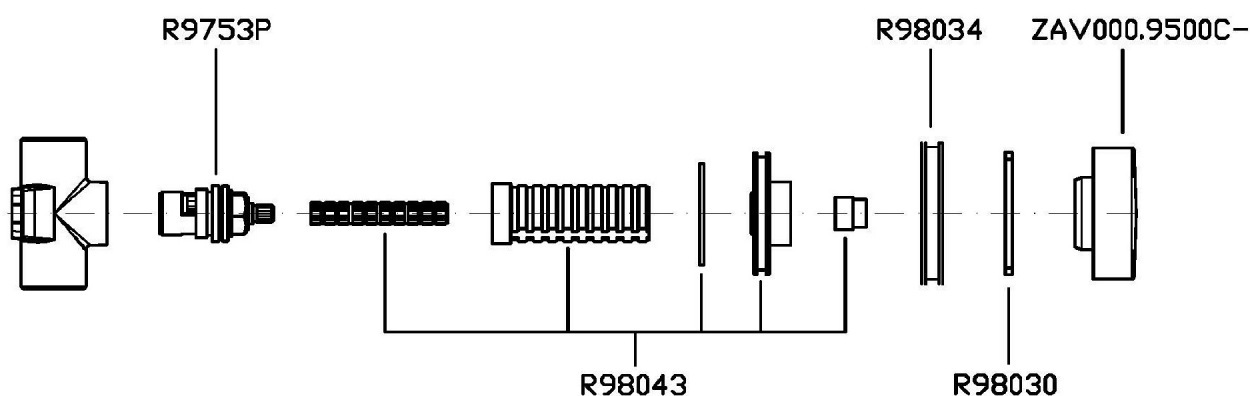

## SAVOIR

ZSV738.CN Esplosi / Exploded

ZAV000.9500C- (MANIGLIA)
SOSTITUIRE C- CON IL TIPO DI FINITURA:
CC = CROMO
CW = CROMO / BIANCO LACCATO
CN = CROMO / NERO LACCATO
CR = CROMO / ROSSO LACCATO
CL = CROMO / BLU LACCATO
CV = CROMO / VERDE LACCATO

ZAV000.9500C- (HANDLE)
REPLACE C- WITH THE TYPE OF FINISH:
CC = CHROME
CW = CHROME / WHITE LACQUERED
CN = CHROME / BLACK LACQUERED
CR = CHROME / RED LACQUERED
CL = CHROME / BLUE LACQUERED
CV = CHROME / GREEN LACQUERED

### ZSV738.CN Pesì e Misure / Weights and Sizes

Peso ( Kg ) Weight ( lb )	1,47 ( Kg )	3,23 ( lb )
Volume test ( dc3 ) - ( in3 )	3,32 ( dc3 )	202,60 ( in3 )
h ( mm ) - ( in )	93,00 ( mm )	3,66 ( in )
L1 ( mm ) - ( in )	162,00 ( mm )	6,38 ( in )
L2 ( mm ) - ( in )	220,00 ( mm )	8,66 ( in )