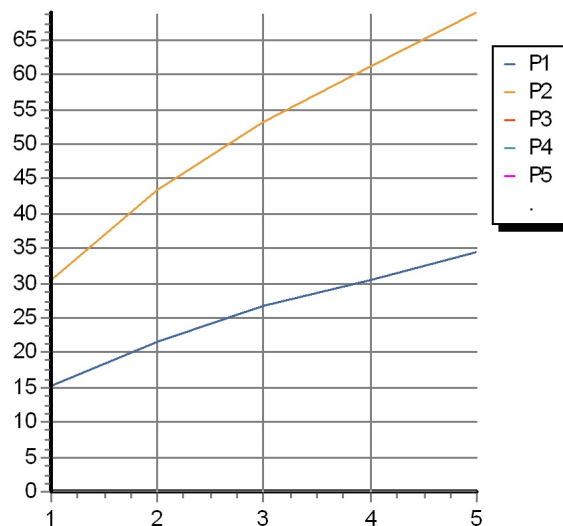

SAVOIR

ZSV738.CN Portate / Flowrates (lt/min)

PRESSIONE PRESSURE	1 BAR	2 BAR	3 BAR	4 BAR	5 BAR
1 RUBINETTO APERTO <i>P1</i>	15,3	21,7	26,6	30,6	34,5
2 RUBINETTO APERTI 2 TAPS OPENED <i>P2</i>	30,6	43,4	53,2	61,2	69
<i>P3</i>					
<i>P4</i>					
<i>P5</i>