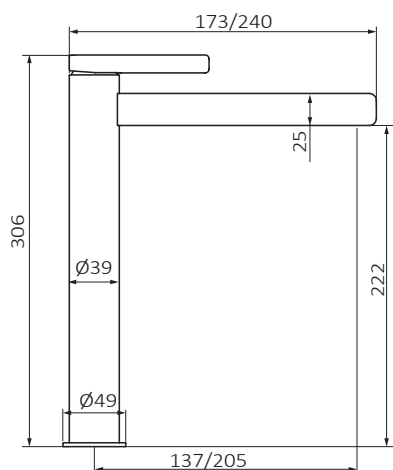

FICHA TÉCNICA

Fecha revisión: 05/06/20

SERIE: **AXIS**

PRODUCTO: **Lavabo Monomando XXL Caño 230 mm**

ACCESORIOS: **Válvula Clic-Clac Big**

ACABADO: **inox**

REFERENCIA: **74 513 743**

EAN 13: **8435200270489**

PESO: **2.5 kg** ANCHO:**31 cm** LARGO:**37 cm** ALTO:**9 cm**

ESPECIFICACIONES TÉCNICAS:

- › Presión recomendada: **1 a 5 bar**
- › Presión máxima de utilización: **10 bar**
- › Cotas de conexión según **UNE-EN ISO 228-1**
- › Sensibilidad y acústica según norma **EN ISO 3822**
- › Cartucho monomando cerámico