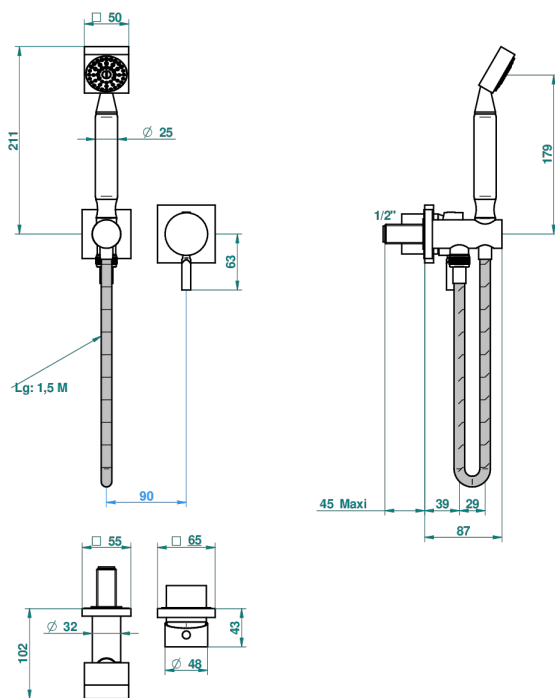

MARINA С МЕТАЛЛИЧЕСКИМИ РУЧКАМИ

A61-6561B

Trim only for wall mixer with complete handshower on hook

Compatible avec

5840/MA
5840/MA/W

50974

06/02/2019

ХАРАКТЕРИСТИКИ

- Marina с металлическими ручками
- Trim only for wall mixer with complete handshower on hook

ТЕХНИЧЕСКИЕ ХАРАКТЕРИСТИКИ

- Recommandé : 3 bars (max. 5 bars) - Advised : 43,5 psi (max. 72 psi)
- 9,5 l/min à 3 bars (2.5 gpm at 43.5 psi)

ДОСТУПНЫЕ ВАРИАНТЫ ПОКРЫТИЙ

Аранья (чёрный никель) - D24

Золото - F01

Матовая красная старинная медь - H07

Матовое золото - F07

Матовое светлое золото - F31

Матовый никель - C01

Матовый хром - C02

Никель - B01

Розовое золото - F27

Сатинированное золото - F03

Светлое золото - F30

Серебро с родием - F18

Состаренный никель - H28

Старинное серебро - H03

Хром - A02

Хром/золото - G02