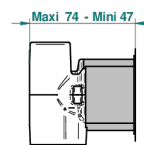

50974

06/02/2019

ХАРАКТЕРИСТИКИ

- Marina с металлическими ручками
- Trim only for wall mixer with complete handshower on hook

ТЕХНИЧЕСКИЕ ХАРАКТЕРИСТИКИ

- Recommandé : 3 bars (max. 5 bars) - Advised : 43,5 psi (max. 72 psi)
- 9,5 l/min à 3 bars (2.5 gpm at 43.5 psi)

ДОСТУПНЫЕ ВАРИАНТЫ ПОКРЫТИЙ

Аранья (чёрный никель) - D24

Золото - F01

Матовая красная старинная медь - H07

Матовое золото - F07

Матовое светлое золото - F31

Матовый никель - C01

Матовый хром - C02

Никель - B01

Розовое золото - F27

Сатинированное золото - F03

Светлое золото - F30

Серебро с родием - F18

Состаренный никель - H28

Старинное серебро - H03

Хром - A02

Хром/золото - G02