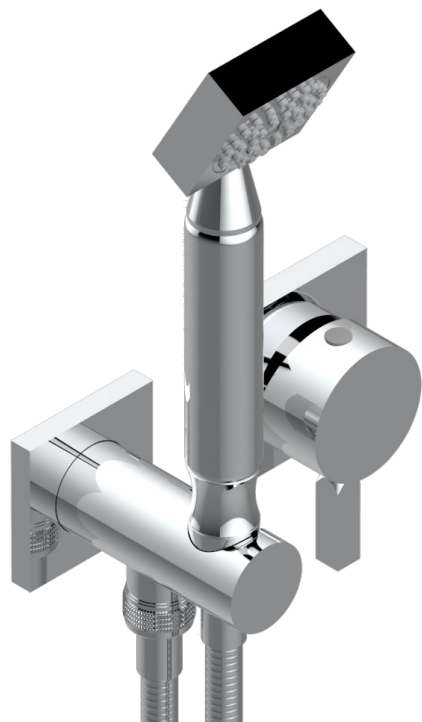

MARINA С МЕТАЛЛИЧЕСКИМИ РУЧКАМИ

A61-6561B

Trim only for wall mixer with complete handshower on hook

Compatible avec

5840/MA
5840/MA/W

50974

06/02/2019

ХАРАКТЕРИСТИКИ

- Marina с металлическими ручками
- Trim only for wall mixer with complete handshower on hook

ТЕХНИЧЕСКИЕ ХАРАКТЕРИСТИКИ

- Recommandé : 3 bars (max. 5 bars) - Advised : 43,5 psi (max. 72 psi)
- 9,5 l/min à 3 bars (2.5 gpm at 43.5 psi)

ДОСТУПНЫЕ ВАРИАНТЫ ПОКРЫТИЙ

Аранья (чёрный никель) - D24

Золото - F01

Матовая красная старинная медь - H07

Матовое золото - F07

Матовое светлое золото - F31

Матовый никель - C01

Матовый хром - C02

Никель - B01

Розовое золото - F27

Сатинированное золото - F03

Светлое золото - F30

Серебро с родием - F18

Состаренный никель - H28

Старинное серебро - H03

Хром - A02

Хром/золото - G02