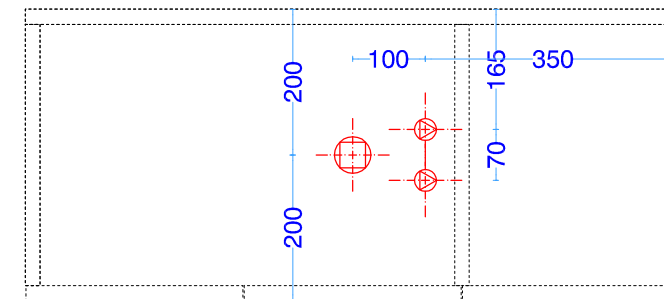

**LIGHT30\_VERSIONE ISOLA**  
 PREDISPOSIZIONE  
 SCARICHI E ADDUZIONE ACQUA

**LIGHT30 - cm90 lav.50x30**

**centrale**

**touch/ laccato**

scheda tecnica  
 technical datasheet  
 tarjeta técnica  
 technisches Datenblatt

**LIGHT30\_VERSIONE PARETE**  
 PREDISPOSIZIONE  
 SCARICHI E ADDUZIONE ACQUA

**LIGHT30\_VERSIONE ISOLA**  
 PREDISPOSIZIONE  
 SCARICHI E ADDUZIONE ACQUA

**LIGHT30 - cm90 lav.50x30**    **asimmetrico DX**    **touch/ laccato**