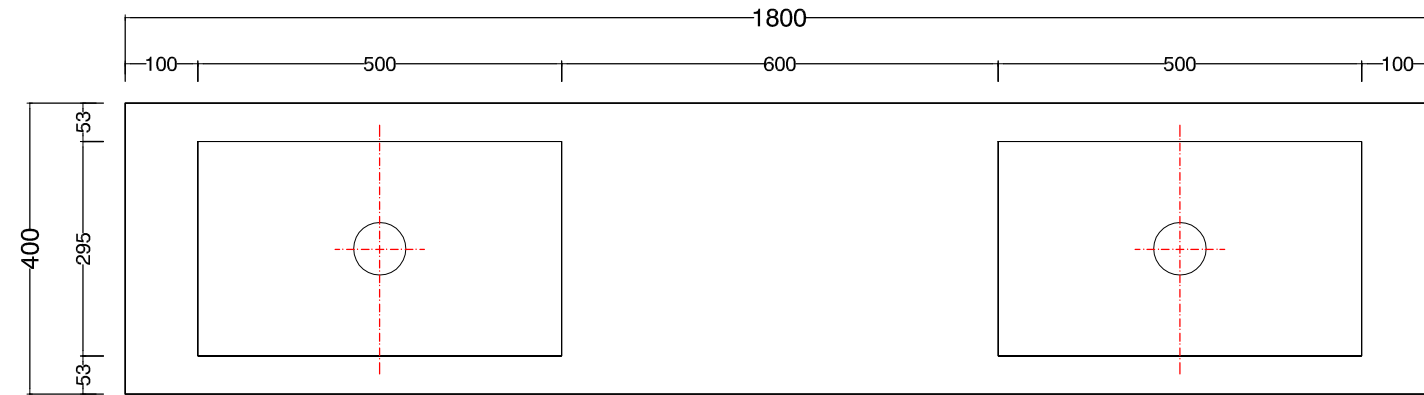

LIGHT30 - cm180 lav.50x30 doppio

touch/ laccato

scheda tecnica
technical datasheet
tarjeta técnica
technisches Datenblatt

LIGHT30_VERSIONE PARETE
PREDISPOSIZIONE
SCARICHI E ADDUZIONE ACQUA