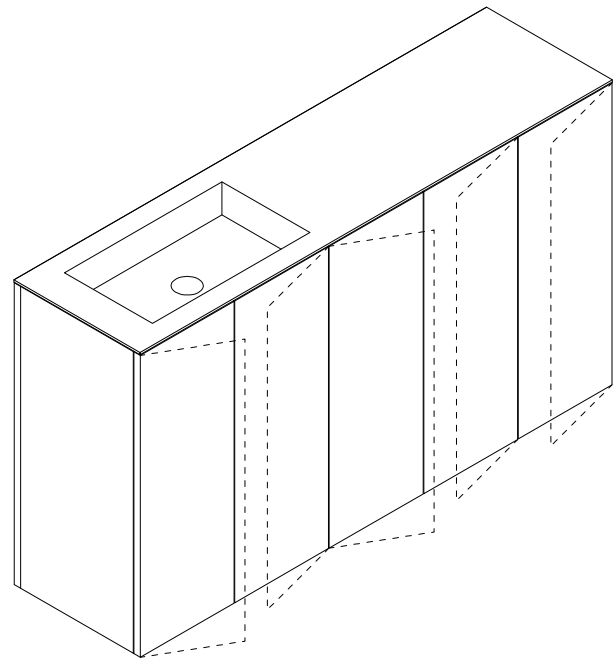

LIGHT30 - cm150 lav.50x30   **asimmetrico SX**   **touch/ laccato**

scheda tecnica
technical datasheet
tarjeta técnica
technisches Datenblatt

SX