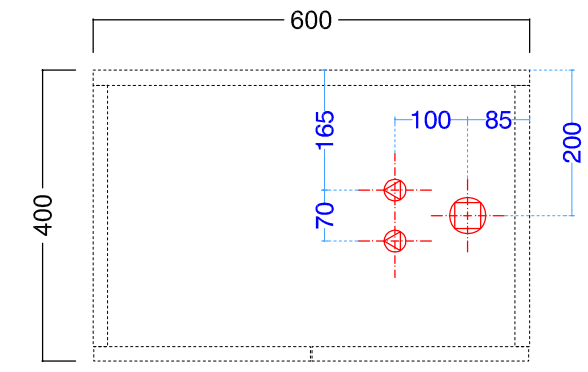

LIGHT30_VERSIONE ISOLA
PREDISPOSIZIONE
SCARICHI E ADDUZIONE ACQUA