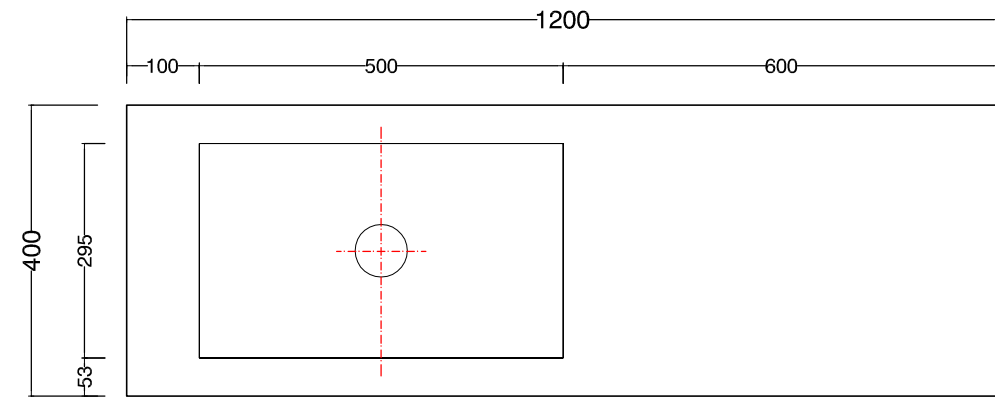

LIGHT30_VERSIONE PARETE
PREDISPOSIZIONE
SCARICHI E ADDUZIONE ACQUA