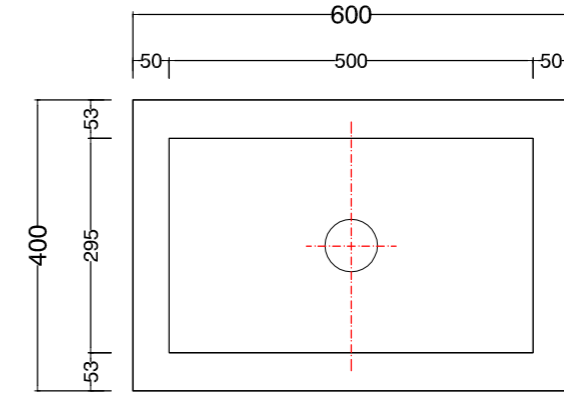

**LIGHT30 - cm60 lav.50x30 centrale**

touch/ laccato

scheda tecnica  
 technical datasheet  
 tarjeta técnica  
 technisches Datenblatt

**LIGHT30\_VERSIONE PARETE**  
 PREDISPOSIZIONE  
 SCARICHI E ADDUZIONE ACQUA

**LIGHT30\_VERSIONE ISOLA**  
 PREDISPOSIZIONE  
 SCARICHI E ADDUZIONE ACQUA

**LIGHT30 - cm90 lav.50x30**

**centrale**

**touch/ laccato**

scheda tecnica  
 technical datasheet  
 tarjeta técnica  
 technisches Datenblatt