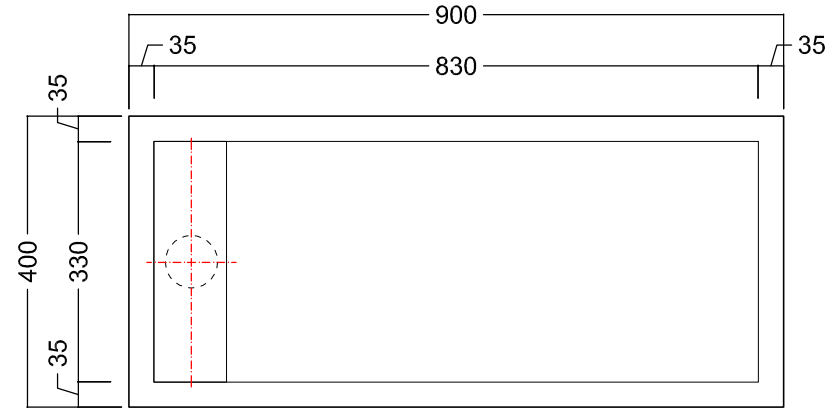

LIGHT30 - cm90 lavabo FLOW

SX touch/ laccato

scheda tecnica
technical datasheet
tarjeta técnica
technisches Datenblatt

LIGHT30_VERSIONE PARETE
PREDISPOSIZIONE
SCARICHI E ADDUZIONE ACQUA