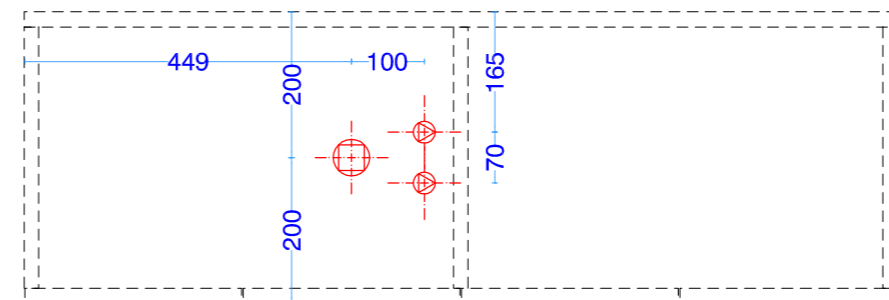

LIGHT30_VERSIONE ISOLA
PREDISPOSIZIONE
SCARICHI E ADDUZIONE ACQUA