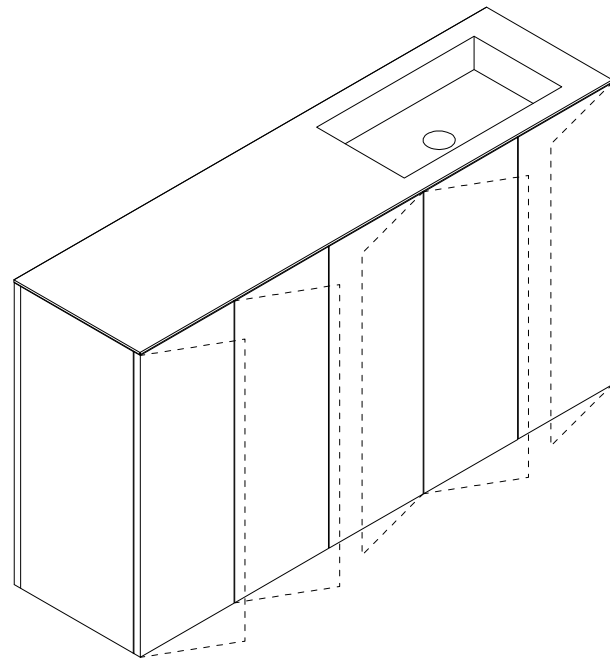

LIGHT30 - cm150 lav.50x30 asimmetrico DX touch/ laccato

scheda tecnica
technical datasheet
tarjeta técnica
technisches Datenblatt

DX