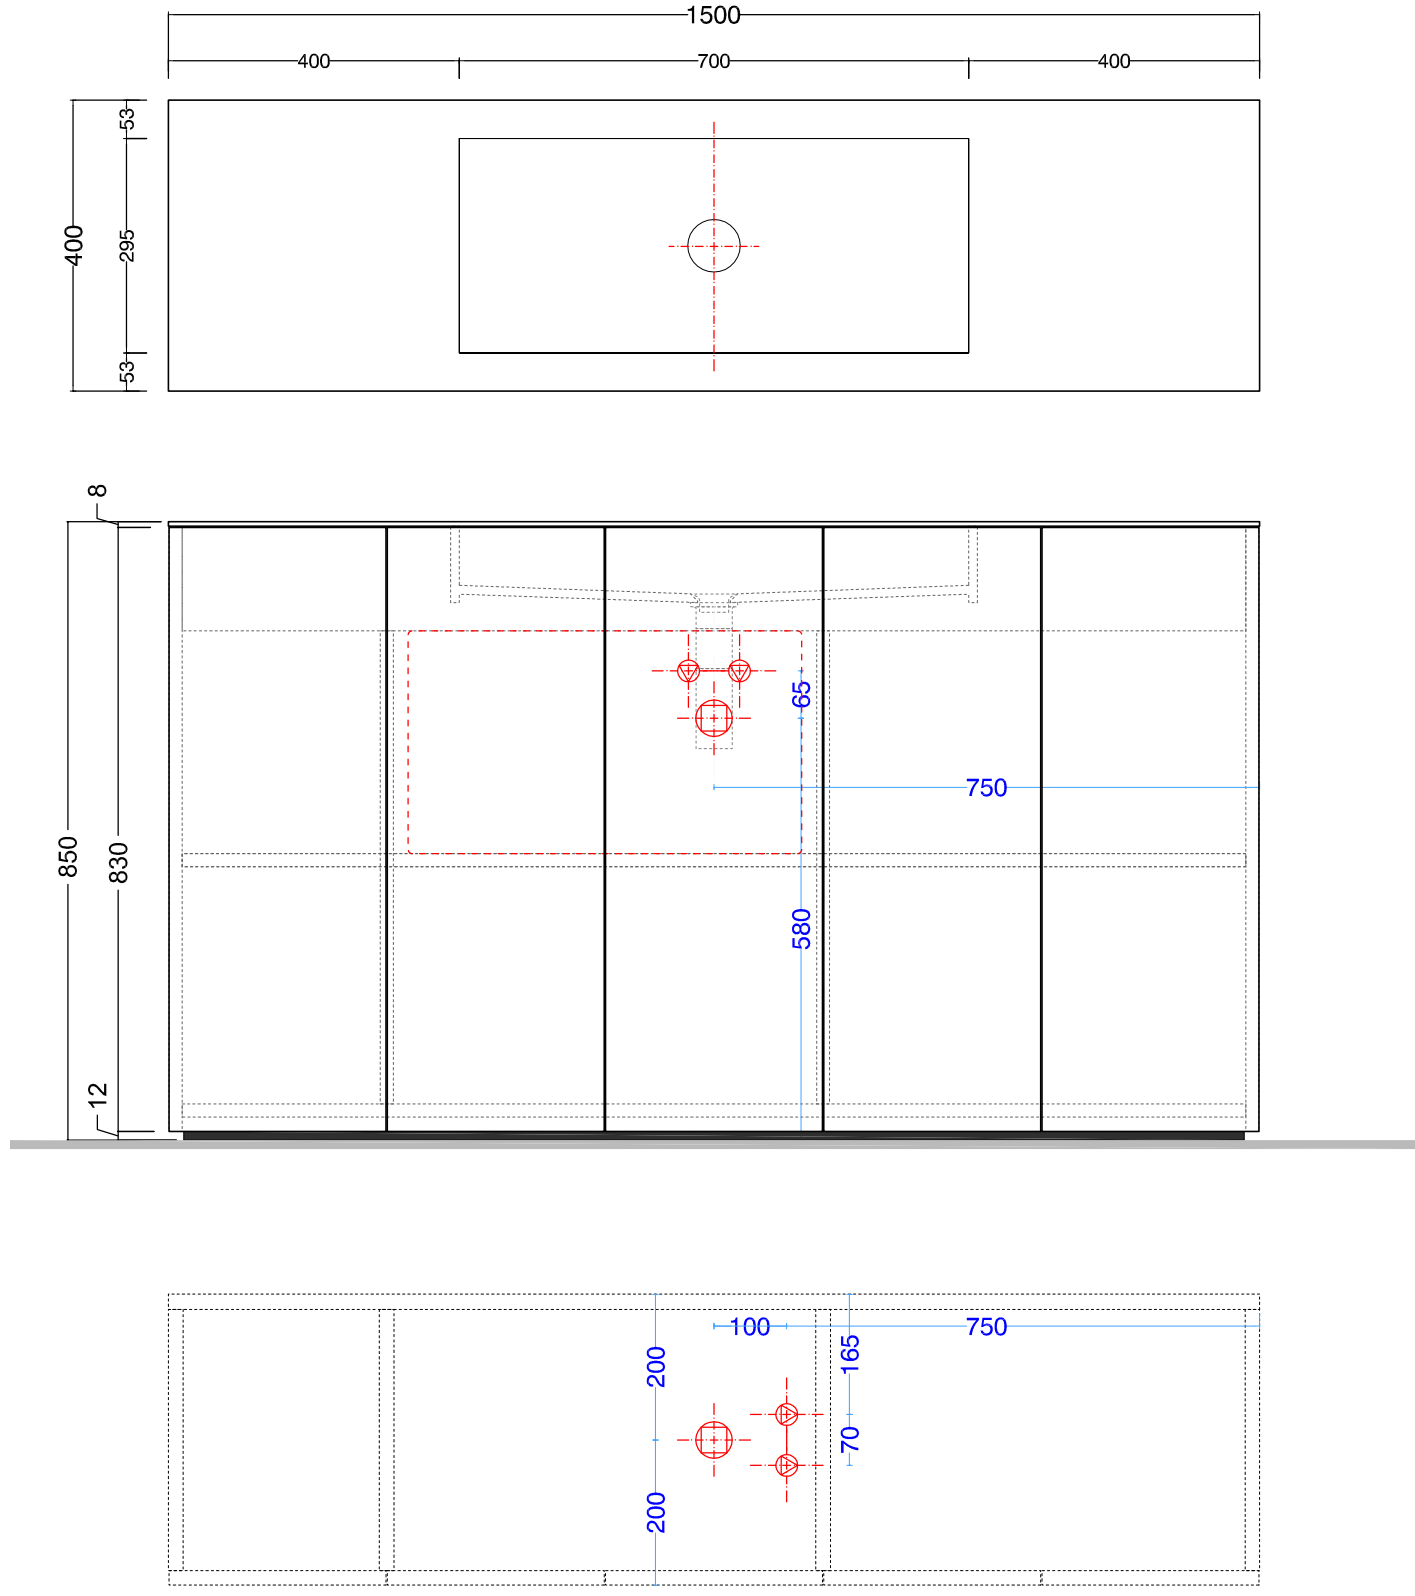

**LIGHT30\_VERSIONE ISOLA**  
 PREDISPOSIZIONE  
 SCARICHI E ADDUZIONE ACQUA

**LIGHT30 - cm180 lav.50x30 doppio**

**touch/ laccato**

scheda tecnica  
 technical datasheet  
 tarjeta técnica  
 technisches Datenblatt

**LIGHT30\_VERSIONE PARETE**  
 PREDISPOSIZIONE  
 SCARICHI E ADDUZIONE ACQUA

**LIGHT30\_VERSIONE ISOLA**  
 PREDISPOSIZIONE  
 SCARICHI E ADDUZIONE ACQUA

**LIGHT30 - cm150 lav.70x30 centrale**

**touch/ laccato**

scheda tecnica  
technical datasheet  
tarjeta técnica  
technisches Datenblatt

**LIGHT30 - cm150 lav.70x30 asimmetrico DX touch/ laccato**

scheda tecnica  
technical datasheet  
tarjeta técnica  
technisches Datenblatt

**DX**

**LIGHT30 - cm150 lav.70x30 asimmetrico SX touch/ laccato**

scheda tecnica  
technical datasheet  
tarjeta técnica  
technisches Datenblatt

**SX**

**LIGHT30 - cm180 lav.70x30 centrale**

**touch/ laccato**