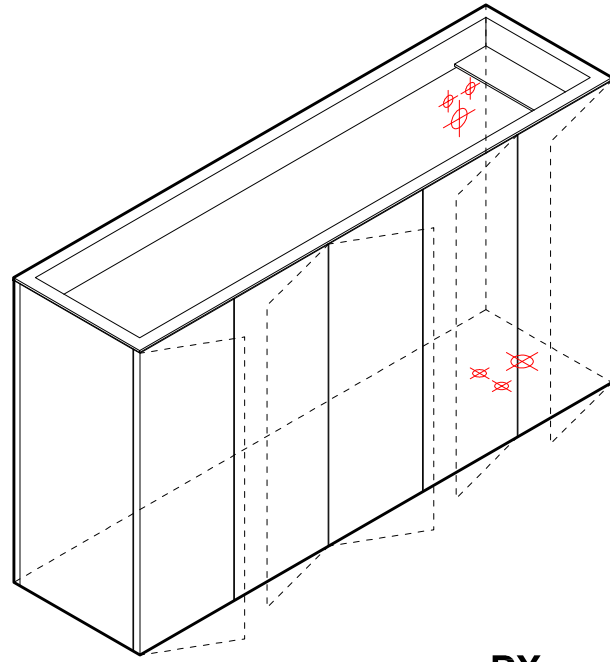

LIGHT30 - cm150 lavabo FLOW

DX touch/ laccato

scheda tecnica
technical datasheet
tarjeta técnica
technisches Datenblatt

DX