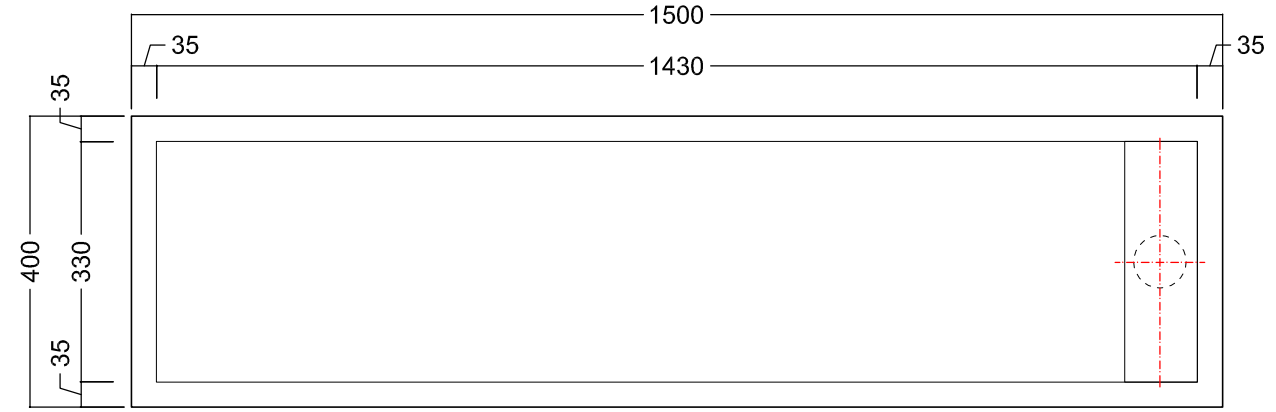

LIGHT30_VERSIONE PARETE
PREDISPOSIZIONE
SCARICHI E ADDUZIONE ACQUA