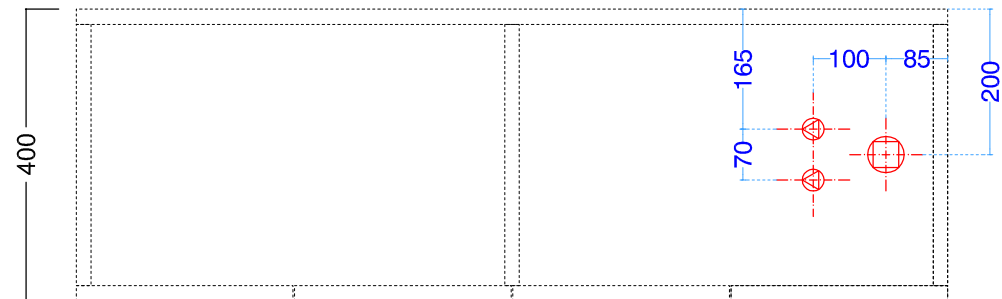

LIGHT30_VERSIONE ISOLA
PREDISPOSIZIONE
SCARICHI E ADDUZIONE ACQUA