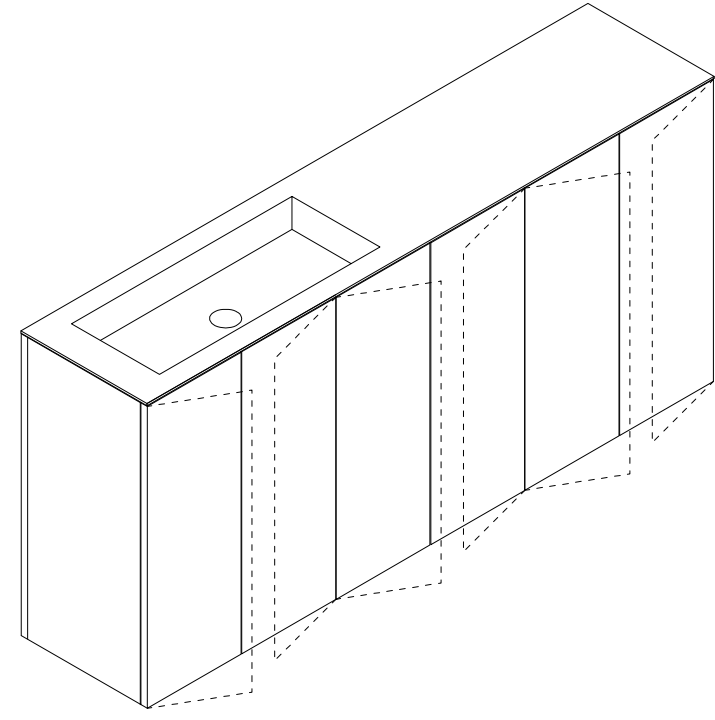

LIGHT30 - cm180 lav.70x30 asimmetrico SX touch/ laccato

scheda tecnica
technical datasheet
tarjeta técnica
technisches Datenblatt