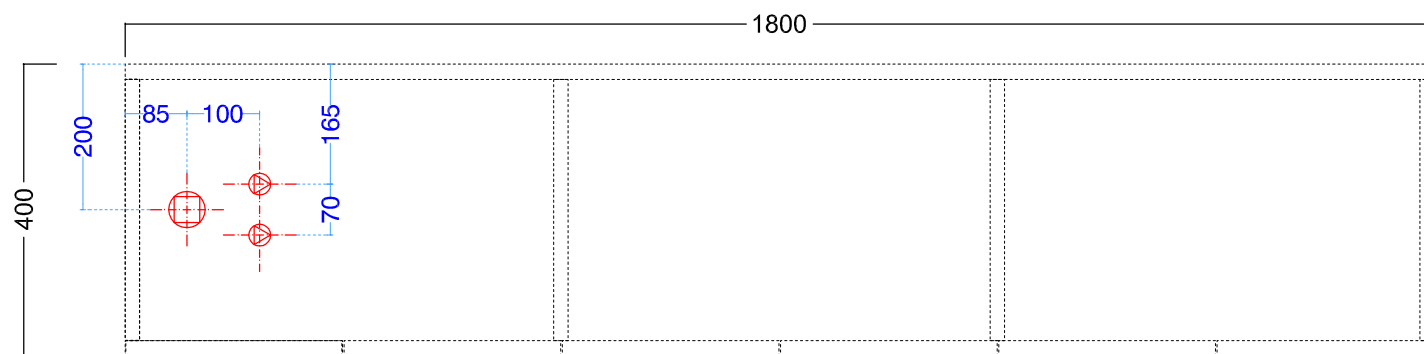

LIGHT30_VERSIONE ISOLA
PREDISPOSIZIONE
SCARICHI E ADDUZIONE ACQUA