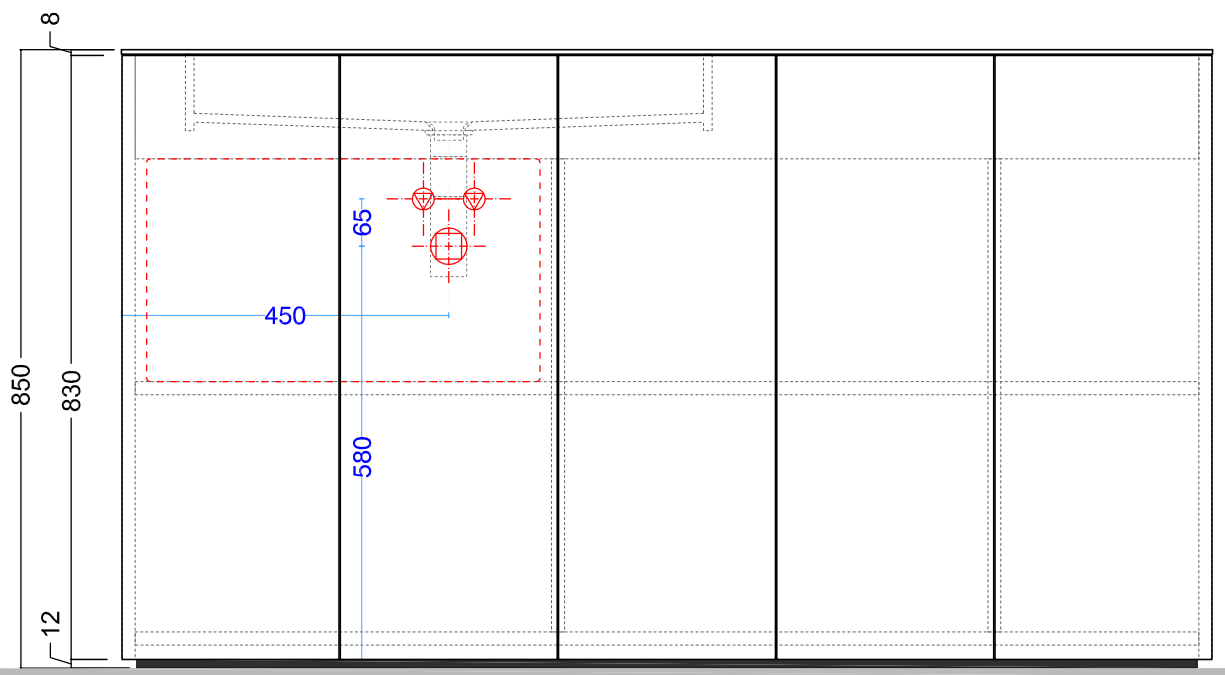

**DX**

**LIGHT30 - cm150 lav.70x30 asimmetrico SX touch/ laccato**

scheda tecnica  
technical datasheet  
tarjeta técnica  
technisches Datenblatt

**SX**

**LIGHT30 - cm180 lav.70x30 centrale**

**touch/ laccato**