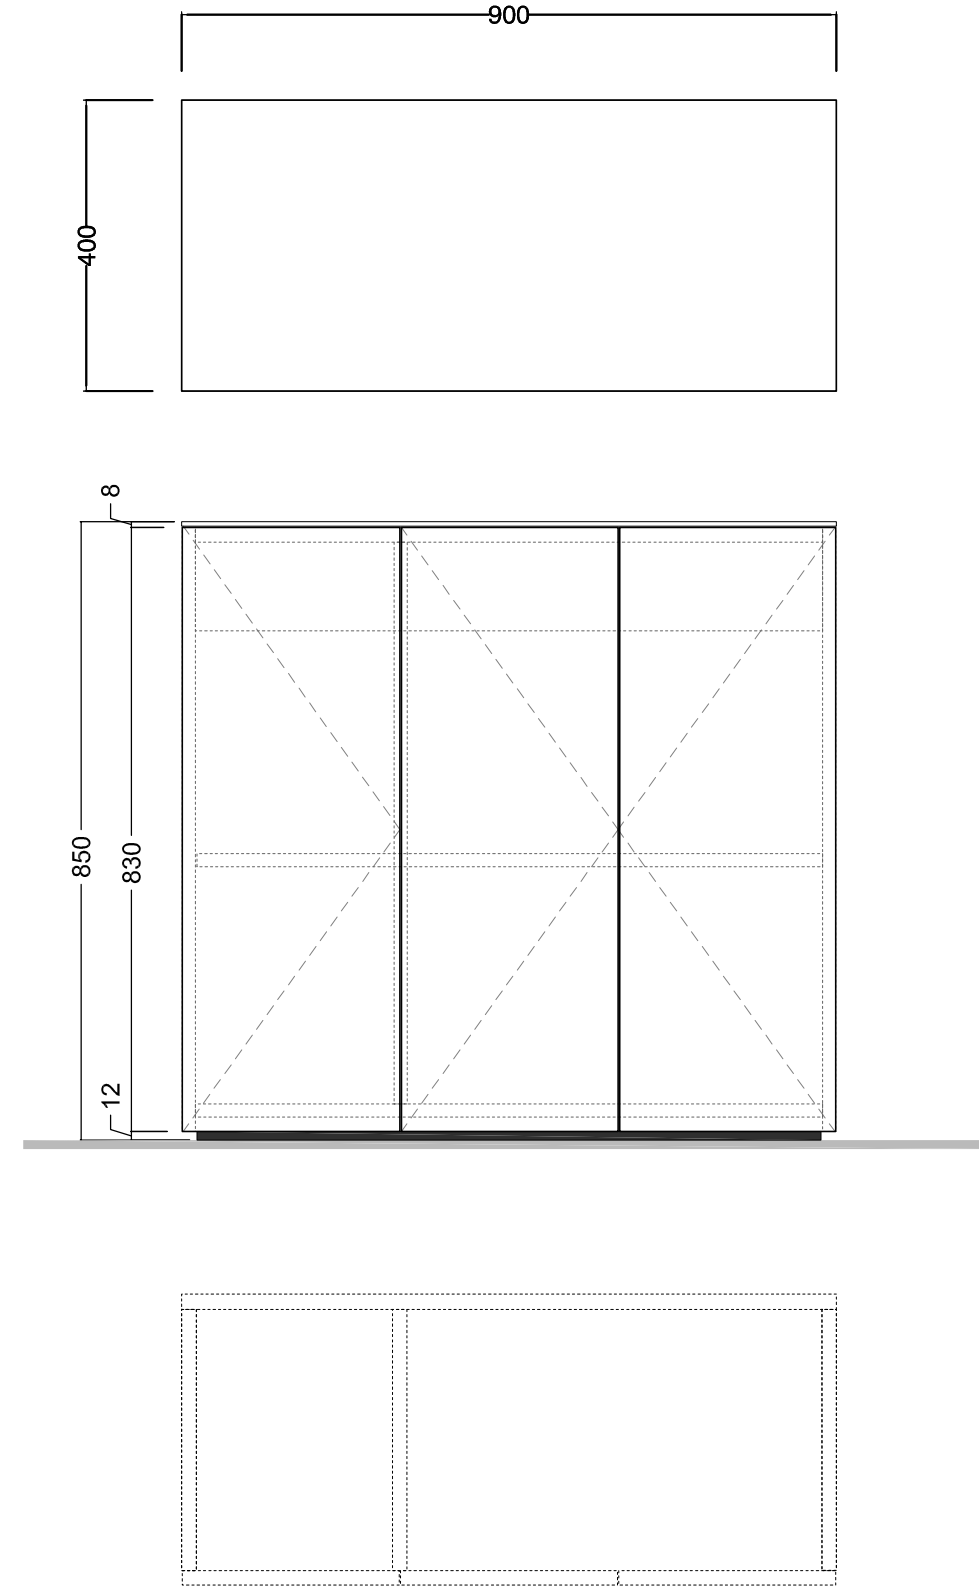

LIGHT30 - cm90 MOBILE asimmetrico SX

touch/ laccato

scheda tecnica
technical datasheet
tarjeta técnica
technisches Datenblatt

SX