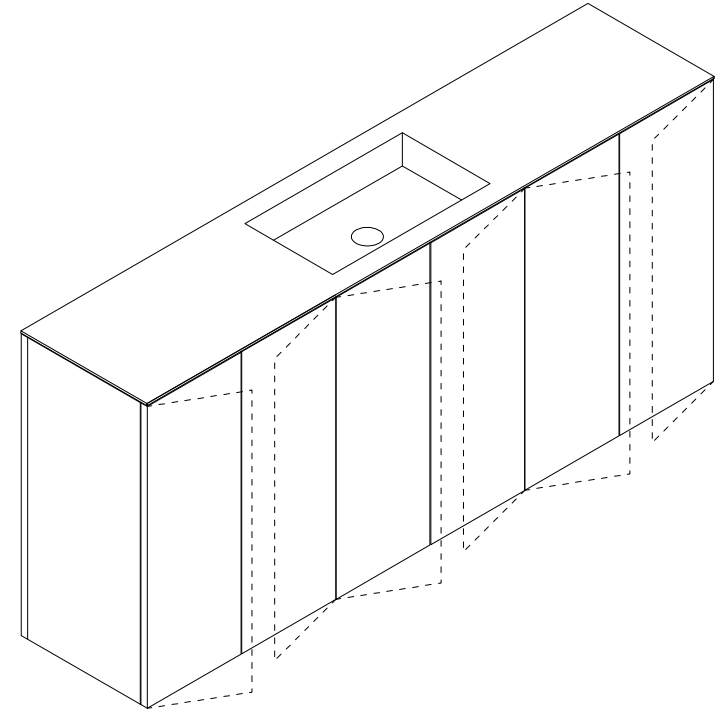

**LIGHT30 - cm150 lav.50x30**    **asimmetrico SX**    **touch/ laccato**

scheda tecnica  
 technical datasheet  
 tarjeta técnica  
 technisches Datenblatt

**SX**

**LIGHT30\_VERSIONE PARETE**  
 PREDISPOSIZIONE  
 SCARICHI E ADDUZIONE ACQUA

**LIGHT30\_VERSIONE ISOLA**  
 PREDISPOSIZIONE  
 SCARICHI E ADDUZIONE ACQUA

**LIGHT30 - cm180 lav.50x30 centrale**

**touch/ laccato**

scheda tecnica  
 technical datasheet  
 tarjeta técnica  
 technisches Datenblatt