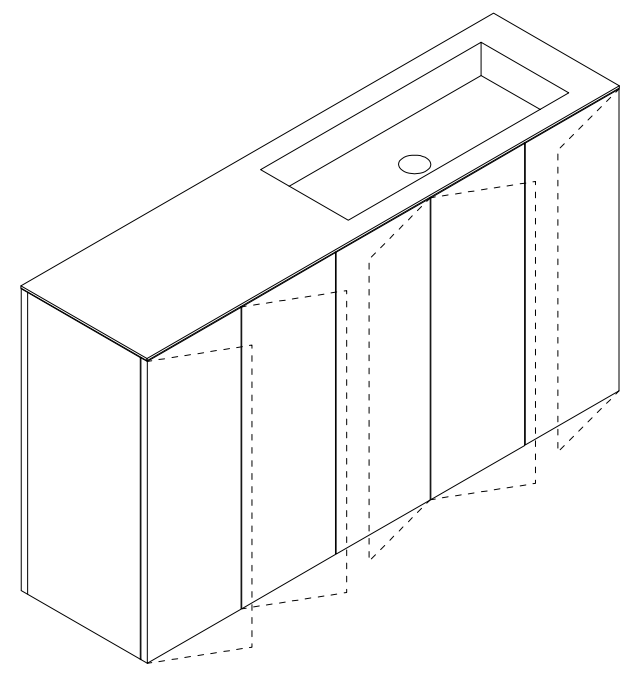

LIGHT30 - cm150 lav.70x30 asimmetrico DX touch/ laccato

scheda tecnica
technical datasheet
tarjeta técnica
technisches Datenblatt

DX