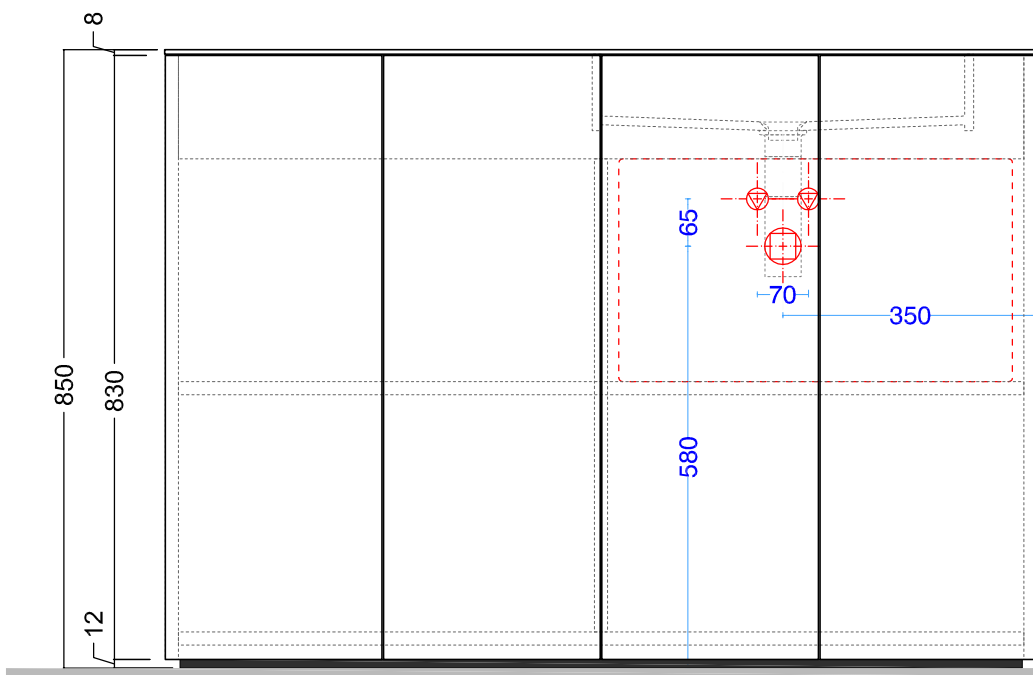

LIGHT30_VERSIONE PARETE
PREDISPOSIZIONE
SCARICHI E ADDUZIONE ACQUA