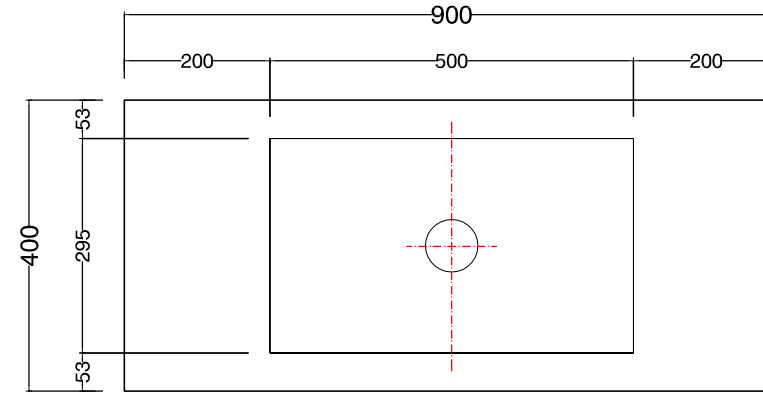

**LIGHT30 - cm60 lav.50x30 centrale**

touch/ laccato

scheda tecnica  
 technical datasheet  
 tarjeta técnica  
 technisches Datenblatt

**LIGHT30\_VERSIONE PARETE**  
 PREDISPOSIZIONE  
 SCARICHI E ADDUZIONE ACQUA

**LIGHT30\_VERSIONE ISOLA**  
 PREDISPOSIZIONE  
 SCARICHI E ADDUZIONE ACQUA

**LIGHT30 - cm90 lav.50x30**

**centrale**

**touch/ laccato**

scheda tecnica  
 technical datasheet  
 tarjeta técnica  
 technisches Datenblatt