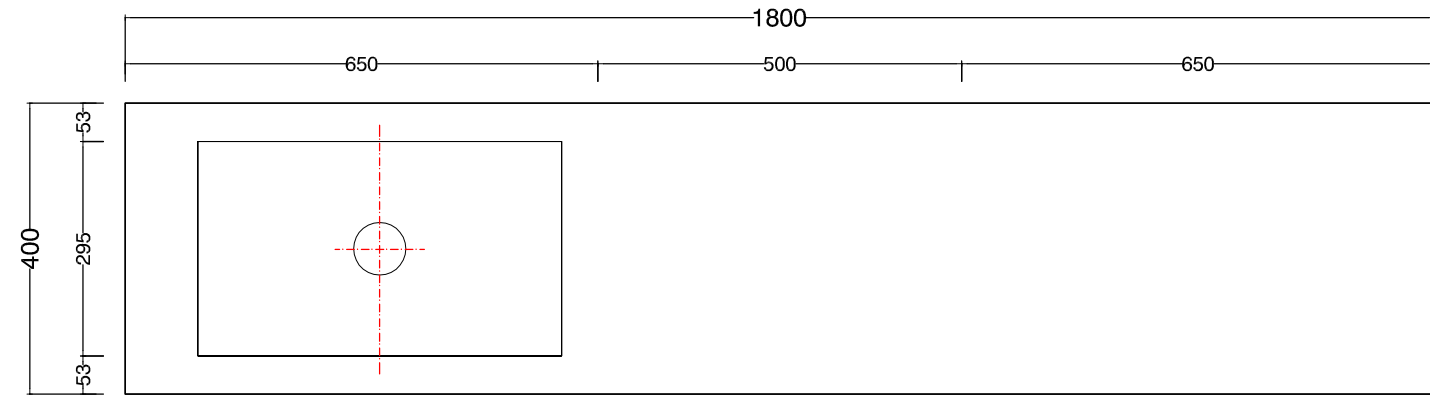

LIGHT30_VERSIONE PARETE
PREDISPOSIZIONE
SCARICHI E ADDUZIONE ACQUA