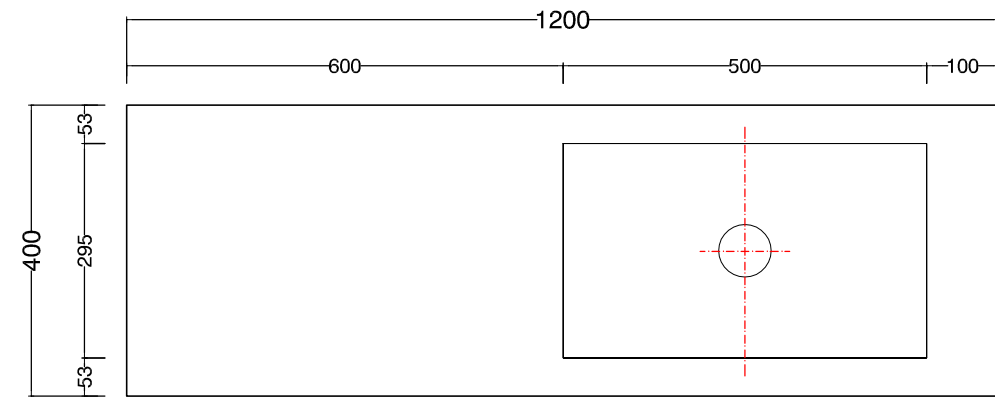

LIGHT30_VERSIONE PARETE
PREDISPOSIZIONE
SCARICHI E ADDUZIONE ACQUA