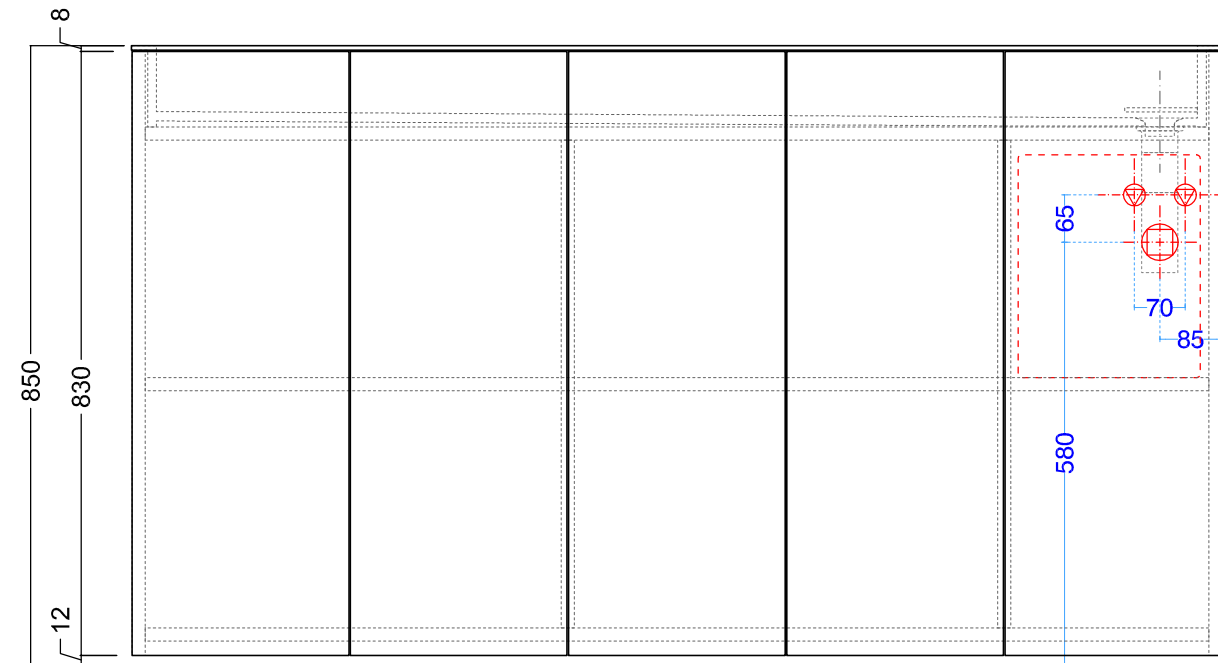

LIGHT30_VERSIONE PARETE
PREDISPOSIZIONE
SCARICHI E ADDUZIONE ACQUA