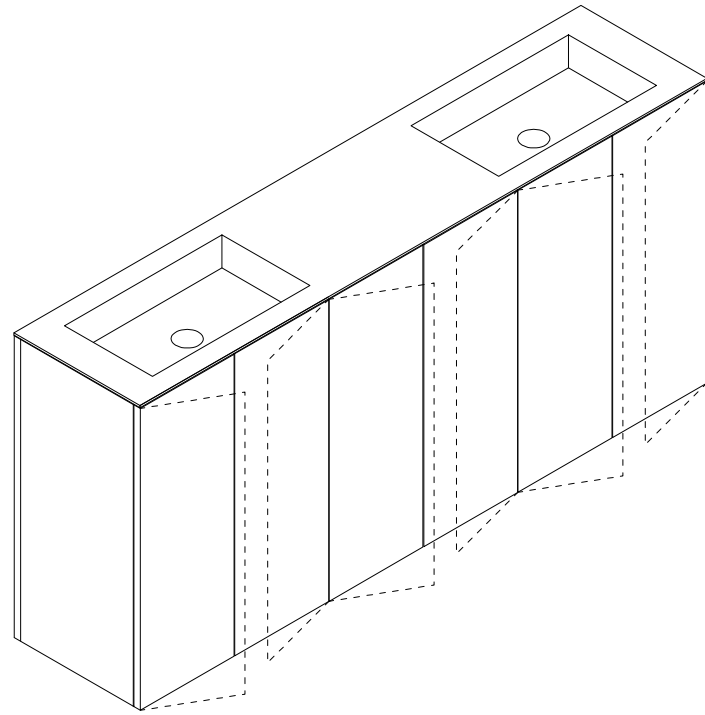

**LIGHT30 - cm180 lav.50x30**    **asimmetrico SX**    **touch/ laccato**

scheda tecnica  
 technical datasheet  
 tarjeta técnica  
 technisches Datenblatt

**SX**

**LIGHT30\_VERSIONE PARETE**  
 PREDISPOSIZIONE  
 SCARICHI E ADDUZIONE ACQUA

**LIGHT30\_VERSIONE ISOLA**  
 PREDISPOSIZIONE  
 SCARICHI E ADDUZIONE ACQUA

**LIGHT30 - cm180 lav.50x30 doppio**

**touch/ laccato**

scheda tecnica  
 technical datasheet  
 tarjeta técnica  
 technisches Datenblatt