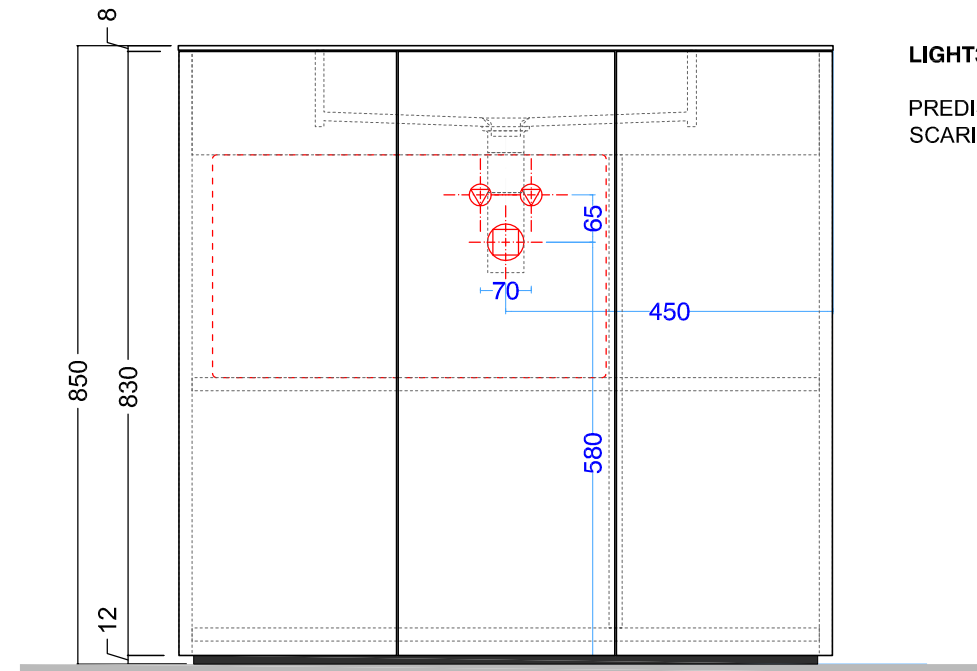

**LIGHT30 - cm60 lav.50x30 centrale**

touch/ laccato

scheda tecnica  
 technical datasheet  
 tarjeta técnica  
 technisches Datenblatt

**LIGHT30\_VERSIONE PARETE**  
 PREDISPOSIZIONE  
 SCARICHI E ADDUZIONE ACQUA

**LIGHT30\_VERSIONE ISOLA**  
 PREDISPOSIZIONE  
 SCARICHI E ADDUZIONE ACQUA

**LIGHT30 - cm90 lav.50x30**

**centrale**

**touch/ laccato**

scheda tecnica  
 technical datasheet  
 tarjeta técnica  
 technisches Datenblatt