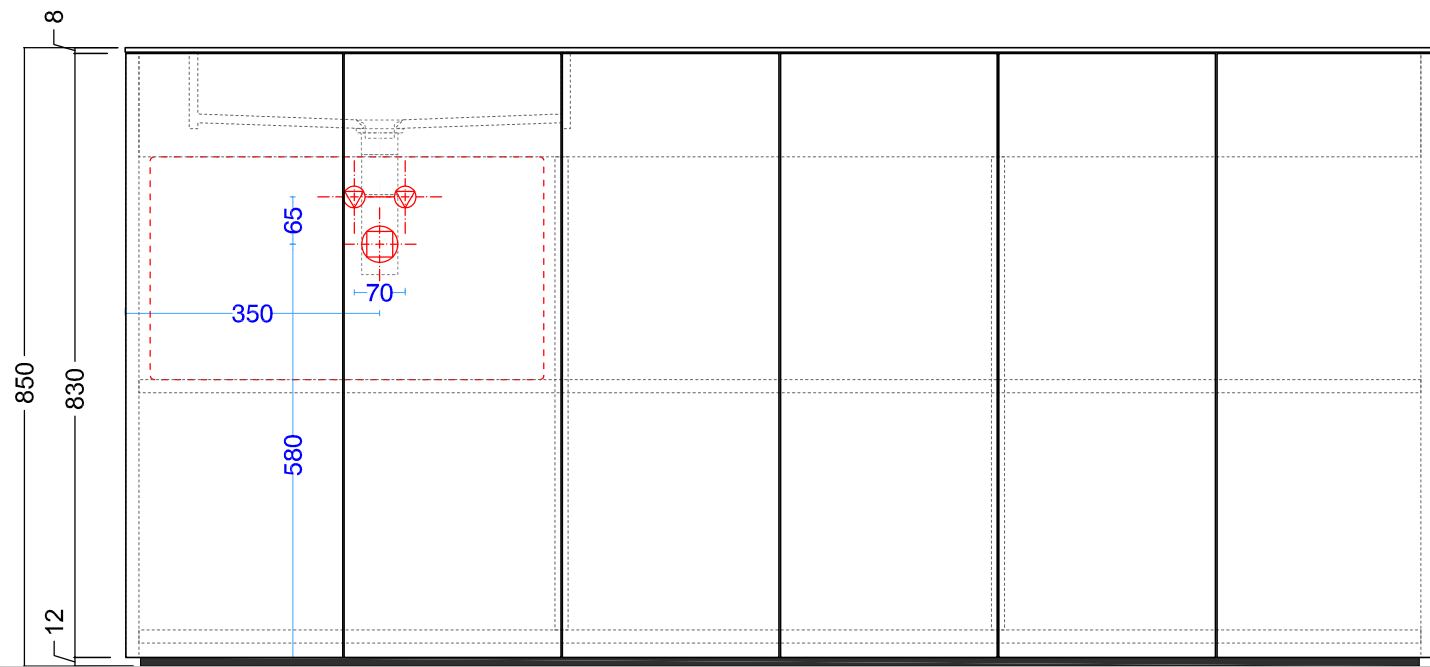

**LIGHT30 - cm180 lav.50x30**    **asimmetrico SX**    **touch/ laccato**

scheda tecnica  
 technical datasheet  
 tarjeta técnica  
 technisches Datenblatt

**SX**

**LIGHT30\_VERSIONE PARETE**  
 PREDISPOSIZIONE  
 SCARICHI E ADDUZIONE ACQUA