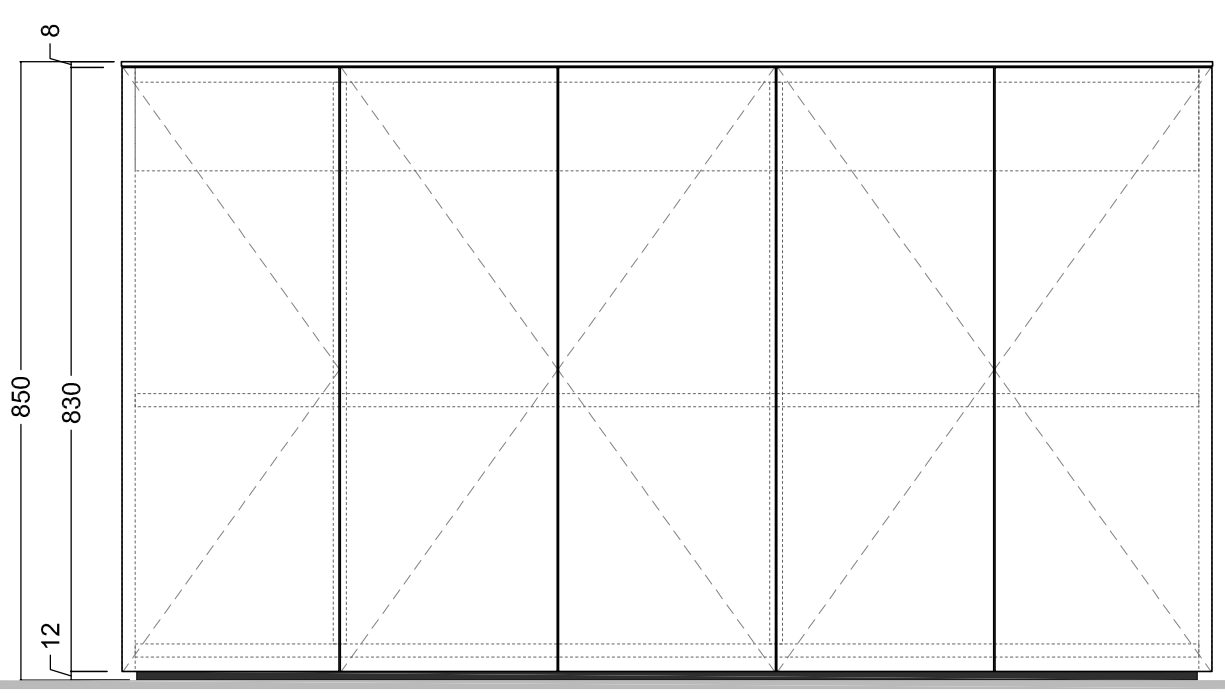

LIGHT30 - cm150 MOBILE asimmetrico SX

touch/ laccato

scheda tecnica
technical datasheet
tarjeta técnica
technisches Datenblatt

SX