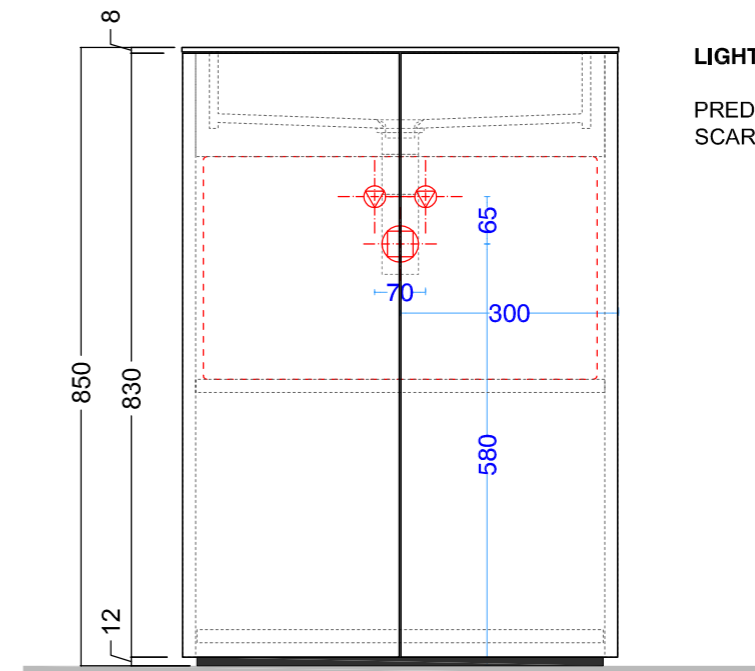

**LIGHT30 - cm60 lav.50x30 centrale**

touch/ laccato

scheda tecnica  
 technical datasheet  
 tarjeta técnica  
 technisches Datenblatt

**LIGHT30\_VERSIONE PARETE**  
 PREDISPOSIZIONE  
 SCARICHI E ADDUZIONE ACQUA

**LIGHT30\_VERSIONE ISOLA**  
 PREDISPOSIZIONE  
 SCARICHI E ADDUZIONE ACQUA

**LIGHT30 - cm90 lav.50x30**

**centrale**

**touch/ laccato**

scheda tecnica  
 technical datasheet  
 tarjeta técnica  
 technisches Datenblatt