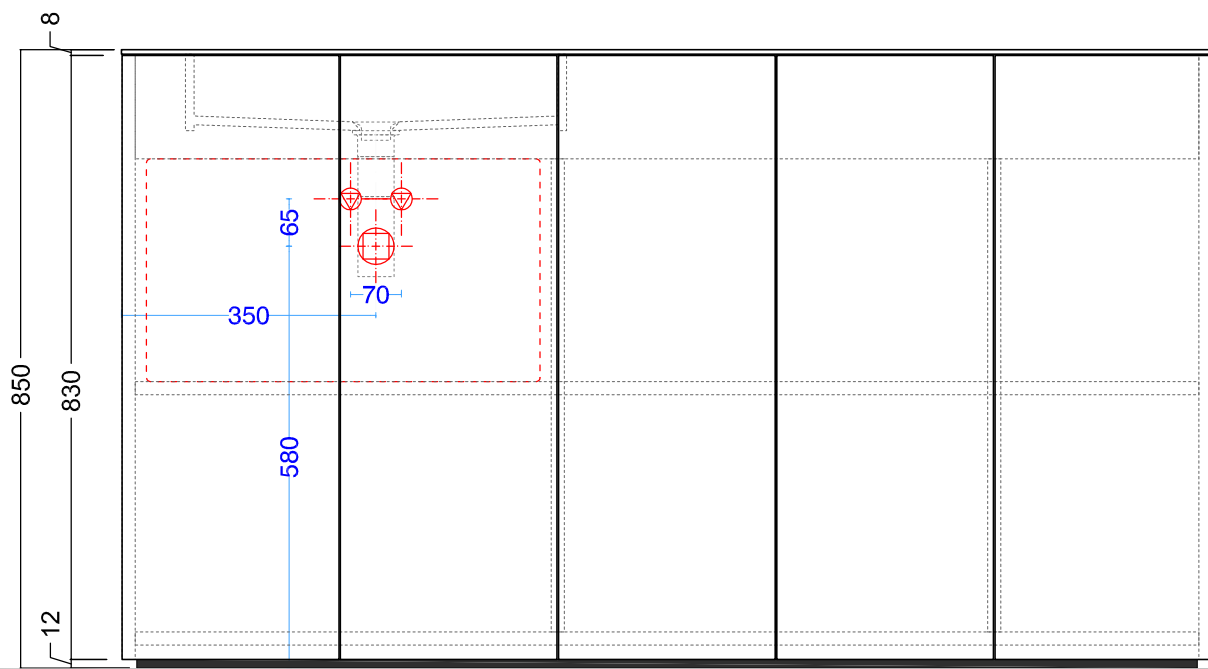

**LIGHT30 - cm150 lav.50x30**    **asimmetrico SX**    **touch/ laccato**

scheda tecnica  
 technical datasheet  
 tarjeta técnica  
 technisches Datenblatt

**SX**

**LIGHT30\_VERSIONE PARETE**  
 PREDISPOSIZIONE  
 SCARICHI E ADDUZIONE ACQUA