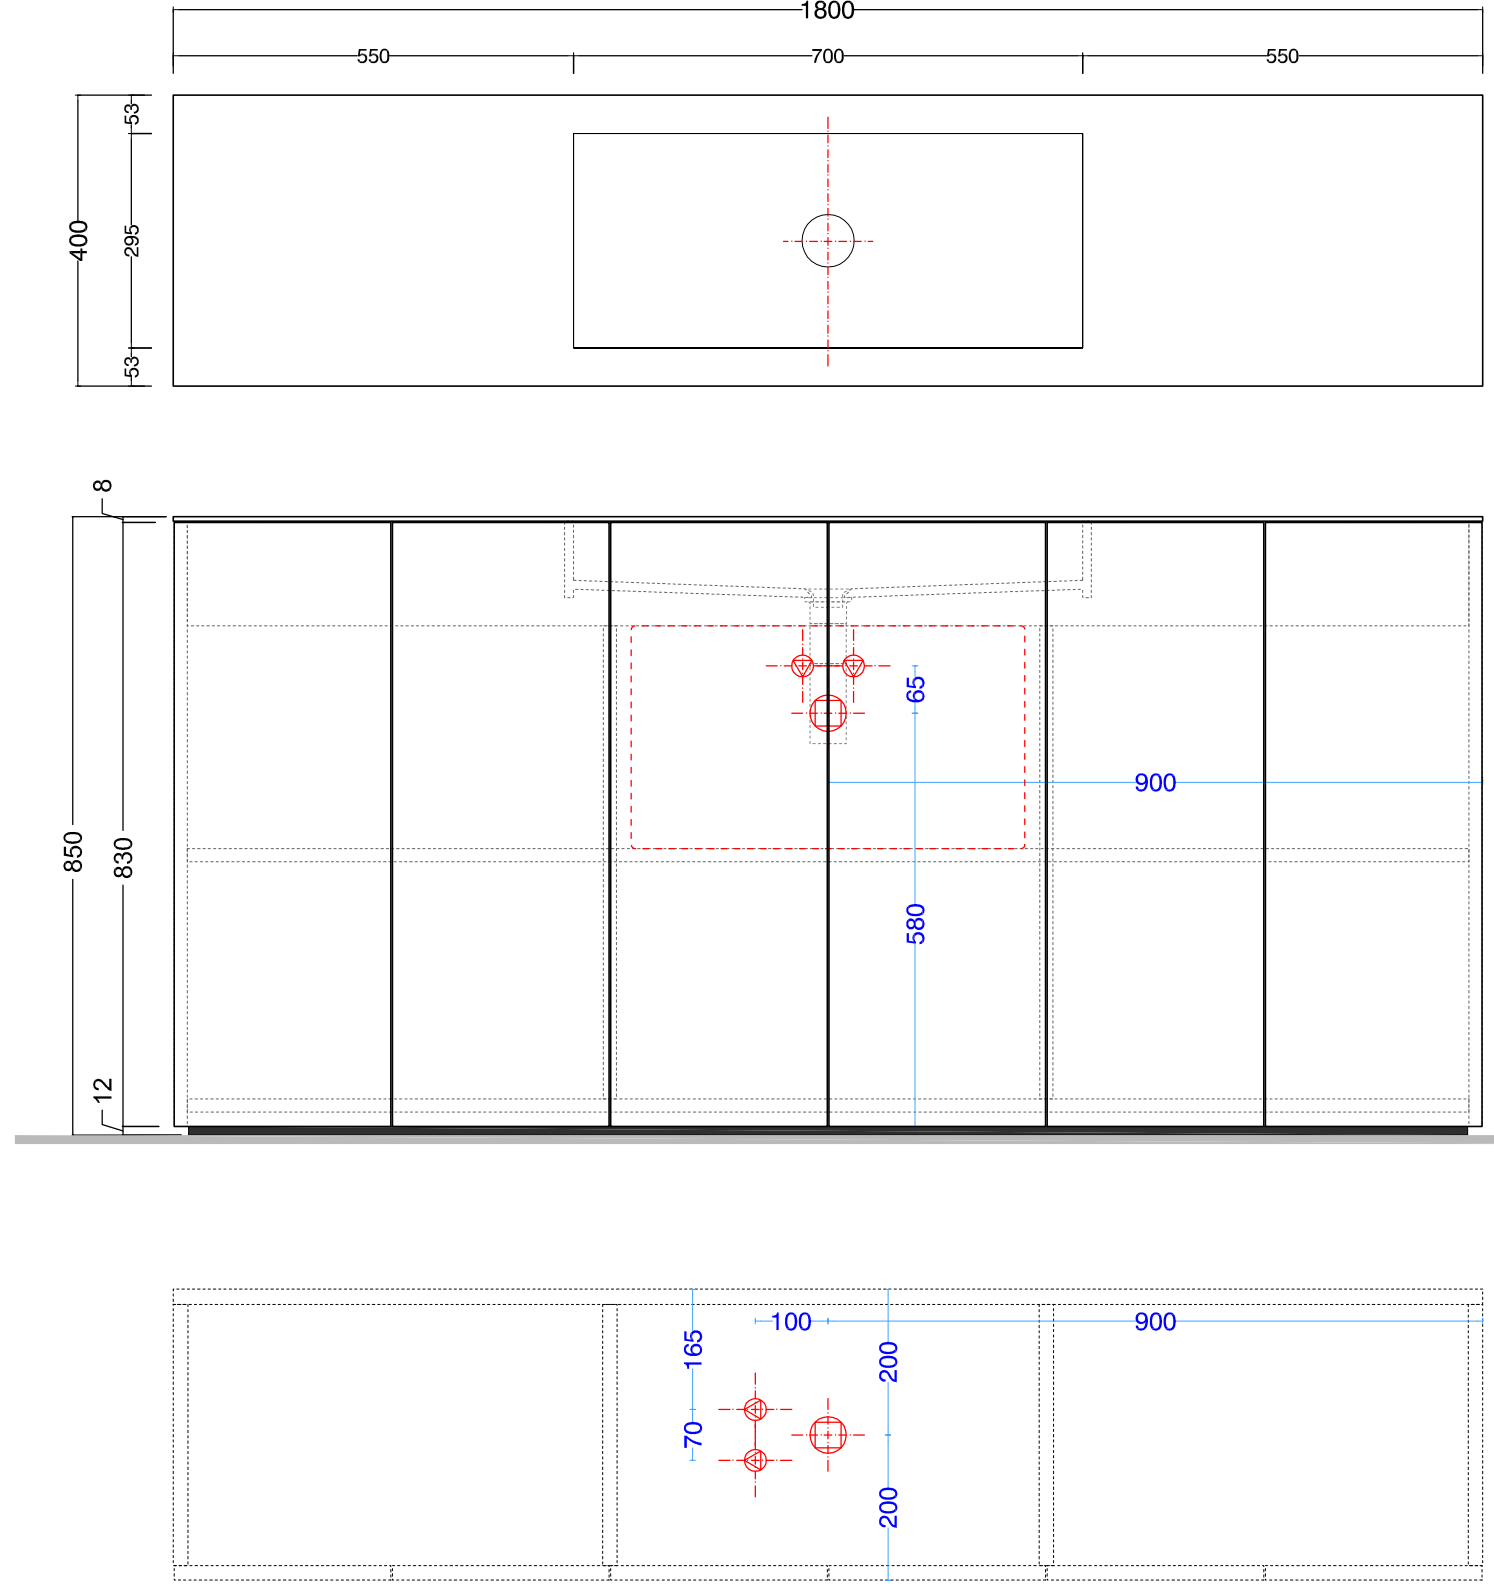

**DX**

**LIGHT30 - cm150 lav.70x30 asimmetrico SX touch/ laccato**

scheda tecnica  
technical datasheet  
tarjeta técnica  
technisches Datenblatt

**SX**

**LIGHT30 - cm180 lav.70x30 centrale**

**touch/ laccato**

scheda tecnica  
technical datasheet  
tarjeta técnica  
technisches Datenblatt

**LIGHT30 - cm180 lav.70x30 asimmetrico DX touch/ laccato**

scheda tecnica  
technical datasheet  
tarjeta técnica  
technisches Datenblatt

**LIGHT30 - cm180 lav.70x30 asimmetrico SX touch/ laccato**

scheda tecnica  
technical datasheet  
tarjeta técnica  
technisches Datenblatt

**LIGHT30 - cm 60\_lavabo FLOW**

**DX touch/ laccato**

scheda tecnica  
technical datasheet  
tarjeta técnica  
technisches Datenblatt