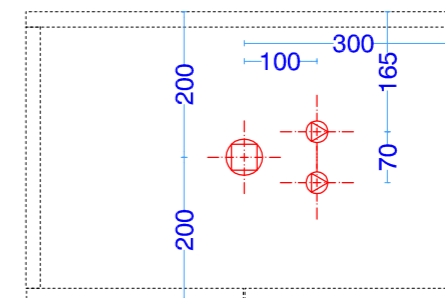

**LIGHT30 - cm60 lav.50x30 centrale**

touch/ laccato

scheda tecnica  
 technical datasheet  
 tarjeta técnica  
 technisches Datenblatt

**LIGHT30\_VERSIONE PARETE**  
 PREDISPOSIZIONE  
 SCARICHI E ADDUZIONE ACQUA