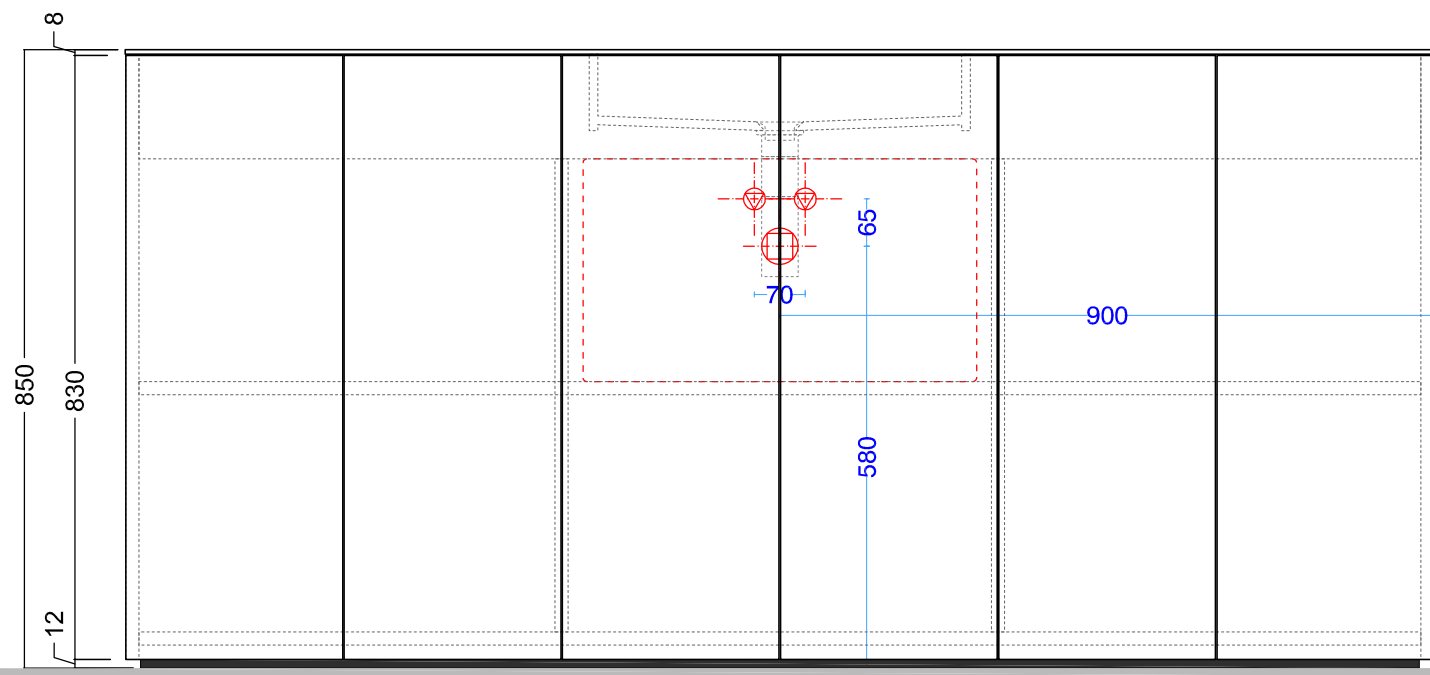

**LIGHT30 - cm150 lav.50x30**    **asimmetrico SX**    **touch/ laccato**

scheda tecnica  
 technical datasheet  
 tarjeta técnica  
 technisches Datenblatt

**SX**

**LIGHT30\_VERSIONE PARETE**  
 PREDISPOSIZIONE  
 SCARICHI E ADDUZIONE ACQUA

**LIGHT30\_VERSIONE ISOLA**  
 PREDISPOSIZIONE  
 SCARICHI E ADDUZIONE ACQUA

**LIGHT30 - cm180 lav.50x30 centrale**

**touch/ laccato**

scheda tecnica  
 technical datasheet  
 tarjeta técnica  
 technisches Datenblatt