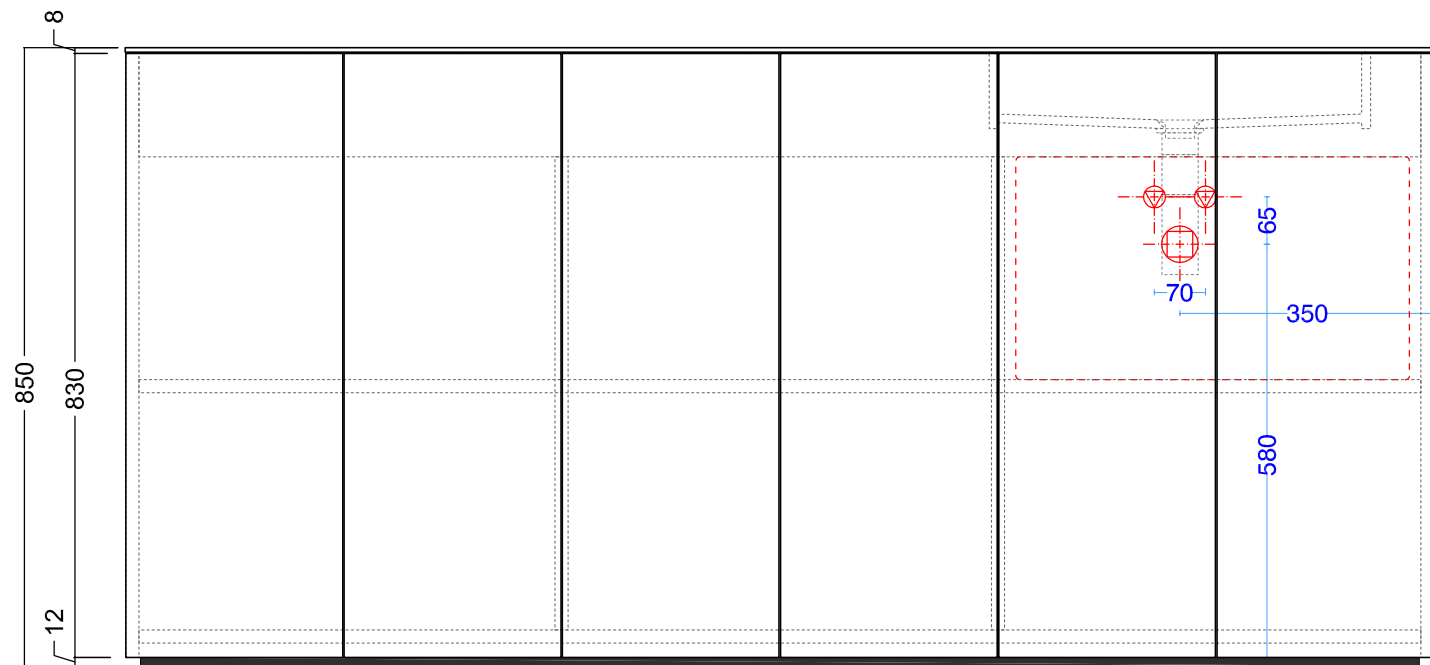

LIGHT30_VERSIONE PARETE
PREDISPOSIZIONE
SCARICHI E ADDUZIONE ACQUA