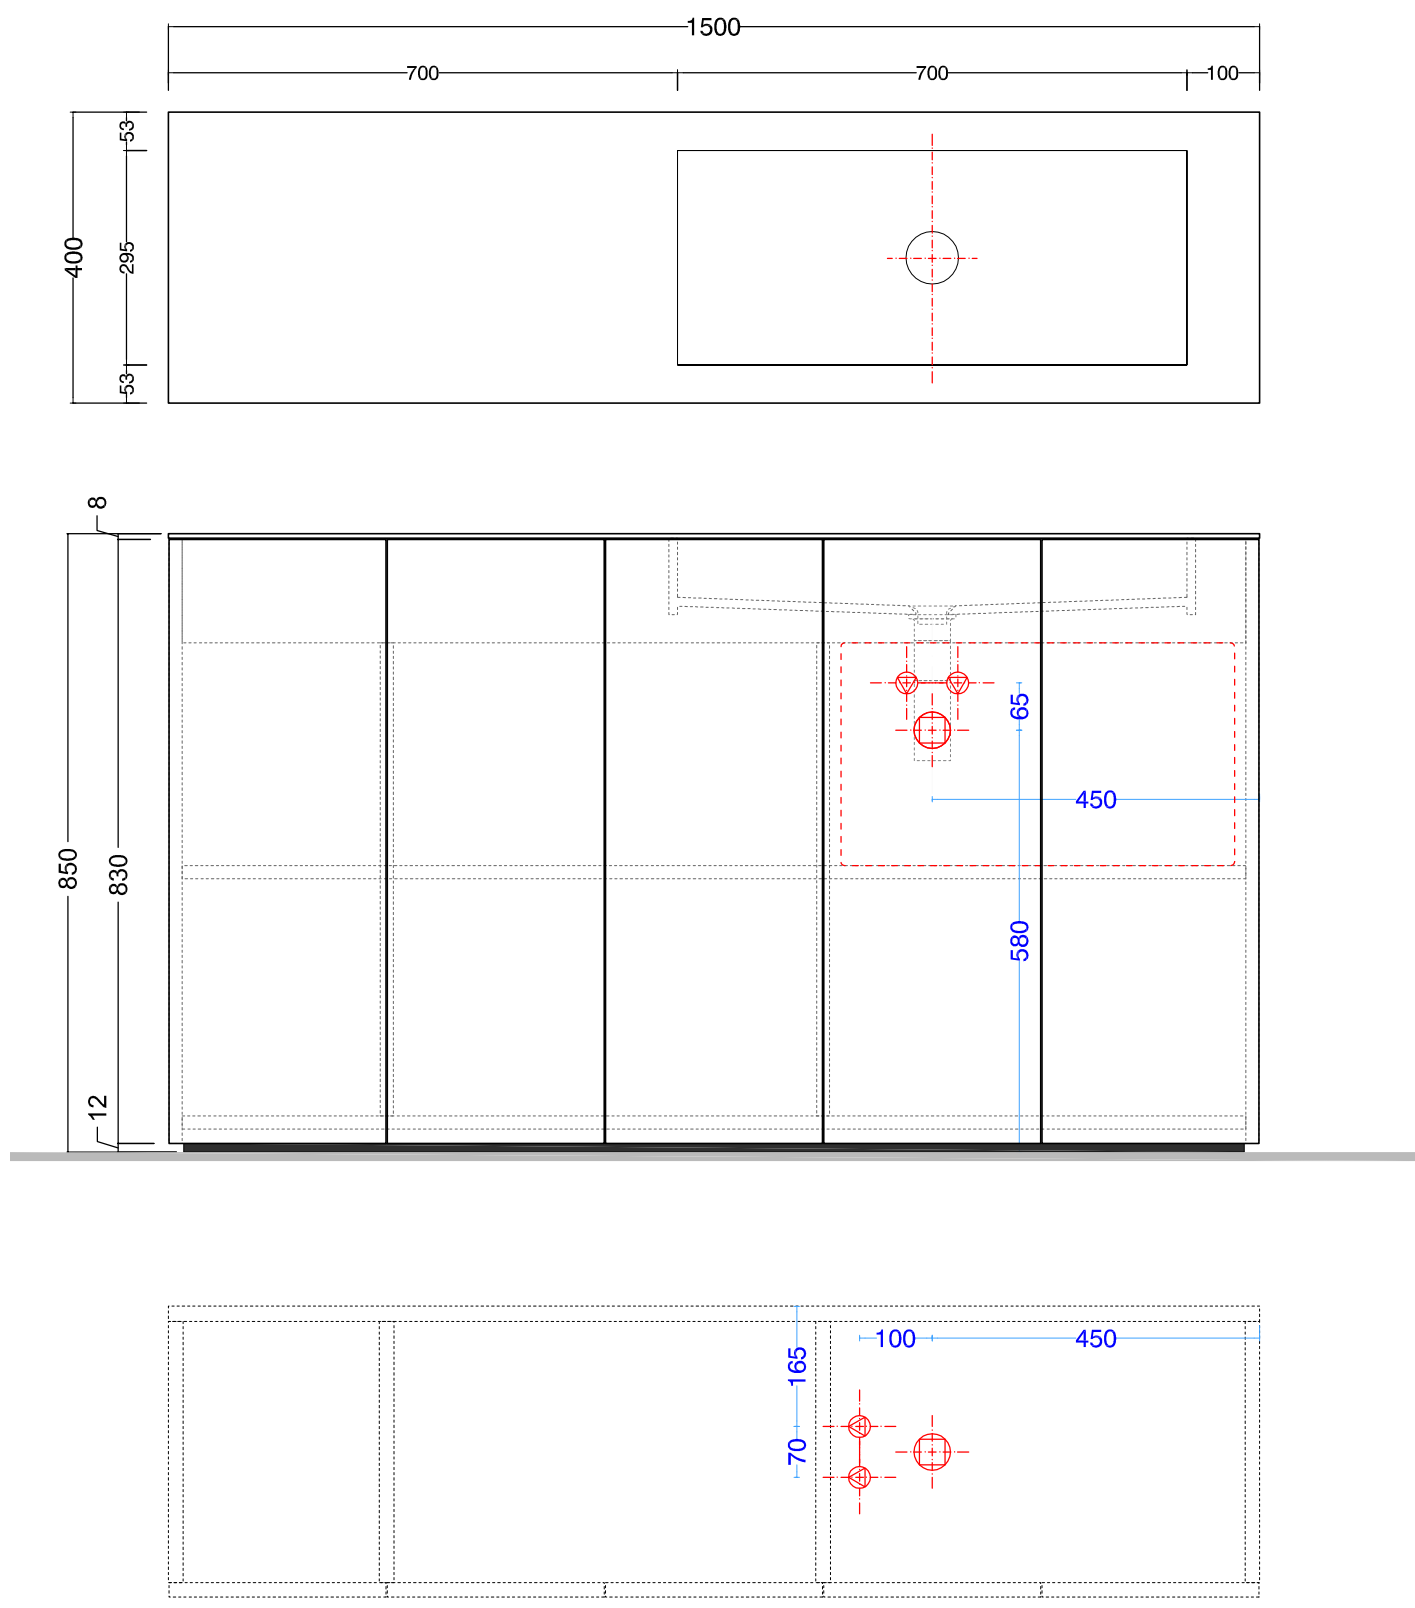

scheda tecnica  
technical datasheet  
tarjeta técnica  
technisches Datenblatt

**LIGHT30 - cm150 lav.70x30 asimmetrico DX touch/ laccato**

scheda tecnica  
technical datasheet  
tarjeta técnica  
technisches Datenblatt

**DX**

**LIGHT30 - cm150 lav.70x30 asimmetrico SX touch/ laccato**

scheda tecnica  
technical datasheet  
tarjeta técnica  
technisches Datenblatt

**SX**

**LIGHT30 - cm180 lav.70x30 centrale**

**touch/ laccato**

**LIGHT30 - cm180 lav.70x30 asimmetrico SX touch/ laccato**

scheda tecnica  
technical datasheet  
tarjeta técnica  
technisches Datenblatt

**LIGHT30 - cm 60\_lavabo FLOW**

**DX touch/ laccato**

scheda tecnica  
technical datasheet  
tarjeta técnica  
technisches Datenblatt