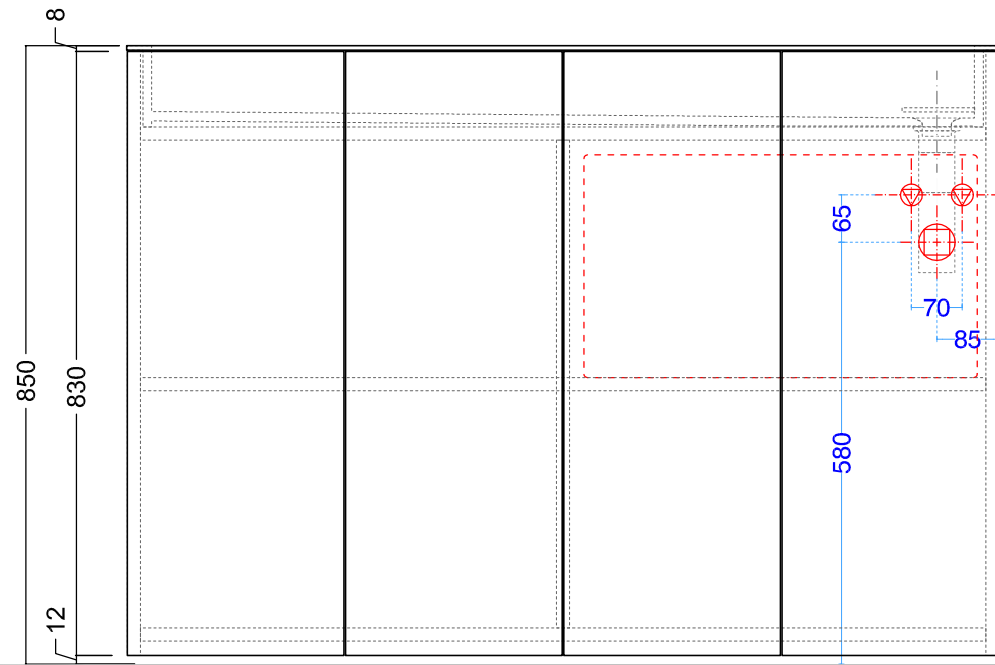

LIGHT30 - cm120 lavabo FLOW

DX touch/ laccato

scheda tecnica
technical datasheet
tarjeta técnica
technisches Datenblatt

LIGHT30_VERSIONE PARETE
PREDISPOSIZIONE
SCARICHI E ADDUZIONE ACQUA