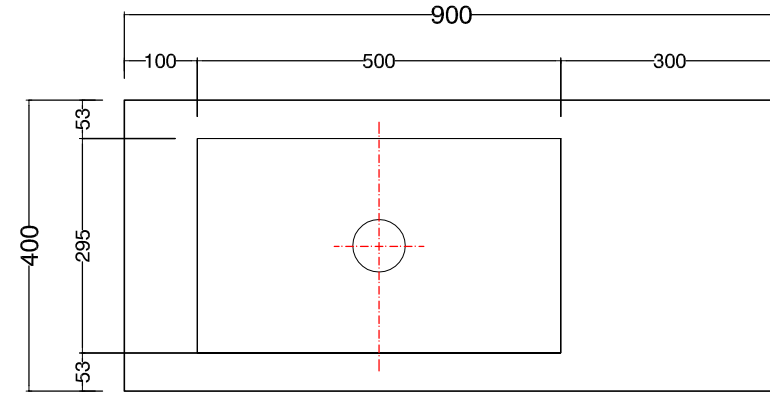

**LIGHT30\_VERSIONE PARETE**  
 PREDISPOSIZIONE  
 SCARICHI E ADDUZIONE ACQUA

**LIGHT30\_VERSIONE ISOLA**  
 PREDISPOSIZIONE  
 SCARICHI E ADDUZIONE ACQUA

**LIGHT30 - cm90 lav.50x30**    **asimmetrico DX**    **touch/ laccato**

scheda tecnica  
technical datasheet  
tarjeta técnica  
technisches Datenblatt

**DX**

**LIGHT30\_VERSIONE PARETE**  
PREDISPOSIZIONE  
SCARICHI E ADDUZIONE ACQUA

**LIGHT30\_VERSIONE ISOLA**  
PREDISPOSIZIONE  
SCARICHI E ADDUZIONE ACQUA

**LIGHT30 - cm90 lav.50x30 asimmetrico SX touch/ laccato**

scheda tecnica  
 technical datasheet  
 tarjeta técnica  
 technisches Datenblatt

**SX**

**LIGHT30\_VERSIONE PARETE**  
 PREDISPOSIZIONE  
 SCARICHI E ADDUZIONE ACQUA