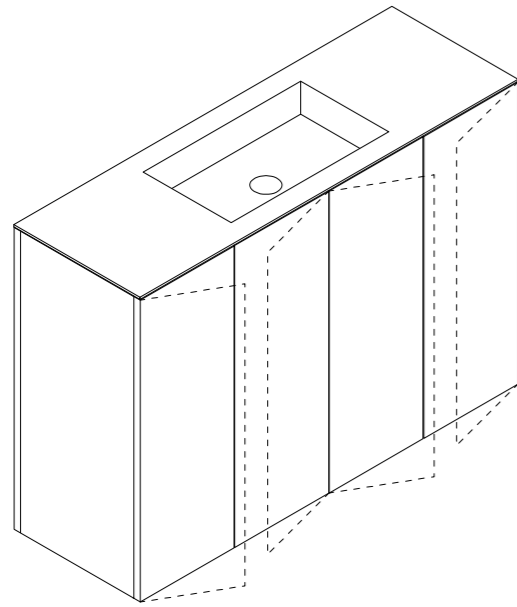

**LIGHT30 - cm90 lav.50x30 asimmetrico SX touch/ laccato**

scheda tecnica  
 technical datasheet  
 tarjeta técnica  
 technisches Datenblatt

**SX**

**LIGHT30\_VERSIONE PARETE**  
 PREDISPOSIZIONE  
 SCARICHI E ADDUZIONE ACQUA

**LIGHT30\_VERSIONE ISOLA**  
 PREDISPOSIZIONE  
 SCARICHI E ADDUZIONE ACQUA

**LIGHT30 - cm120 lav.50x30 centrale**

**touch/ laccato**

scheda tecnica  
 technical datasheet  
 tarjeta técnica  
 technisches Datenblatt