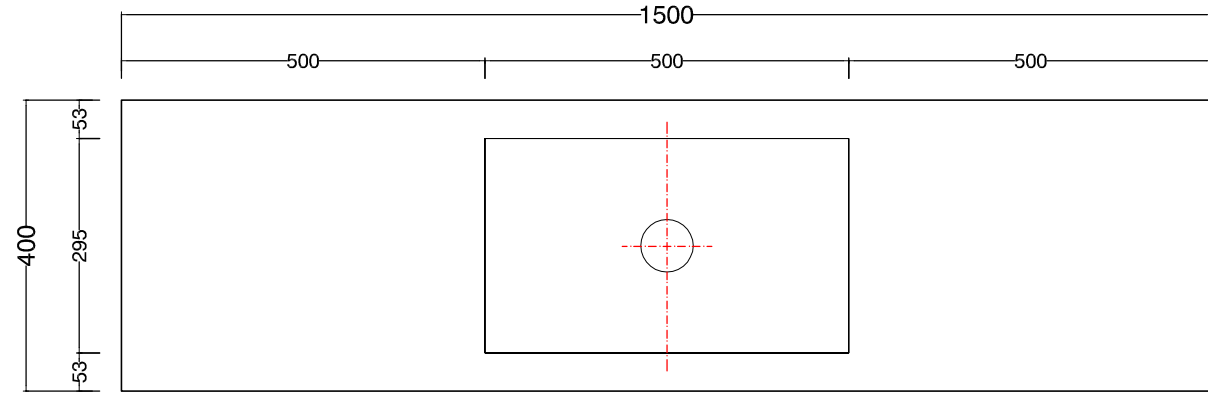

LIGHT30 - cm150 lav.50x30 centrale

touch/ laccato

scheda tecnica
technical datasheet
tarjeta técnica
technisches Datenblatt

LIGHT30_VERSIONE PARETE
PREDISPOSIZIONE
SCARICHI E ADDUZIONE ACQUA