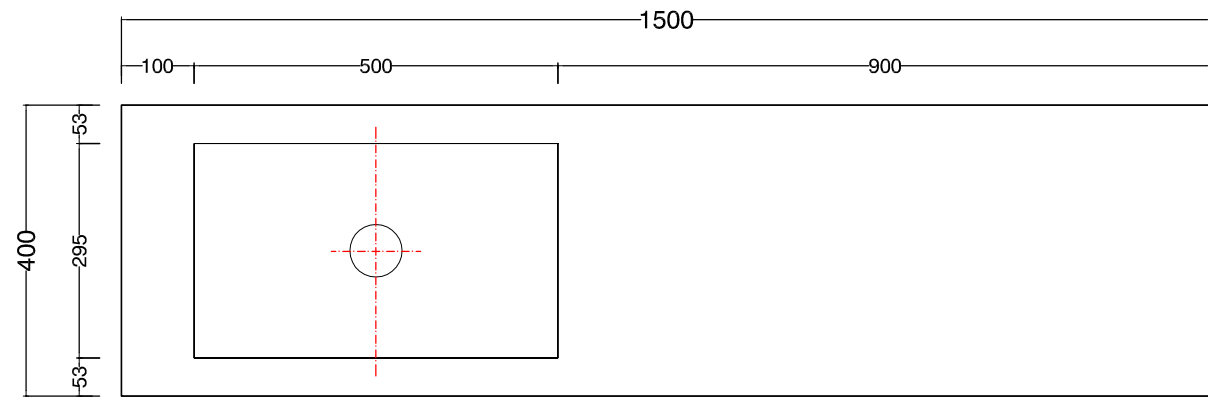

LIGHT30_VERSIONE PARETE
PREDISPOSIZIONE
SCARICHI E ADDUZIONE ACQUA