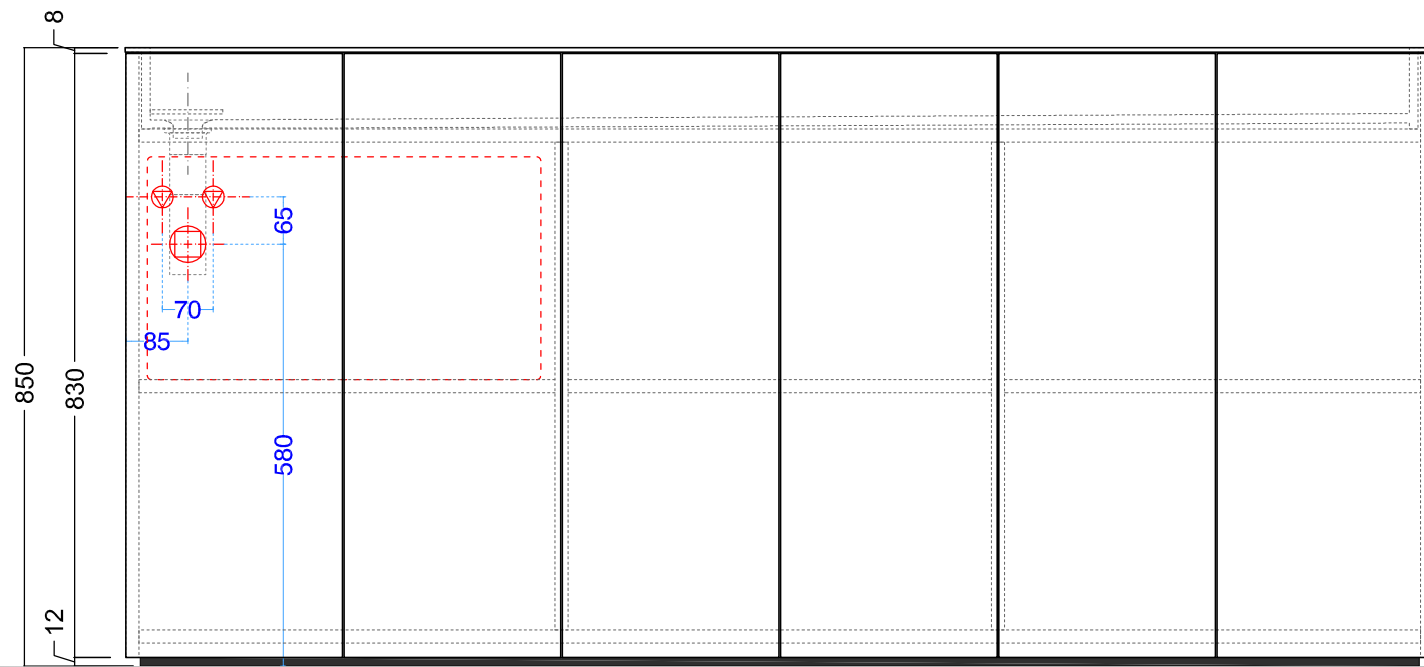

LIGHT30_VERSIONE PARETE
PREDISPOSIZIONE
SCARICHI E ADDUZIONE ACQUA