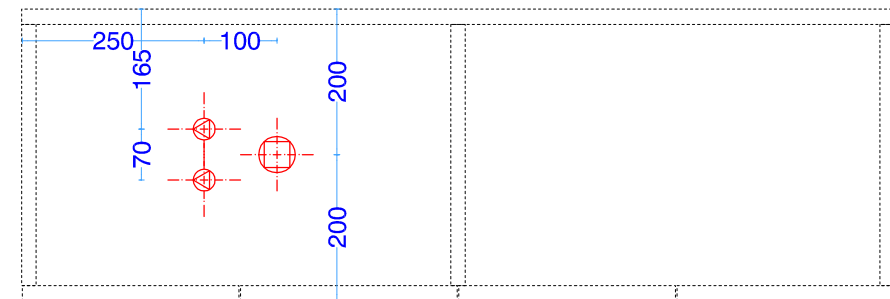

**LIGHT30 - cm120 lav.50x30**    **asimmetrico SX**    **touch/ laccato**

scheda tecnica  
 technical datasheet  
 tarjeta técnica  
 technisches Datenblatt

**SX**

**LIGHT30\_VERSIONE PARETE**  
 PREDISPOSIZIONE  
 SCARICHI E ADDUZIONE ACQUA