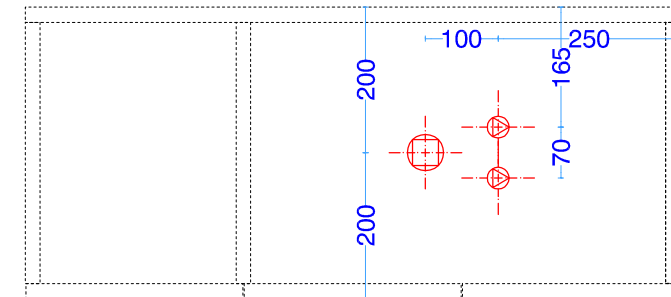

LIGHT30_VERSIONE ISOLA
PREDISPOSIZIONE
SCARICHI E ADDUZIONE ACQUA