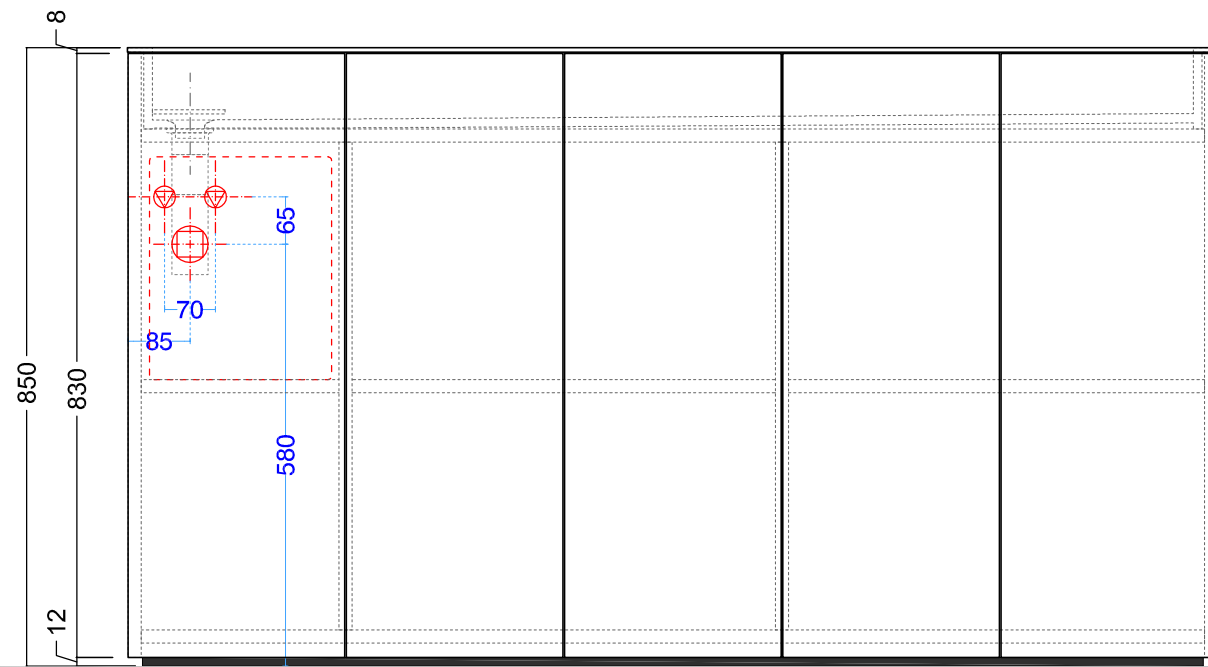

LIGHT30_VERSIONE PARETE
PREDISPOSIZIONE
SCARICHI E ADDUZIONE ACQUA