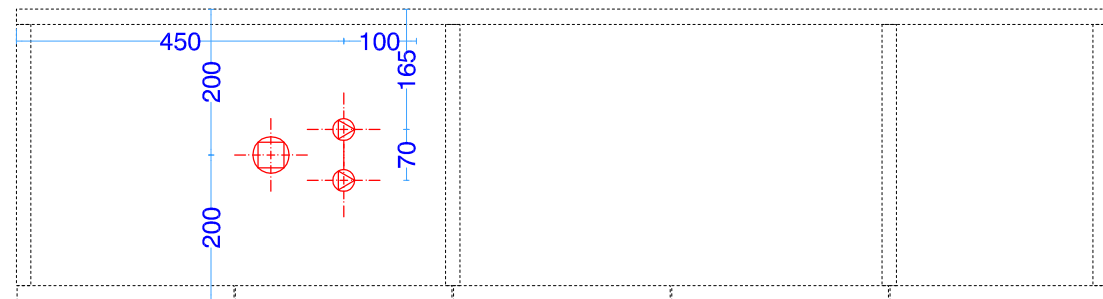

**LIGHT30 - cm150 lav.50x30**    **asimmetrico SX**    **touch/ laccato**

scheda tecnica  
 technical datasheet  
 tarjeta técnica  
 technisches Datenblatt

**SX**

**LIGHT30\_VERSIONE PARETE**  
 PREDISPOSIZIONE  
 SCARICHI E ADDUZIONE ACQUA