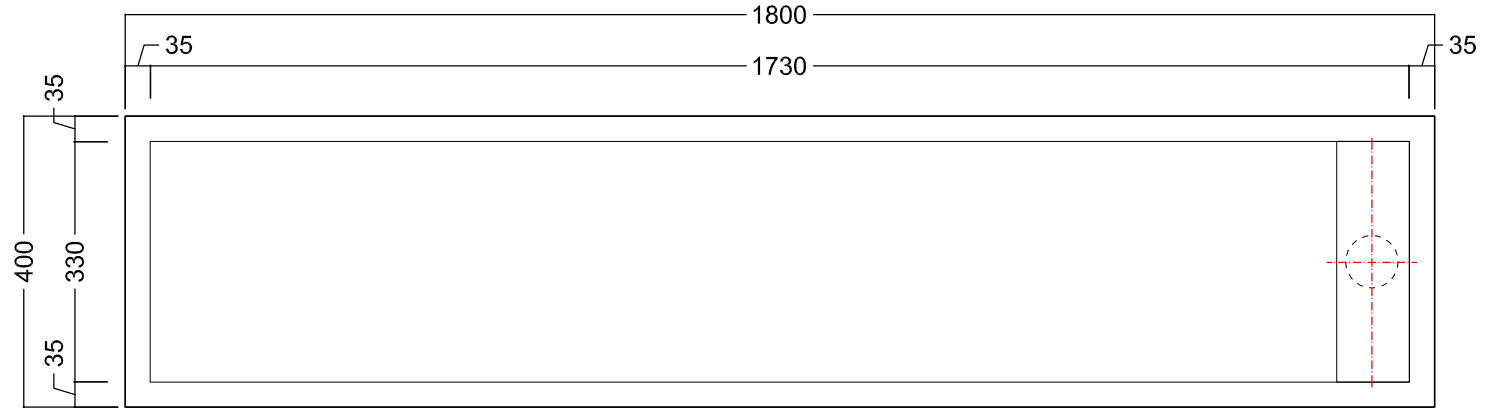

LIGHT30_VERSIONE PARETE

PREDISPOSIZIONE
SCARICHI E ADDUZIONE ACQUA