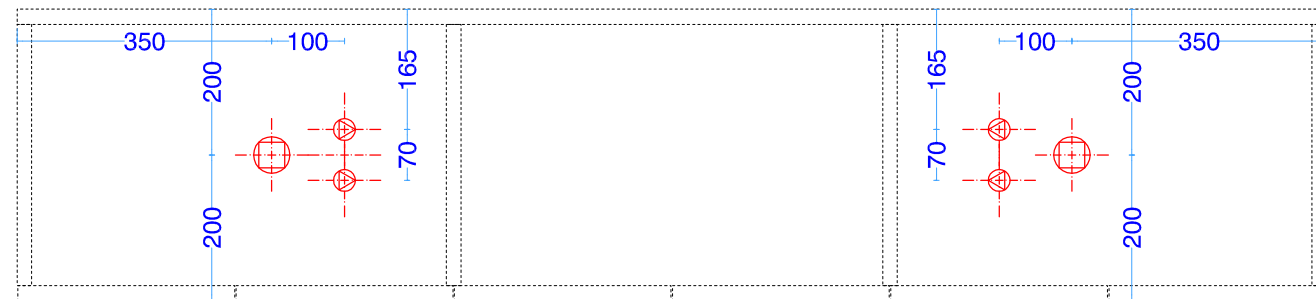

LIGHT30_VERSIONE ISOLA
PREDISPOSIZIONE
SCARICHI E ADDUZIONE ACQUA