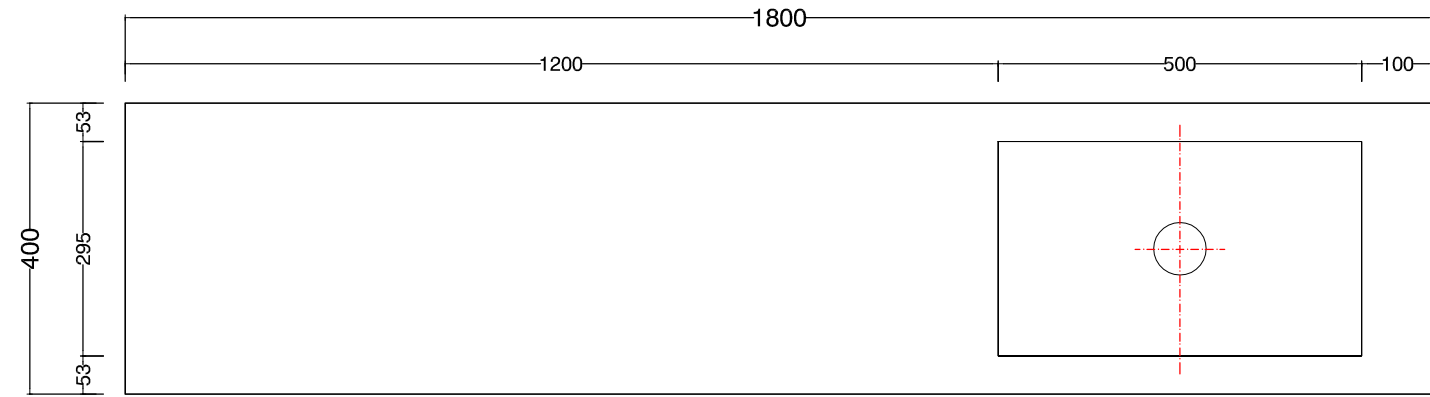

LIGHT30_VERSIONE PARETE
PREDISPOSIZIONE
SCARICHI E ADDUZIONE ACQUA