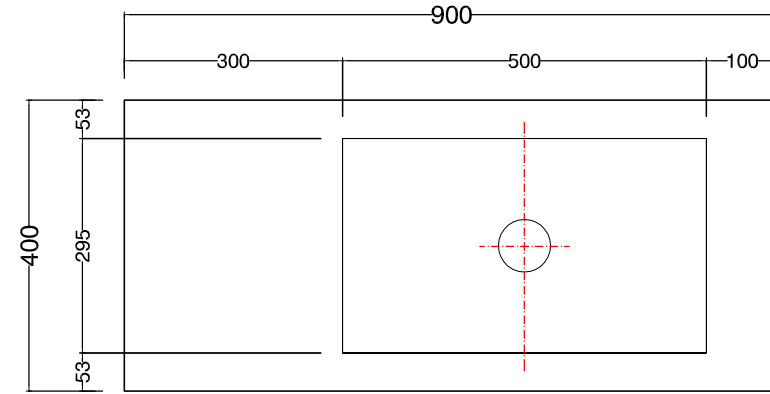

LIGHT30_VERSIONE PARETE
PREDISPOSIZIONE
SCARICHI E ADDUZIONE ACQUA