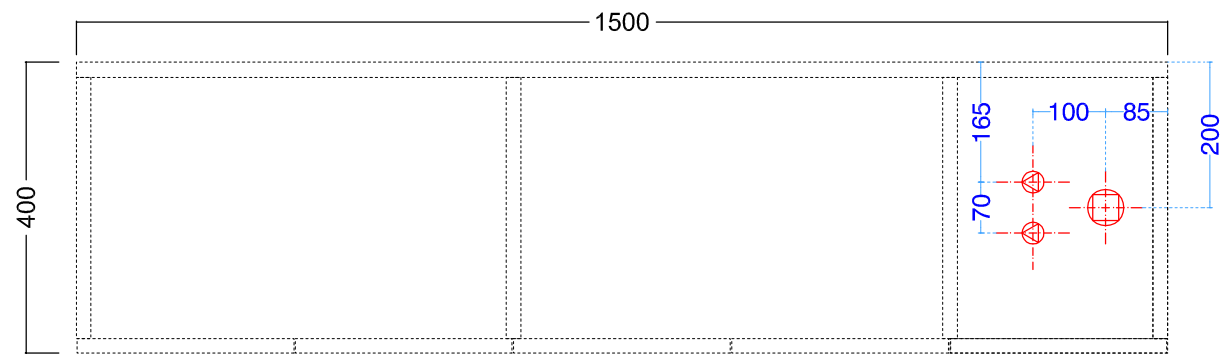

LIGHT30_VERSIONE ISOLA
PREDISPOSIZIONE
SCARICHI E ADDUZIONE ACQUA