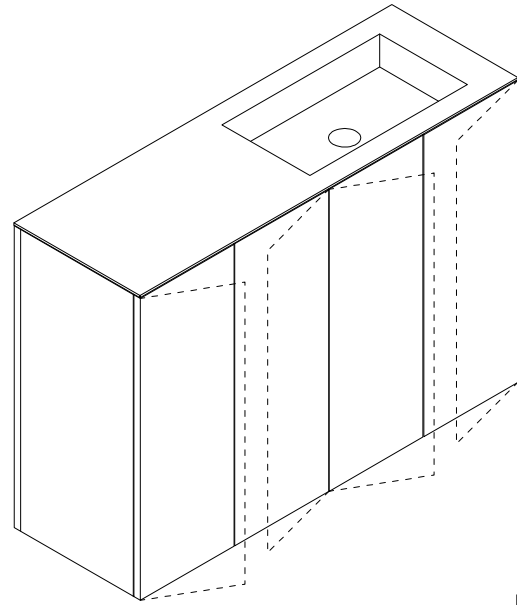

LIGHT30 - cm120 lav.50x30 asimmetrico DX touch/ laccato

scheda tecnica
technical datasheet
tarjeta técnica
technisches Datenblatt

DX