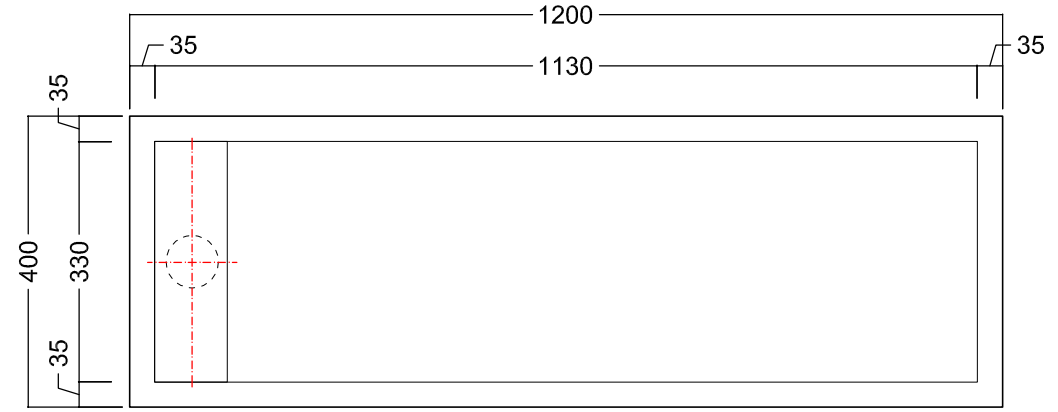

LIGHT30_VERSIONE PARETE
PREDISPOSIZIONE
SCARICHI E ADDUZIONE ACQUA