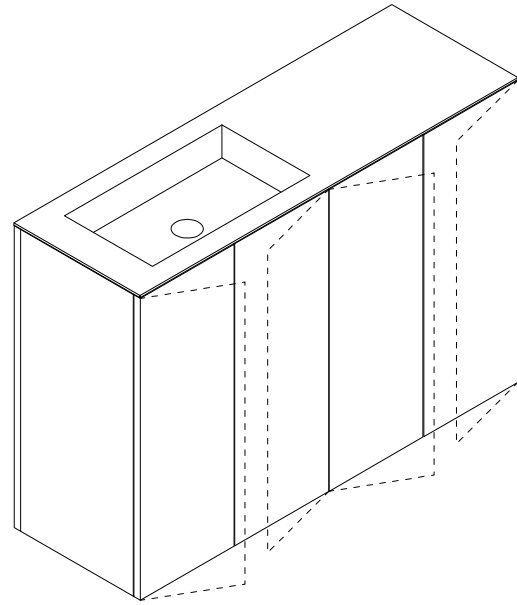

**DX**

**LIGHT30\_VERSIONE PARETE**  
 PREDISPOSIZIONE  
 SCARICHI E ADDUZIONE ACQUA

**LIGHT30\_VERSIONE ISOLA**  
 PREDISPOSIZIONE  
 SCARICHI E ADDUZIONE ACQUA

**LIGHT30 - cm120 lav.50x30 asimmetrico DX touch/ laccato**

scheda tecnica  
 technical datasheet  
 tarjeta técnica  
 technisches Datenblatt

**DX**

**LIGHT30\_VERSIONE PARETE**  
 PREDISPOSIZIONE  
 SCARICHI E ADDUZIONE ACQUA

**LIGHT30\_VERSIONE ISOLA**  
 PREDISPOSIZIONE  
 SCARICHI E ADDUZIONE ACQUA

**LIGHT30 - cm120 lav.50x30**    **asimmetrico SX**    **touch/ laccato**

scheda tecnica  
 technical datasheet  
 tarjeta técnica  
 technisches Datenblatt

**SX**

**LIGHT30\_VERSIONE PARETE**  
 PREDISPOSIZIONE  
 SCARICHI E ADDUZIONE ACQUA