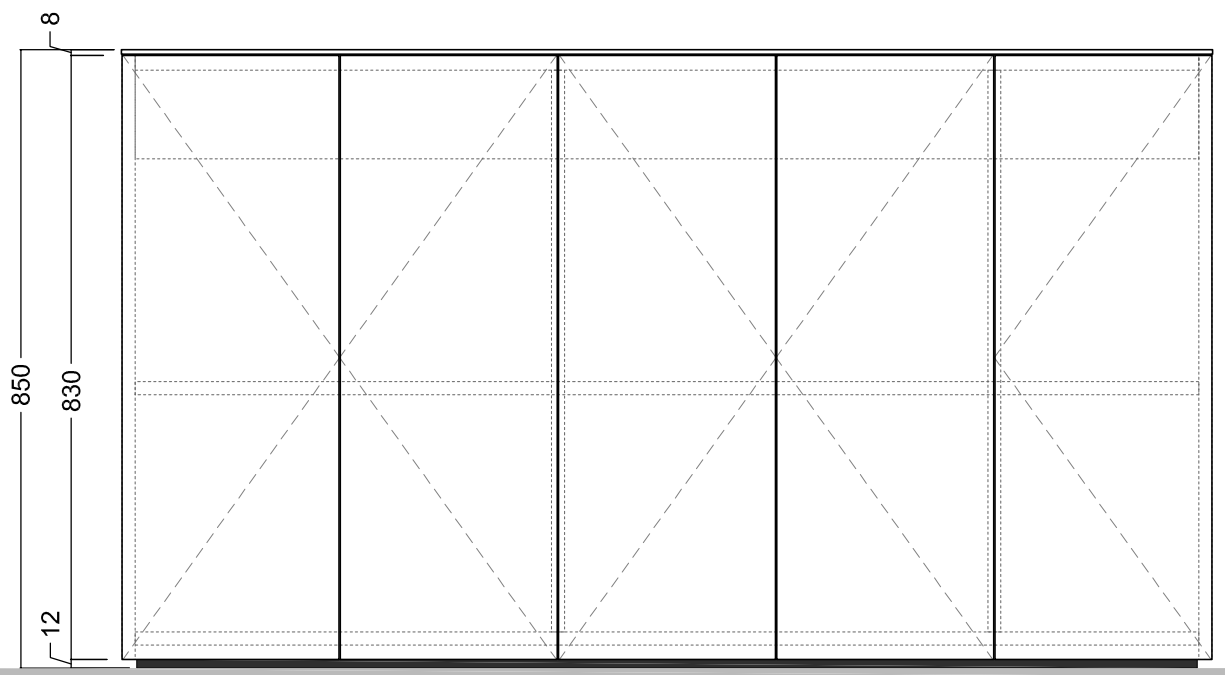

LIGHT30 - cm150 MOBILE asimmetrico DX

touch/ laccato

scheda tecnica
technical datasheet
tarjeta técnica
technisches Datenblatt

DX