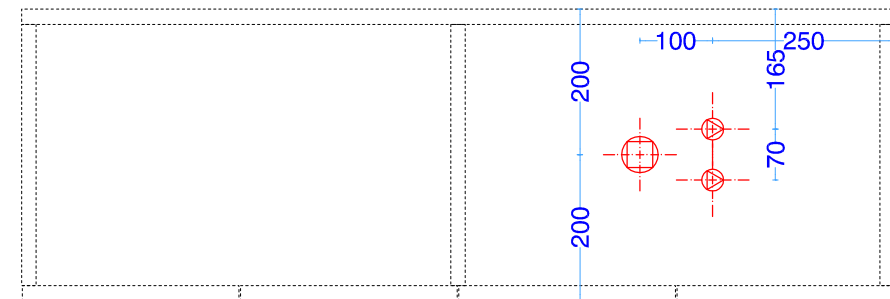

LIGHT30_VERSIONE ISOLA
PREDISPOSIZIONE
SCARICHI E ADDUZIONE ACQUA