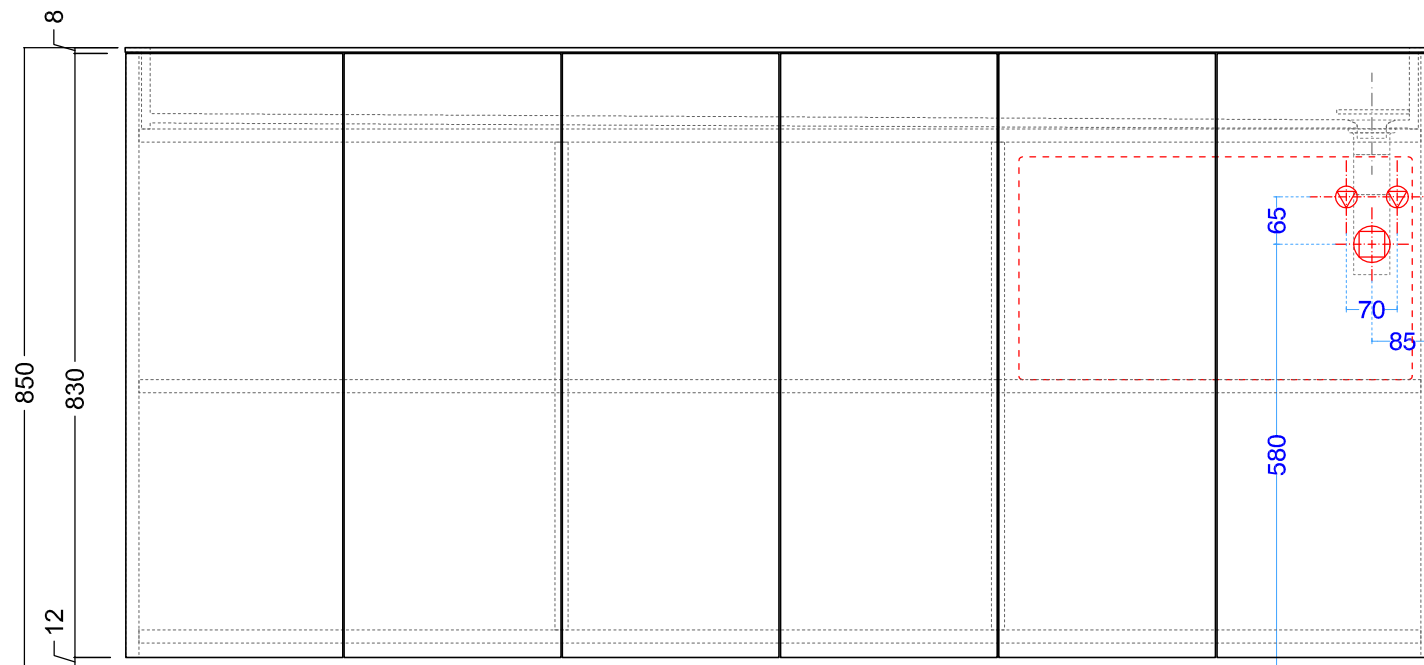

LIGHT30_VERSIONE PARETE

PREDISPOSIZIONE
SCARICHI E ADDUZIONE ACQUA