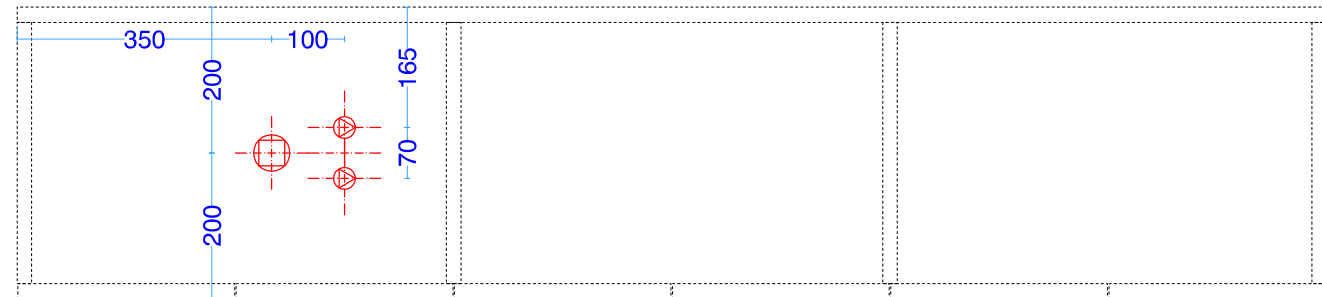

**LIGHT30 - cm180 lav.50x30**    **asimmetrico SX**    **touch/ laccato**

scheda tecnica  
 technical datasheet  
 tarjeta técnica  
 technisches Datenblatt

**SX**

**LIGHT30\_VERSIONE PARETE**  
 PREDISPOSIZIONE  
 SCARICHI E ADDUZIONE ACQUA