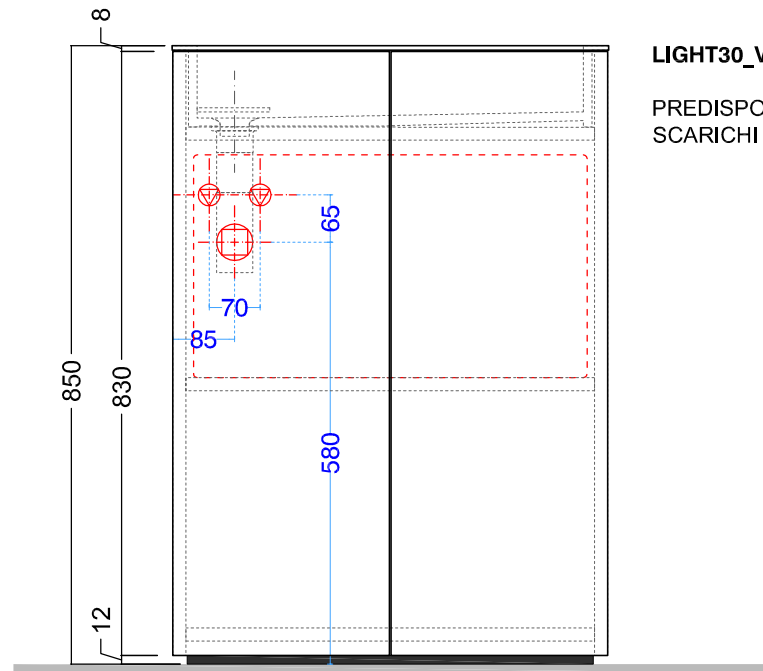

LIGHT30_VERSIONE PARETE
PREDISPOSIZIONE
SCARICHI E ADDUZIONE ACQUA