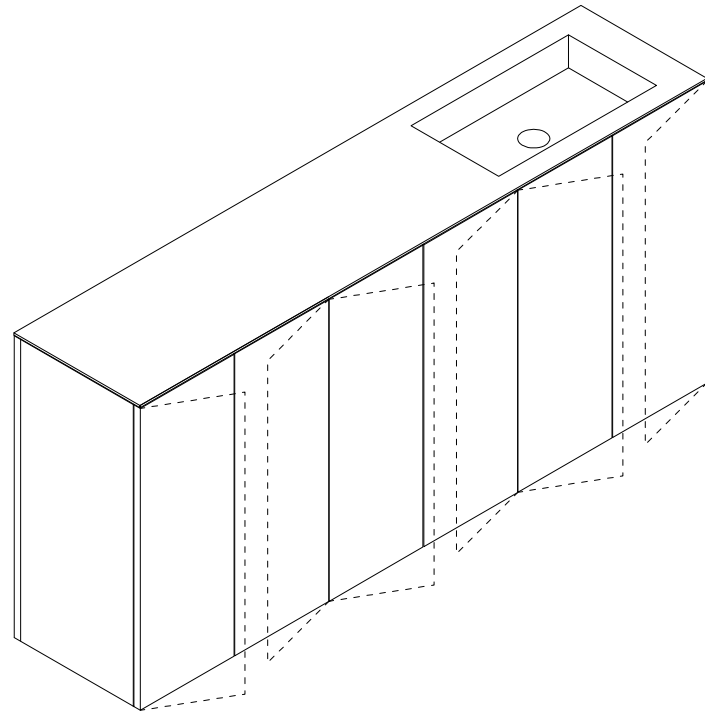

LIGHT30 - cm180 lav.50x30 asimmetrico DX touch/ laccato

scheda tecnica
technical datasheet
tarjeta técnica
technisches Datenblatt

DX