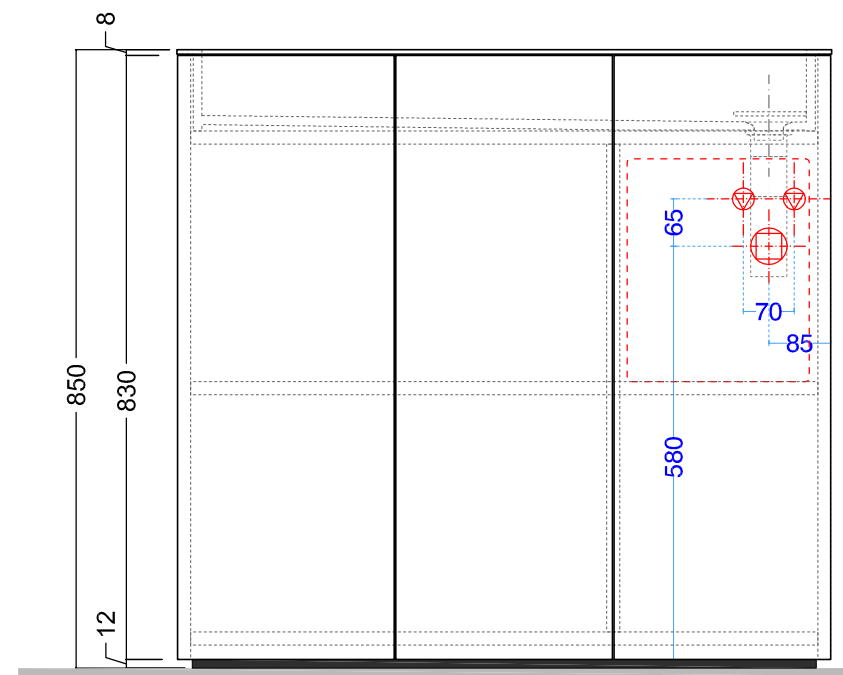

LIGHT30 - cm90 lavabo FLOW

DX touch/ laccato

scheda tecnica
technical datasheet
tarjeta técnica
technisches Datenblatt

LIGHT30_VERSIONE PARETE
PREDISPOSIZIONE
SCARICHI E ADDUZIONE ACQUA