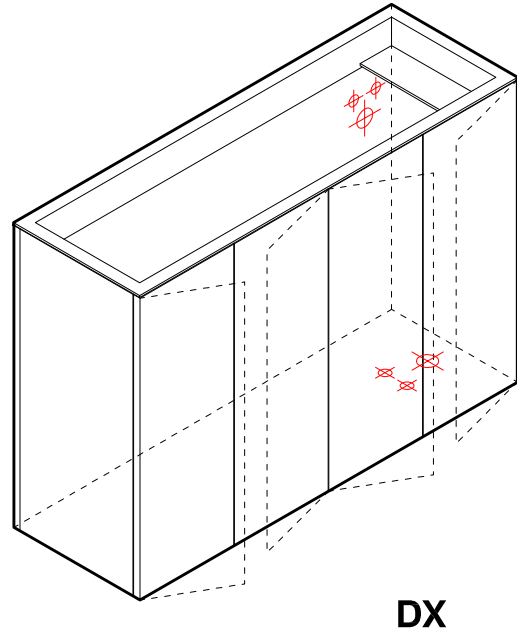

LIGHT30 - cm120 lavabo FLOW

DX touch/ laccato

scheda tecnica
technical datasheet
tarjeta técnica
technisches Datenblatt

LIGHT30_VERSIONE PARETE
PREDISPOSIZIONE
SCARICHI E ADDUZIONE ACQUA