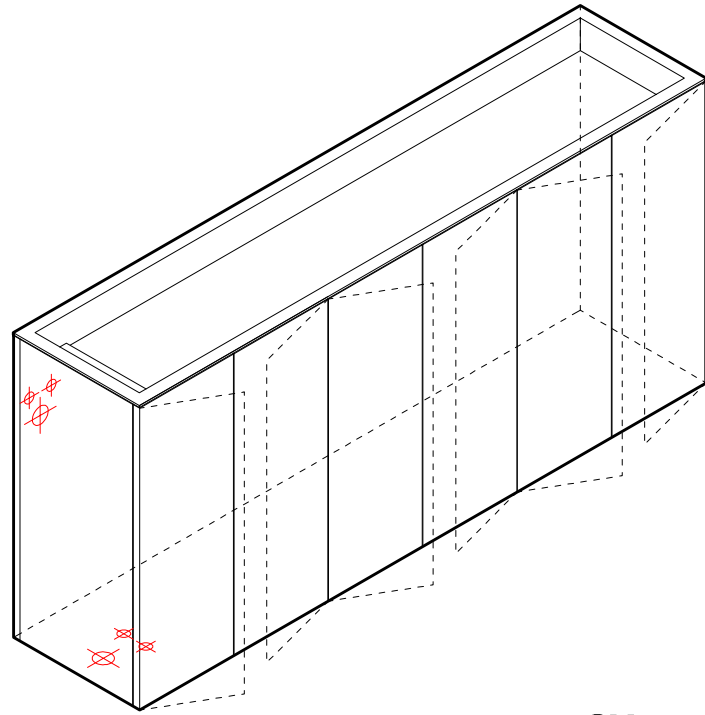

LIGHT30 - cm180 lavabo FLOW

SX touch/ laccato

scheda tecnica
technical datasheet
tarjeta técnica
technisches Datenblatt

SX