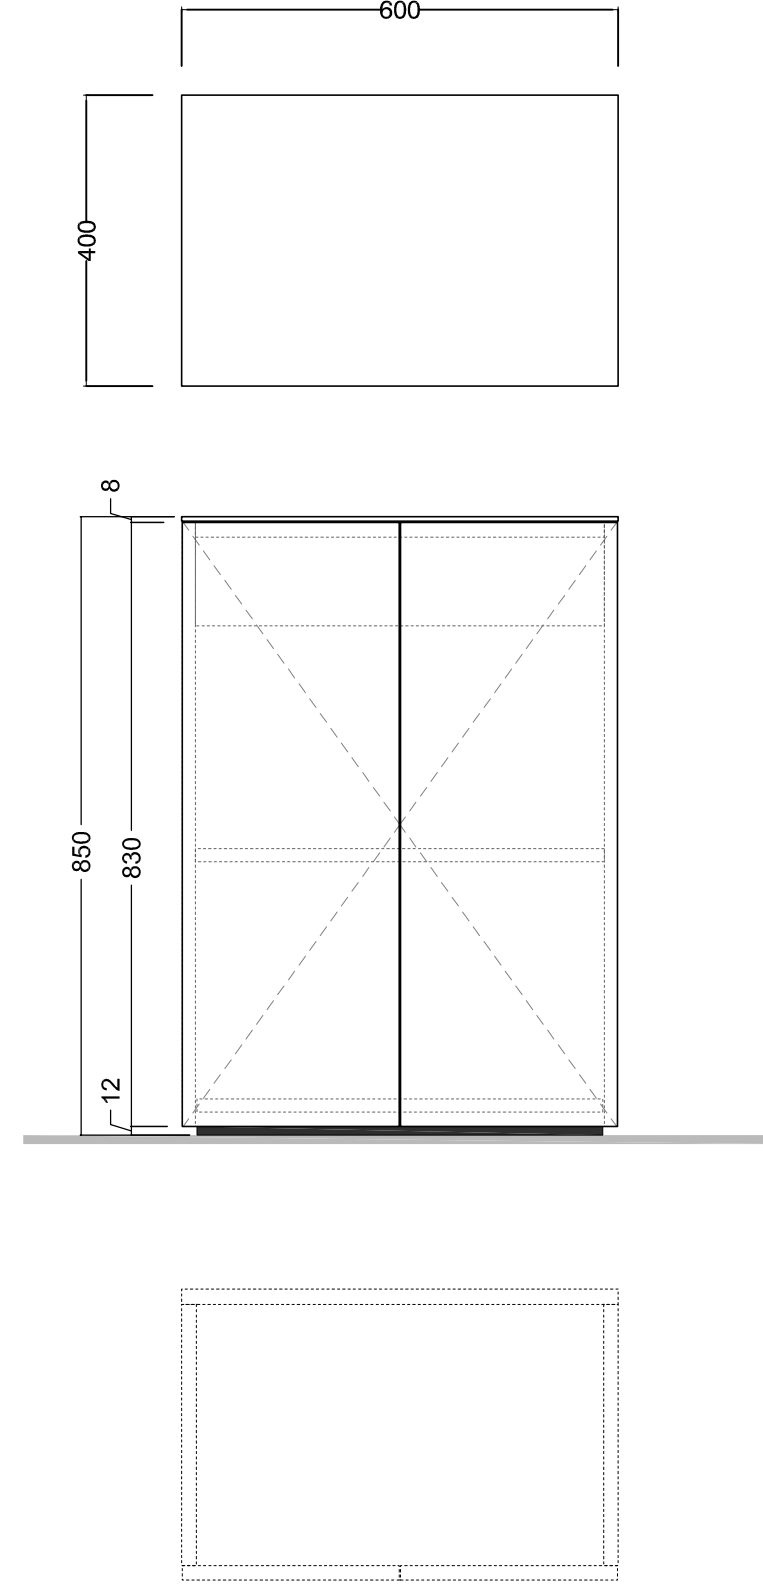

LIGHT30 - cm60 MOBILE

touch/ laccato

scheda tecnica
technical datasheet
tarjeta técnica
technisches Datenblatt