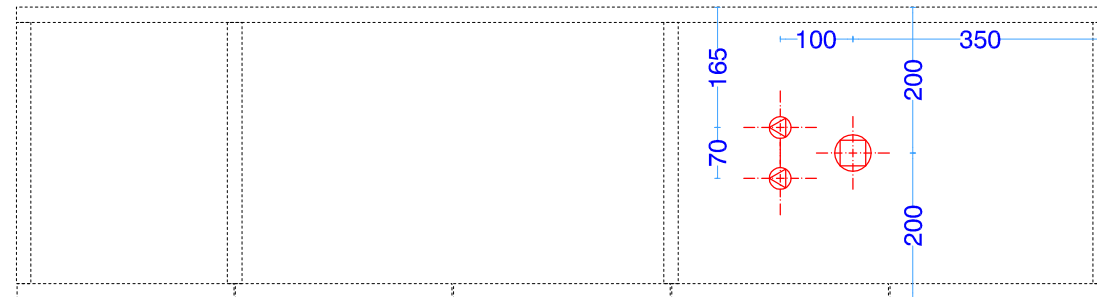

LIGHT30_VERSIONE ISOLA
PREDISPOSIZIONE
SCARICHI E ADDUZIONE ACQUA