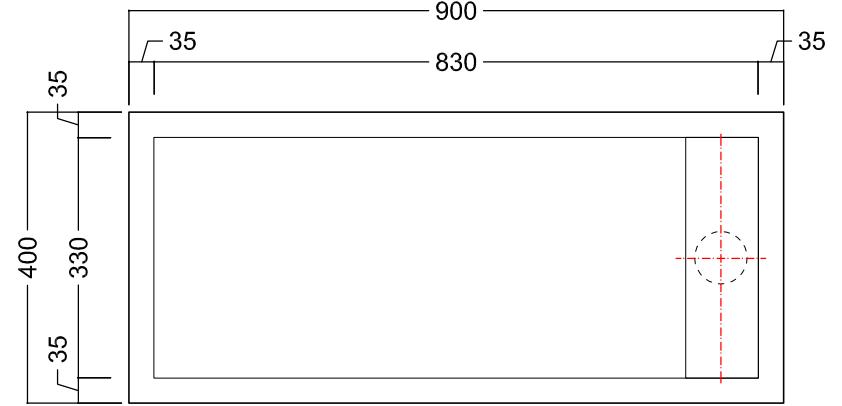

LIGHT30 - cm90 lavabo FLOW

DX touch/ laccato

scheda tecnica
technical datasheet
tarjeta técnica
technisches Datenblatt

LIGHT30_VERSIONE PARETE
PREDISPOSIZIONE
SCARICHI E ADDUZIONE ACQUA