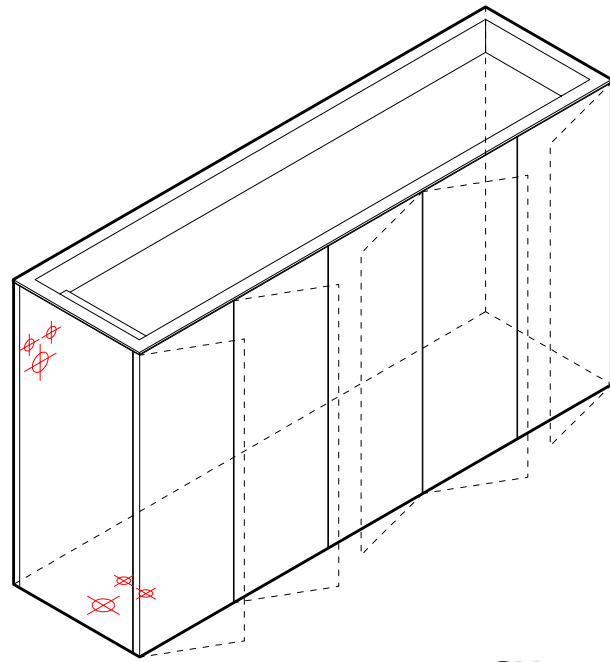

LIGHT30 - cm150 lavabo FLOW

SX touch/ laccato

scheda tecnica
technical datasheet
tarjeta técnica
technisches Datenblatt

SX