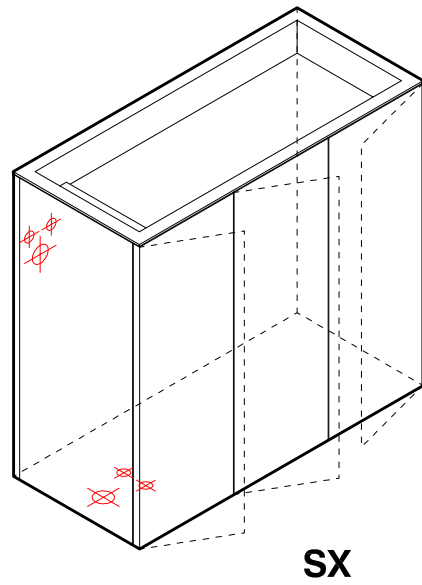

LIGHT30 - cm90 lavabo FLOW

SX touch/ laccato

scheda tecnica
technical datasheet
tarjeta técnica
technisches Datenblatt

LIGHT30_VERSIONE PARETE
PREDISPOSIZIONE
SCARICHI E ADDUZIONE ACQUA