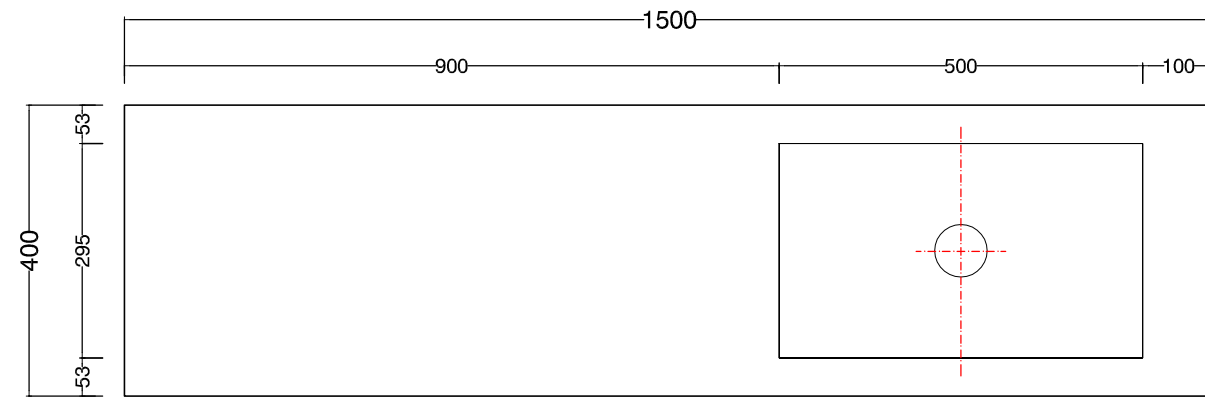

LIGHT30_VERSIONE PARETE
PREDISPOSIZIONE
SCARICHI E ADDUZIONE ACQUA