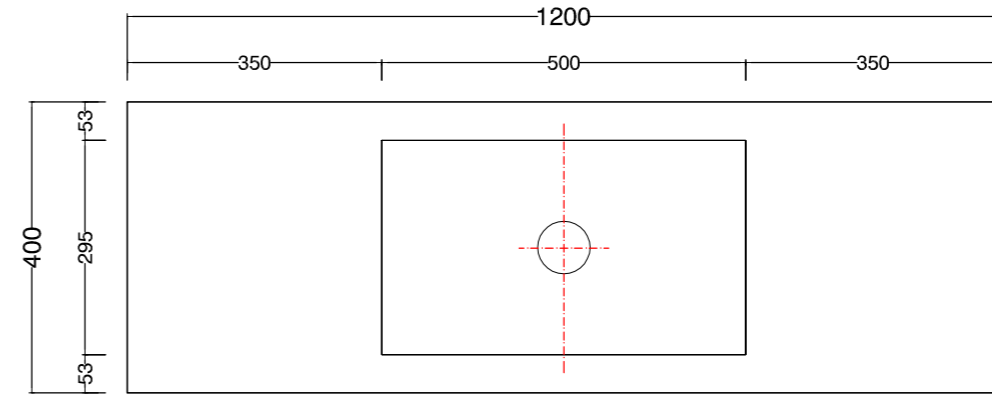

LIGHT30_VERSIONE PARETE
PREDISPOSIZIONE
SCARICHI E ADDUZIONE ACQUA