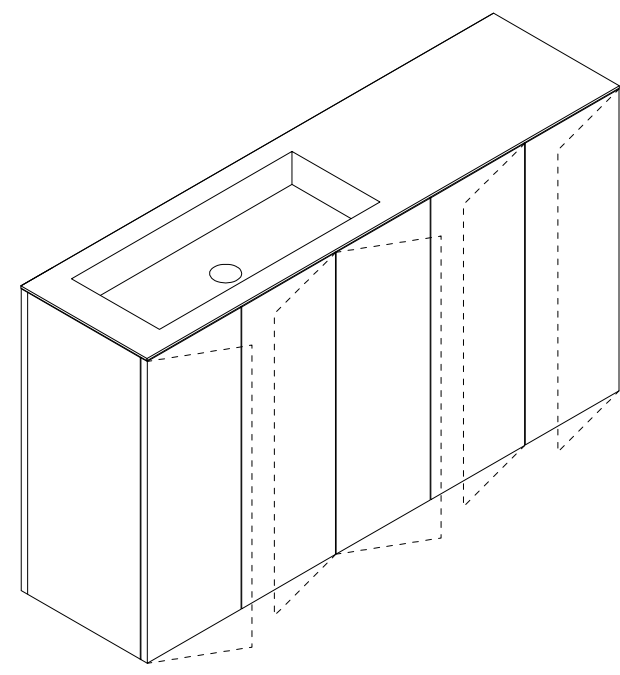

LIGHT30 - cm150 lav.70x30 asimmetrico SX touch/ laccato

scheda tecnica
technical datasheet
tarjeta técnica
technisches Datenblatt

SX