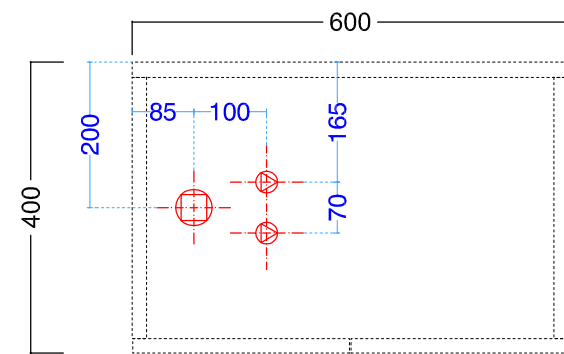

LIGHT30_VERSIONE ISOLA
PREDISPOSIZIONE
SCARICHI E ADDUZIONE ACQUA