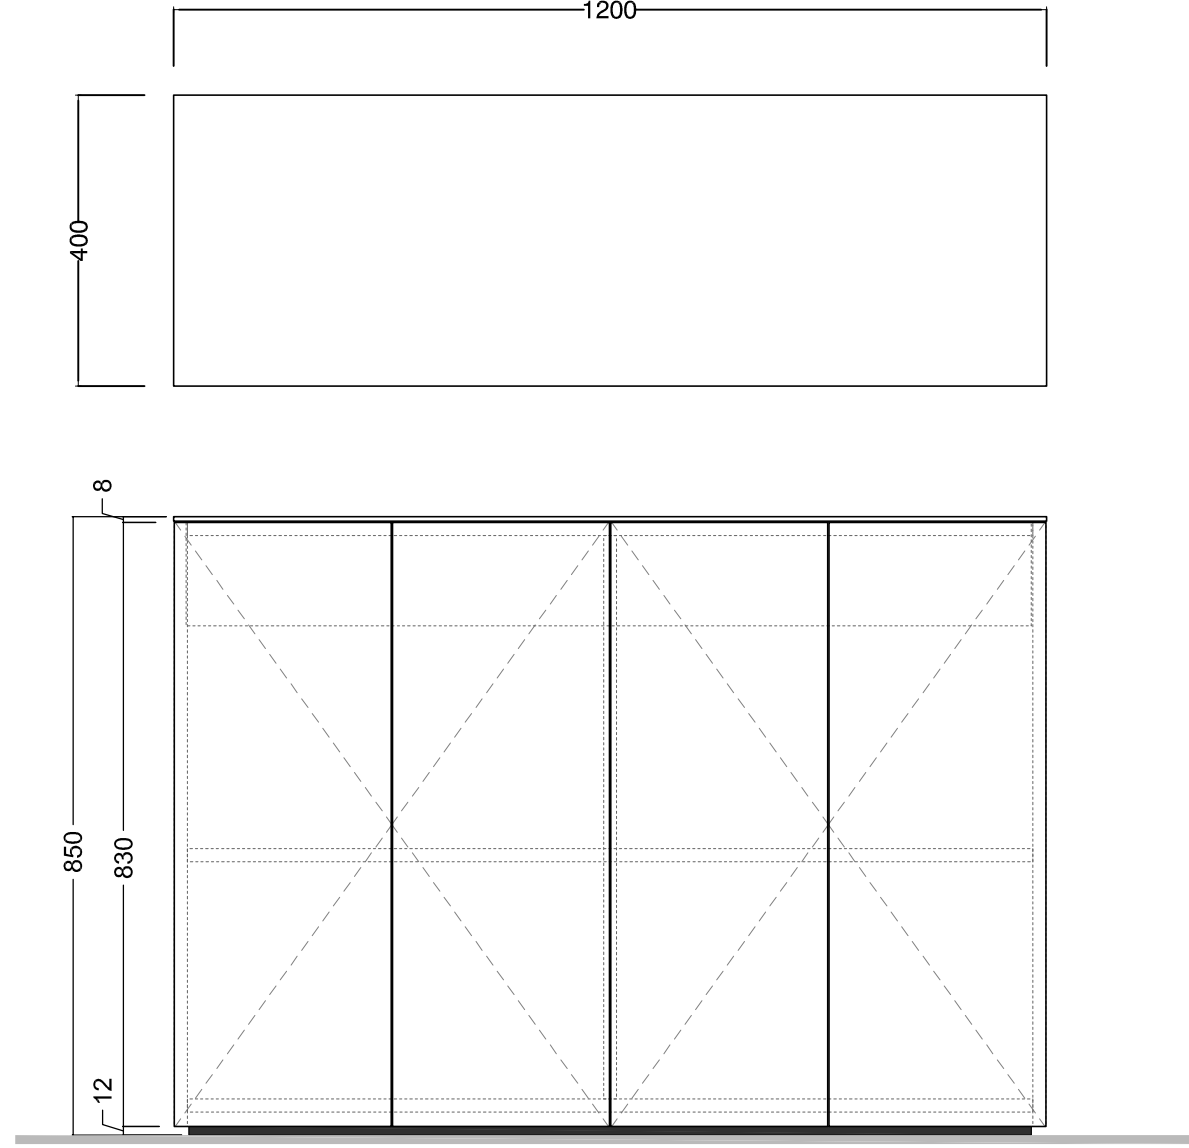

LIGHT30 - cm120 MOBILE

touch/ laccato

scheda tecnica
technical datasheet
tarjeta técnica
technisches Datenblatt