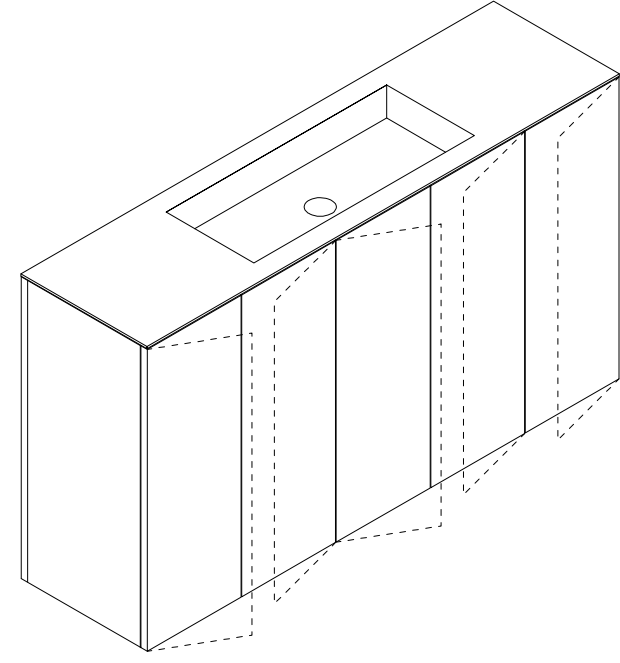

LIGHT30 - cm150 lav.70x30 centrale

touch/ laccato

scheda tecnica
technical datasheet
tarjeta técnica
technisches Datenblatt