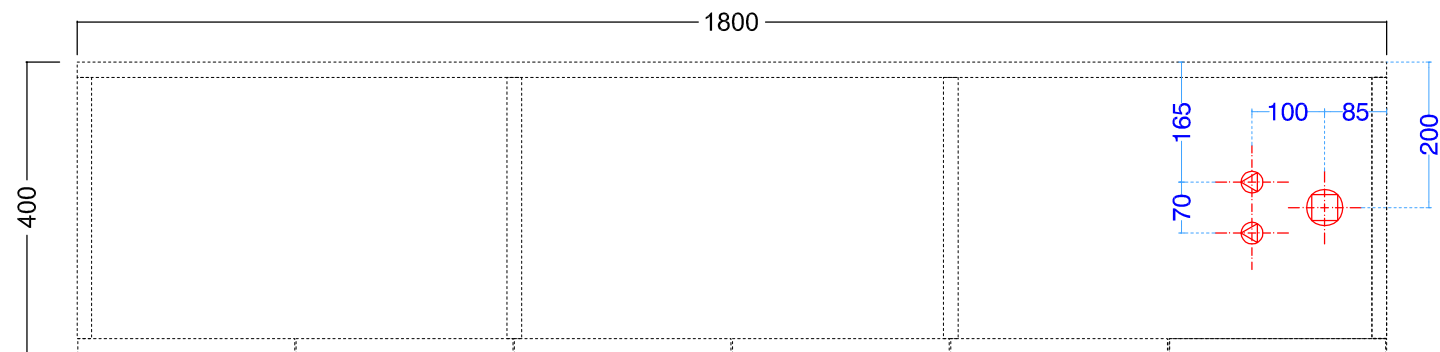

**LIGHT30 - cm180 lavabo FLOW**

**DX touch/ laccato**

scheda tecnica  
 technical datasheet  
 tarjeta técnica  
 technisches Datenblatt

**DX**

**LIGHT30\_VERSIONE PARETE**

PREDISPOSIZIONE  
 SCARICHI E ADDUZIONE ACQUA