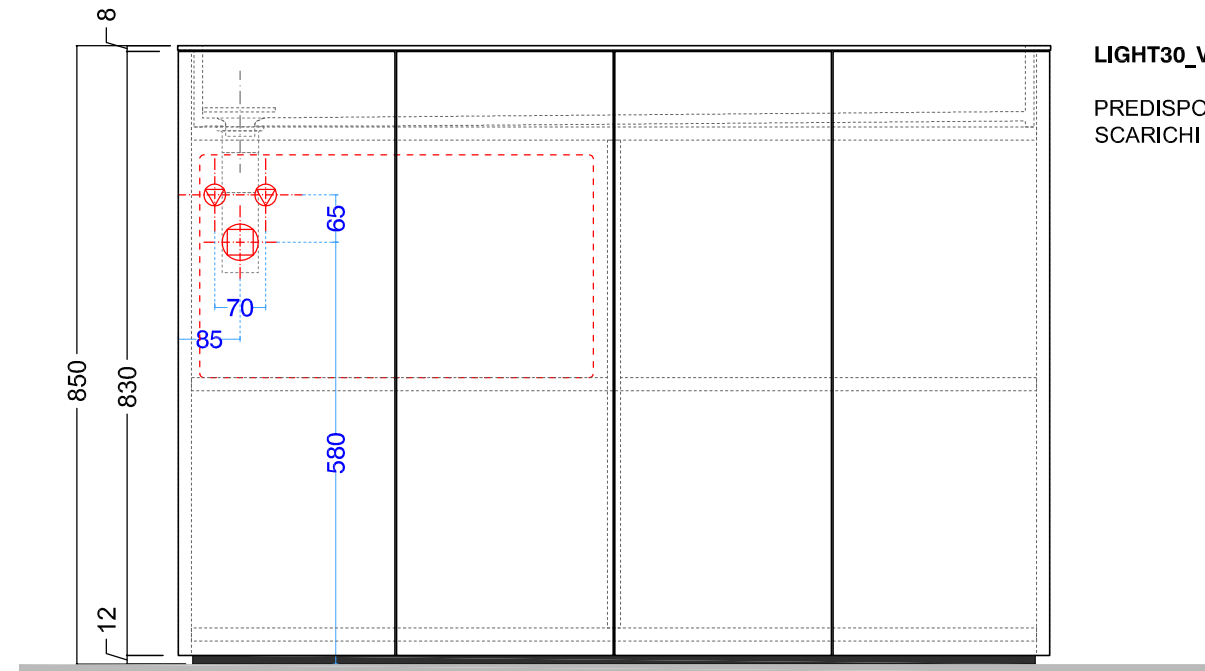

LIGHT30_VERSIONE PARETE
PREDISPOSIZIONE
SCARICHI E ADDUZIONE ACQUA