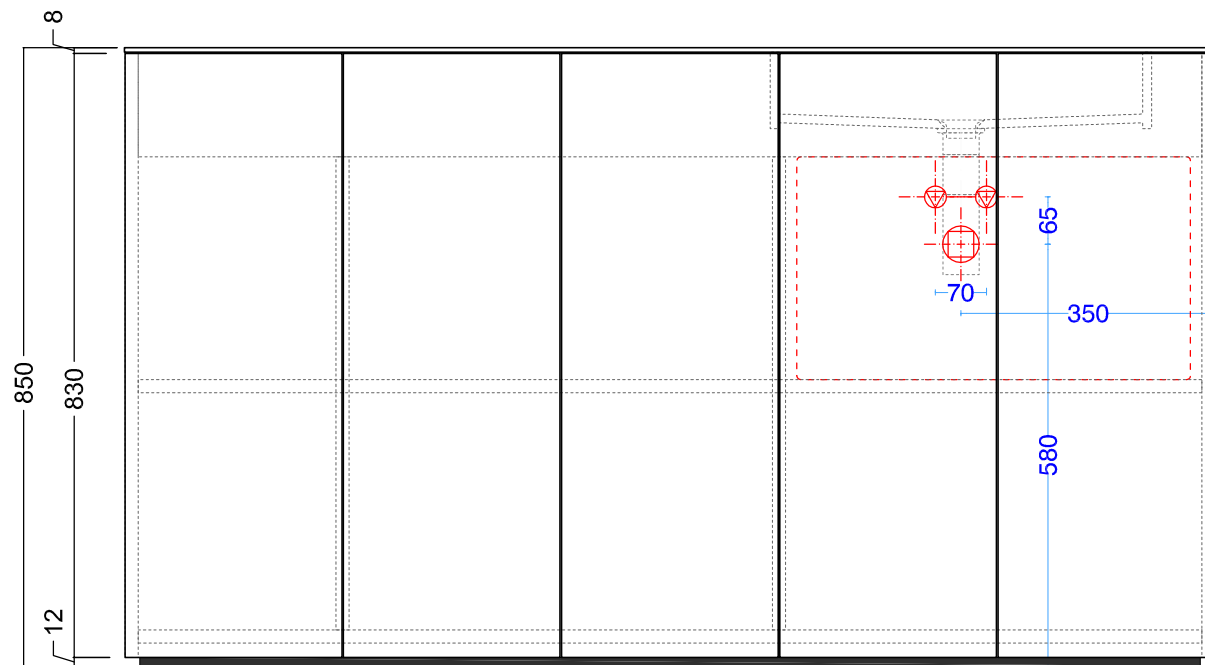

LIGHT30_VERSIONE PARETE
PREDISPOSIZIONE
SCARICHI E ADDUZIONE ACQUA