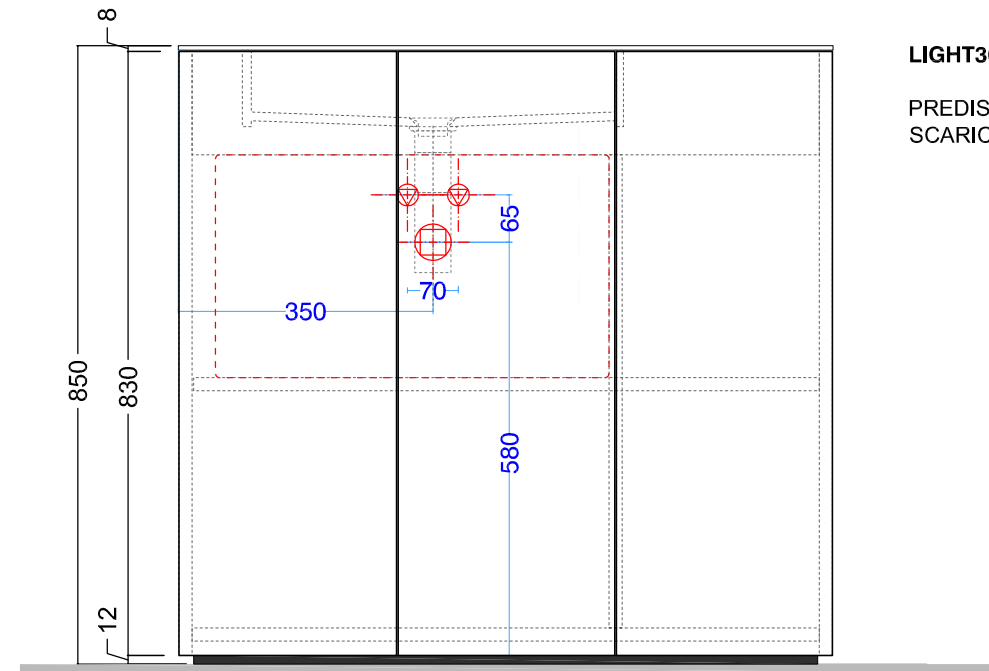

**LIGHT30\_VERSIONE PARETE**  
 PREDISPOSIZIONE  
 SCARICHI E ADDUZIONE ACQUA

**LIGHT30\_VERSIONE ISOLA**  
 PREDISPOSIZIONE  
 SCARICHI E ADDUZIONE ACQUA

**LIGHT30 - cm90 lav.50x30**    **asimmetrico DX**    **touch/ laccato**

**LIGHT30 - cm90 lav.50x30 asimmetrico SX touch/ laccato**

scheda tecnica  
 technical datasheet  
 tarjeta técnica  
 technisches Datenblatt

**SX**

**LIGHT30\_VERSIONE PARETE**  
 PREDISPOSIZIONE  
 SCARICHI E ADDUZIONE ACQUA