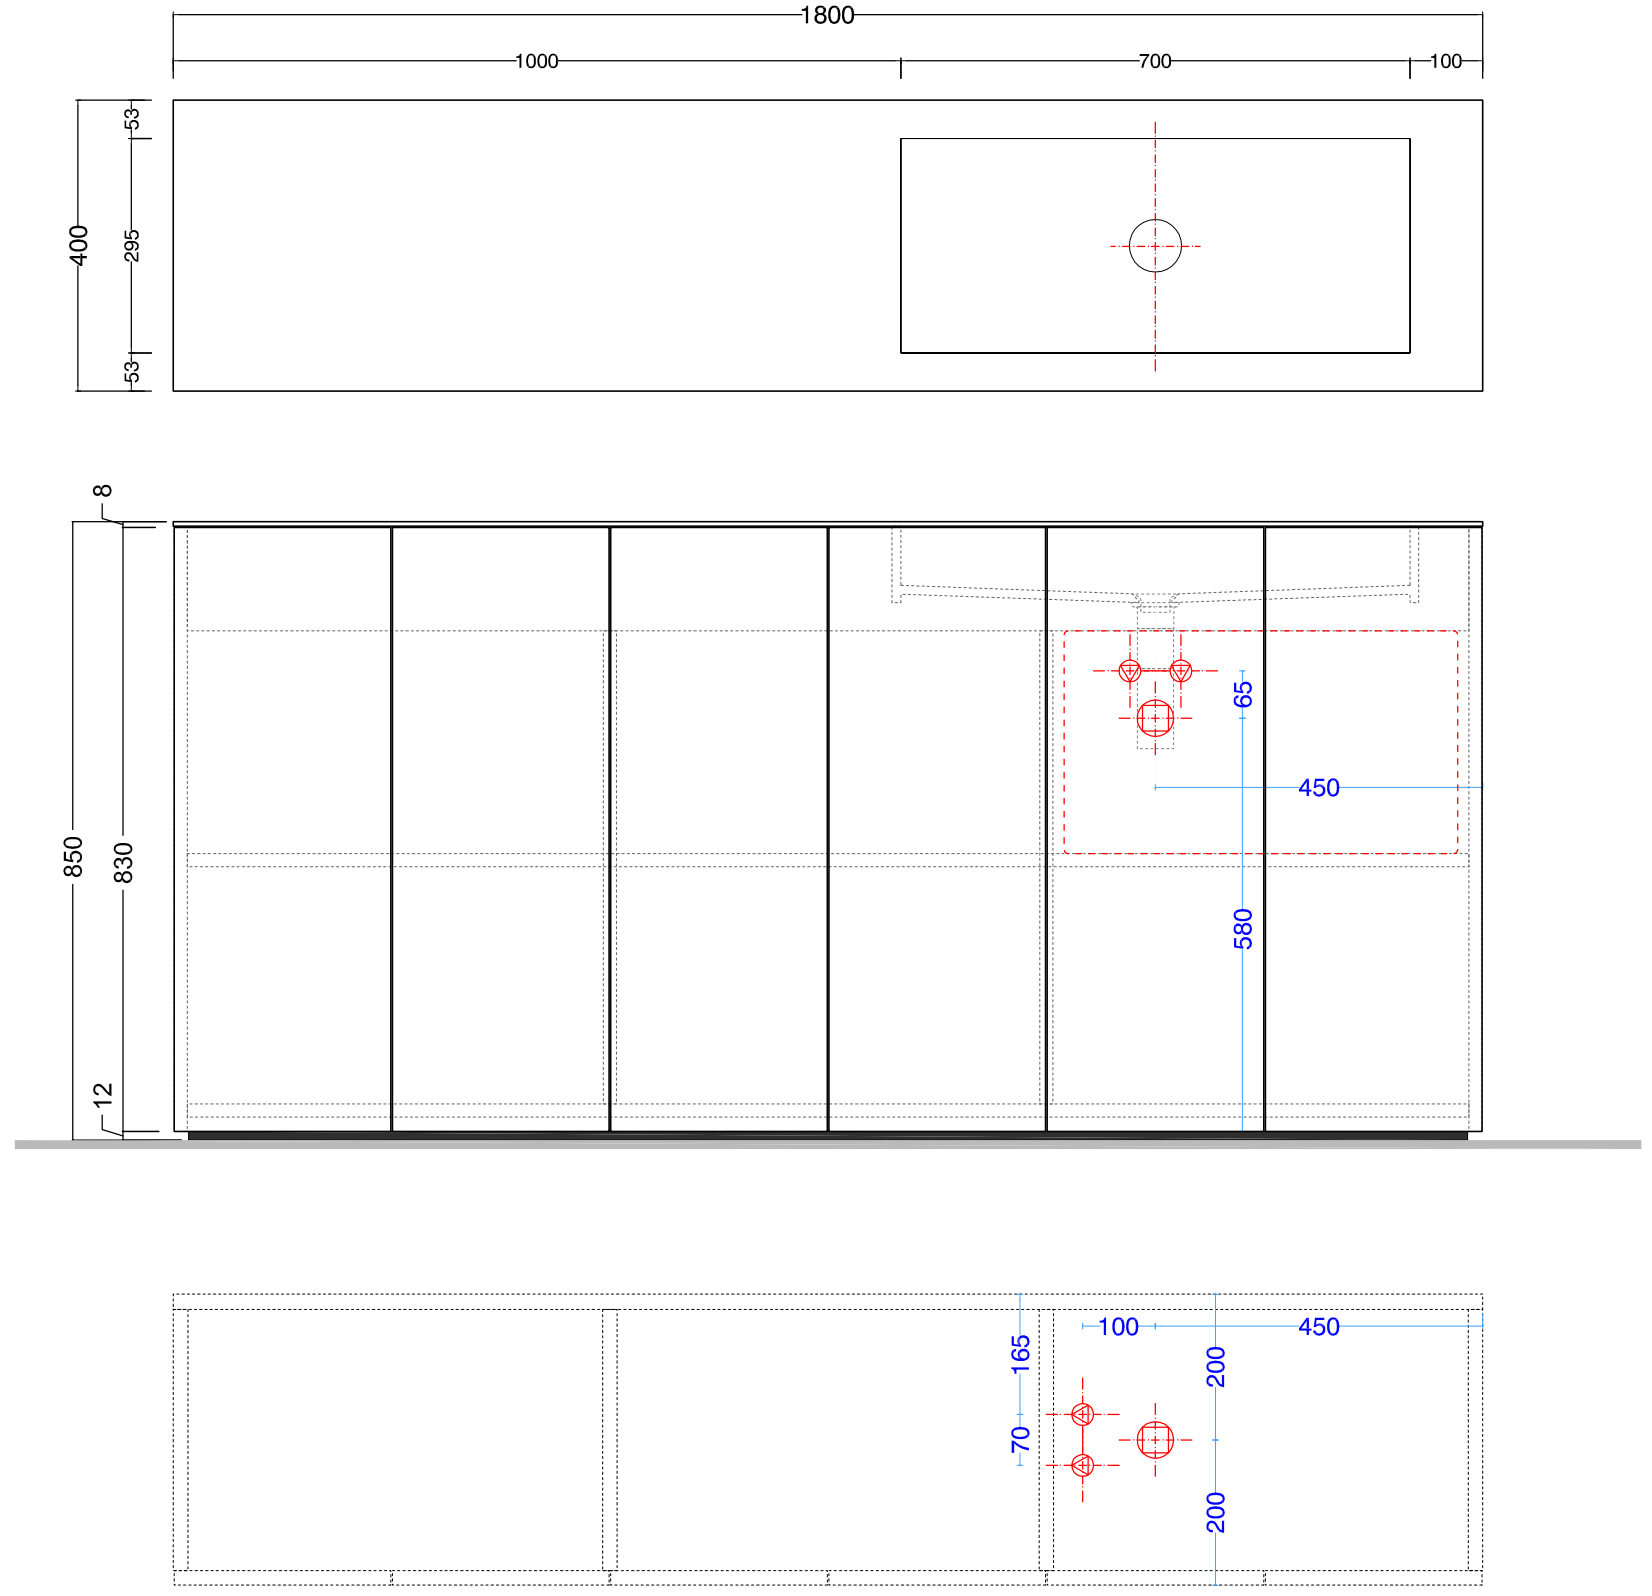

**DX**

**LIGHT30 - cm150 lav.70x30 asimmetrico SX touch/ laccato**

scheda tecnica  
technical datasheet  
tarjeta técnica  
technisches Datenblatt

**SX**

**LIGHT30 - cm180 lav.70x30 centrale**

**touch/ laccato**

scheda tecnica  
technical datasheet  
tarjeta técnica  
technisches Datenblatt

**LIGHT30 - cm180 lav.70x30 asimmetrico DX touch/ laccato**

scheda tecnica  
technical datasheet  
tarjeta técnica  
technisches Datenblatt

**LIGHT30 - cm180 lav.70x30 asimmetrico SX touch/ laccato**

scheda tecnica  
technical datasheet  
tarjeta técnica  
technisches Datenblatt

**LIGHT30 - cm 60\_lavabo FLOW**

**DX touch/ laccato**

scheda tecnica  
technical datasheet  
tarjeta técnica  
technisches Datenblatt