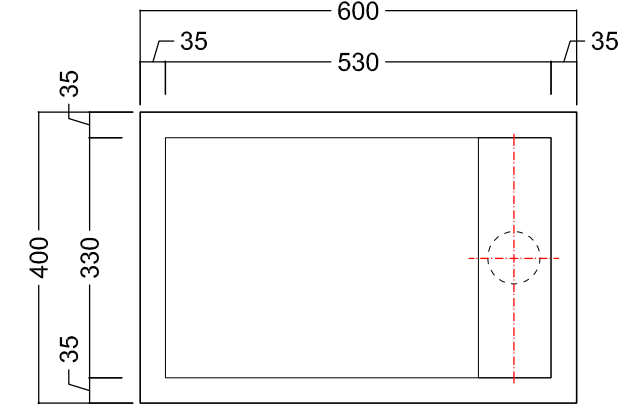

LIGHT30_VERSIONE PARETE
PREDISPOSIZIONE
SCARICHI E ADDUZIONE ACQUA