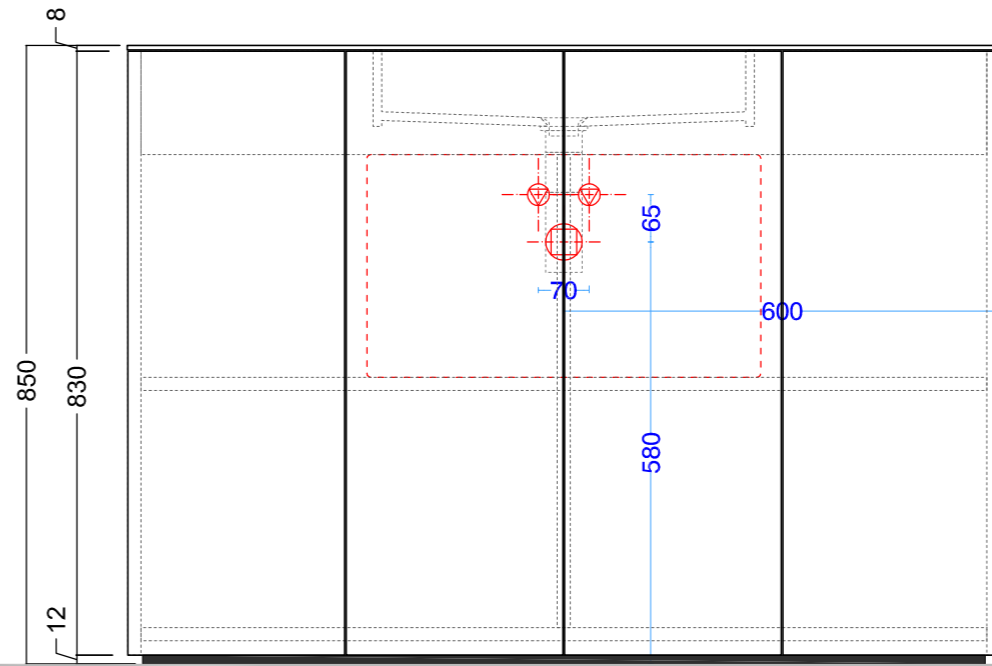

**LIGHT30 - cm90 lav.50x30 asimmetrico SX touch/ laccato**

scheda tecnica  
 technical datasheet  
 tarjeta técnica  
 technisches Datenblatt

**SX**

**LIGHT30\_VERSIONE PARETE**  
 PREDISPOSIZIONE  
 SCARICHI E ADDUZIONE ACQUA

**LIGHT30\_VERSIONE ISOLA**  
 PREDISPOSIZIONE  
 SCARICHI E ADDUZIONE ACQUA

**LIGHT30 - cm120 lav.50x30 centrale**

**touch/ laccato**

scheda tecnica  
 technical datasheet  
 tarjeta técnica  
 technisches Datenblatt

**DX**

**LIGHT30\_VERSIONE PARETE**  
 PREDISPOSIZIONE  
 SCARICHI E ADDUZIONE ACQUA

**LIGHT30\_VERSIONE ISOLA**  
 PREDISPOSIZIONE  
 SCARICHI E ADDUZIONE ACQUA

**LIGHT30 - cm120 lav.50x30 asimmetrico DX touch/ laccato**