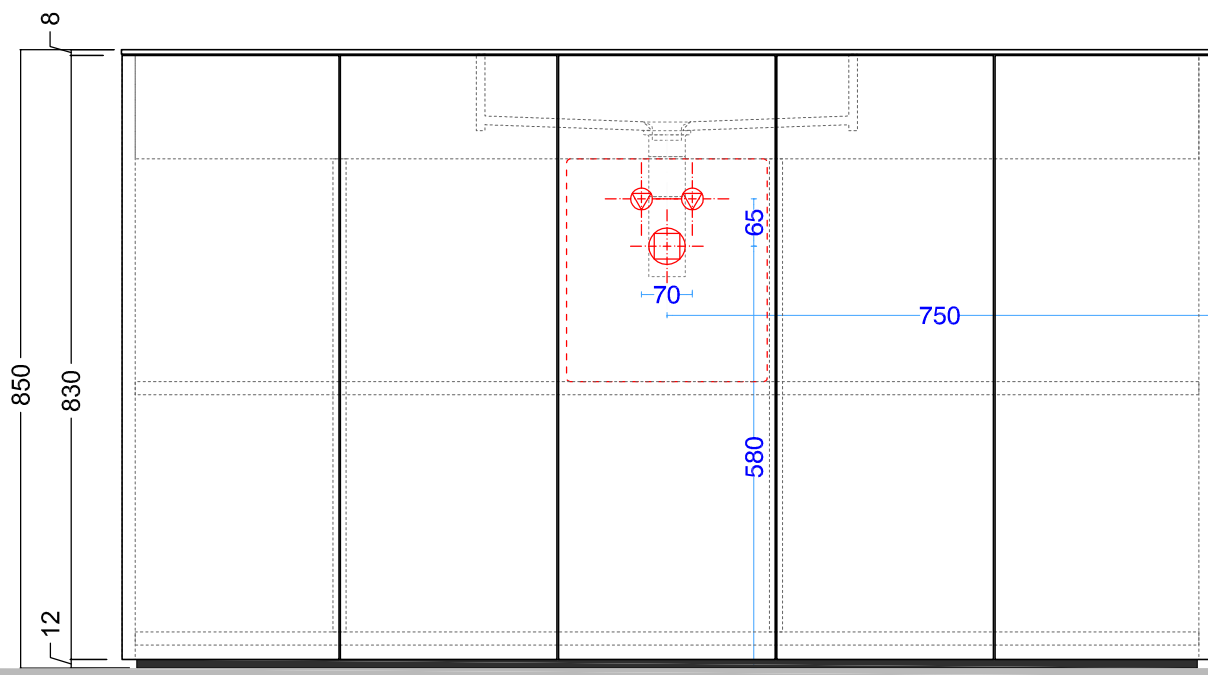

LIGHT30 - cm150 lav.50x30 centrale

touch/ laccato

scheda tecnica
technical datasheet
tarjeta técnica
technisches Datenblatt

LIGHT30_VERSIONE PARETE
PREDISPOSIZIONE
SCARICHI E ADDUZIONE ACQUA