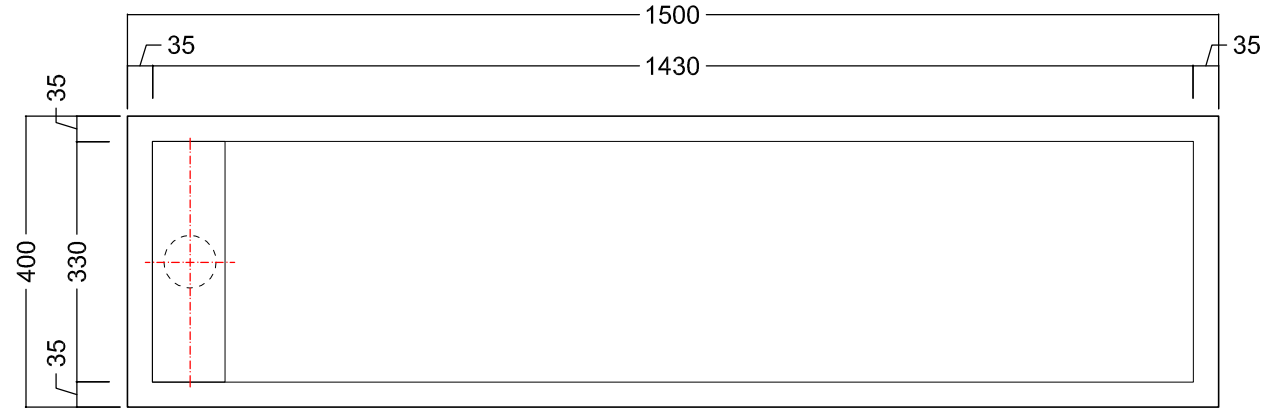

LIGHT30_VERSIONE PARETE
PREDISPOSIZIONE
SCARICHI E ADDUZIONE ACQUA