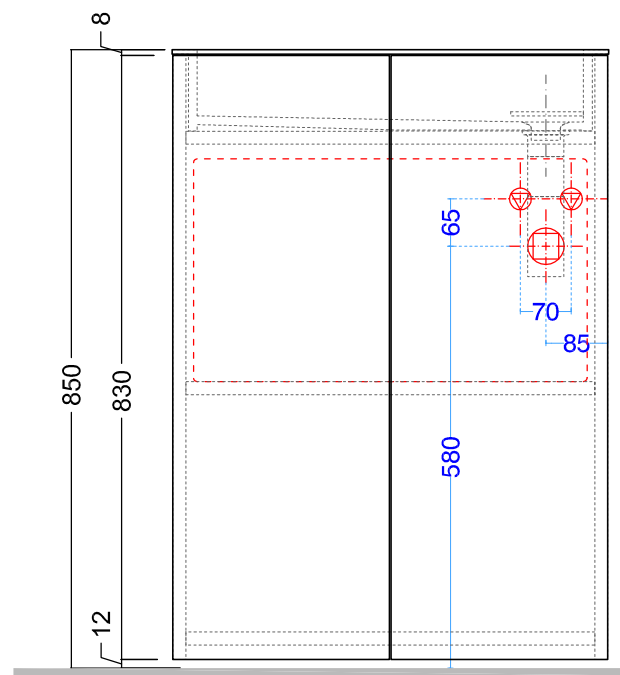

LIGHT30_VERSIONE PARETE
PREDISPOSIZIONE
SCARICHI E ADDUZIONE ACQUA