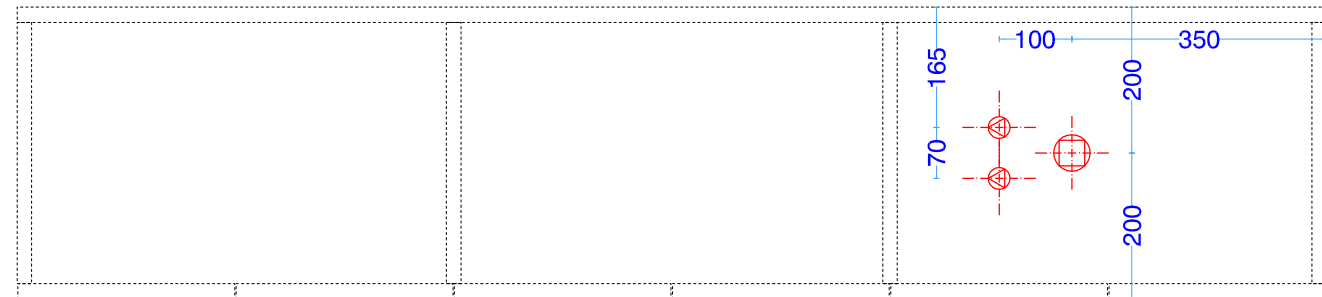

LIGHT30_VERSIONE ISOLA
PREDISPOSIZIONE
SCARICHI E ADDUZIONE ACQUA