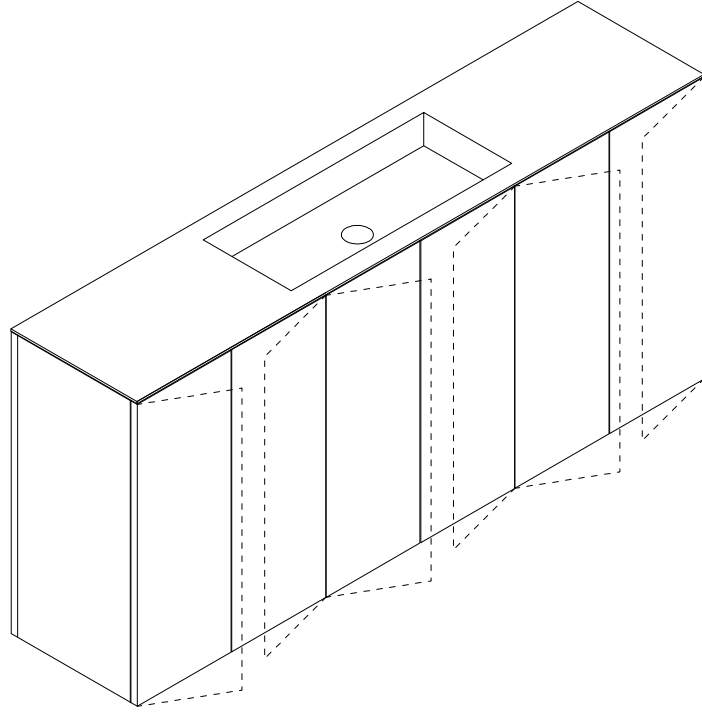

LIGHT30 - cm180 lav.70x30 centrale

touch/ laccato

scheda tecnica
technical datasheet
tarjeta técnica
technisches Datenblatt