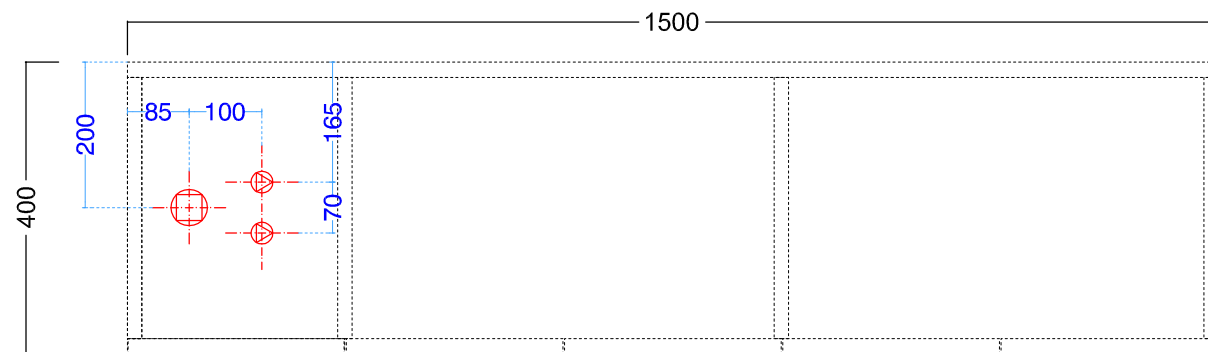

LIGHT30_VERSIONE ISOLA
PREDISPOSIZIONE
SCARICHI E ADDUZIONE ACQUA