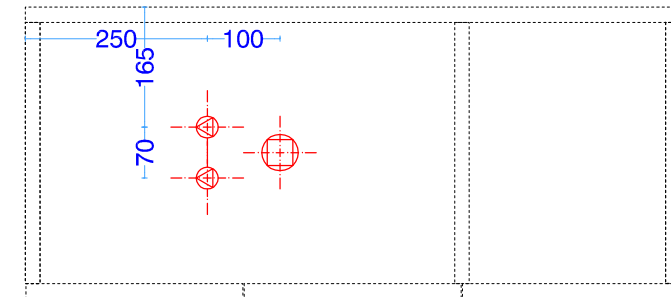

**LIGHT30 - cm90 lav.50x30 asimmetrico SX touch/ laccato**

scheda tecnica  
 technical datasheet  
 tarjeta técnica  
 technisches Datenblatt

**SX**

**LIGHT30\_VERSIONE PARETE**  
 PREDISPOSIZIONE  
 SCARICHI E ADDUZIONE ACQUA