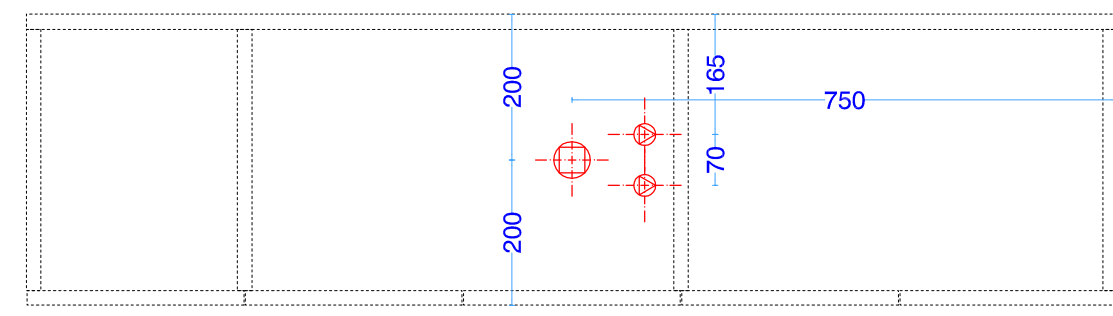

LIGHT30_VERSIONE ISOLA
PREDISPOSIZIONE
SCARICHI E ADDUZIONE ACQUA