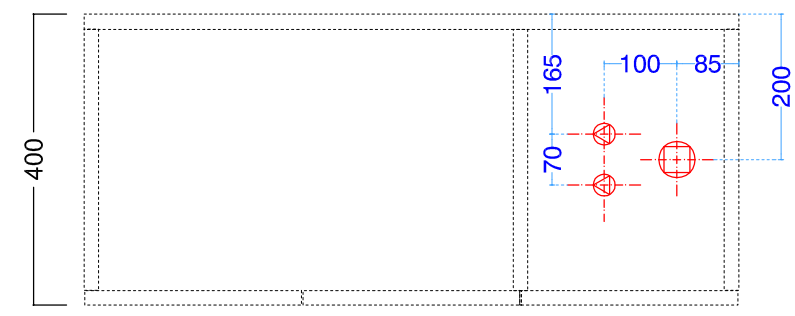

LIGHT30_VERSIONE ISOLA
PREDISPOSIZIONE
SCARICHI E ADDUZIONE ACQUA