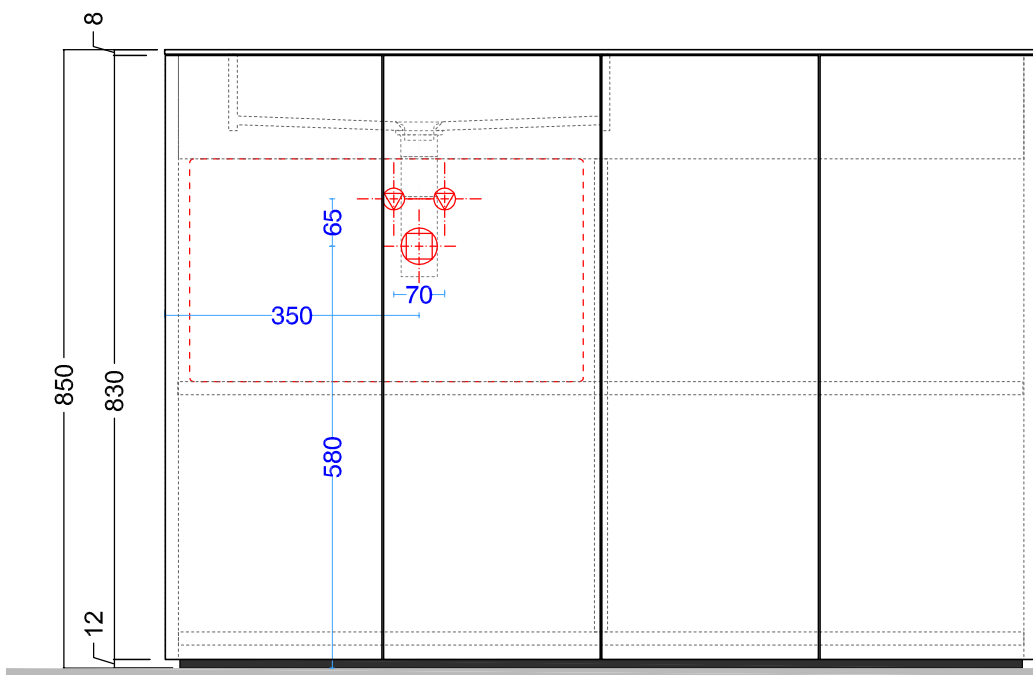

**LIGHT30 - cm120 lav.50x30**    **asimmetrico SX**    **touch/ laccato**

scheda tecnica  
 technical datasheet  
 tarjeta técnica  
 technisches Datenblatt

**SX**

**LIGHT30\_VERSIONE PARETE**  
 PREDISPOSIZIONE  
 SCARICHI E ADDUZIONE ACQUA