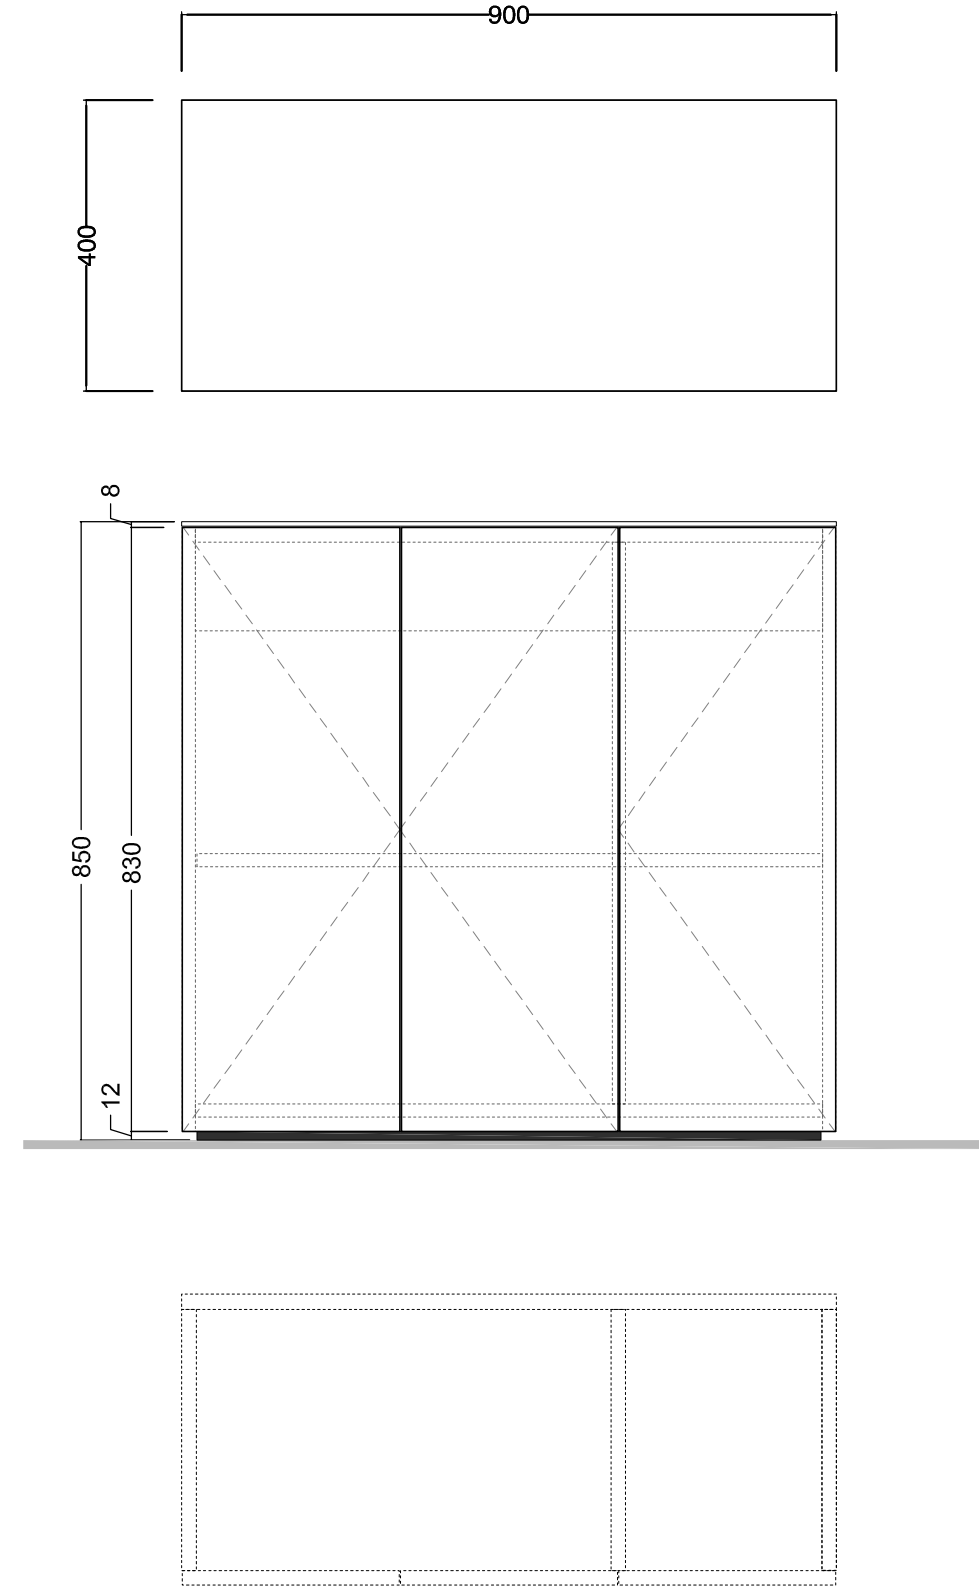

LIGHT30 - cm90 MOBILE asimmetrico DX

touch/ laccato

scheda tecnica
technical datasheet
tarjeta técnica
technisches Datenblatt

DX