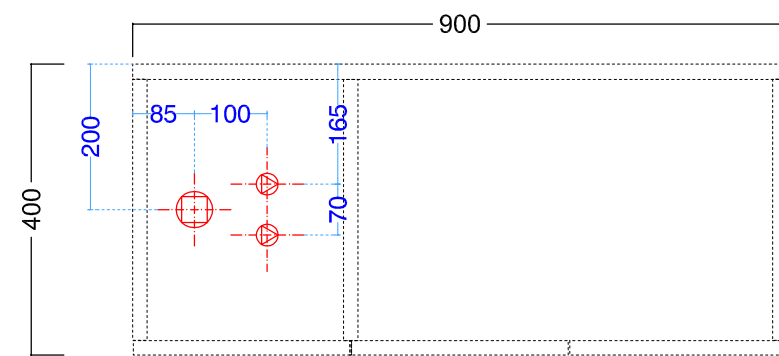

LIGHT30_VERSIONE ISOLA
PREDISPOSIZIONE
SCARICHI E ADDUZIONE ACQUA