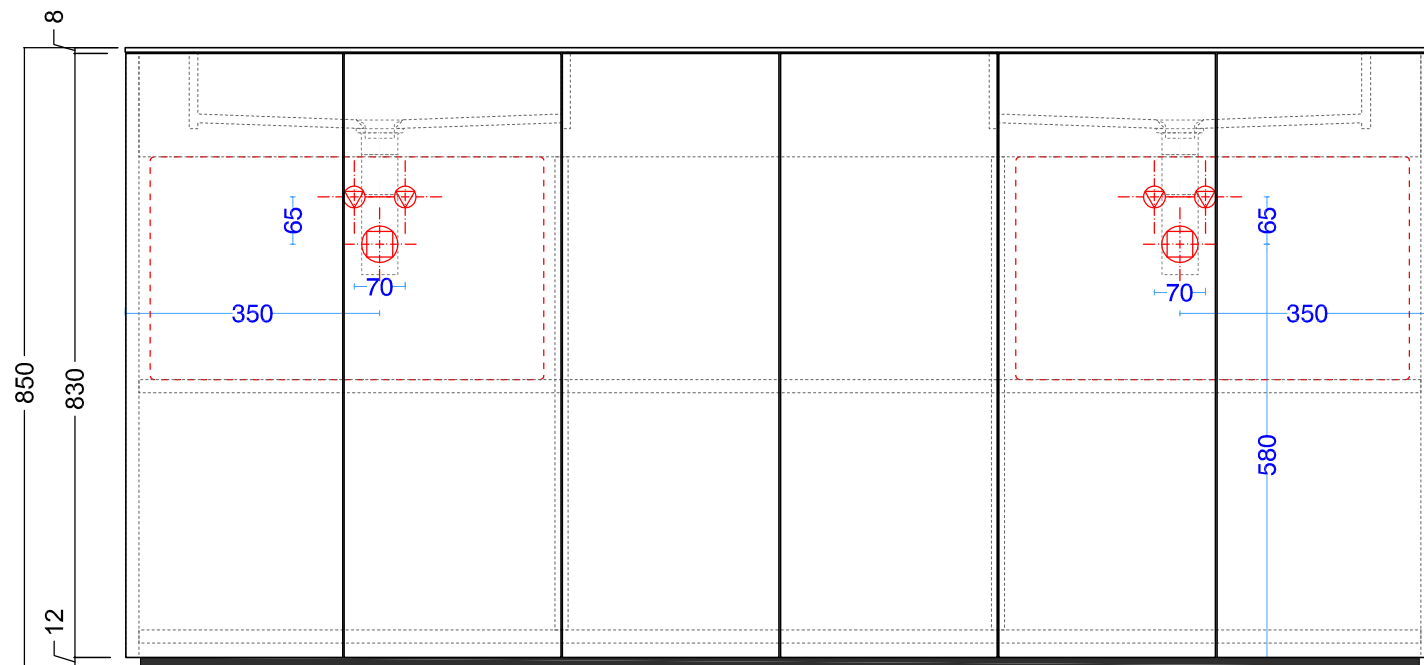

**LIGHT30 - cm180 lav.50x30**    **asimmetrico SX**    **touch/ laccato**

scheda tecnica  
 technical datasheet  
 tarjeta técnica  
 technisches Datenblatt

**SX**

**LIGHT30\_VERSIONE PARETE**  
 PREDISPOSIZIONE  
 SCARICHI E ADDUZIONE ACQUA

**LIGHT30\_VERSIONE ISOLA**  
 PREDISPOSIZIONE  
 SCARICHI E ADDUZIONE ACQUA

**LIGHT30 - cm180 lav.50x30 doppio**

**touch/ laccato**

scheda tecnica  
 technical datasheet  
 tarjeta técnica  
 technisches Datenblatt