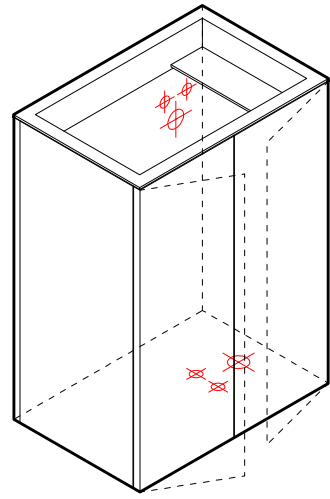

**LIGHT30 - cm180 lav.70x30 asimmetrico SX touch/ laccato**

scheda tecnica  
technical datasheet  
tarjeta técnica  
technisches Datenblatt

**LIGHT30 - cm 60\_lavabo FLOW**

**DX touch/ laccato**

scheda tecnica  
technical datasheet  
tarjeta técnica  
technisches Datenblatt

**DX**

**LIGHT30\_VERSIONE PARETE**  
PREDISPOSIZIONE  
SCARICHI E ADDUZIONE ACQUA

**LIGHT30\_VERSIONE ISOLA**  
PREDISPOSIZIONE  
SCARICHI E ADDUZIONE ACQUA

**LIGHT30 - cm 60\_lavabo FLOW**

**SX touch/ laccato**