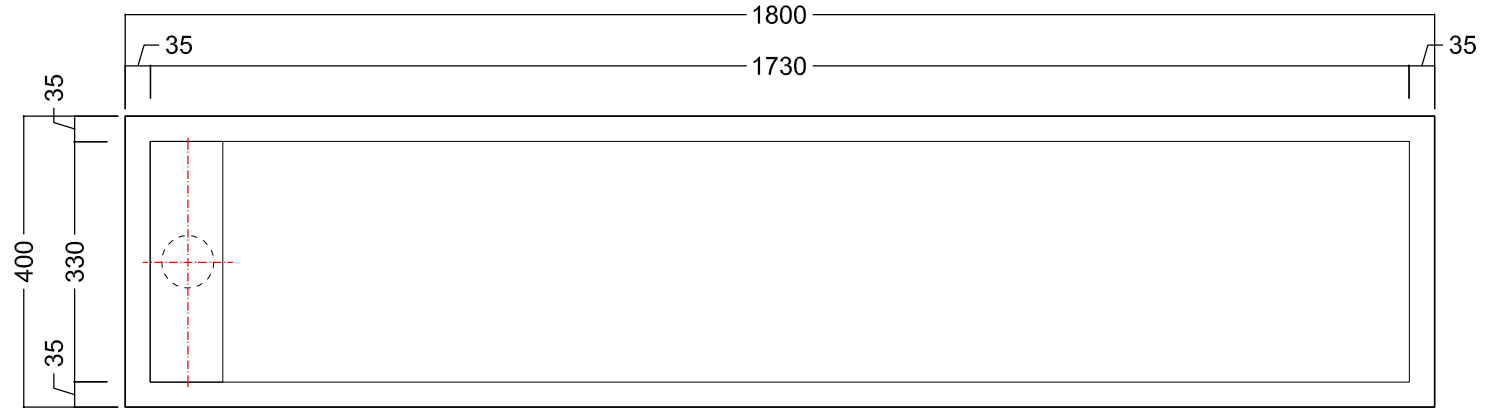

LIGHT30_VERSIONE PARETE
PREDISPOSIZIONE
SCARICHI E ADDUZIONE ACQUA