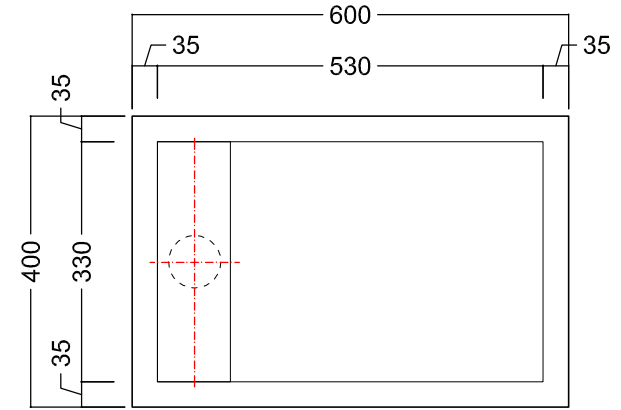

LIGHT30_VERSIONE PARETE
PREDISPOSIZIONE
SCARICHI E ADDUZIONE ACQUA