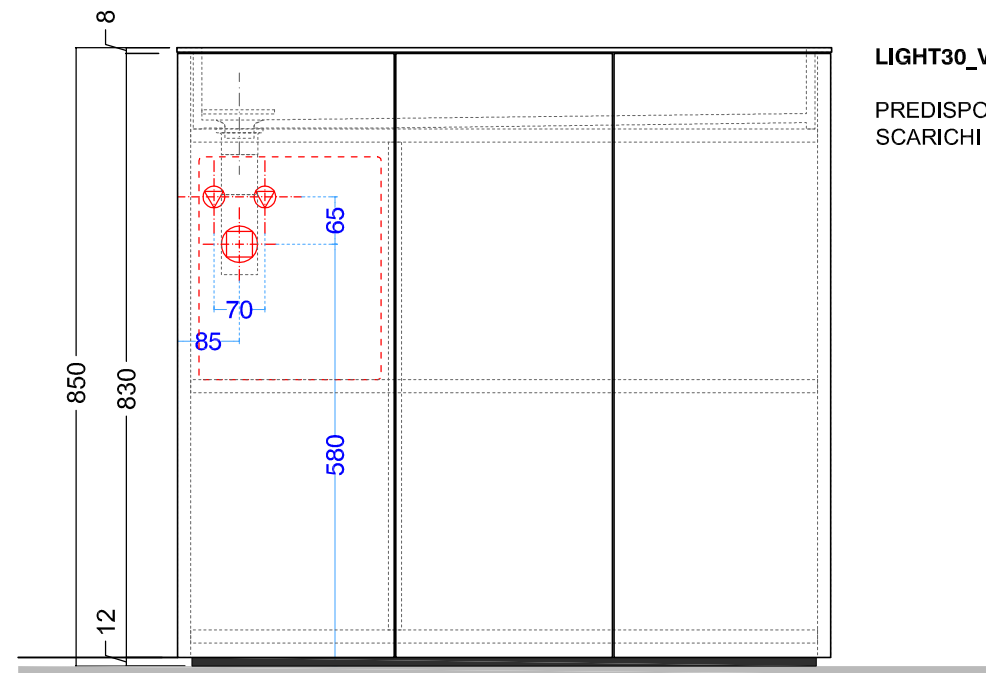

LIGHT30 - cm90 lavabo FLOW

SX touch/ laccato

scheda tecnica
technical datasheet
tarjeta técnica
technisches Datenblatt

LIGHT30_VERSIONE PARETE
PREDISPOSIZIONE
SCARICHI E ADDUZIONE ACQUA