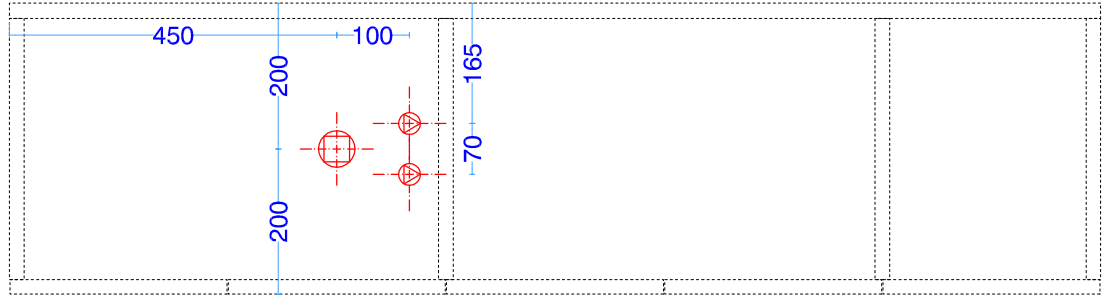

**DX**

**LIGHT30 - cm150 lav.70x30 asimmetrico SX touch/ laccato**

scheda tecnica  
technical datasheet  
tarjeta técnica  
technisches Datenblatt

**SX**

**LIGHT30 - cm180 lav.70x30 centrale**

**touch/ laccato**