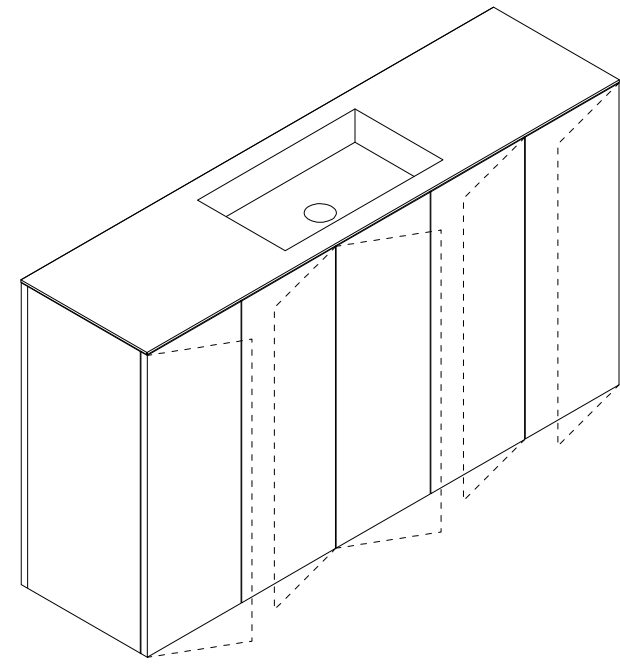

**LIGHT30 - cm120 lav.50x30**    **asimmetrico SX**    **touch/ laccato**

scheda tecnica  
 technical datasheet  
 tarjeta técnica  
 technisches Datenblatt

**SX**

**LIGHT30\_VERSIONE PARETE**  
 PREDISPOSIZIONE  
 SCARICHI E ADDUZIONE ACQUA

**LIGHT30\_VERSIONE ISOLA**  
 PREDISPOSIZIONE  
 SCARICHI E ADDUZIONE ACQUA

**LIGHT30 - cm150 lav.50x30 centrale**

**touch/ laccato**

scheda tecnica  
 technical datasheet  
 tarjeta técnica  
 technisches Datenblatt