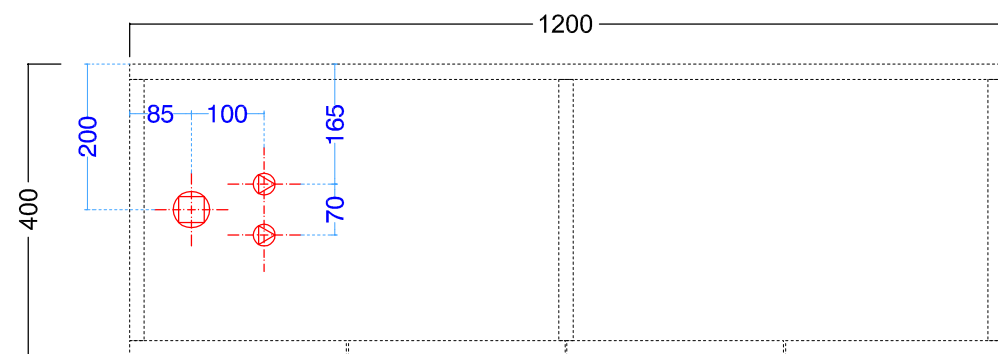

**LIGHT30 - cm120 lavabo FLOW**

**SX touch/ laccato**

scheda tecnica  
 technical datasheet  
 tarjeta técnica  
 technisches Datenblatt

**SX**

**LIGHT30\_VERSIONE PARETE**  
 PREDISPOSIZIONE  
 SCARICHI E ADDUZIONE ACQUA