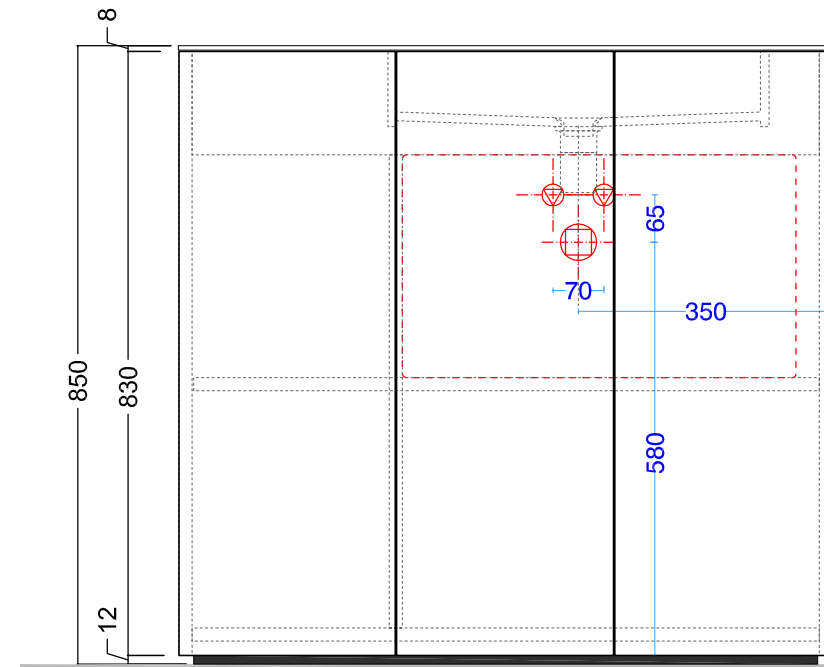

LIGHT30_VERSIONE PARETE
PREDISPOSIZIONE
SCARICHI E ADDUZIONE ACQUA