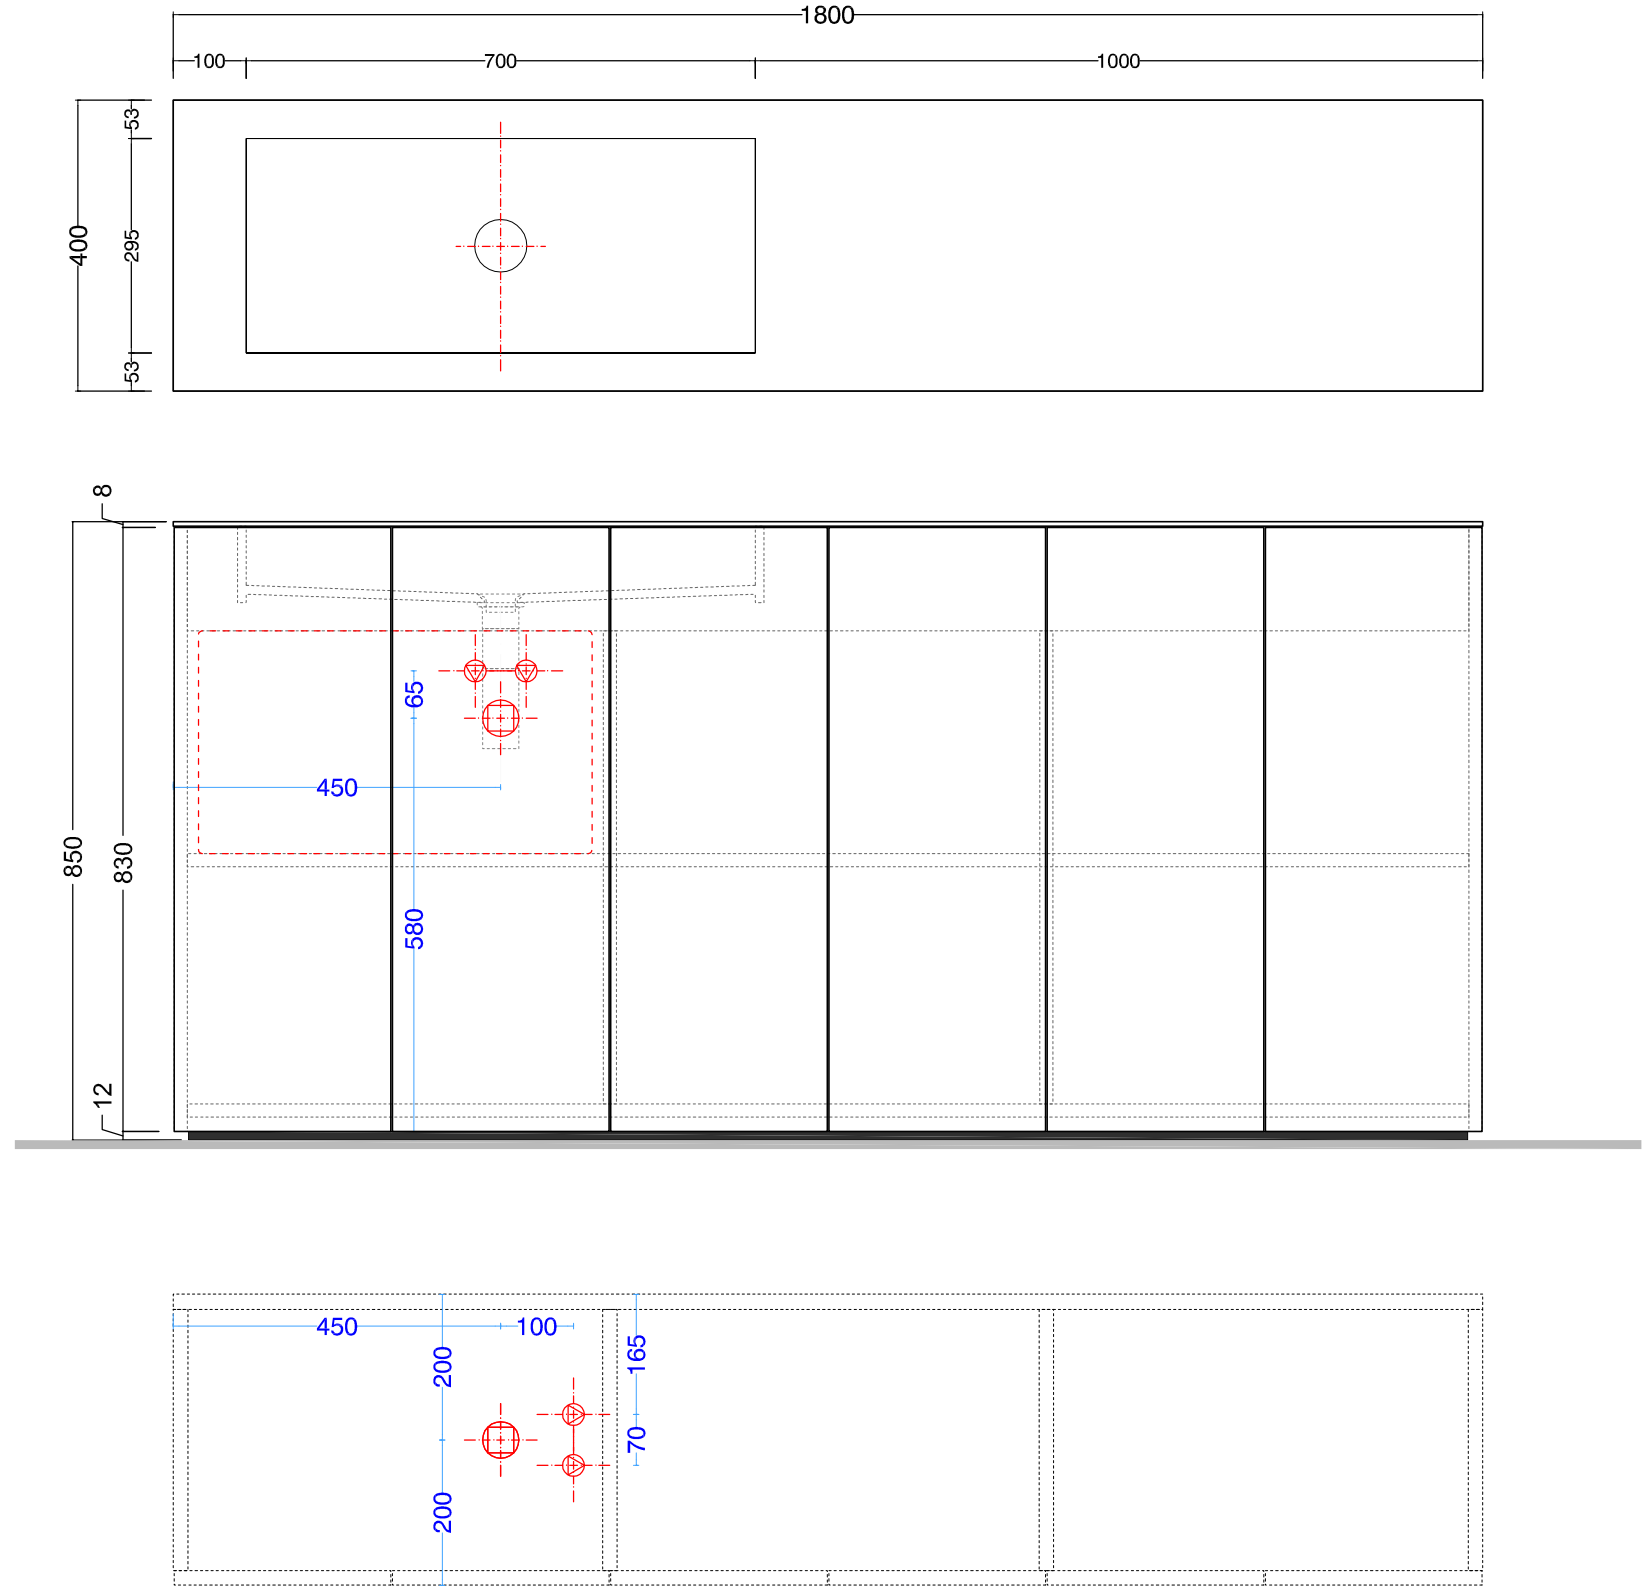

**DX**

**LIGHT30 - cm150 lav.70x30 asimmetrico SX touch/ laccato**

scheda tecnica  
technical datasheet  
tarjeta técnica  
technisches Datenblatt

**SX**

**LIGHT30 - cm180 lav.70x30 centrale**

**touch/ laccato**

scheda tecnica  
technical datasheet  
tarjeta técnica  
technisches Datenblatt

**LIGHT30 - cm180 lav.70x30 asimmetrico DX touch/ laccato**

scheda tecnica  
technical datasheet  
tarjeta técnica  
technisches Datenblatt

**LIGHT30 - cm180 lav.70x30 asimmetrico SX touch/ laccato**

scheda tecnica  
technical datasheet  
tarjeta técnica  
technisches Datenblatt

**LIGHT30 - cm 60\_lavabo FLOW**

**DX touch/ laccato**

scheda tecnica  
technical datasheet  
tarjeta técnica  
technisches Datenblatt