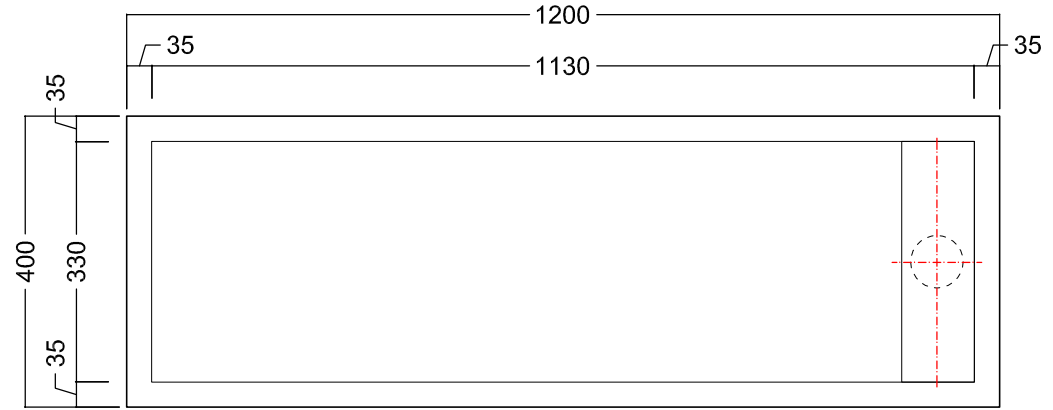

LIGHT30 - cm120 lavabo FLOW

DX touch/ laccato

scheda tecnica
technical datasheet
tarjeta técnica
technisches Datenblatt

LIGHT30_VERSIONE PARETE
PREDISPOSIZIONE
SCARICHI E ADDUZIONE ACQUA