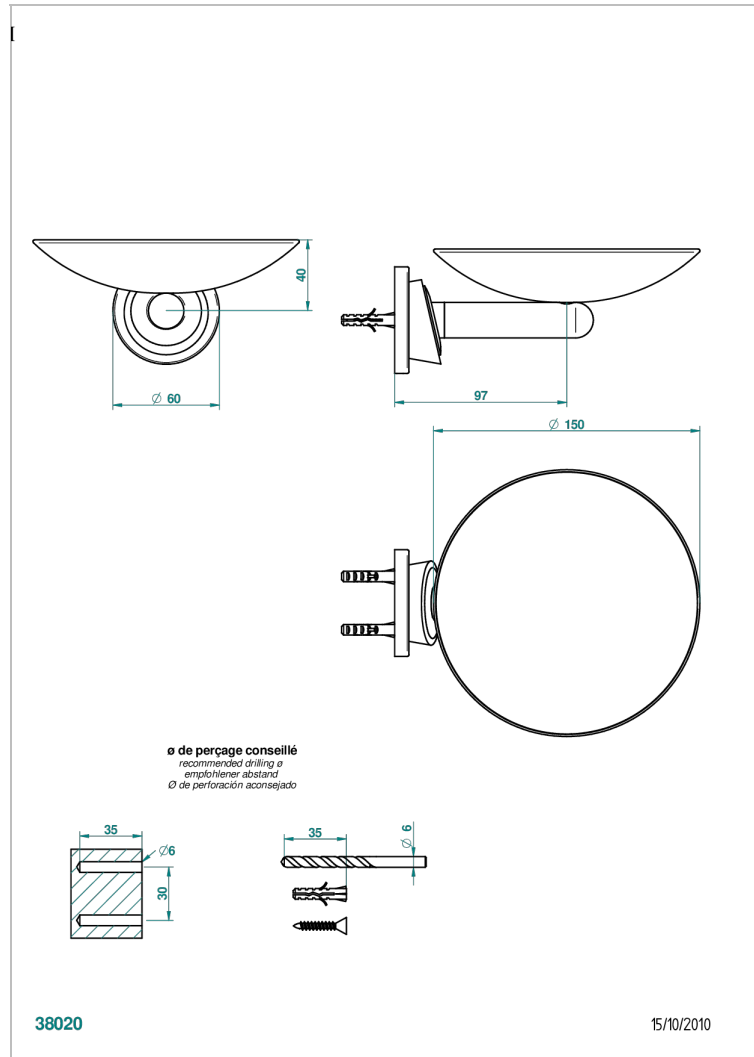

БАГАТЕЛЬ С ЧЕРНЫМ КАМНЕМ

U3E-546GM

Мыльница настенная, диаметр : 150 мм

THG[®]
PARIS

ХАРАКТЕРИСТИКИ

- Багатель с чёрным камнем
- Мыльница настенная, диаметр : 150 мм

ДОСТУПНЫЕ ВАРИАНТЫ ПОКРЫТИЙ

Blush PVD - H62
Graphite PVD - H64
Matt Umber PVD - H67
Matt blush PVD - H60
Matt graphite PVD - H65
Umber PVD - H66