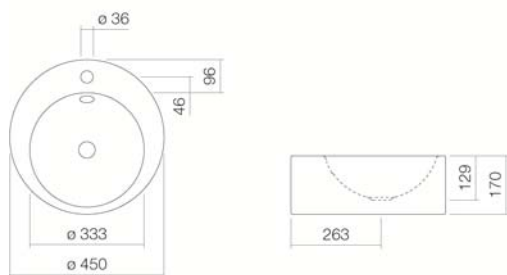

A[~]form

Scheda tecnica

Lavabi sopra piano

AB.K450H.2

Numero di articolo: 3008000000

Design partner: sieger design

Caratteristica

Titolo di articolo
Numero di articolo
Colore standard
Varianti

Modello standard
Varianti

Dimensione
Materiale
Peso netto
Montaggio
Accessori

AB.K450H.2
3008000000
Bianco
Bianco, idrorepellente (XXXX XXX 400)
Bianco, superficie antibatterica (XXXX XXX 401)
con foro per il rubinetto, con troppo pieno
senza troppo pieno, fori per rubinetteria a tre fori, fori per il
dispenser, colori speciali e opachi
ø 450 x 170 mm
Acciaio vetrificato
4,8 kg
per il saggio su piani lavabo
Sifone SI.2, Sifone SI.3, Rivestimento rubinetto a squadra
sottolavabo EV.3, Piletta di scarico cromata VT.1, Dispenser da
incasso cromato LS.1
Punto di caduta ottimale ca. 140 – 160 mm dal centro del foro.

Indicazioni per la rubinetteria

Rubinetteria con erogazione perpendicolare alla bocca (angolo di direzione 90°)
e con l'areatore anticalcare inserito garantisce una caduta ottimale dell'acqua
nel bacino del lavabo.

Specifiche Testo

Lavabo sopra piano, circolare, ø 450 mm, altezza 170 mm, vetrificato, bianco, con foro per il rubinetto e troppo pieno, compreso kit di fissaggio e corredo per il troppo pieno

Marchio: Alape