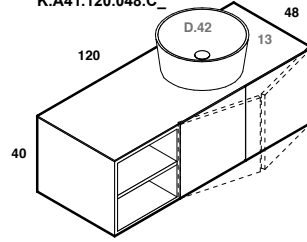

U.POA.013.042.KR
K.A41.120.048.C_