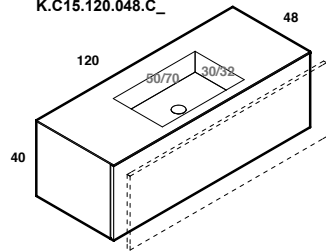

lavabo integrato CUBE 50x30 / 70x32
integrated washbasin CUBE 50x30 / 70x32

scheda tecnica
technical datasheet
tarjeta técnica
technisches Datenblatt

U.LVI.070.032.KR
U.LVI.050.030.KR
K.A15.120.048.C_

U.LVI.070.032.KR
U.LVI.050.030.KR
K.C15.120.048.C_