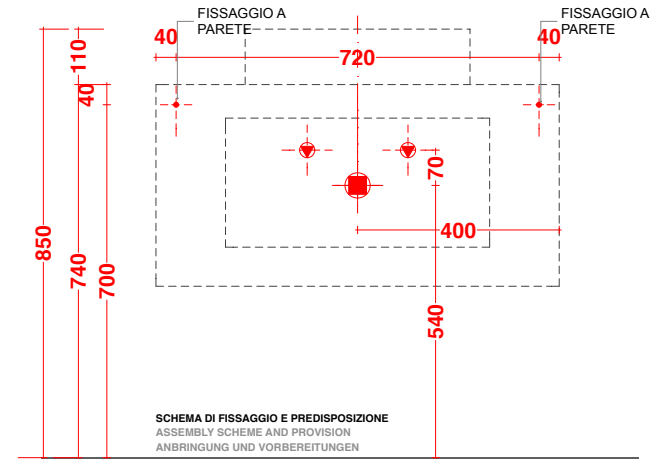

U.LAV.050.030.MK
K.C01.080.048.C_