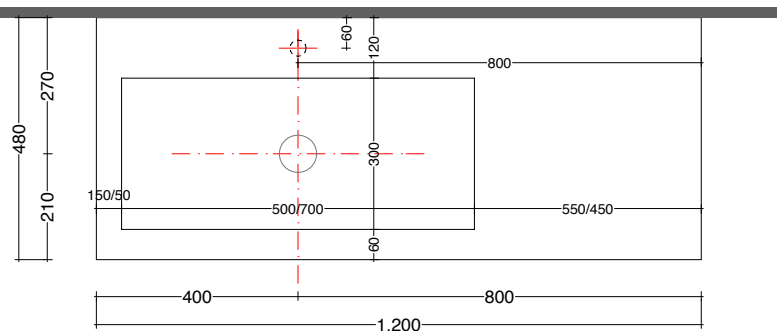

U.LVI.070.032.KR
U.LVI.050.030.KR
K.C45.120.048.C_