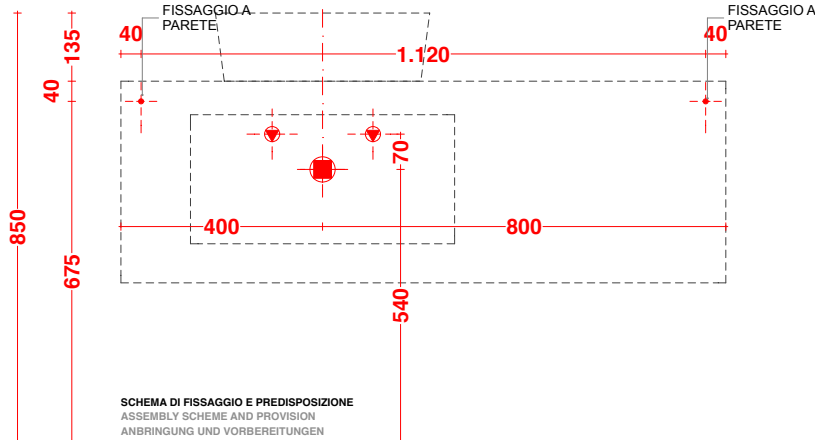

U.POA.013.042.KR
K.C41.120.048.C_