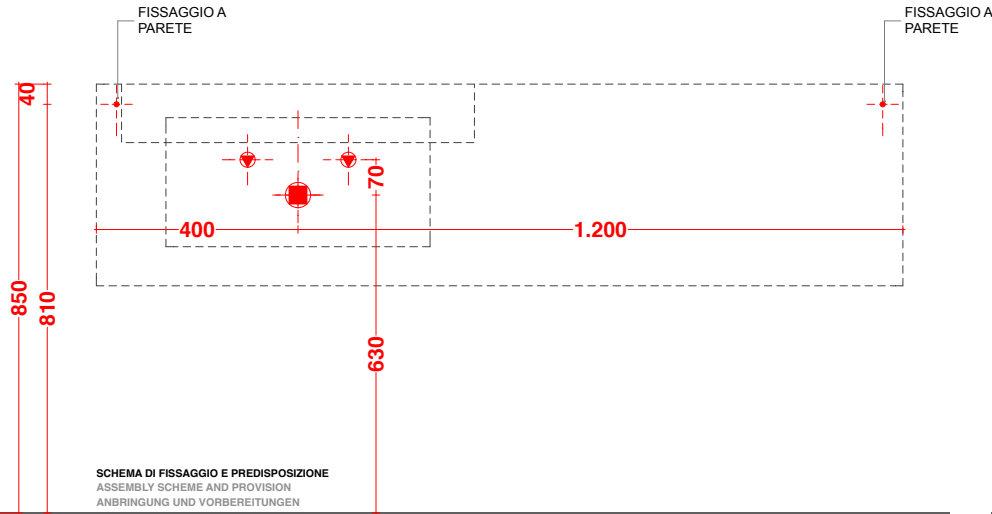

play48_160 anta/cassetto
play48_160 door/drawer

lavabo intergato CUBE 50x30 / 70x32
integrated washbasin CUBE 50x30 / 70x32

scheda tecnica
technical datasheet
tarjeta técnica
technisches Datenblatt