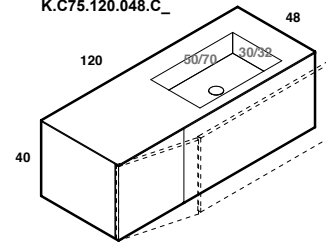

U.LVI.070.032.KR
U.LVI.050.030.KR
K.C75.120.048.C_