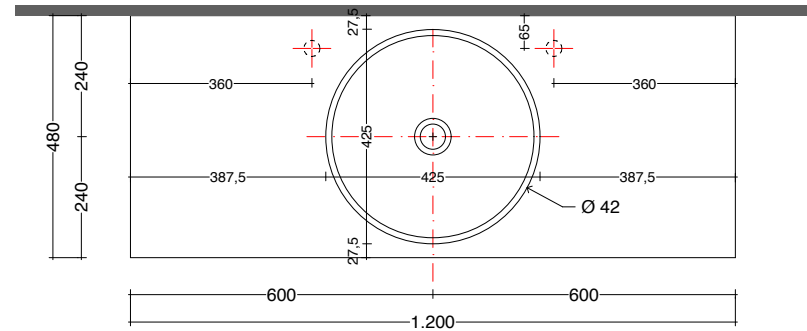

U.POA.013.042.KR
K.C41.120.048.C_