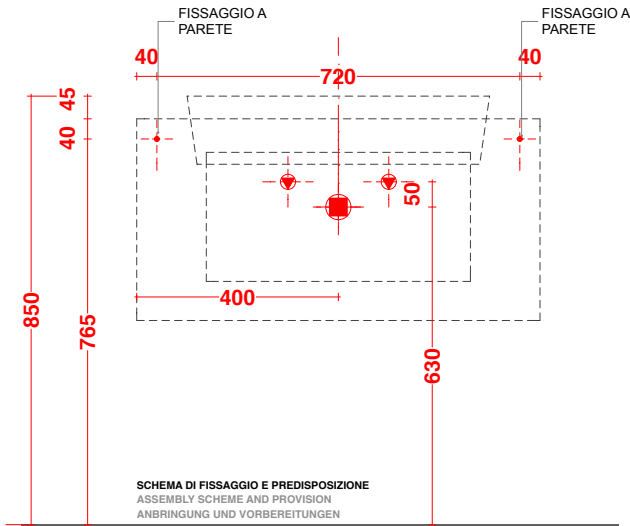

scheda tecnica
technical datasheet
tarjeta técnica
technisches Datenblatt

U.ARS.060.035.KR
K.A01.080.048.C_

U.ARS.060.035.KR
K.C01.080.048.C_

U.CPS.006.035.KR
K.A01.080.048.C_

U.CPS.006.035.KR
K.C01.080.048.C_