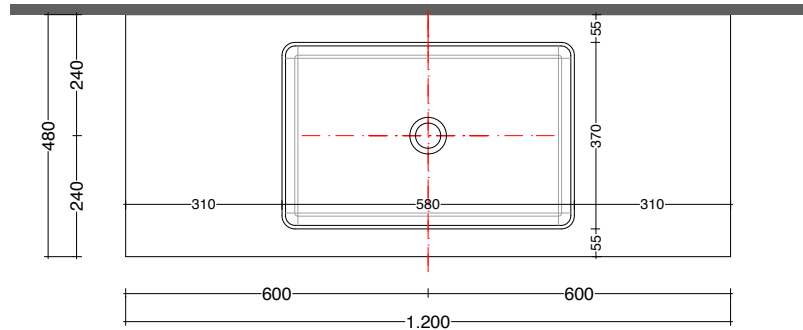

U.MDS.058.037.ML
K.C41.120.048.C_