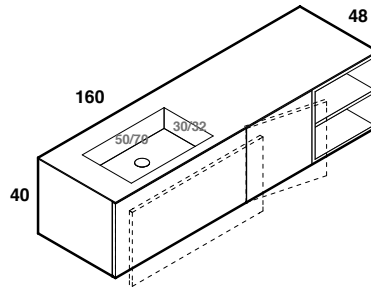

play48_160 anta/cassetto
play48_160 door/drawer

lavabo intergato CUBE 50x30 / 70x32
integrated washbasin CUBE 50x30 / 70x32

scheda tecnica
technical datasheet
tarjeta técnica
technisches Datenblatt