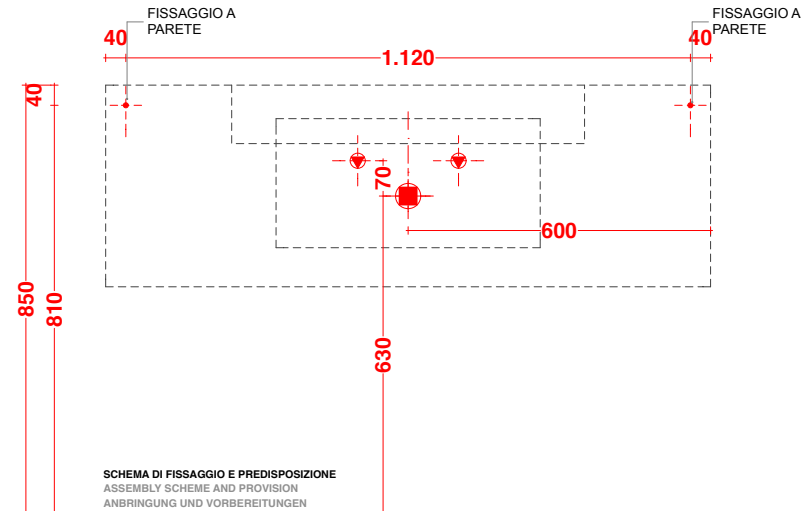

U.LVI.070.032.KR
U.LVI.050.030.KR
K.C45.120.048.C_