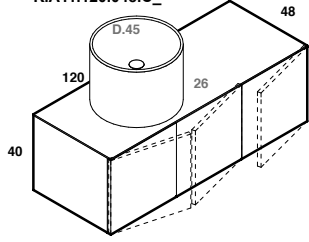

U.CUP.011.045.MK
U.CUP.026.045.MK
K.A11.120.048.C_