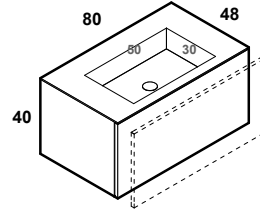

U.LVI.050.030.KR
K.C05.080.048.C_