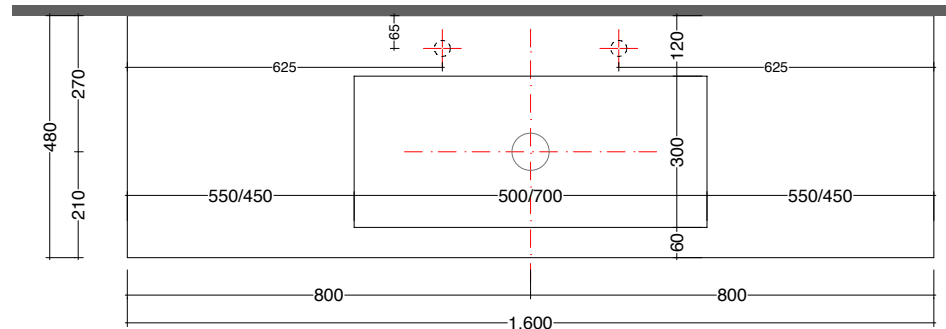

lavabo integrato CUBE 50x30 / 70x32
integrated washbasin CUBE 50x30 / 70x32

scheda tecnica
technical datasheet
tarjeta técnica
technisches Datenblatt

play48_160 anta/cassetto
play48_160 door/drawer

lavabo intergato CUBE 50x30 / 70x32
integrated washbasin CUBE 50x30 / 70x32