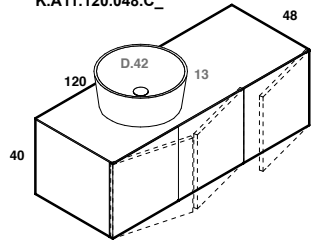

U.POA.013.042.KR
K.A11.120.048.C_