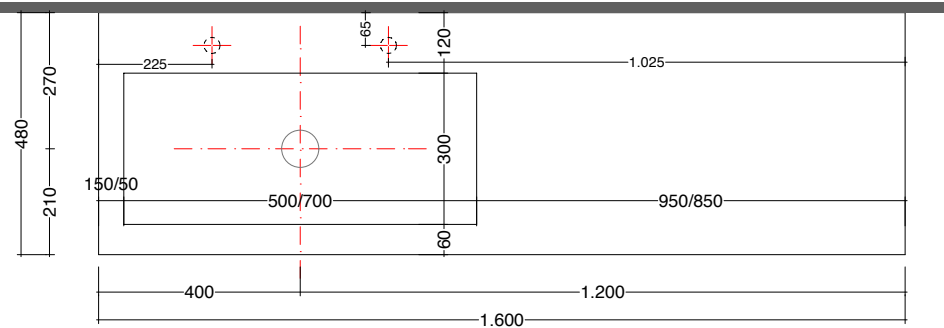

play48_160 anta/cassetto
play48_160 door/drawer

lavabo intergato CUBE 50x30 / 70x32
integrated washbasin CUBE 50x30 / 70x32

scheda tecnica
technical datasheet
tarjeta técnica
technisches Datenblatt