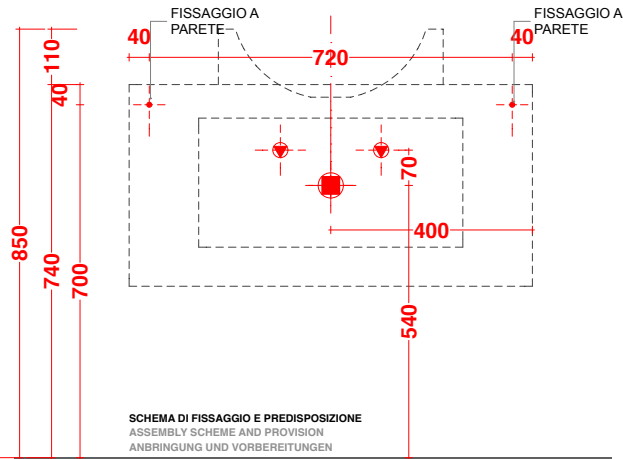

U.LAV.050.030.MK
K.C01.080.048.C_