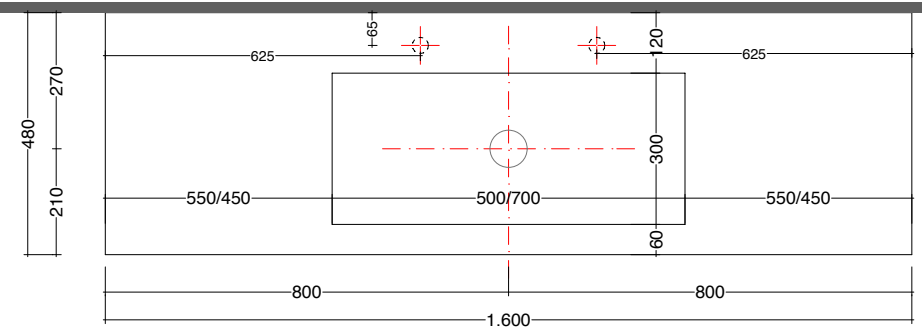

play48_160 anta/cassetto
play48_160 door/drawer

lavabo intergato CUBE 50x30 / 70x32
integrated washbasin CUBE 50x30 / 70x32

scheda tecnica
technical datasheet
tarjeta técnica
technisches Datenblatt