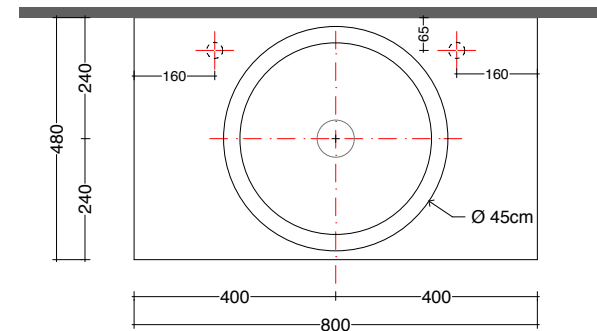

scheda tecnica
technical datasheet
tarjeta técnica
technisches Datenblatt

U.ARS.060.035.KR
K.A01.080.048.C_

U.ARS.060.035.KR
K.C01.080.048.C_

U.CPS.006.035.KR
K.A01.080.048.C_

U.CPS.006.035.KR
K.C01.080.048.C_