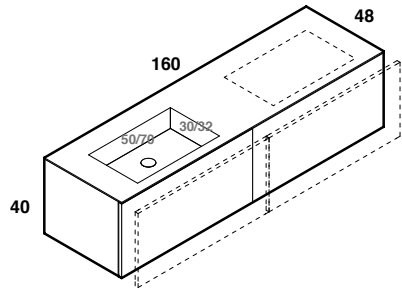

play48_160 anta/cassetto
play48_160 door/drawer

lavabo intergato CUBE 50x30 / 70x32
integrated washbasin CUBE 50x30 / 70x32

scheda tecnica
technical datasheet
tarjeta técnica
technisches Datenblatt