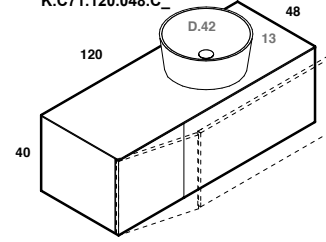

U.POA.013.042.KR
K.C71.120.048.C_