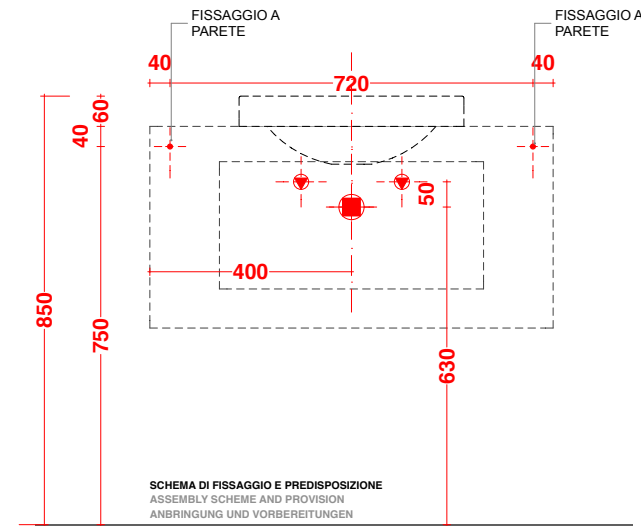

scheda tecnica
technical datasheet
tarjeta técnica
technisches Datenblatt

U.ARS.060.035.KR
K.A01.080.048.C_

U.ARS.060.035.KR
K.C01.080.048.C_

U.CPS.006.035.KR
K.A01.080.048.C_

U.CPS.006.035.KR
K.C01.080.048.C_