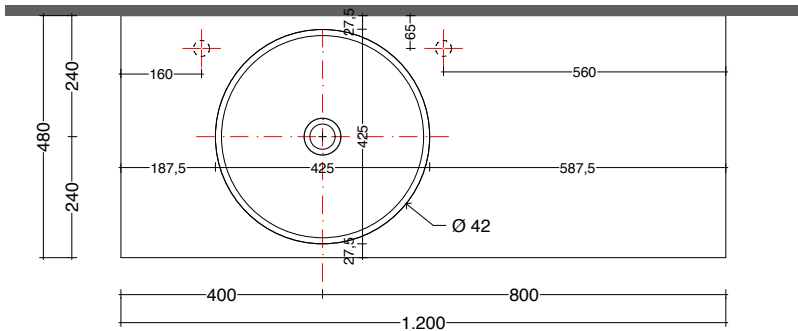

U.POA.013.042.KR
K.C41.120.048.C_