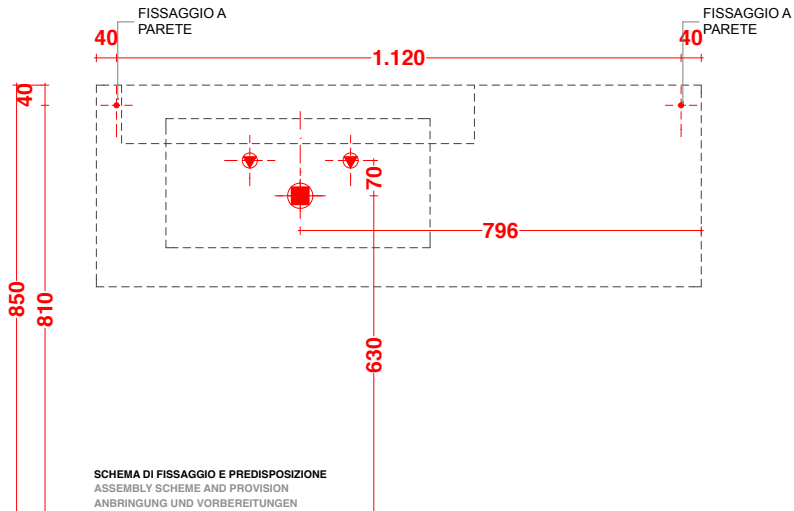

U.LVI.070.032.KR
U.LVI.050.030.KR
K.C45.120.048.C_