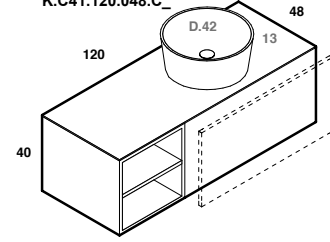

U.POA.013.042.KR
K.C41.120.048.C_