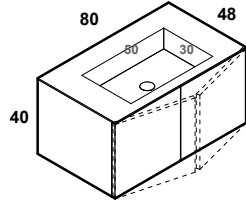

U.LVI.050.030.KR
K.A05.080.048.C_