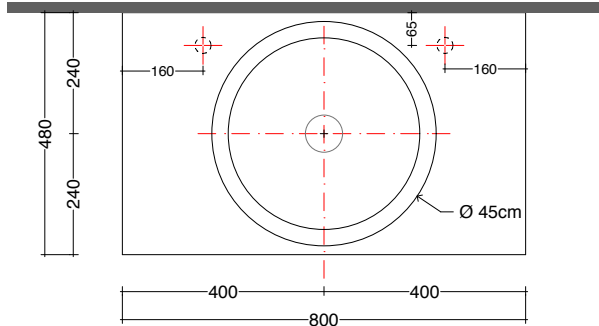

U.LAV.050.030.MK
K.C01.080.048.C_