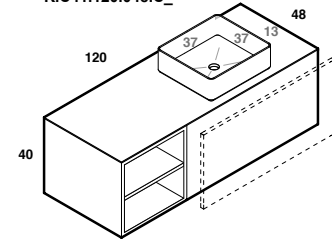

U.MDS.037.037.ML
K.C41.120.048.C_