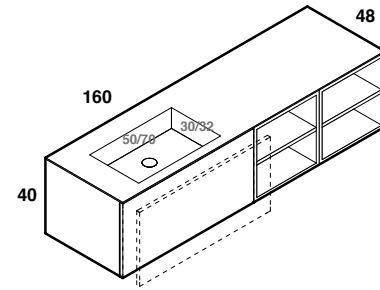

play48_160 anta/cassetto
play48_160 door/drawer

lavabo intergato CUBE 50x30 / 70x32
integrated washbasin CUBE 50x30 / 70x32

scheda tecnica
technical datasheet
tarjeta técnica
technisches Datenblatt