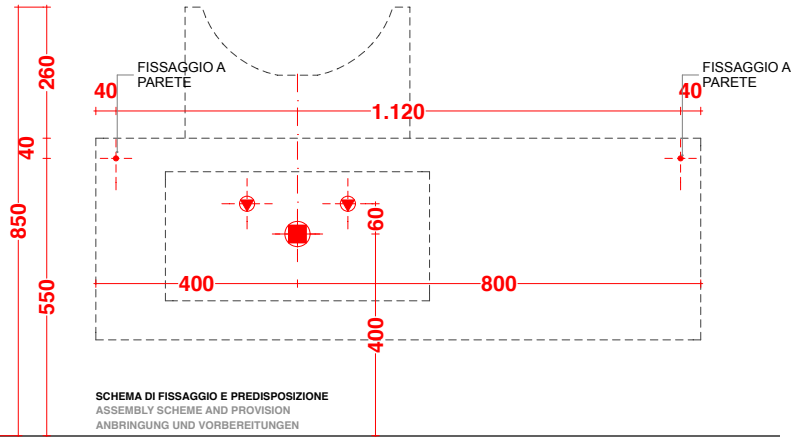

U.CUP.011.045.MK
U.CUP.026.045.MK
K.C41.120.048.C_