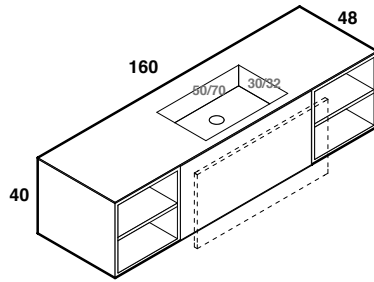

play48_160 anta/cassetto
play48_160 door/drawer

lavabo intergato CUBE 50x30 / 70x32
integrated washbasin CUBE 50x30 / 70x32

scheda tecnica
technical datasheet
tarjeta técnica
technisches Datenblatt