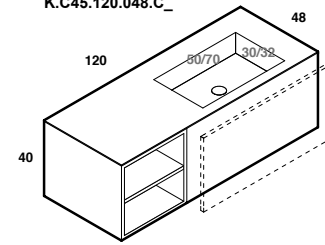

U.LVI.070.032.KR
U.LVI.050.030.KR
K.C45.120.048.C_