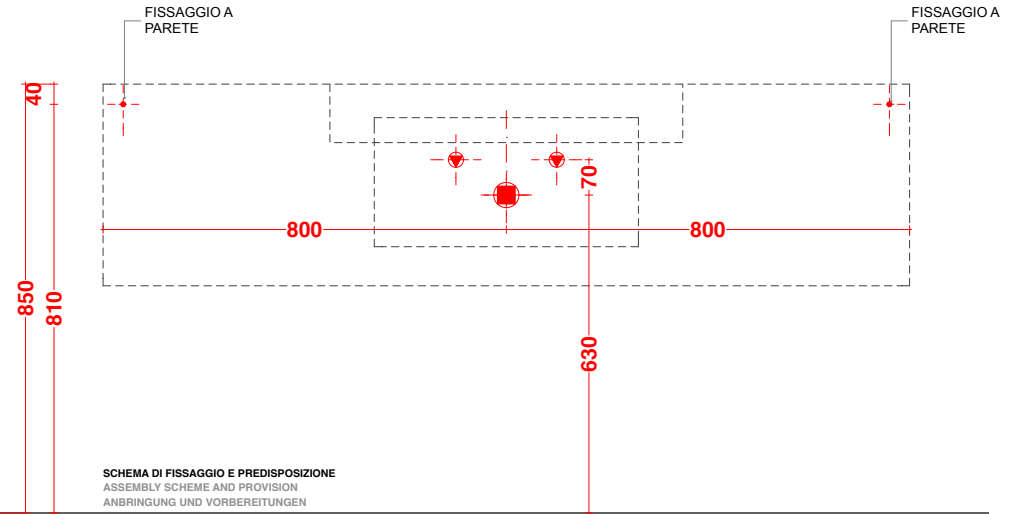

play48_160 anta/cassetto
play48_160 door/drawer

lavabo intergato CUBE 50x30 / 70x32
integrated washbasin CUBE 50x30 / 70x32

scheda tecnica
technical datasheet
tarjeta técnica
technisches Datenblatt