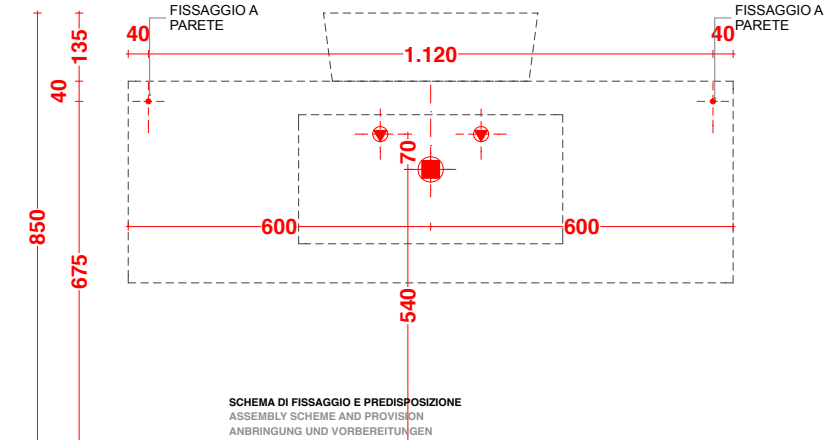

U.POA.013.042.KR
K.C41.120.048.C_