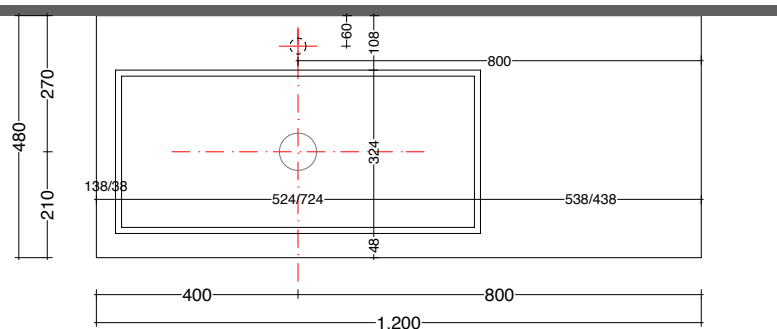

U.LAV.070.032.MK
U.LAV.050.030.MK
K.C41.120.048.C_