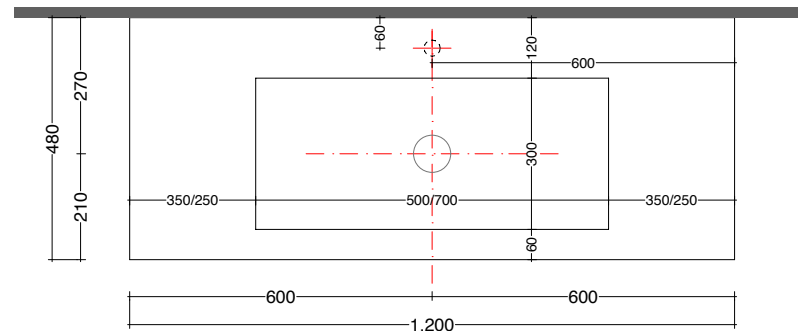

U.LVI.070.032.KR
U.LVI.050.030.KR
K.C45.120.048.C_