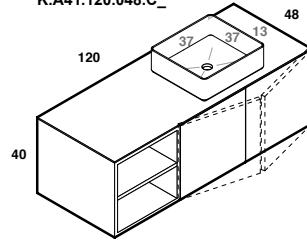

U.MDS.037.037.ML
K.A41.120.048.C_