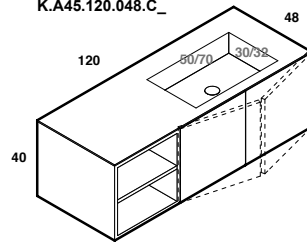

U.LVI.070.032.KR
U.LVI.050.030.KR
K.A45.120.048.C_