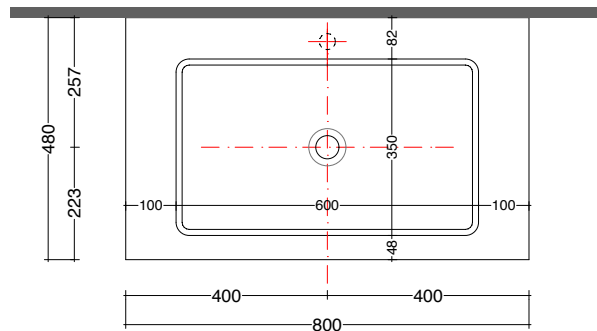

scheda tecnica
technical datasheet
tarjeta técnica
technisches Datenblatt

U.ARS.060.035.KR
K.A01.080.048.C_

U.ARS.060.035.KR
K.C01.080.048.C_

U.CPS.006.035.KR
K.A01.080.048.C_

U.CPS.006.035.KR
K.C01.080.048.C_