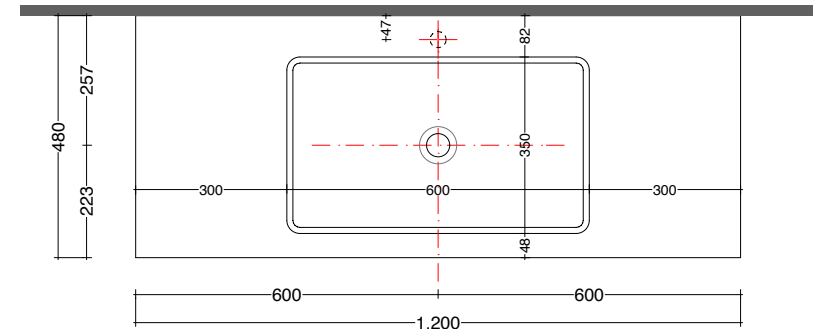

U.ARA.060.035.KR
K.C41.120.048.C_