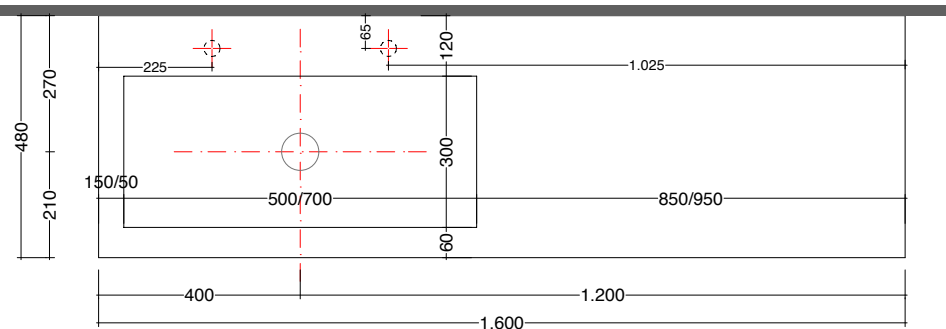

lavabo integrato CUBE 50x30 / 70x32
integrated washbasin CUBE 50x30 / 70x32

scheda tecnica
technical datasheet
tarjeta técnica
technisches Datenblatt

play48_160 anta/cassetto
play48_160 door/drawer

lavabo intergato CUBE 50x30 / 70x32
integrated washbasin CUBE 50x30 / 70x32