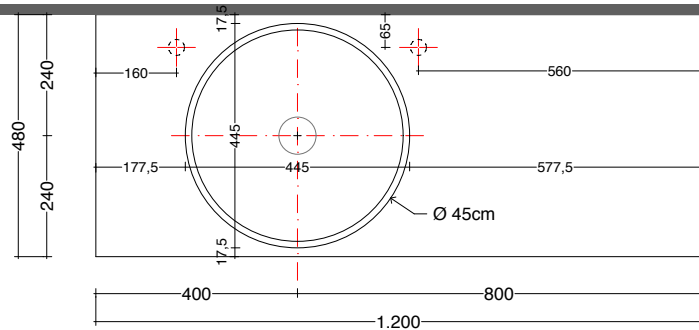

U.LOG.026.045.MK
U.LOG.011.045.MK
K.C41.120.048.C_