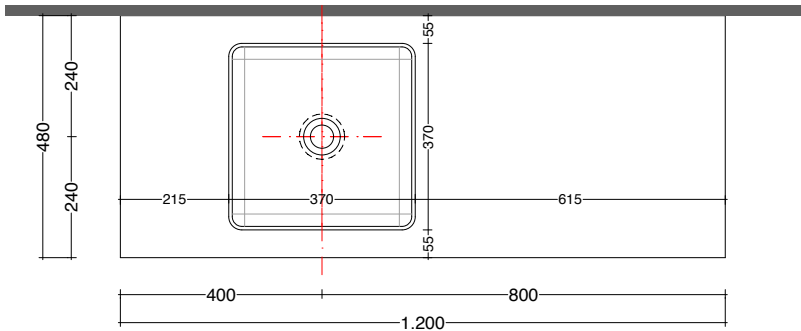

U.MDS.037.037.ML
K.C41.120.048.C_