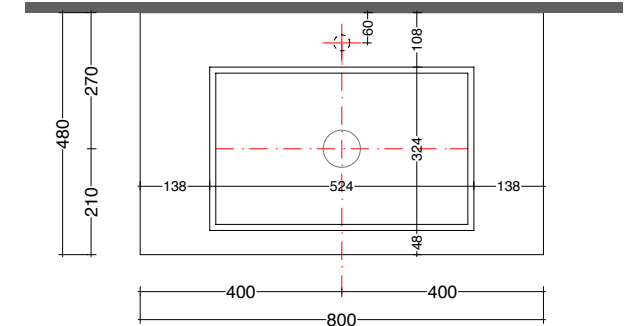

U.LAV.050.030.MK
K.C01.080.048.C_