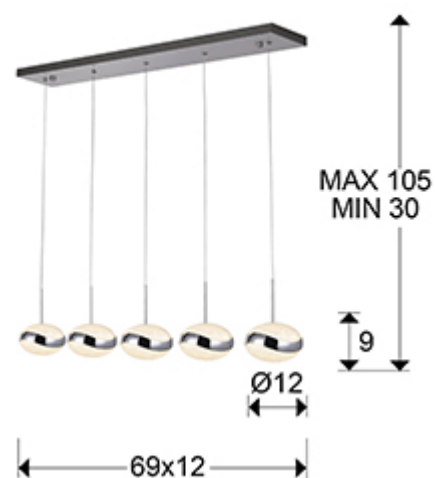

Lipse

Люстры

377523

Подвесной светильник LED с 5 лампами из металла с покрытием "хром". Плафоны из акрила в форме эллипса диаметром 12 см с фактурной внутренней поверхностью и хромированным ободом. С регулируемой высотой. 25W LED, 1600 Lm, 3000 K.

ОБЩАЯ ИНФОРМАЦИЯ

Каталог: i36 Iluminación
 Страница: 77
 Тип: Люстры
 Коллекция: Lipse

РАЗМЕРЫ

Размеры: ↔ 69,0 ↓ 17,0 ↗ 12,0 см
 Высота в собранном виде: 30,0/ максимальная 105,0 см
 Вес: 2,1 Kg

РАЗМЕРЫ УПАКОВКИ

Вес: 2,6 Kg
 Объем: 0,0300м³
 Размеры: ↔ 75,0 ↓ 21,0 ↗ 19,0 см

ТЕХНИЧЕСКИЕ ХАРАКТЕРИСТИКИ

Класс электробезопасности: Class 1
максимальная мощность: 25W
Напряжение: 100/240 V
Частота сети: 50/60 Hz
Цветовая температура: 3.000 K
Средний срок службы: 25.000 h
Кэффициент мощности: >0.9
CRI: >85

ДОПОЛНИТЕЛЬНАЯ ИНФОРМАЦИЯ

Материал: Metal, acrylic
Покрытие: Chrome, clear
Цвет кабеля: clear

377523

 Esta luminaria lleva lámparas LED incorporadas.
This luminaire contains built-in LED lamps.

 } LED

Las lámparas de esta luminaria no son recambiables.
The lamps cannot be changed in the luminaire.