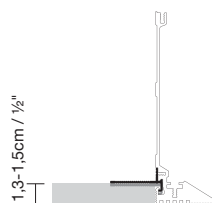

Fluor (G5)
QR111 máx. 100W (G53)

CDM-R 111 70W (GX8,5)
LED AR-111 12W (G53) o (Gu10)

Продажа дизайнерской мебели,
света и аксессуаров
по всей России

8 (800) 500-70-36
hello@barcelonadesign.ru
www.barcelonadesign.ru

Zubehör:
Zierring Deep Aro
Bienenwaben-Schirm Deep Pantalla

Deep Spot:
LED 5W (Gu10)
HID 35W (GX10)
Halóg. 50W (Gu10)
QR111 máx. 100W (G53)
CDM-R 111 70W (GX8,5)
LED AR-111 12W (G53) o (Gu10)

Deep Spot:
LED 5W (Gu10)
HID 35W (GX10)
Halóg. 50W (Gu10)
QR111 máx. 100W (G53)
CDM-R 111 70W (GX8,5)
LED AR-111 12W (G53) o (Gu10)

Deep Spot:
LED 5W (Gu10)
HID 35W (GX10)
Halóg. 50W (Gu10)
QR111 máx. 100W (G53)
CDM-R 111 70W (GX8,5)
LED AR-111 12W (G53) o (Gu10)

Deep System Cardan