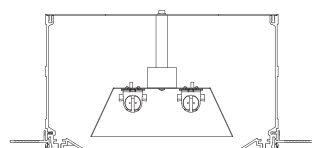

Fluor (G5)
QR111 máx. 100W (G53)

CDM-R 111 70W (GX8,5)
LED AR-111 12W (G53) o (Gu10)

Продажа дизайнерской мебели,
света и аксессуаров
по всей России

8 (800) 500-70-36
hello@barcelonadesign.ru
www.barcelonadesign.ru

Zubehör:
Zierring Deep Aro
Bienenwaben-Schirm Deep Pantalla

Deep Spot:
LED 5W (Gu10)
HID 35W (GX10)
Halóg. 50W (Gu10)
QR111 máx. 100W (G53)
CDM-R 111 70W (GX8,5)
LED AR-111 12W (G53) o (Gu10)

Deep Spot:
LED 5W (Gu10)
HID 35W (GX10)
Halóg. 50W (Gu10)
QR111 máx. 100W (G53)
CDM-R 111 70W (GX8,5)
LED AR-111 12W (G53) o (Gu10)

Deep Spot:
LED 5W (Gu10)
HID 35W (GX10)
Halóg. 50W (Gu10)
QR111 máx. 100W (G53)
CDM-R 111 70W (GX8,5)
LED AR-111 12W (G53) o (Gu10)

Deep System Cardan