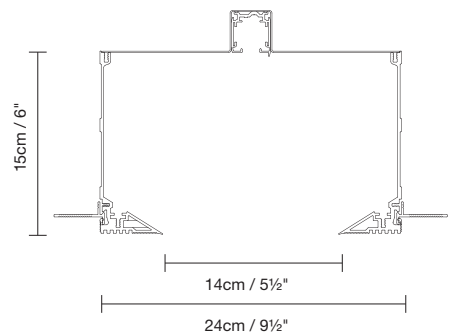

sección caja Deep System

Deep System Fluorescente

Deep System Cardan

Deep System Spot 55

sección caja Deep Track System

Deep System Cardan

Deep System Spot 55

Продажа дизайнерской мебели,
света и аксессуаров
по всей России