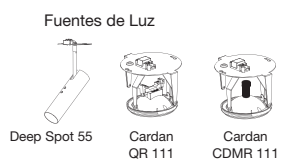

Продажа дизайнерской мебели,
света и аксессуаров
по всей России

8 (800) 500-70-36
hello@barcelonadesign.ru
www.barcelonadesign.ru

Deep System modulo Fluorescente 600
Deep System modulo Fluorescente 900
Deep System modulo Fluorescente 1200
Deep System modulo Fluorescente 1500