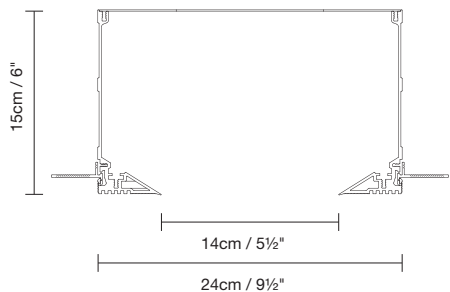

Fluor (G5)
QR111 máx. 100W (G53)

CDM-R 111 70W (GX8,5)
LED AR-111 12W (G53) o (Gu10)

Продажа дизайнерской мебели,
света и аксессуаров
по всей России

8 (800) 500-70-36
hello@barcelonadesign.ru
www.barcelonadesign.ru

Zubehör:
Zierring Deep Aro
Bienenwaben-Schirm Deep Pantalla

Deep Spot:
LED 5W (Gu10)
HID 35W (GX10)
Halóg. 50W (Gu10)
QR111 máx. 100W (G53)
CDM-R 111 70W (GX8,5)
LED AR-111 12W (G53) o (Gu10)

Deep Spot:
LED 5W (Gu10)
HID 35W (GX10)
Halóg. 50W (Gu10)
QR111 máx. 100W (G53)
CDM-R 111 70W (GX8,5)
LED AR-111 12W (G53) o (Gu10)

Deep Spot:
LED 5W (Gu10)
HID 35W (GX10)
Halóg. 50W (Gu10)
QR111 máx. 100W (G53)
CDM-R 111 70W (GX8,5)
LED AR-111 12W (G53) o (Gu10)

sección caja Deep System