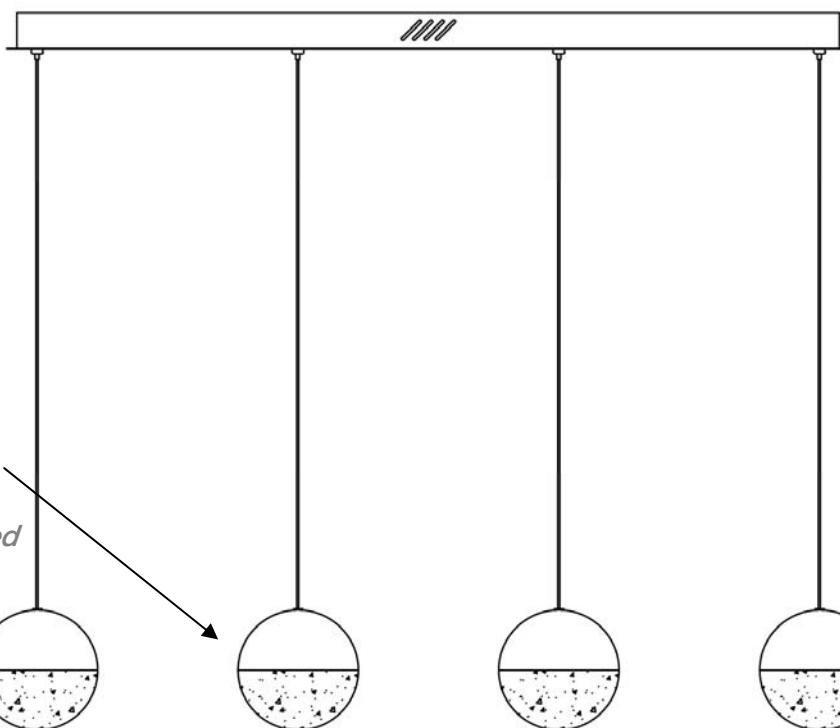

MODELO DIMABLE / *DIMMABLE ITEM*

ATENCIÓN: Schuller recomienda que utilice los balancines suministrados en la instalación de esta lámpara.
 ATTENTION: Schuller recommends to use included special screws when installing this lamp.

ATENCIÓN
 Tulipas esféricas
 no desmontables
 ATTENTION
 Spherical shades
 Can't be disassembled

NOTA IMPORTANTE

Este producto incluye drivers led con dimado de 0-10V o PWM. Para utilizar con regulador de pared, usar sólo dimmers de estos dos tipos de regulación.