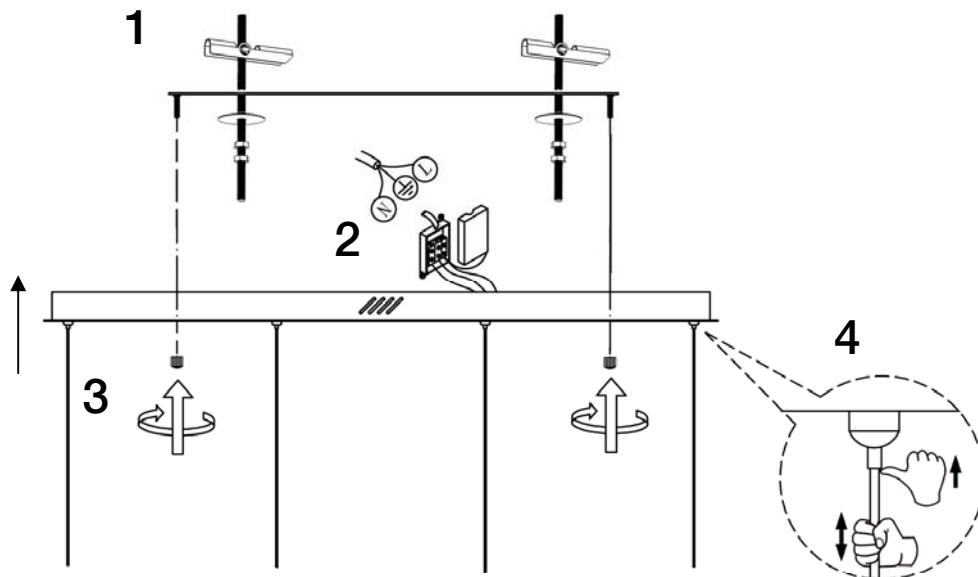

MODELO DIMABLE / *DIMMABLE ITEM*

ATENCIÓN: Schuller recomienda que utilice los balancines suministrados en la instalación de esta lámpara.
 ATTENTION: Schuller recommends to use included special screws when installing this lamp.

ATENCIÓN
 Tulipas esféricas
 no desmontables
 ATTENTION
 Spherical shades
 Can't be disassembled

NOTA IMPORTANTE

Este producto incluye drivers led con dimado de 0-10V o PWM. Para utilizar con regulador de pared, usar sólo dimmers de estos dos tipos de regulación.

NOTE

SCHULLER RECOMMENDS TO PLACE SURGE PROTECTORS TO AVOID DAMAGES TO THE ELECTRONIC COMPONENTS OF THE LED LUMINAIRE.

Disponibles en nuestro catálogo

Available in our catalogue