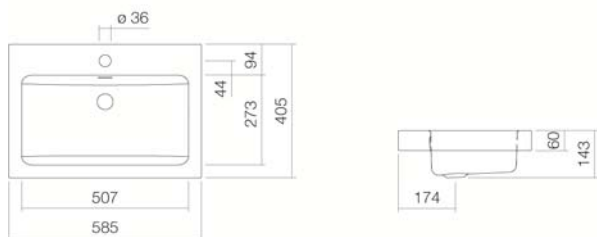

Medidas

585 x 405 x 60 mm

Material

Acero vitrificado

Peso neto

5,7 kg

Montaje

para la fijación sobre las encimeras

Zona de impacto recomendada aprox. 170 – 190 mm desde el centro del grifo.

Especificación de texto

Lavabo sobre encimera rectangular, 585 x 405 mm, altura 60 mm, vitrificado, blanco, con orificio para la grifería y rebosadero, incluye set de fijación y dispositivo de rebosadero