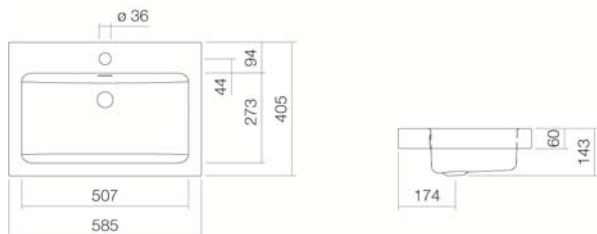

### Caratteristica

Titolo di articolo  
Numero di articolo  
Colore standard  
Varianti

Modello standard  
Varianti

Dimensione  
Materiale  
Peso netto  
Montaggio  
Accessori

AB.R585H.1  
3202000000  
Bianco  
Bianco, idrorepellente (XXXX XXX 400)  
Bianco, superficie antibatterica (XXXX XXX 401)  
con foro per il rubinetto, con troppo pieno  
senza troppo pieno, fori per rubinetteria a tre fori, fori per il  
dispenser, colori speciali e opachi  
585 x 405 x 60 mm  
Acciaio vetrificato  
5,7 kg  
per il saggio su piani lavabo  
Sifone SI.2, Sifone SI.3, Rivestimento rubinetto a squadra  
sottolavabo EV.3, Piletta di scarico cromata VT.1, Dispenser da  
incasso cromato LS.1  
Punto di caduta ottimale ca. 170 – 190 mm dal centro del foro.

### Indicazioni per la rubinetteria

Rubinetteria con erogazione perpendicolare alla bocca (angolo di direzione 90°)  
e con l'areatore anticalcare inserito garantisce una caduta ottimale dell'acqua  
nel bacino del lavabo.

### Specifiche Testo

Lavabo sopra piano, rettangolare, 585 x 405 mm, altezza 60 mm, vetrificato, bianco, con foro per il rubinetto e troppo pieno, compreso kit di fissaggio e corredo per il troppo pieno