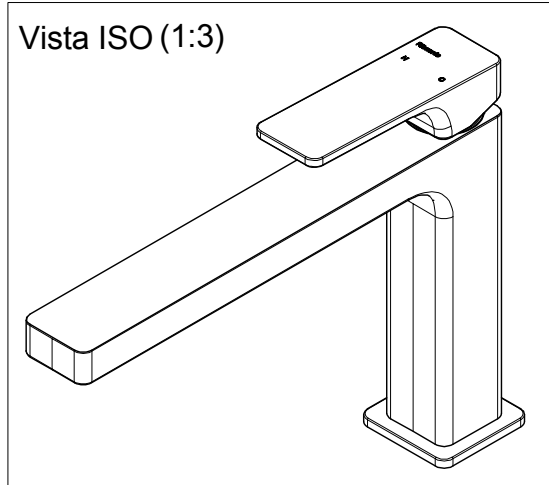

SCHEDA TECNICA / TECHNICAL DATA

RUBINETTERIE RITMONIO S.R.L. si riserva tutti i diritti connessi con il presente documento e con l'oggetto o la materia ivi rappresentati con divieto di riprodurlo, utilizzarlo o renderlo accessibile a terzi in assenza di previa autorizzazione. Disegno CAD non modificabile a mano

RUBINETTERIE RITMONIO S.R.L. will claim all rights related to the present document and with the object or subject represented therein with the prohibition of reproduction, use or disclosure to third parties without previous permission. The Cad plan is not alterable by hand

Ritmonio
Living a quality experience.
13019 VARALLO - (VC) - ITALY

SERIE GLITTER

CODICE PR32AA202

DATA EMISSIONE 04/12/13

DENOMINAZIONE Miscelatore monocomando per lavabo
Single lever basin mixer

REVISIONE 1
19/11/2020