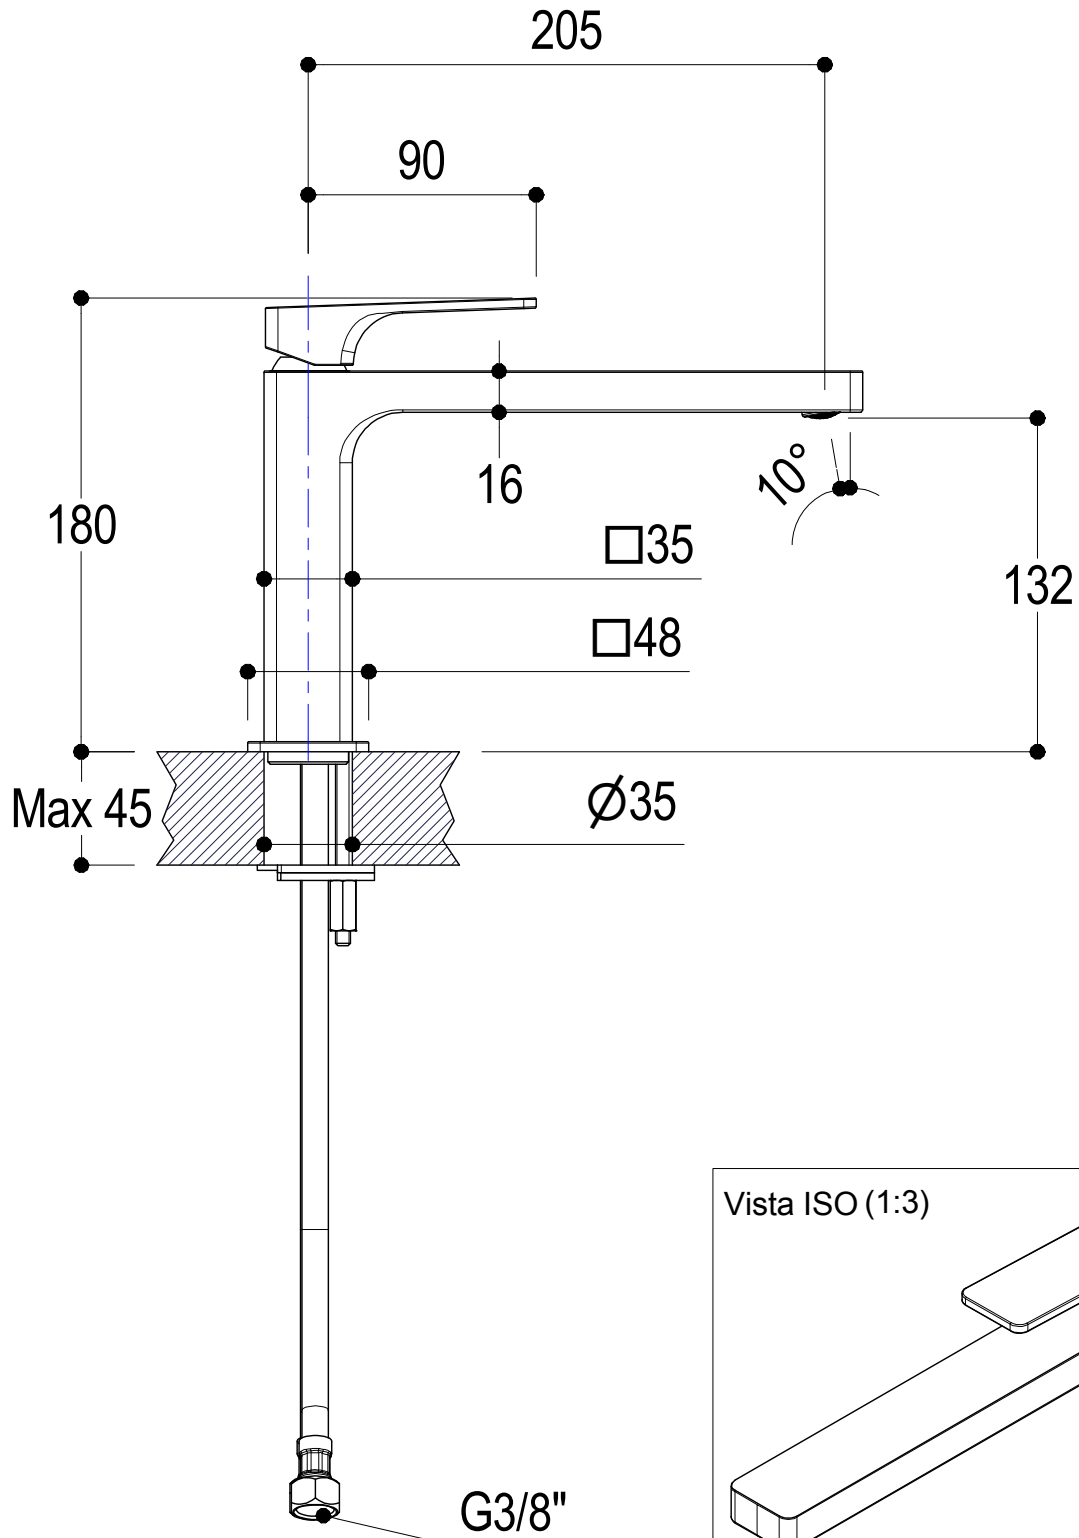

SCHEDA TECNICA / TECHNICAL DATA

RUBINETTERIE RITMONIO S.R.L. si riserva tutti i diritti connessi con il presente documento e con l'oggetto o la materia ivi rappresentati con divieto di riprodurlo, utilizzarlo o renderlo accessibile a terzi in assenza di previa autorizzazione. Disegno CAD non modificabile a mano

Ritmonio
Living a quality experience.
13019 VARALLO - (VC) - ITALY

SERIE GLITTER

CODICE PR32AA202

DATA EMISSIONE 04/12/13

DENOMINAZIONE Miscelatore monocomando per lavabo
Single lever basin mixer

REVISIONE 1
19/11/2020