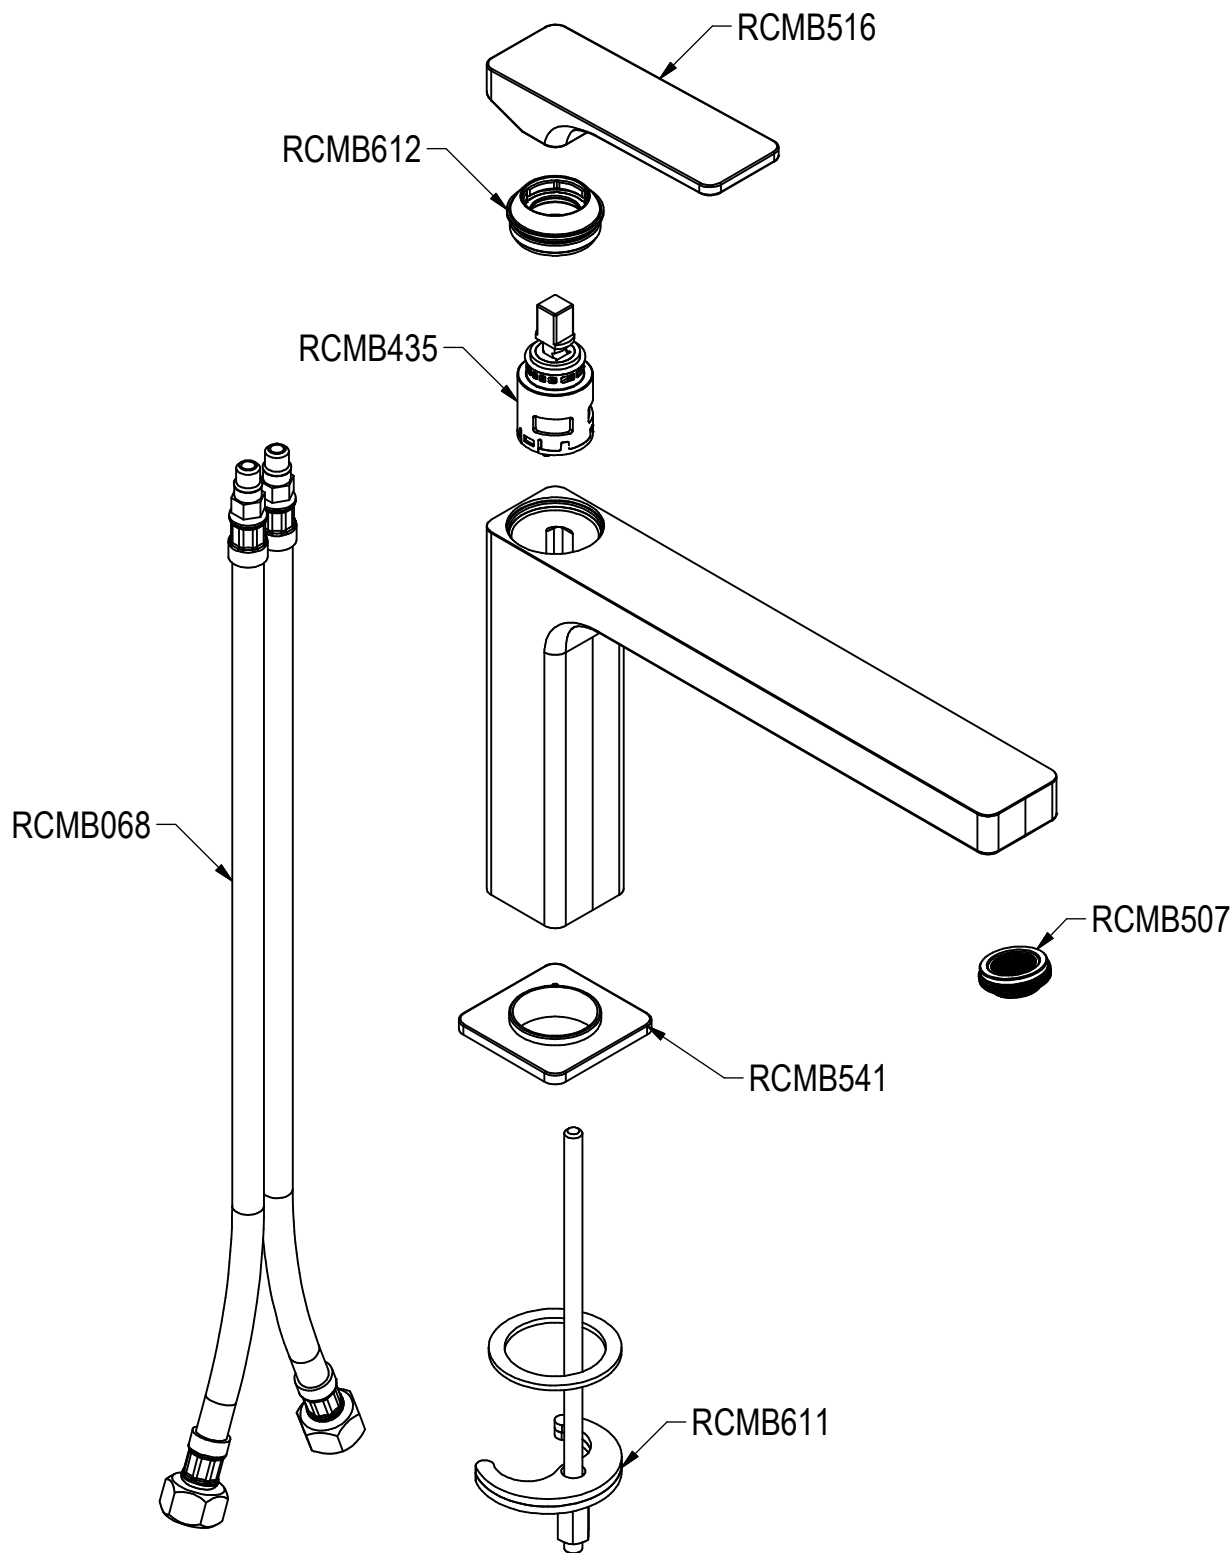

# SCHEDA TECNICA / TECHNICAL DATA

RUBINETTERIE RITMONIO S.R.L. si riserva tutti i diritti connessi con il presente documento e con l'oggetto o la materia ivi rappresentati con divieto di riprodurlo, utilizzarlo o renderlo accessibile a terzi in assenza di previa autorizzazione. Disegno CAD non modificabile a mano

**Ritmonio**

Living a quality experience.

13019 VARALLO - (VC) - ITALY

SERIE	GLITTER	CODICE	PR32AA202	DATA EMISSIONE	26/02/16
DENOMINAZIONE	Miscelatore monocomando per lavabo Single lever basin mixer				
REVISIONE	/	EMESSO	BOTTA F.	APPROVATO	GIUSTO C.