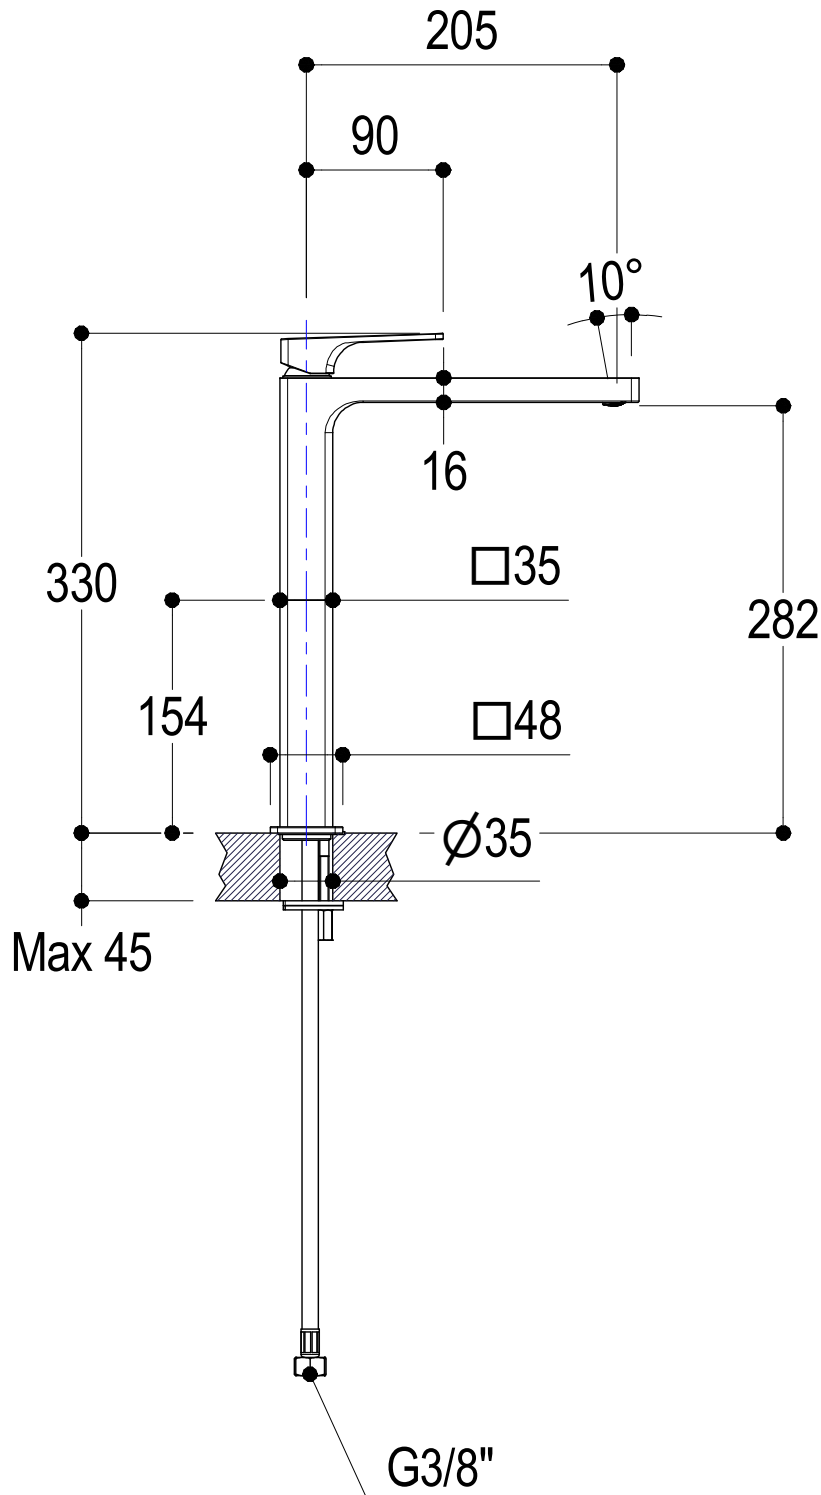

SCHEDA TECNICA / TECHNICAL DATA

RUBINETTERIE RITMONIO S.R.L. si riserva tutti i diritti connessi con il presente documento e con l'oggetto o la materia ivi rappresentati con divieto di riprodurlo, utilizzarlo o renderlo accessibile a terzi in assenza di previa autorizzazione. Disegno CAD non modificabile a mano

Vista ISO (1:4)

Ritmonio
Living a quality experience.
13019 VARALLO - (VC) - ITALY

SERIE GLITTER

CODICE PR32AF201

DATA EMISSIONE 04/12/13

DENOMINAZIONE Miscelatore monocomando per lavabo sopraiano
Exposed single lever basin mixer