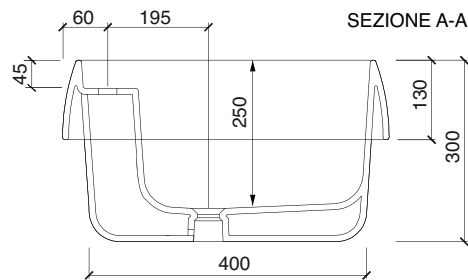

ARCO 60

Art. 1001 - 60 x 46,5 Cm - 18 Kg - 17 L.

Lavabo da incasso, predisposto per rubinetteria monoforo

Built-in washbasin, configured for single-hole tap set

Lavabo encastré, conçu pour robinetterie monotrou

Einbauwaschbecken, ausgelegt für 1-Loch-Armatur

Lavabo de encaje con predisposición para grifería monoforo

Раковина умывальника встраиваемая с одним отверстием под смеситель

Tolleranza dimensioni  $\pm 5\%$

Dimension tolerance  $\pm 5\%$