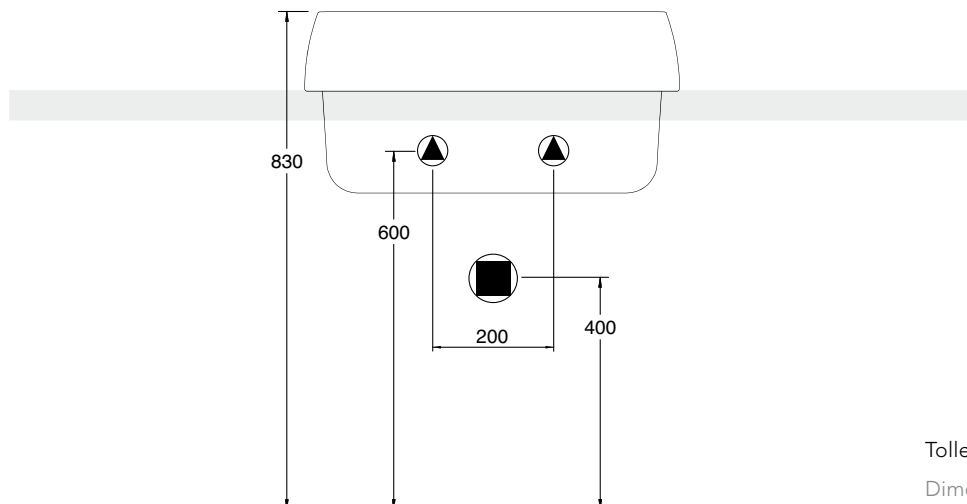

ARCO 60

Art. 1001 - 60 x 46,5 Cm - 18 Kg - 17 L.

Lavabo da incasso, predisposto per rubinetteria monoforo

Built-in washbasin, configured for single-hole tap set

Lavabo encastré, conçu pour robinetterie monotrou

Einbauwaschbecken, ausgelegt für 1-Loch-Armatur

Lavabo de encaje con predisposición para grifería monoforo

Раковина умывальника встраиваемая с одним отверстием под смеситель

Tolleranza dimensioni  $\pm 5\%$

Dimension tolerance  $\pm 5\%$