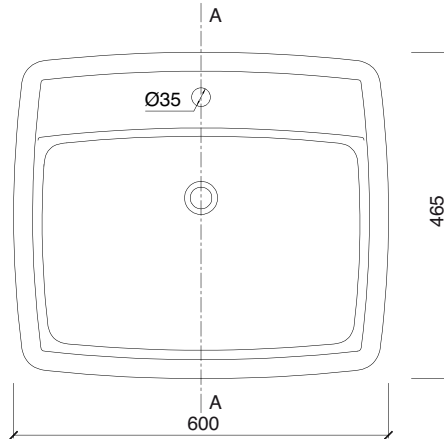

ARCO 60

Art. 1001 - 60 x 46,5 Cm - 18 Kg - 17 L.

Lavabo da incasso, predisposto per rubinetteria monoforo

Built-in washbasin, configured for single-hole tap set

Lavabo encastré, conçu pour robinetterie monotrou

Einbauwaschbecken, ausgelegt für 1-Loch-Armatur

Lavabo de encaje con predisposición para grifería monoforo

Раковина умывальника встраиваемая с одним отверстием под смеситель

Tolleranza dimensioni  $\pm 5\%$

Dimension tolerance  $\pm 5\%$