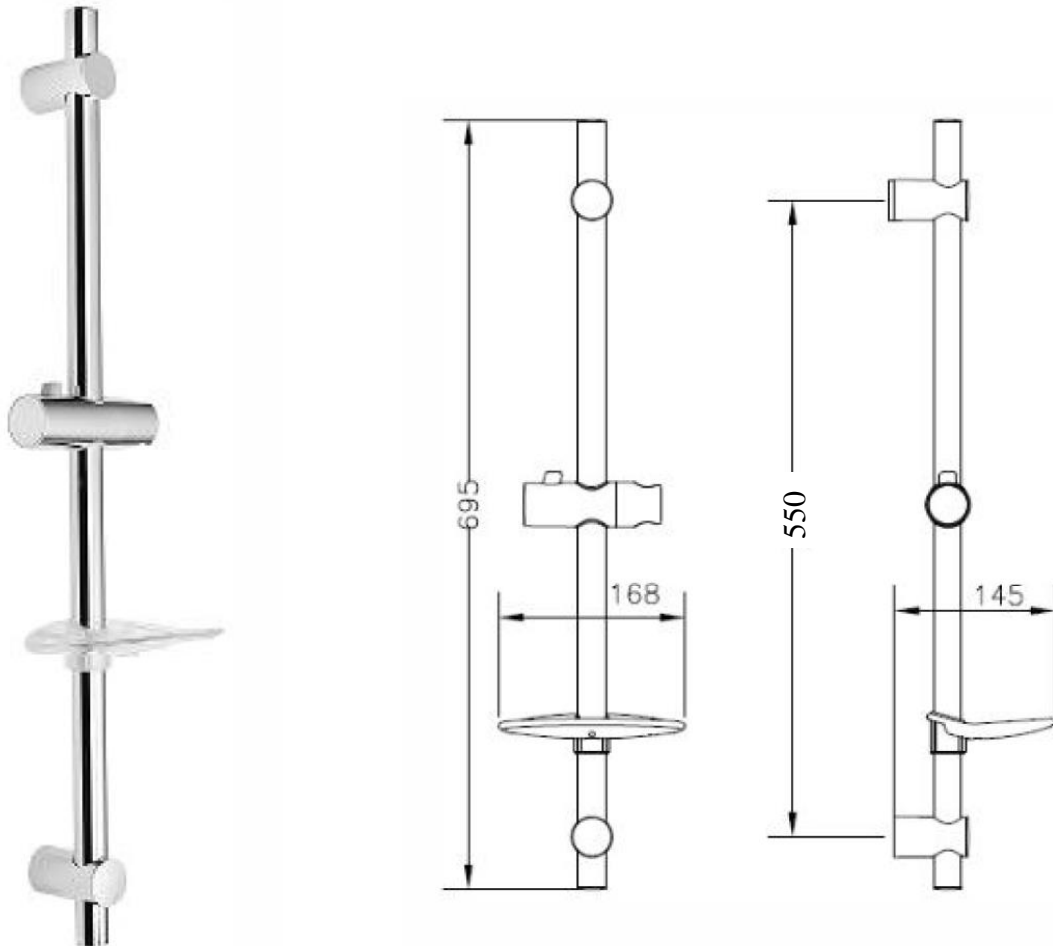

1636 45 BARRA DUCHA TAU (CAJA) TAU SHOWER BAR (BOX)

Características

- 1) Soportes de barra y ducha realizados en ABS.
- 2) Barra fabricada en acero inoxidable.
- 3) Cromado según EN 248.
- 4) Soporte deslizante giratorio 360°.
- 5) Soporte de ducha orientable 360°.
- 6) Dotado de tornillos de acero inoxidable y tacos de Nylon para fijación.

Features

- 1) Bar and shower holders made in ABS.
- 2) Bar made in stainless steel.
- 3) Chrome plated according to EN 248.
- 4) Sliding holder adjustable 360°.
- 5) Shower holder adjustable 360°.
- 6) Fitted with stainless steel screws and Nylon plugs for fixation.