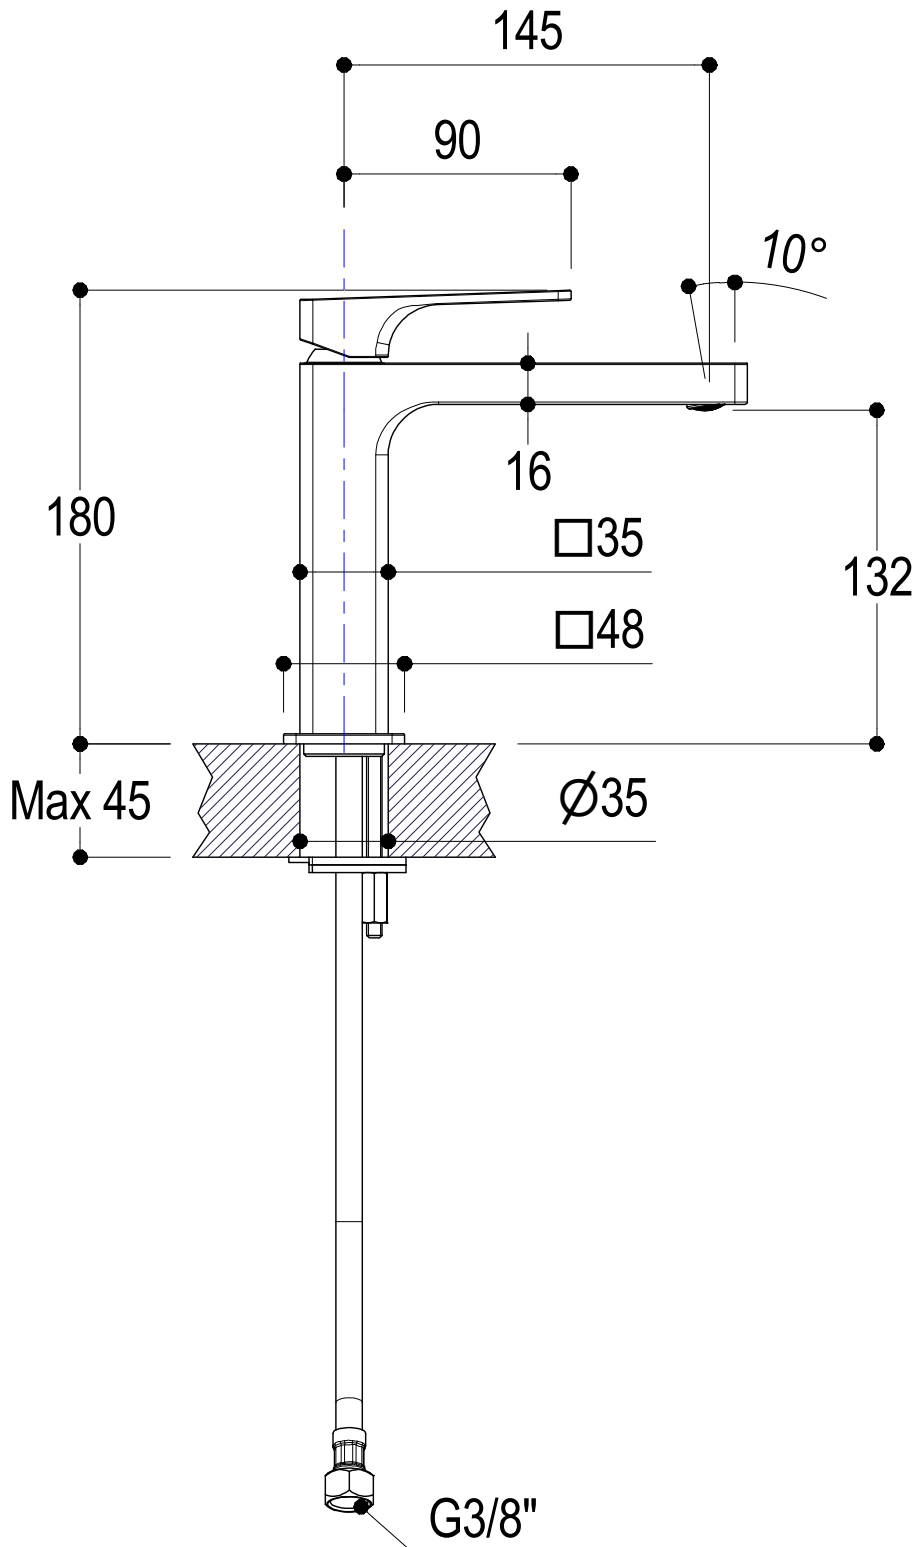

SCHEDA TECNICA / TECHNICAL DATA

RUBINETTERIE RITMONIO S.R.L. si riserva tutti i diritti connessi con il presente documento e con l'oggetto o la materia ivi rappresentati con divieto di riprodurlo, utilizzarlo o renderlo accessibile a terzi in assenza di previa autorizzazione. Disegno CAD non modificabile a mano

Vista ISO (1:3)

Ritmonio
Living a quality experience.
13019 VARALLO - (VC) - ITALY

SERIE GLITTER

CODICE PR32AA201

DATA EMISSIONE 04/12/13

DENOMINAZIONE Miscelatore monocomando per lavabo
Single lever basin mixer