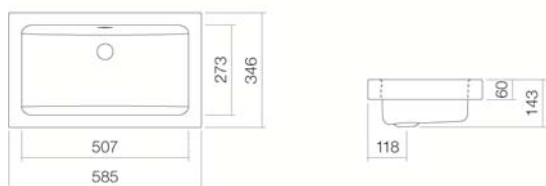

Dimensione

585 x 347 x 60 mm

Materiale

Acciaio vetrificato

Peso netto

5,4 kg

Montaggio

per il saggio su piani lavabo

Accessori

Sifone SI.2, Sifone SI.3, Piletta di scarico cromata VT.1

Indicazioni per la rubinetteria

Punto di caduta ottimale ca. 160 – 180 mm dal bordo del lavabo.

Rubinetteria con erogazione perpendicolare alla bocca (angolo di direzione 90°) e con l'areatore anticalcare inserito garantisce una caduta ottimale dell'acqua nel bacino del lavabo.

Specifiche Testo

Lavabo sopra piano, rettangolare, 585 x 347 mm, altezza 60 mm, vetrificato, bianco, senza foro per il rubinetto, con troppo pieno, compreso kit di fissaggio e corredo per il troppo pieno