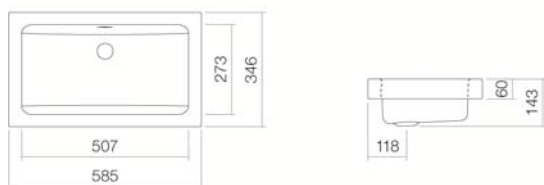

Materiaal

Nettogewicht

Montage

Accessoires

Kranen verwijzing

Alleen kranen met een rechte uitloop (incl. perlator/straal-breker) naar beneden geven een optimale waterstraalopvang (raakhoek: 90°).

AB.R585.1

3205000000

Wit

Wit, oppervlakte clean (XXXX XXX 400)

Wit, anti-bacterieel (XXXX XXX 401)

zonder kraangat, met overloop

zonder overloop, speciale- of matkleur

585 x 347 x 60 mm

Geglazuurd staal

5,4 kg

#### Specificatie

Opbouwwaskom, rechthoekig, 585 x 347 mm, hoogte 60 mm, geglazuurd, wit, zonder kraangat, met overloop, inclusief bevestigingsset en overloopgarnituur

Merk: Alape

Model: AB.R585.1

---