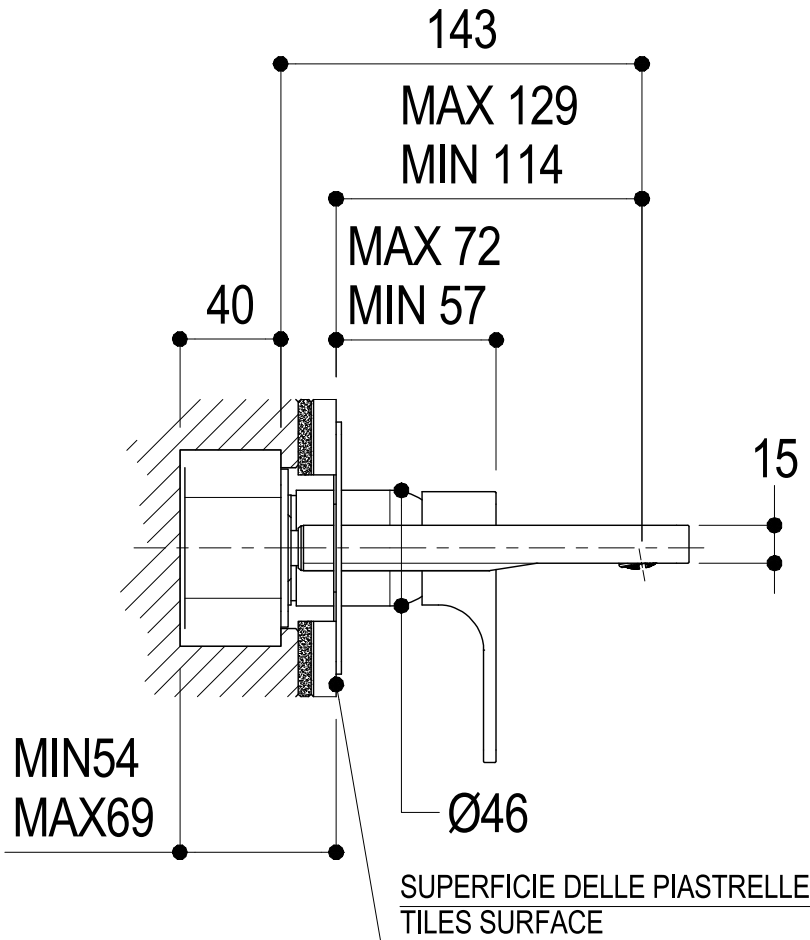

SCHEDA TECNICA / TECHNICAL DATA

RUBINETTERIE RITMONIO S.R.L. si riserva tutti i diritti connessi con il presente documento e con l'oggetto o la materia ivi rappresentati con divieto di riprodurlo, utilizzarlo o renderlo accessibile a terzi in assenza di previa autorizzazione. Disegno CAD non modificabile a mano

RUBINETTERIE RITMONIO S.R.L. will claim all rights related to the present document and with the object or subject represented therein with the prohibition of reproduction, use or disclosure to third parties without previous permission. The Cad plan is not alterable by hand

Ritmonio
Living a quality experience.
13019 VARALLO - (VC) - ITALY

SERIE GLITTER

CODICE PR32AH101

DATA EMISSIONE 05/12/13

DENOMINAZIONE Miscelatore monocomando ad incasso per lavabo
Built-in single lever basin mixer

REVISIONE 3
17/10/2019