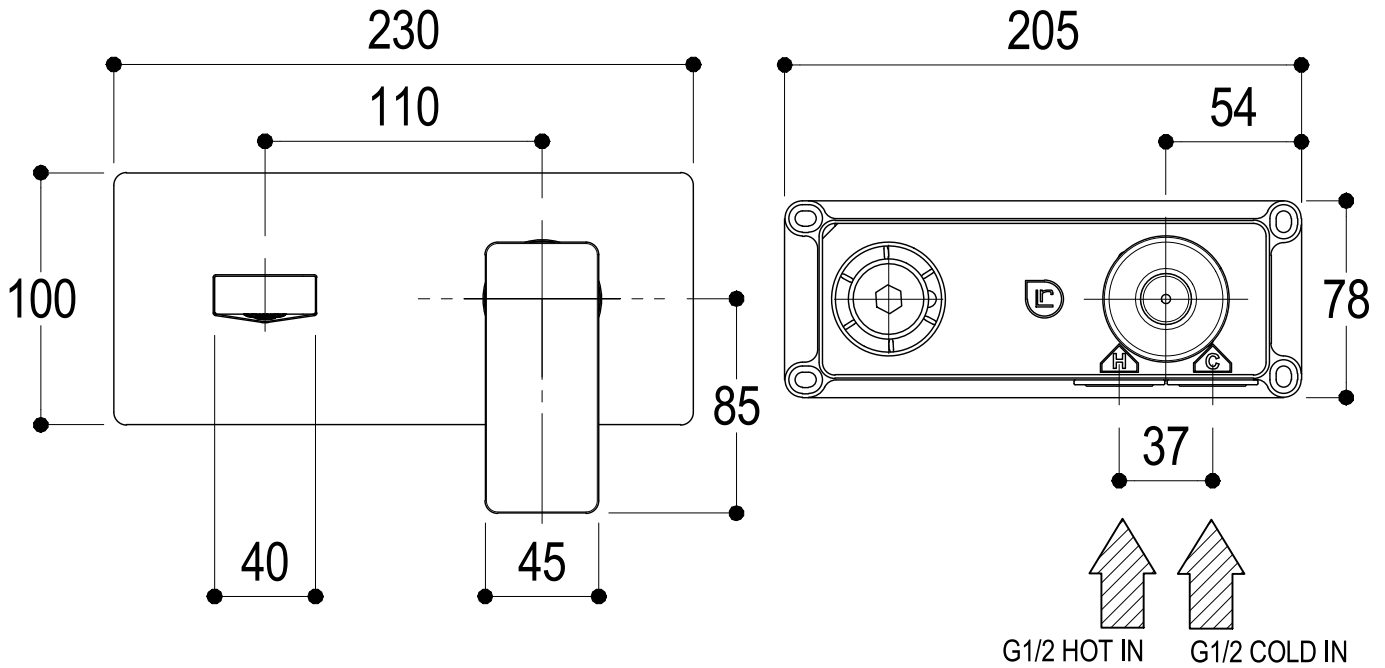

Ritmonio
Living a quality experience.
13019 VARALLO - (VC) - ITALY

SERIE GLITTER

CODICE PR32AH101

DATA EMISSIONE 05/12/13

DENOMINAZIONE Miscelatore monocomando ad incasso per lavabo
Built-in single lever basin mixer