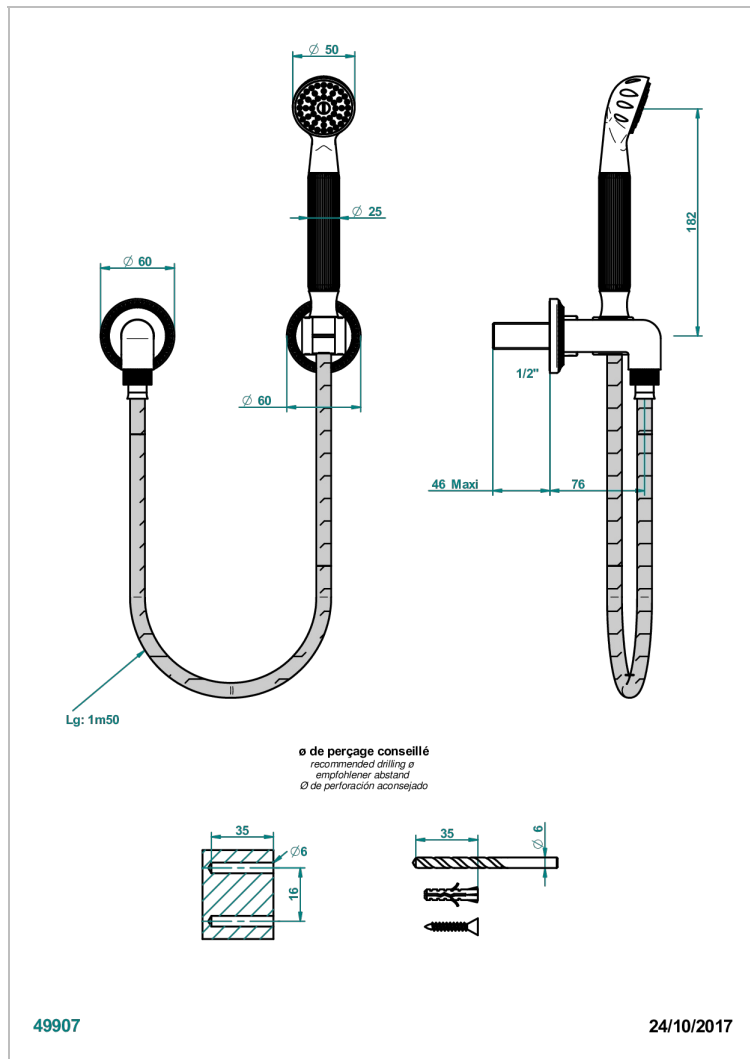

MALMAISON CRISTAL

U94-52

Душ ручной стильный встраиваемый в стену, шланг, стационарный кронштейн и колено для душа

THG[®]
PARIS

ХАРАКТЕРИСТИКИ

- Malmaison cristal
- Душ ручной стильный встраиваемый в стену, шланг, стационарный кронштейн и колено для душа

ТЕХНИЧЕСКИЕ ХАРАКТЕРИСТИКИ

- Recommandé : 3 bars (max. 5 bars) - Advised : 43,5 psi (max. 72 psi)
- 9,5 l/min à 3 bars (2.5 gpm at 43.5 psi)

ДОСТУПНЫЕ ВАРИАНТЫ ПОКРЫТИЙ

Аранья (чёрный никель) - D24
Бронза - D01
Матовая красная старинная медь - H07
Матовый никель - C01
Матовый хром - C02
Никель - B01