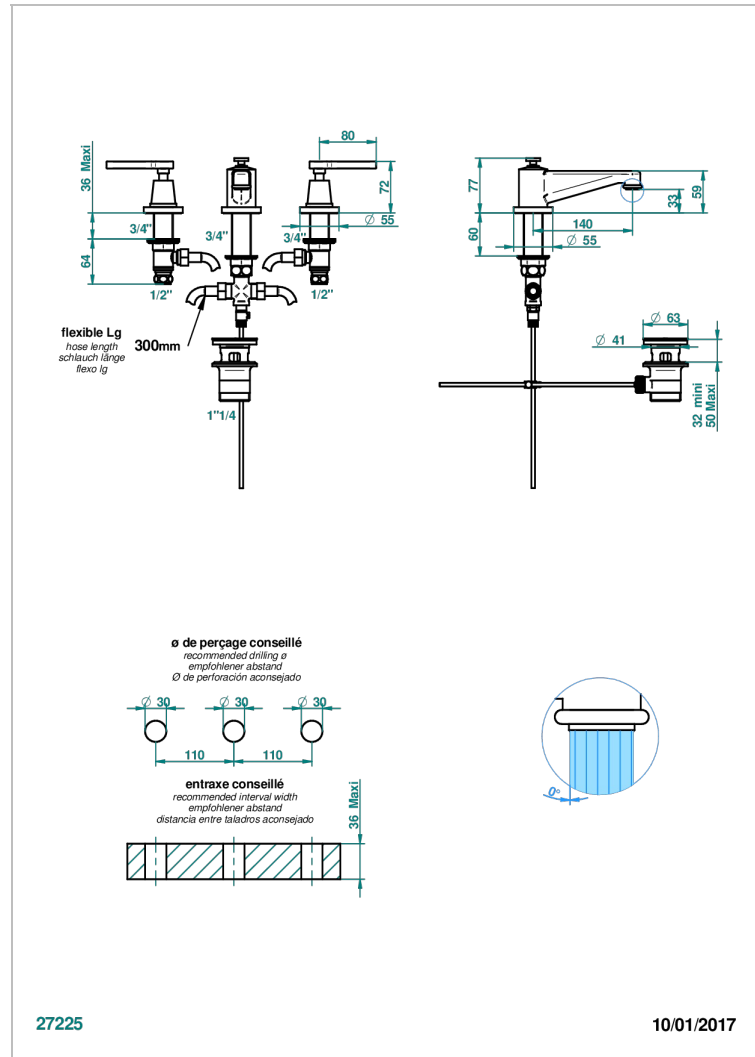

SPIRIT С РУКОЯТКАМИ

G58-2151

НЕ РЕКОМЕНДУЕТСЯ ИСПОЛЬЗОВАТЬ смеситель на 3 отверстия с донным клапаном

THG[®]
PARIS

ХАРАКТЕРИСТИКИ

- NF : NF EN 200 - IA - Chrome

СТАНДАРТЫ

ДОСТУПНЫЕ ВАРИАНТЫ ПОКРЫТИЙ