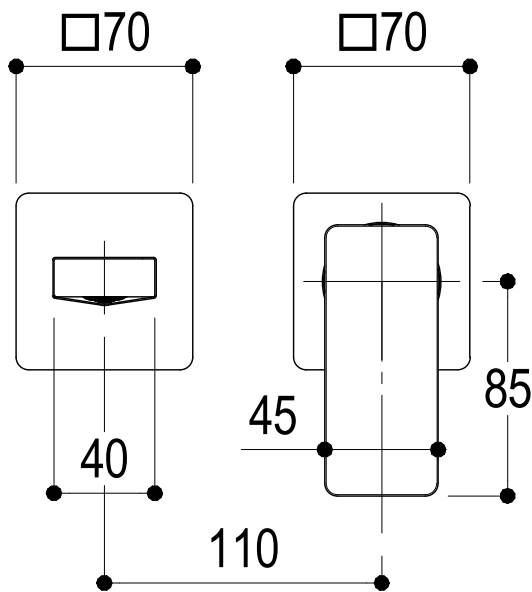

SCHEDA TECNICA / TECHNICAL DATA

RUBINETTERIE RITMONIO S.R.L. si riserva tutti i diritti connessi con il presente documento e con l'oggetto o la materia ivi rappresentati con divieto di riprodurlo, utilizzarlo o renderlo accessibile a terzi in assenza di previa autorizzazione. Disegno CAD non modificabile a mano

RUBINETTERIE RITMONIO S.R.L. will claim all rights related to the present document and with the object or subject represented therein with the prohibition of reproduction, use or disclosure to third parties without previous permission. The Cad plan is not alterable by hand

Ritmonio
Living a quality experience.
13019 VARALLO - (VC) - ITALY

SERIE GLITTER

CODICE PR32AH201

DATA EMISSIONE 05/12/13

DENOMINAZIONE Miscelatore monocomando ad incasso per lavabo
Built-in single lever basin mixer

REVISIONE 3
17/10/2019