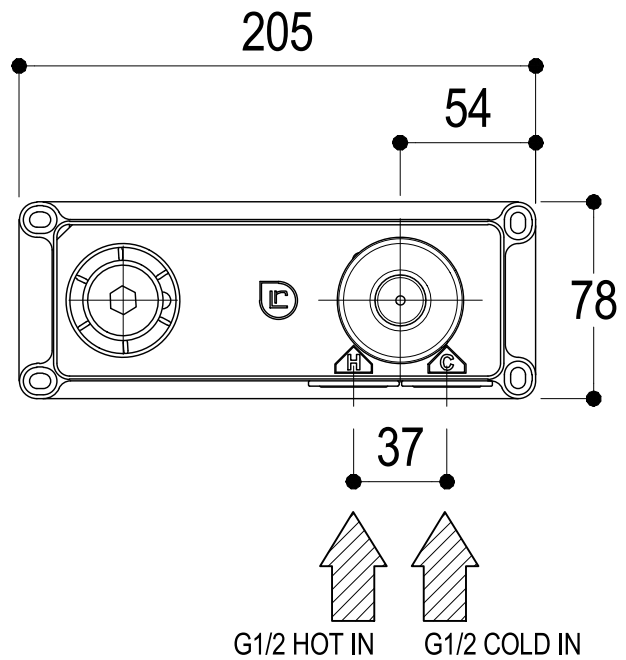

SCHEDA TECNICA / TECHNICAL DATA

RUBINETTERIE RITMONIO S.R.L. si riserva tutti i diritti connessi con il presente documento e con l'oggetto o la materia ivi rappresentati con divieto di riprodurlo, utilizzarlo o renderlo accessibile a terzi in assenza di previa autorizzazione. Disegno CAD non modificabile a mano

RUBINETTERIE RITMONIO S.R.L. will claim all rights related to the present document and with the object or subject represented therein with the prohibition of reproduction, use or disclosure to third parties without previous permission. The Cad plan is not alterable by hand

Ritmonio
Living a quality experience.
13019 VARALLO - (VC) - ITALY

SERIE GLITTER

CODICE PR32AH201

DATA EMISSIONE 05/12/13

DENOMINAZIONE Miscelatore monocomando ad incasso per lavabo
Built-in single lever basin mixer

REVISIONE 3
17/10/2019