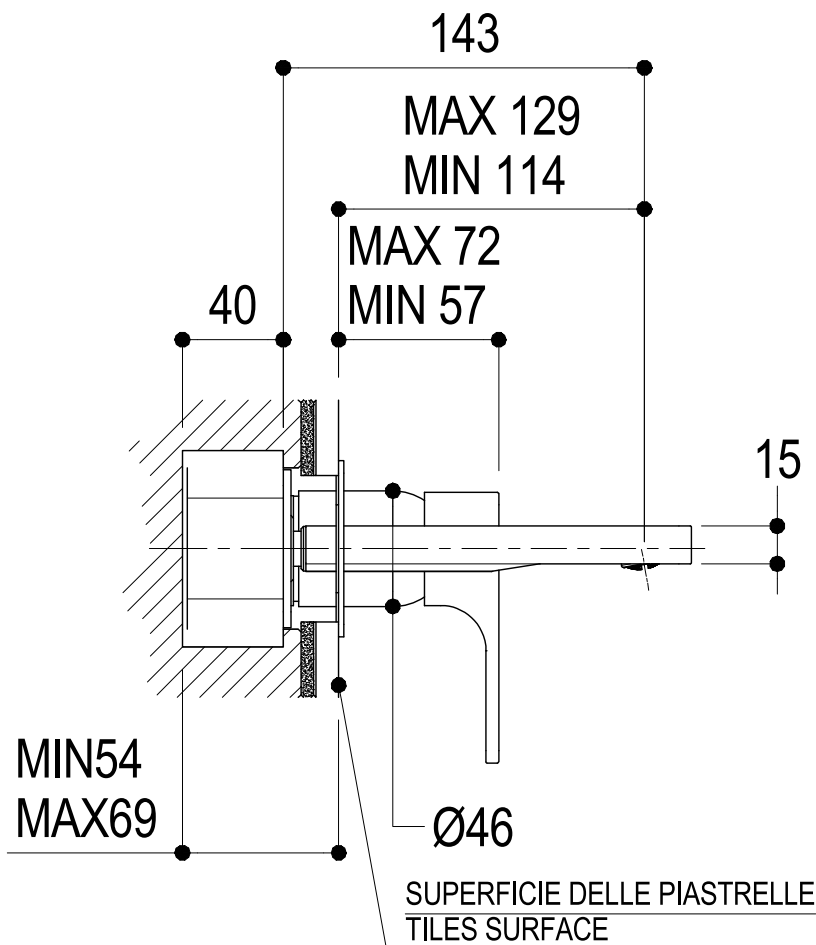

SCHEDA TECNICA / TECHNICAL DATA

RUBINETTERIE RITMONIO S.R.L. si riserva tutti i diritti connessi con il presente documento e con l'oggetto o la materia ivi rappresentati con divieto di riprodurlo, utilizzarlo o renderlo accessibile a terzi in assenza di previa autorizzazione. Disegno CAD non modificabile a mano

RUBINETTERIE RITMONIO S.R.L. will claim all rights related to the present document and with the object or subject represented therein with the prohibition of reproduction, use or disclosure to third parties without previous permission. The Cad plan is not alterable by hand

Ritmonio
Living a quality experience.
13019 VARALLO - (VC) - ITALY

SERIE GLITTER

CODICE PR32AH201

DATA EMISSIONE 05/12/13

DENOMINAZIONE Miscelatore monocomando ad incasso per lavabo
Built-in single lever basin mixer

REVISIONE 3
17/10/2019