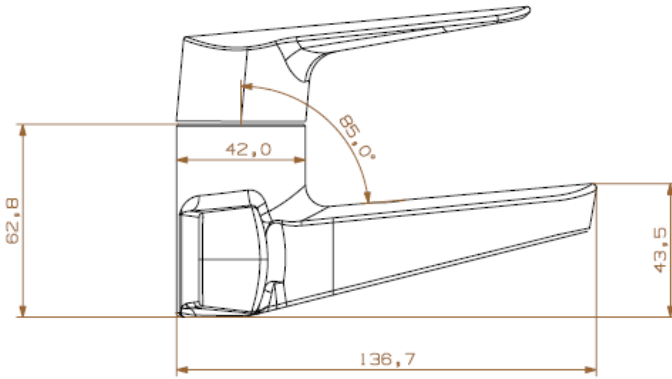

TEKNİK ÇİZİM

ÖZELLİKLER

Creavit önceden haber vermeksizin, ürünlerde ve teknik detaylarda değişiklik yapma hakkını saklı tutar. Renkler gerçekte olduğundan farklı görünebilir.

Kalite Yönetim Sistemi

Müşteri Memnuniyeti Belgesi

Çevre Yönetim Sistemi

İş Sağlığı ve Güvenliği Yönetim Sistemi

LGA

Alman Standartlarına Uygunluk Belgesi

kiwa

Hollanda Standartlarına Uygunluk Belgesi

GOST - R

Rusya Standartlarına Uygunluk Belgesi

UkrSEPRO

Ukrayna Standartlarına Uygunluk Belgesi

İsrail Standartlarına Uygunluk Belgesi

Nijerya Standartlarına Uygunluk Belgesi

Türk Standartlarına Uygunluk Belgesi