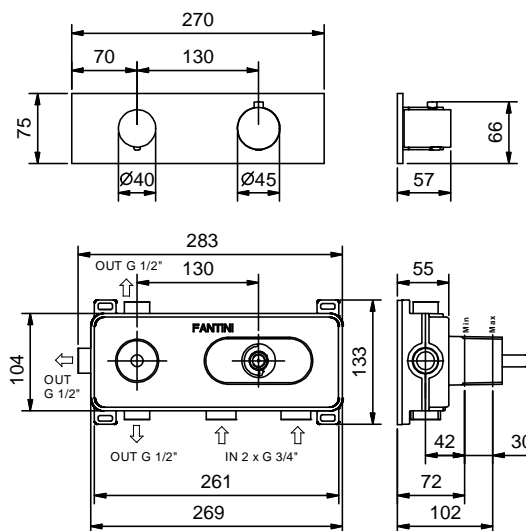

Термостатический встраиваемый смеситель для душа, 3/4" - VENEZIA

APT. N273B+D373A

Термостатический встраиваемый смеситель для душа, 3/4"

- ручки
- переключатель с закрытием, на 3 потока с поворотной кнопкой
- только для горизонтальной установки
- впуски 3/4"

Внутренняя часть

Отделки:

- | | | |
|--------------------------|--|-------------|
| <input type="checkbox"/> | | 19 00 D373A |
|--------------------------|--|-------------|

Проект:

Комната:

Дата:

Комментарии: