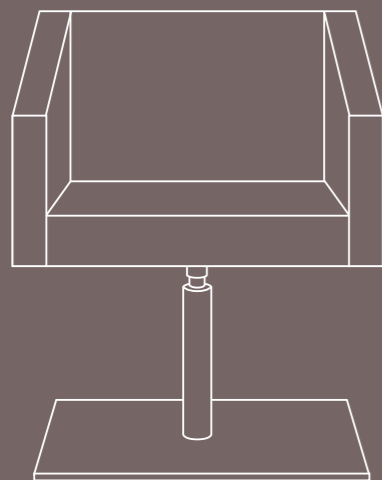

CUBIK

Studio INCLASS

INCLASS

Продажа дизайнерской мебели,
света и аксессуаров
по всей России

8 (800) 500-70-36
hello@barcelonadesign.ru
www.barcelonadesign.ru

With a geometric, neutral and timeless design CUBIK seats are a versatile seating solution for a wide variety of projects. The CUBIK seats can be easily combined in many ways to suit the needs of each space. They are manufactured with fixed or swivel base. The collection is completed with a coffee table. The armchairs can be upholstered with all the leathers and fabrics recommended from the INCLASS swatch cards as well as fabrics supplied or specified by the customers.

Con un diseño de formas geométricas, neutras y atemporales las butacas CUBIK son una solución de asiento versátil para una gran variedad de proyectos. Las butacas CUBIK se pueden combinar fácilmente de múltiples formas para adaptarse a las necesidades de cada espacio. Se fabrican con pie fijo o con base giratoria. La colección se completa con una mesa auxiliar. Los sillones CUBIK se pueden tapizar con cualquier piel o tejido recomendado de nuestro muestrario o con telas suministradas o especificadas por el cliente.