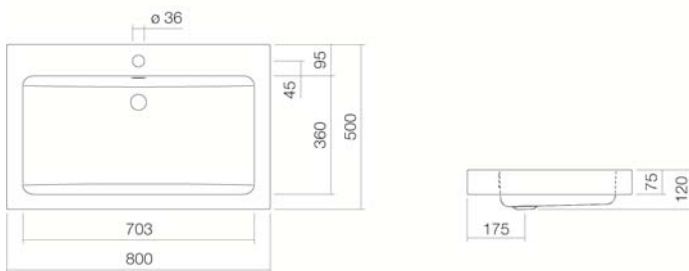

A[~]form

Technisches Datenblatt

Aufsatzbecken

AB.R800H

Artikelnummer: 3206200000

Designpartner: busalt design

Eigenschaften

Artikelbezeichnung
Artikelnummer
Standardfarbe
Oberflächenvarianten

AB.R800H
3206200000
Weiß

Serienausführung
Ausführungsvarianten

Weiß pflegeleicht (XXXX XXX 400)
Weiß antibakteriell (XXXX XXX 401)
mit Hahnloch, mit Überlauf
ohne Überlauf, Dreilochbohrung, Lotionspenderbohrung,
Sanitär- oder Mattfarbe gemäß Farbkarte

Abmessungen
Material
Nettogewicht
Montage
Zubehör

800 x 500 x 75 mm
Glasierter Stahl
11,20 kg
für den Aufsatz auf Trägerplatten
Siphon SI.2, Siphon SI.3, Eckventilverkleidung EV.3,
Schaftventil VT.1, Lotionspender LS.1
Optimaler Auftreffbereich ca. 185 – 240 mm ab Mitte Hahnloch.

Armaturenhinweis

Optimales Auftreffen auf der Beckenmulde bei Armaturen mit senkrechtem Auslauf (Auftrittswinkel 90°) und mit eingebautem Perlator.

Ausschreibungstext

Aufsatzbecken, rechteckig, 800 x 500 mm, Höhe 75 mm, glasiert, Weiß, mit Hahnloch und Überlauf, inklusive Befestigungsset und Überlaufgarnitur