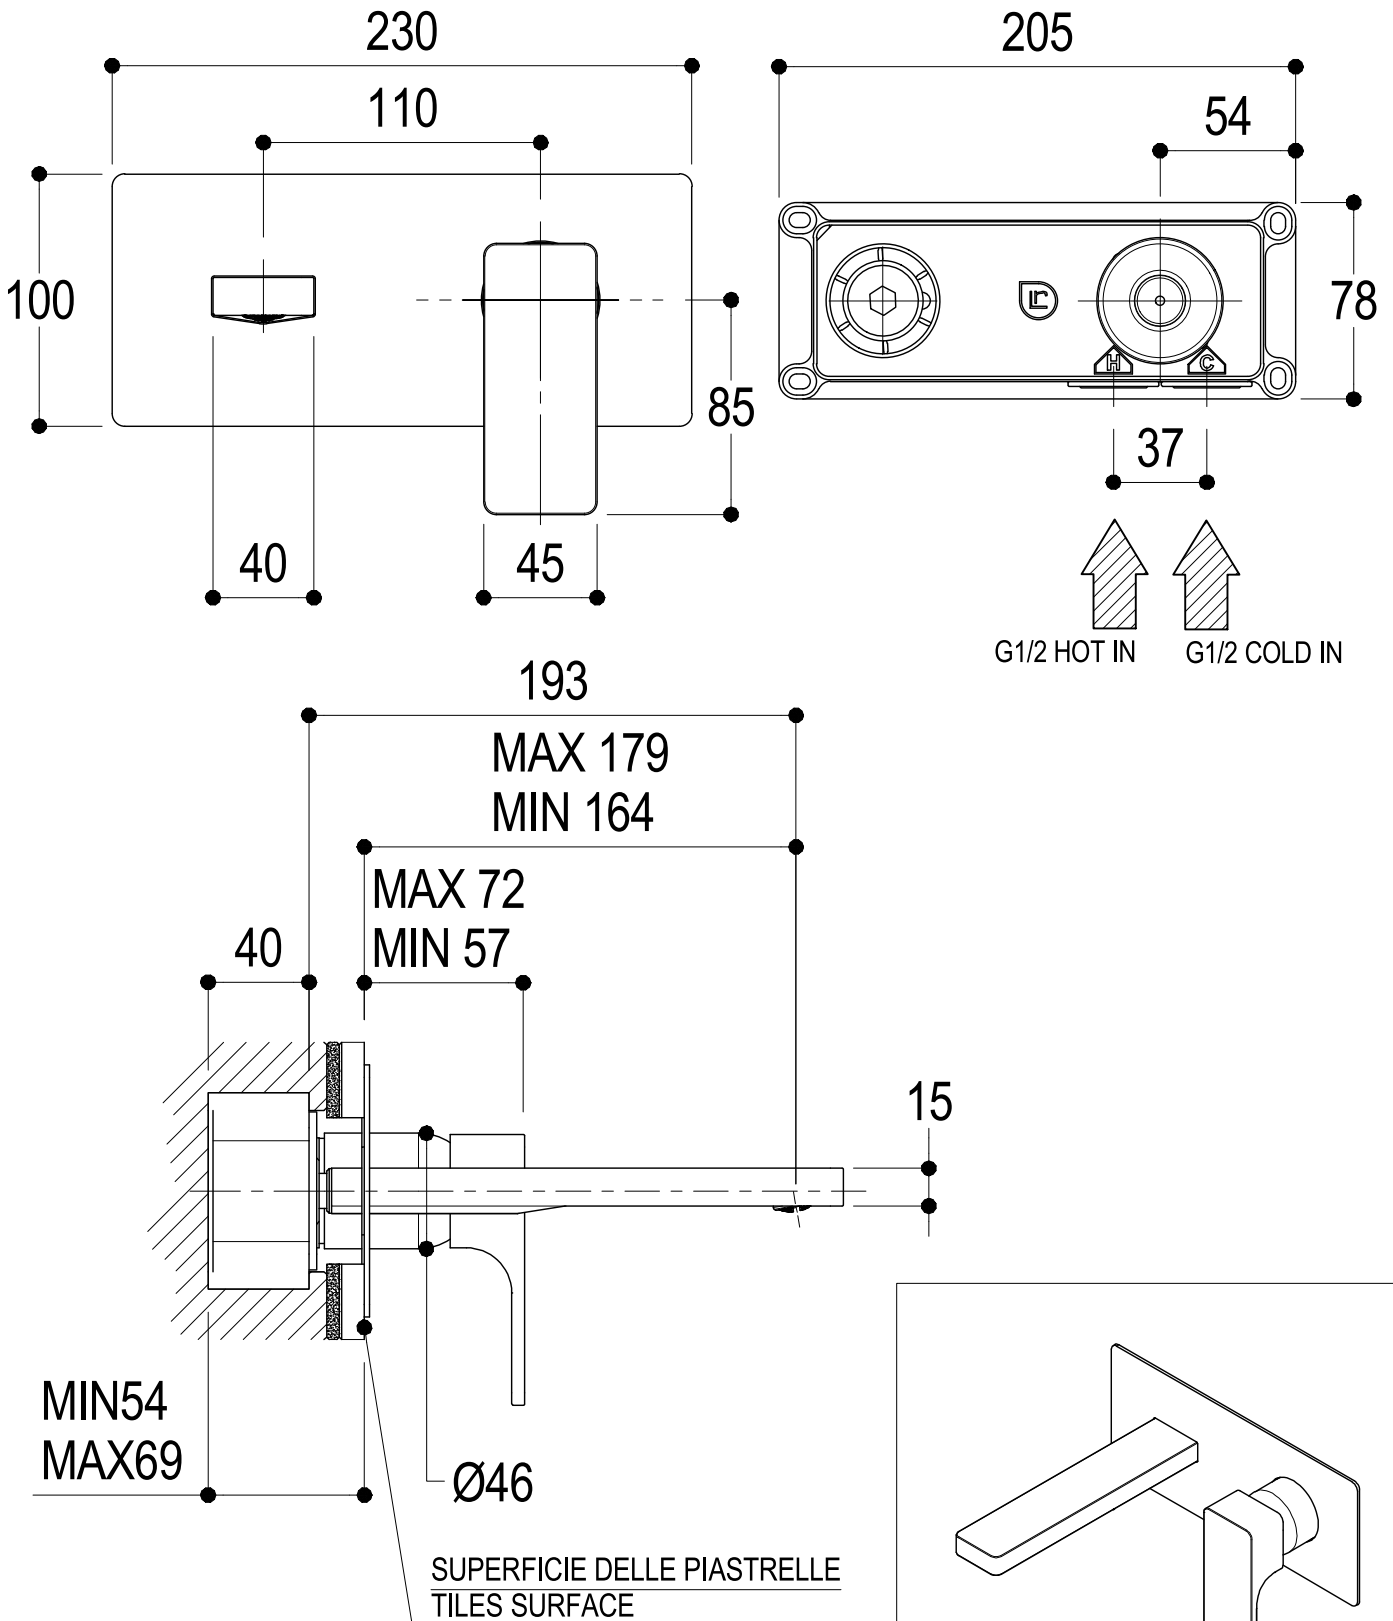

# SCHEDA TECNICA / TECHNICAL DATA

RUBINETTERIE RITMONIO S.R.L. si riserva tutti i diritti connessi con il presente documento e con l'oggetto o la materia ivi rappresentati con divieto di riprodurlo, utilizzarlo o renderlo accessibile a terzi in assenza di previa autorizzazione. Disegno CAD non modificabile a mano

**Ritmonio**  
Living a quality experience.  
13019 VARALLO - (VC) - ITALY

SERIE GLITTER

CODICE PR32AH102

DATA EMISSIONE 05/12/13

DENOMINAZIONE Miscelatore monocomando ad incasso per lavabo  
Built-in single lever basin mixer